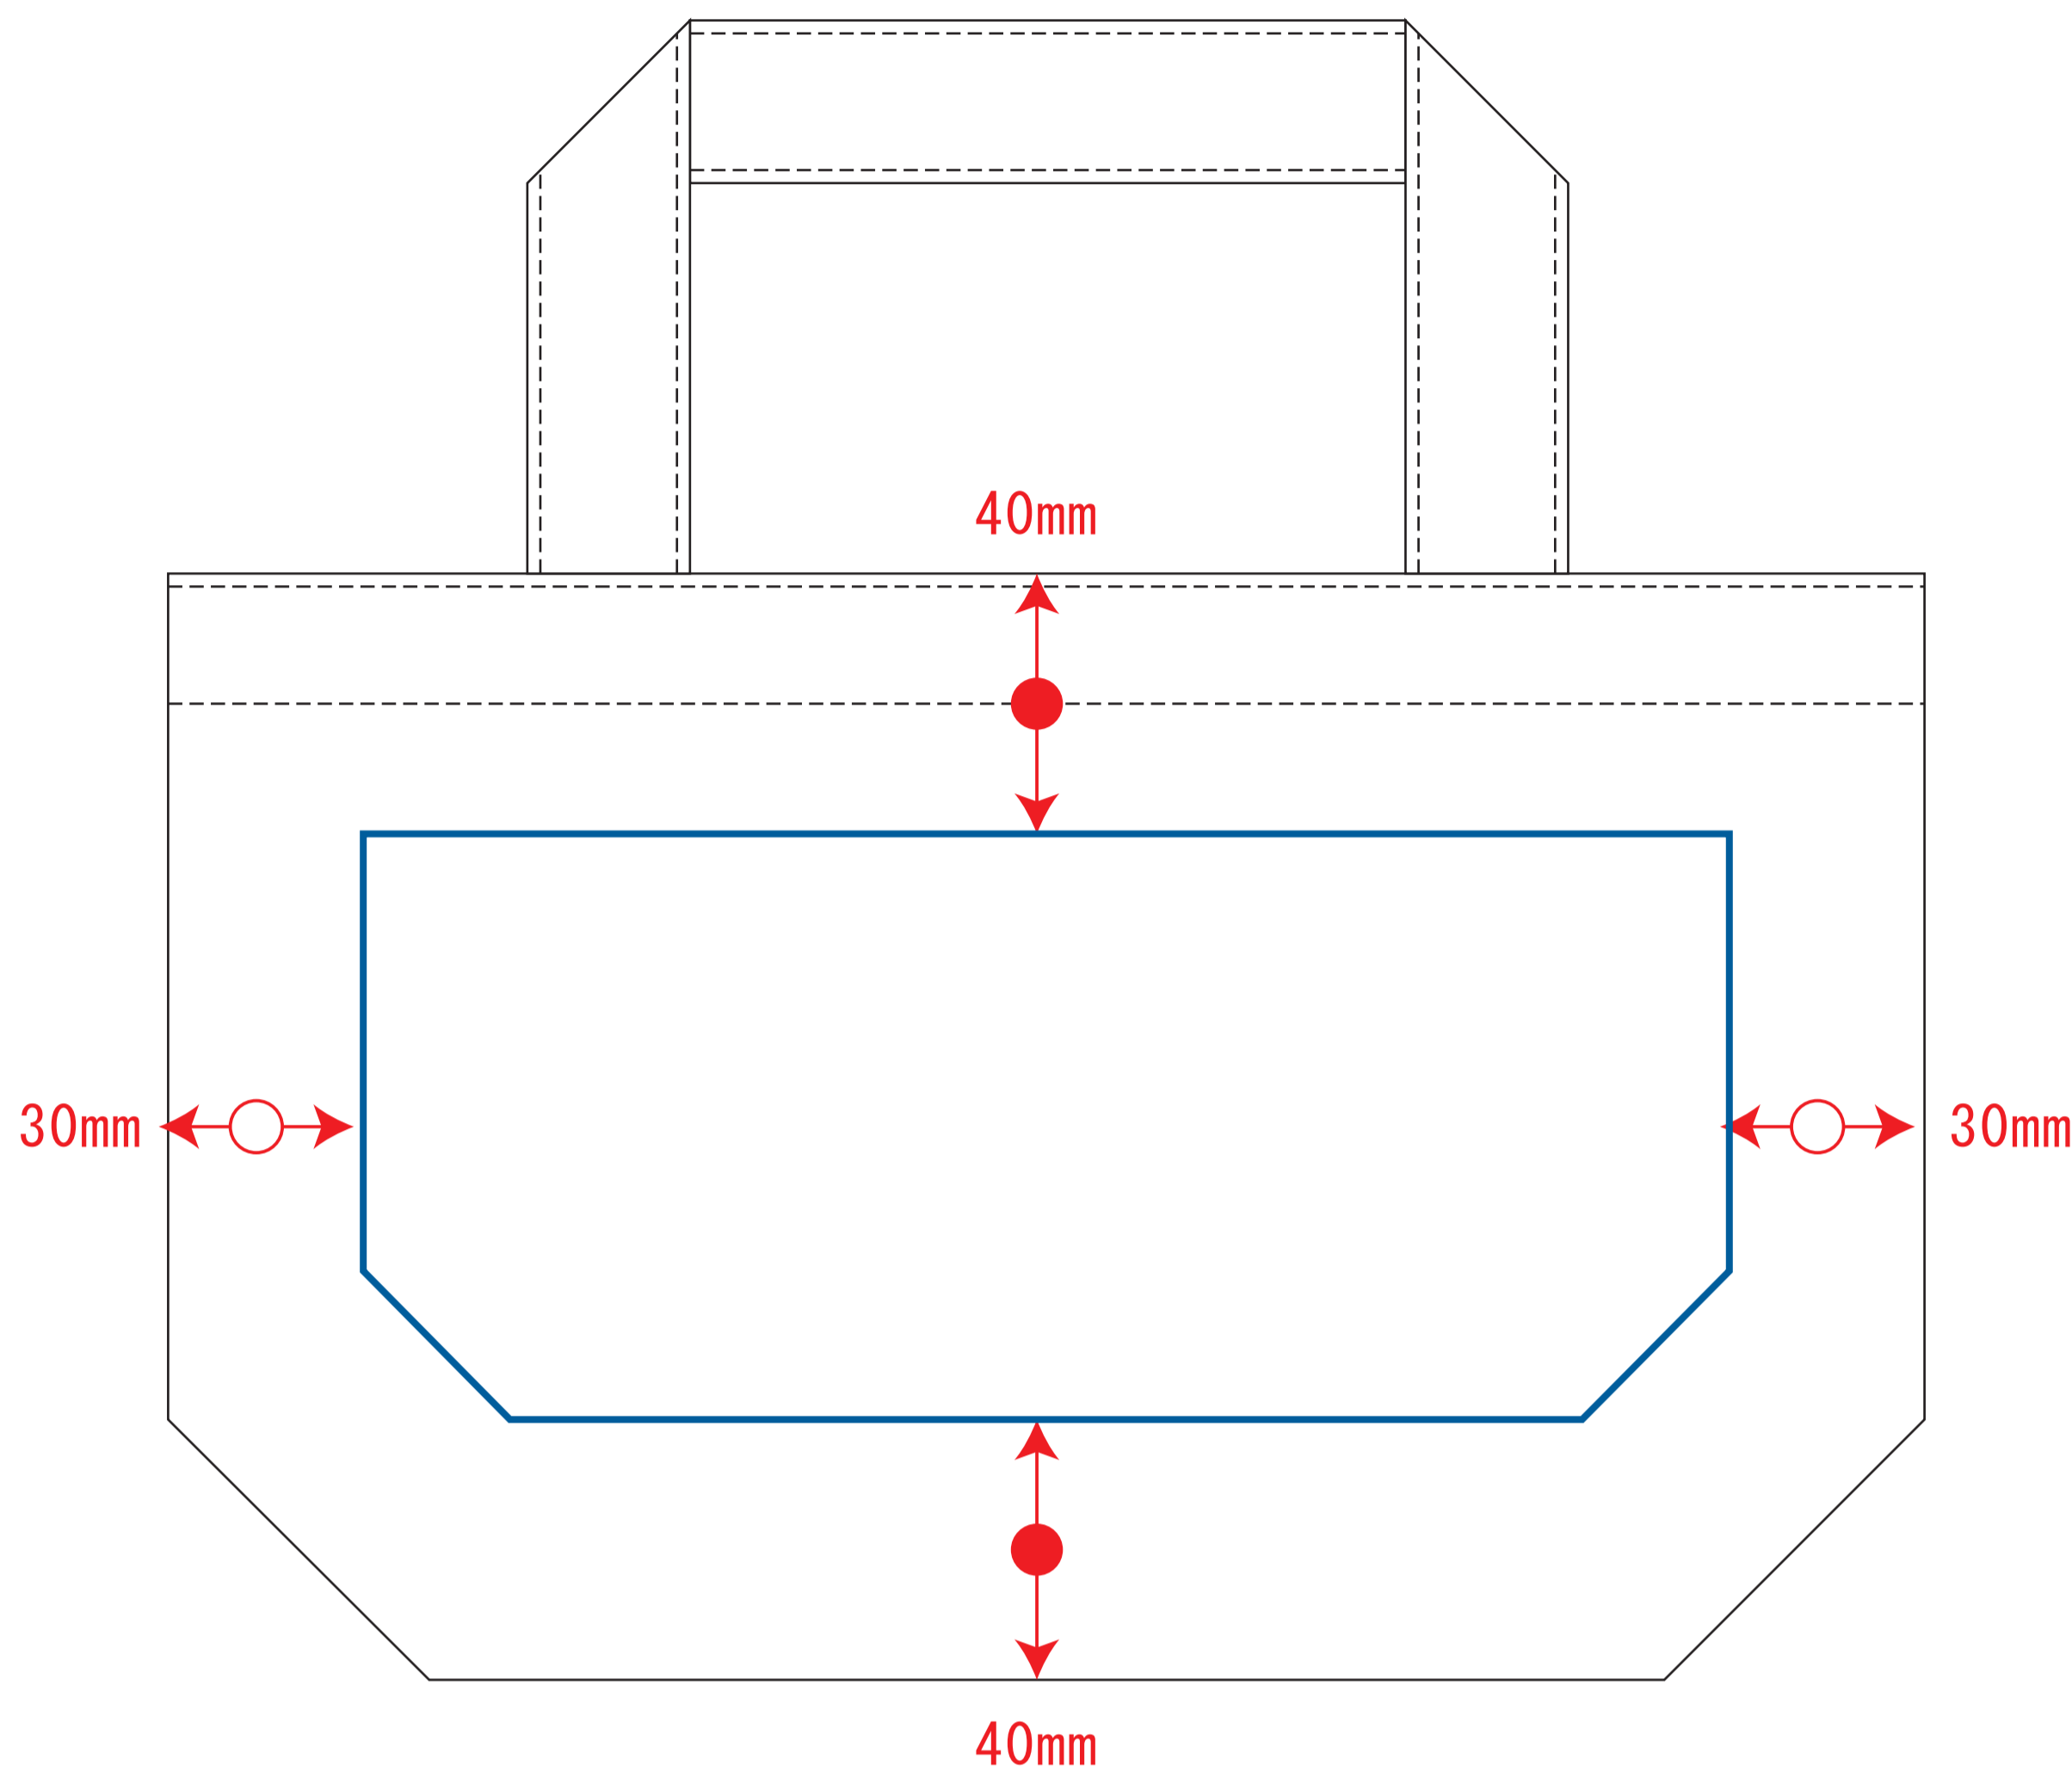

デザインスペース：W210×H90 (mm)

■シルク印刷 最大範囲：W210×H90 (mm)

 ...印刷領域 ※この領域を超えての印刷はできません。

## デザイン指示