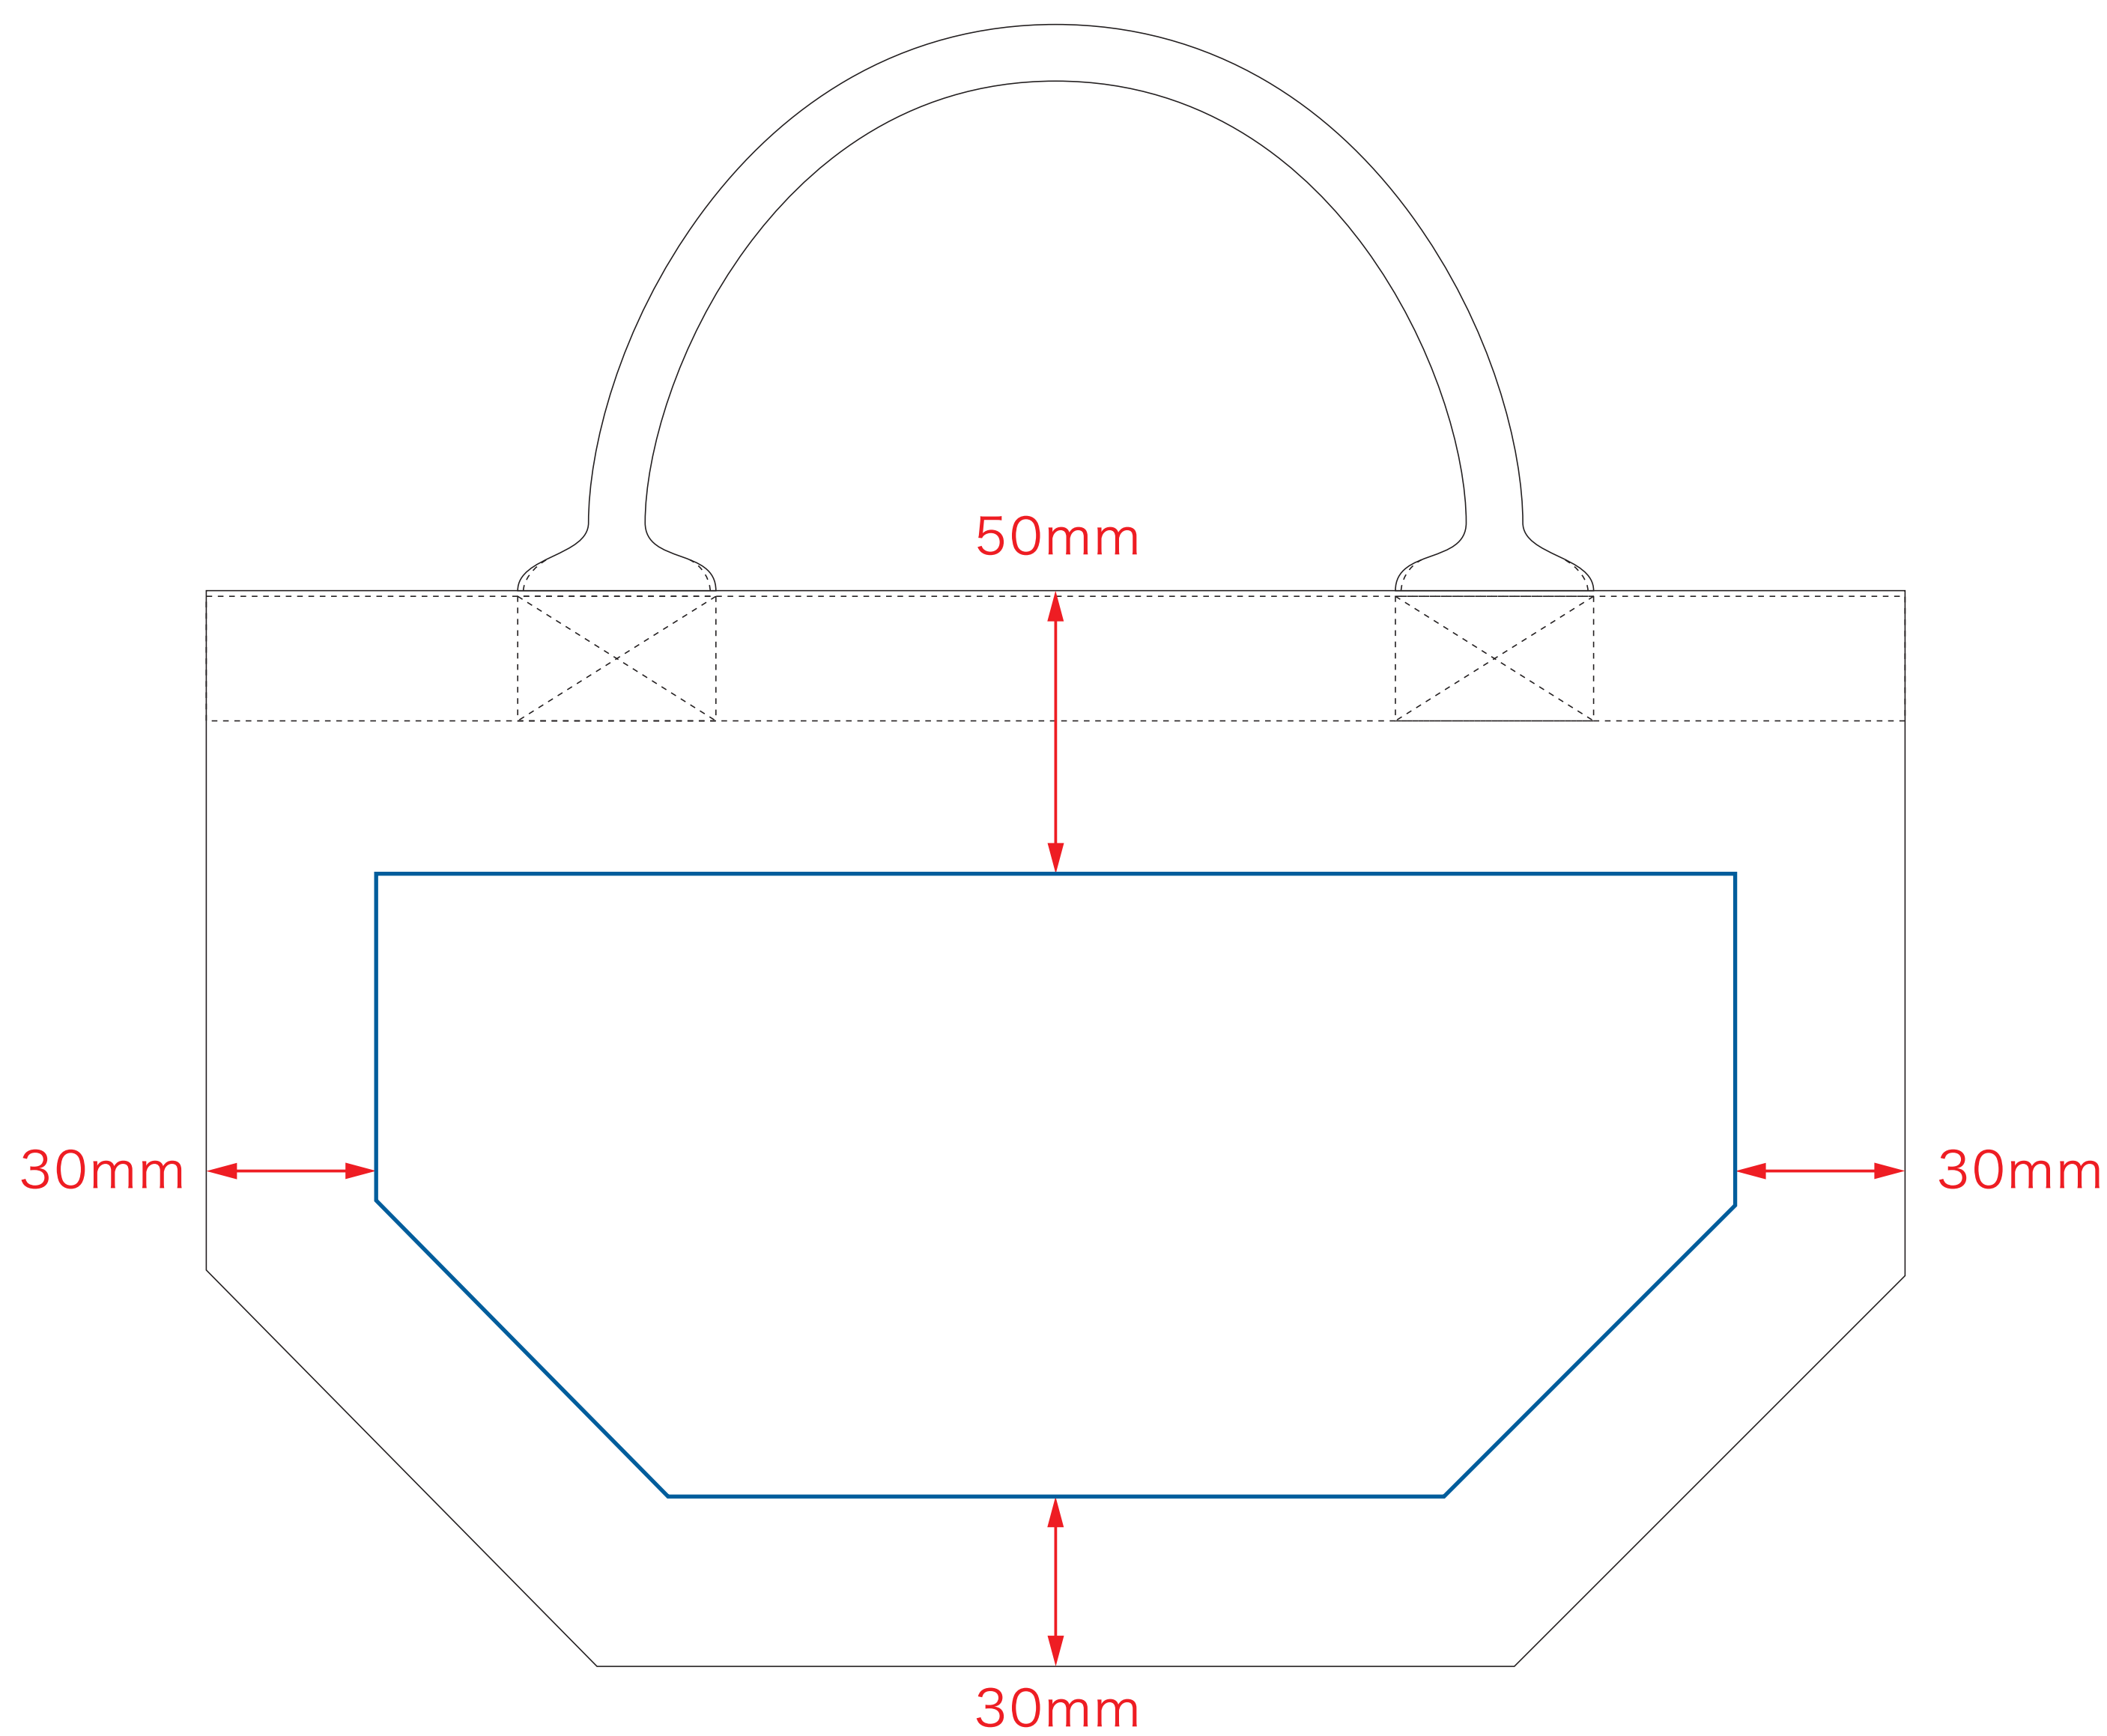

レイアウト可能範囲：W240×H110 (mm)

■シルク印刷 最大範囲：W240×H110 (mm)

 ...印刷領域 ※この領域を超えての印刷はできません。

デザイン指示