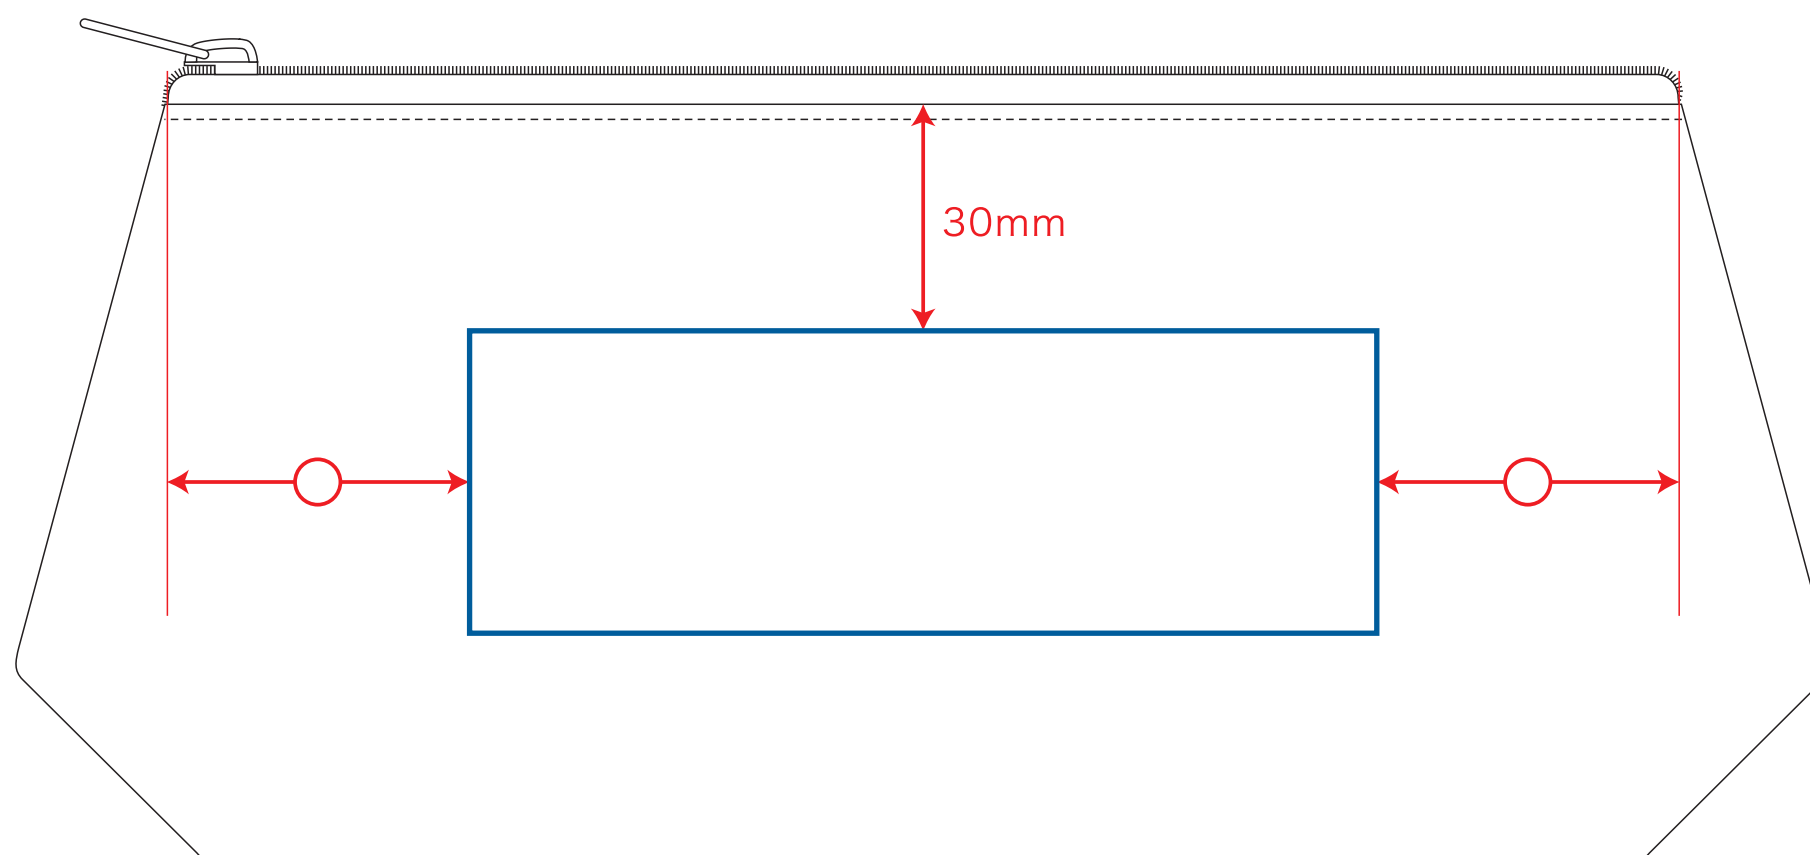

レイアウト可能範囲：W120×H40 (mm)

■シルク印刷 最大範囲：W120×H40 (mm)

 ...印刷領域 ※この領域を超えての印刷はできません。

デザイン指示