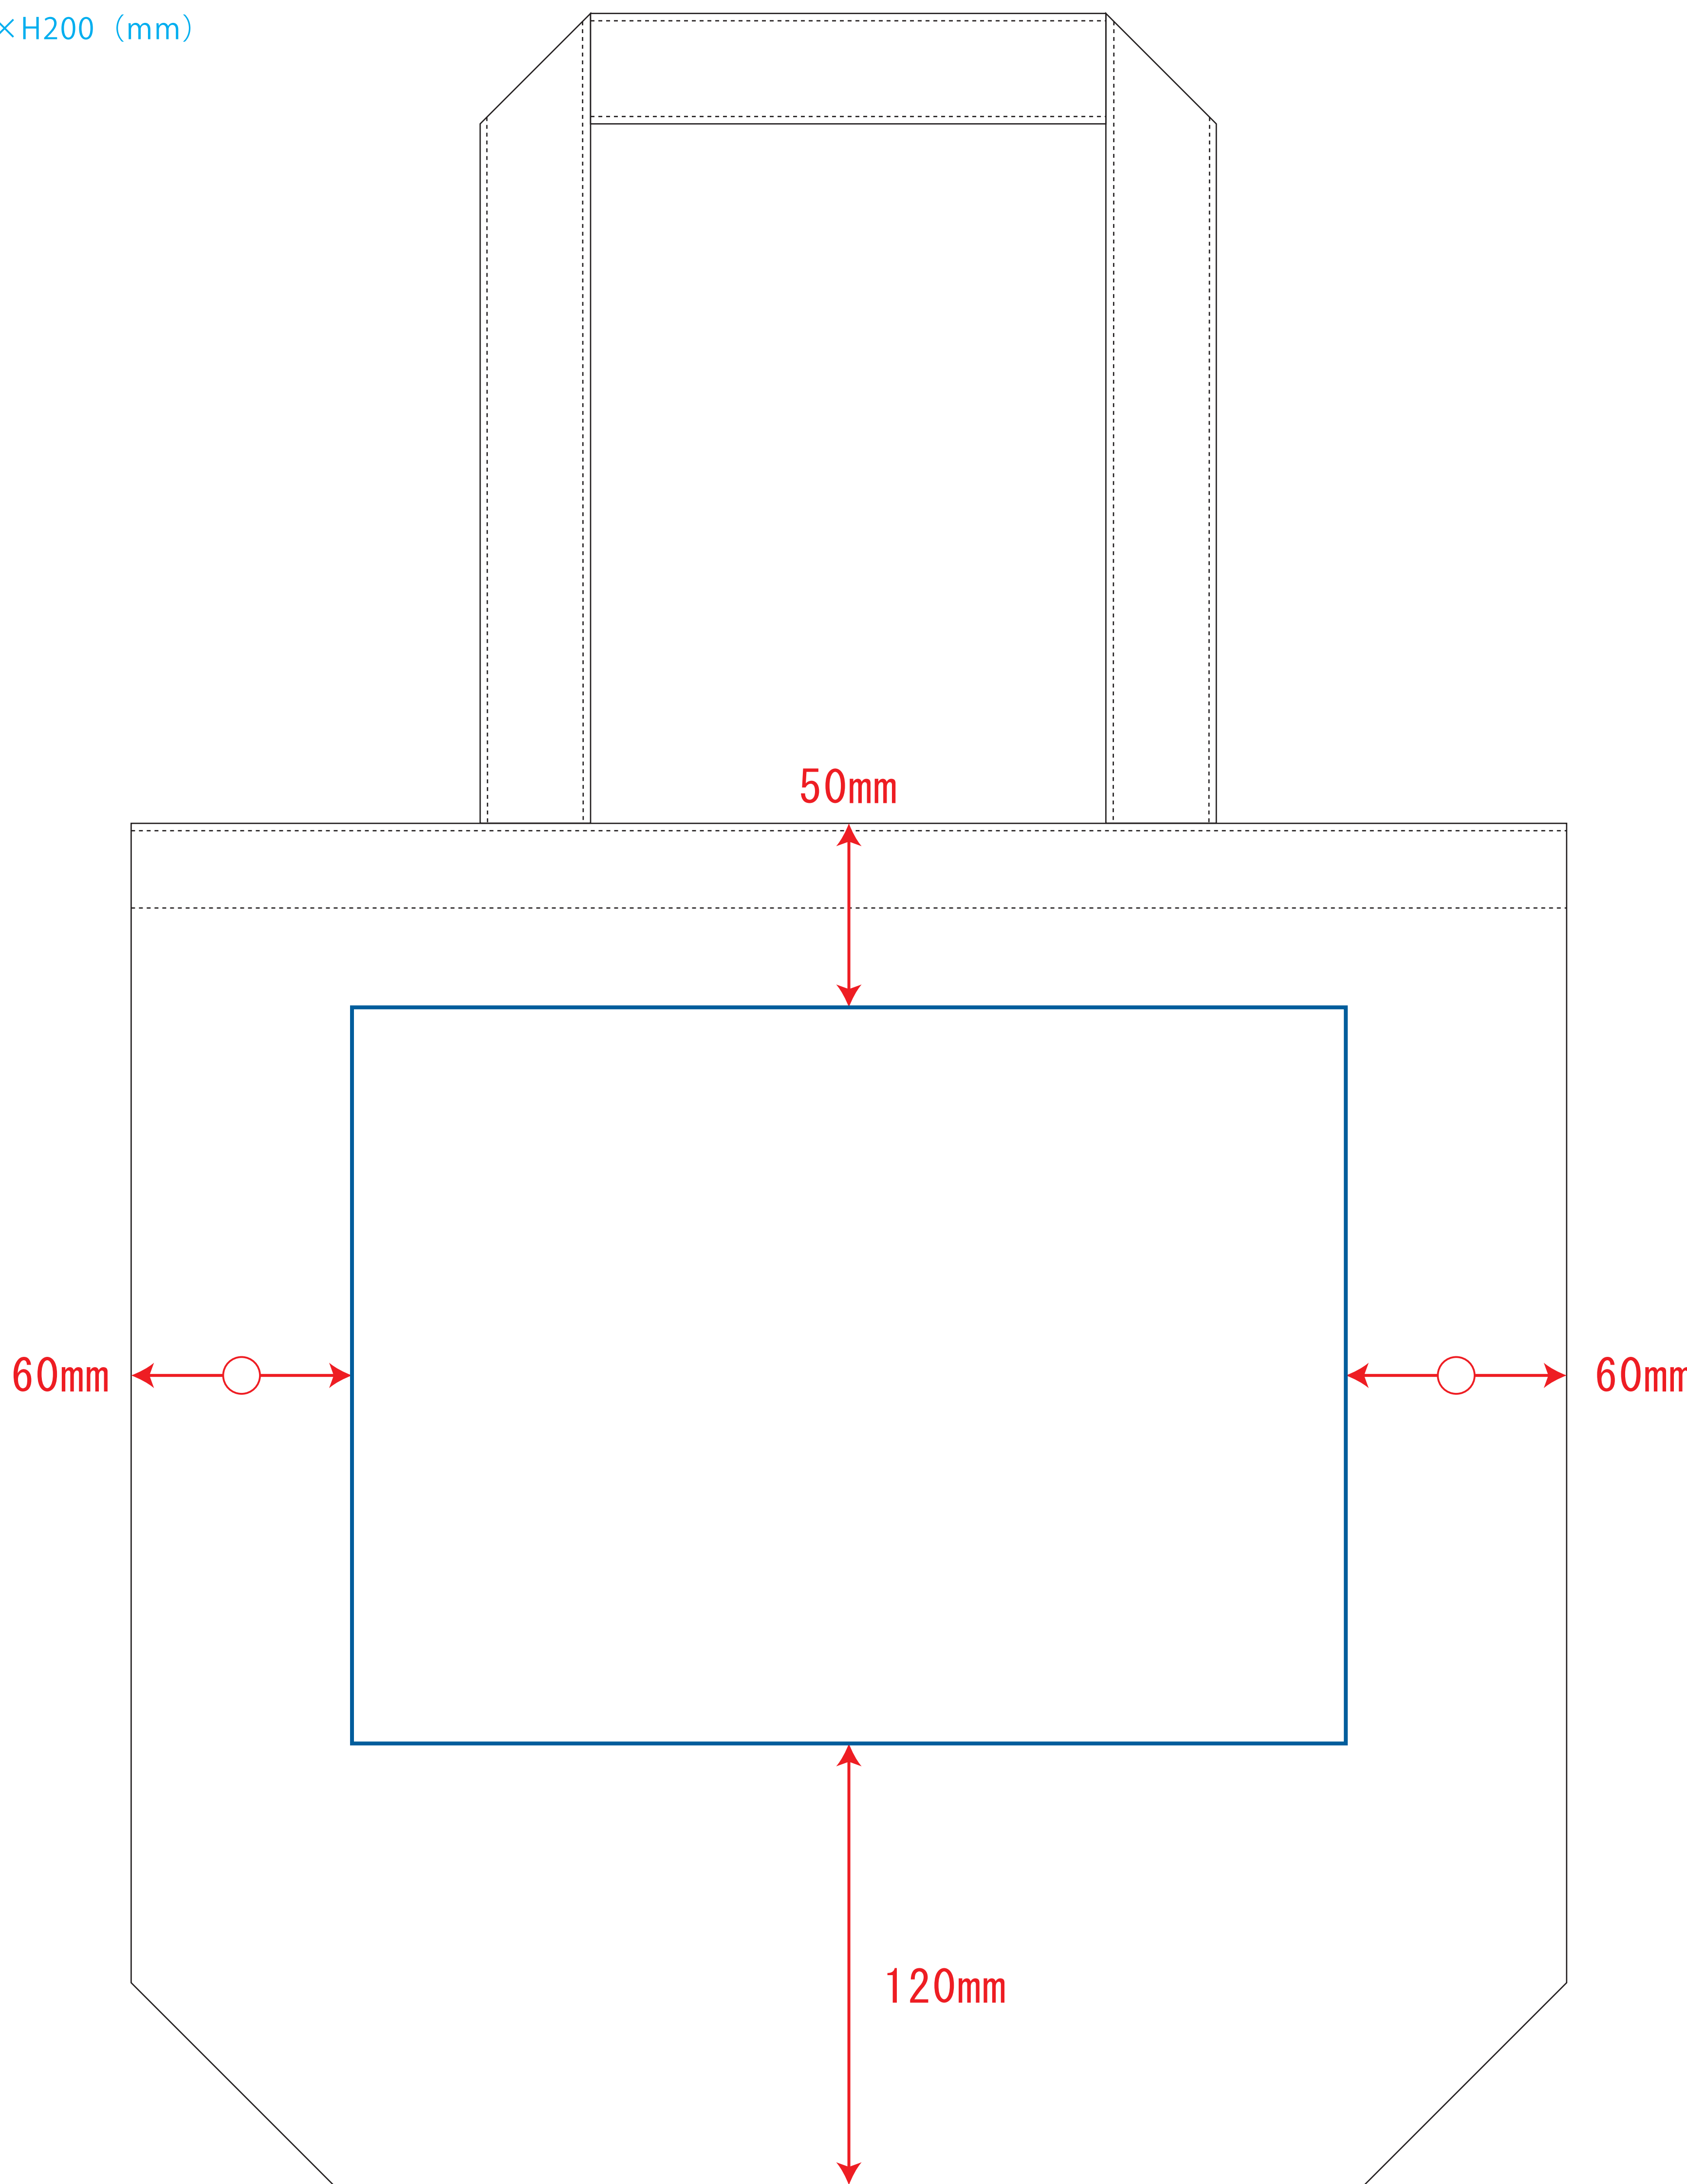

デザインスペース：W270×H200 (mm)

■シルク印刷 最大範囲：W270×H200 (mm)

...印刷領域 ※この領域を超えての印刷はできません。

デザイン指示