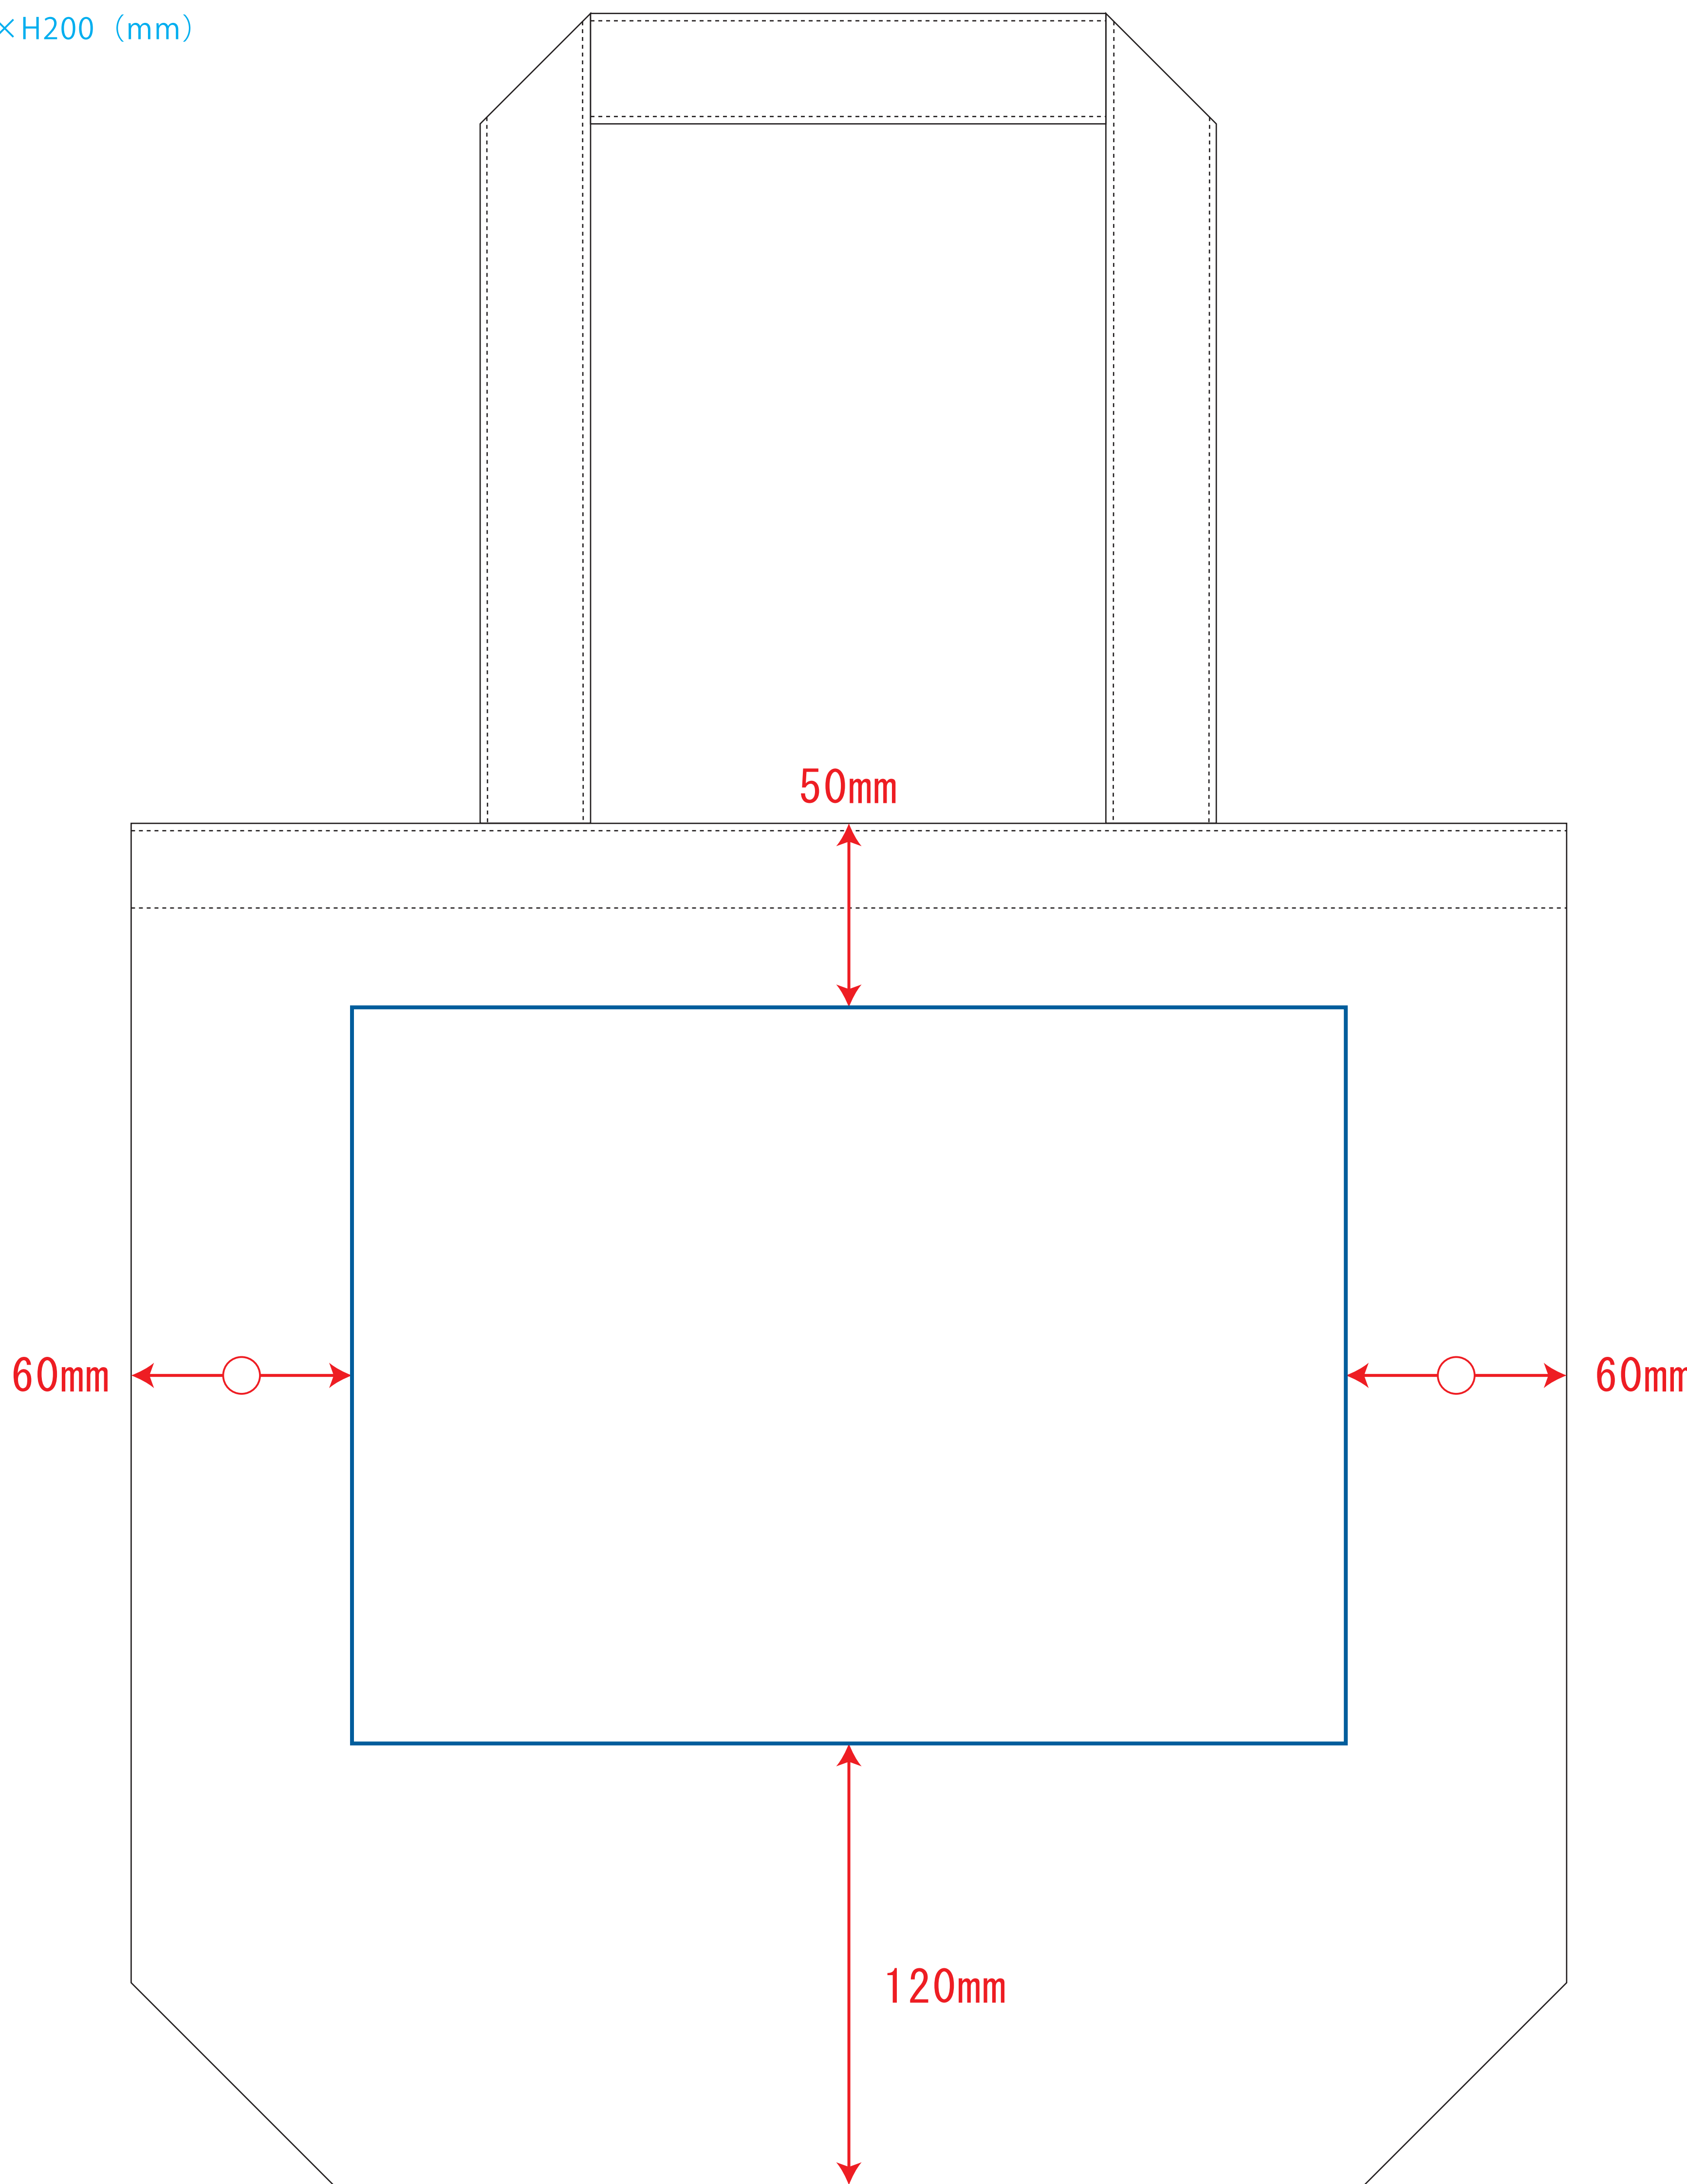

デザインスペース：W270×H200 (mm)

■シルク印刷 最大範囲：W270×H200 (mm)

...印刷領域 ※この領域を超えての印刷はできません。

## デザイン指示