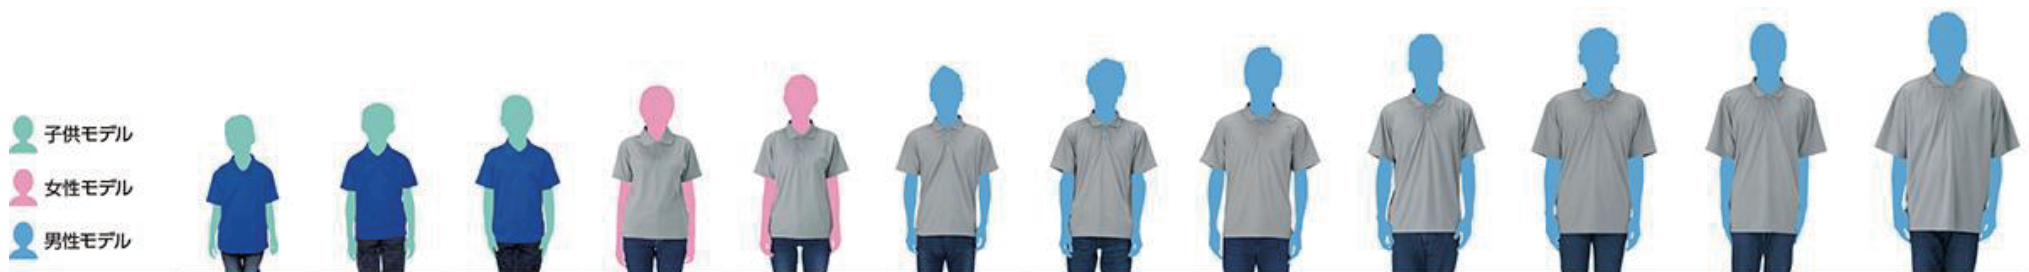

# 00302-ADP

サイズ	120	130	140	150	SS	S	M	L	LL	3L	4L	5L
モデル身長	116	130	137	153	157	163	170	179	181	183	186	189
コード	21	22	23	24	51	01	02	03	04	06	09	47
身丈	48	52	56	59	62	65	68	71	74	77	80	82
身巾	36	38	40	42	44	47	50	53	56	60	64	68
肩巾	34	36	38	40	42	44	46	48	50	53	56	59
袖丈	15	16	17	18	19	20	21	22	23	25	26	27