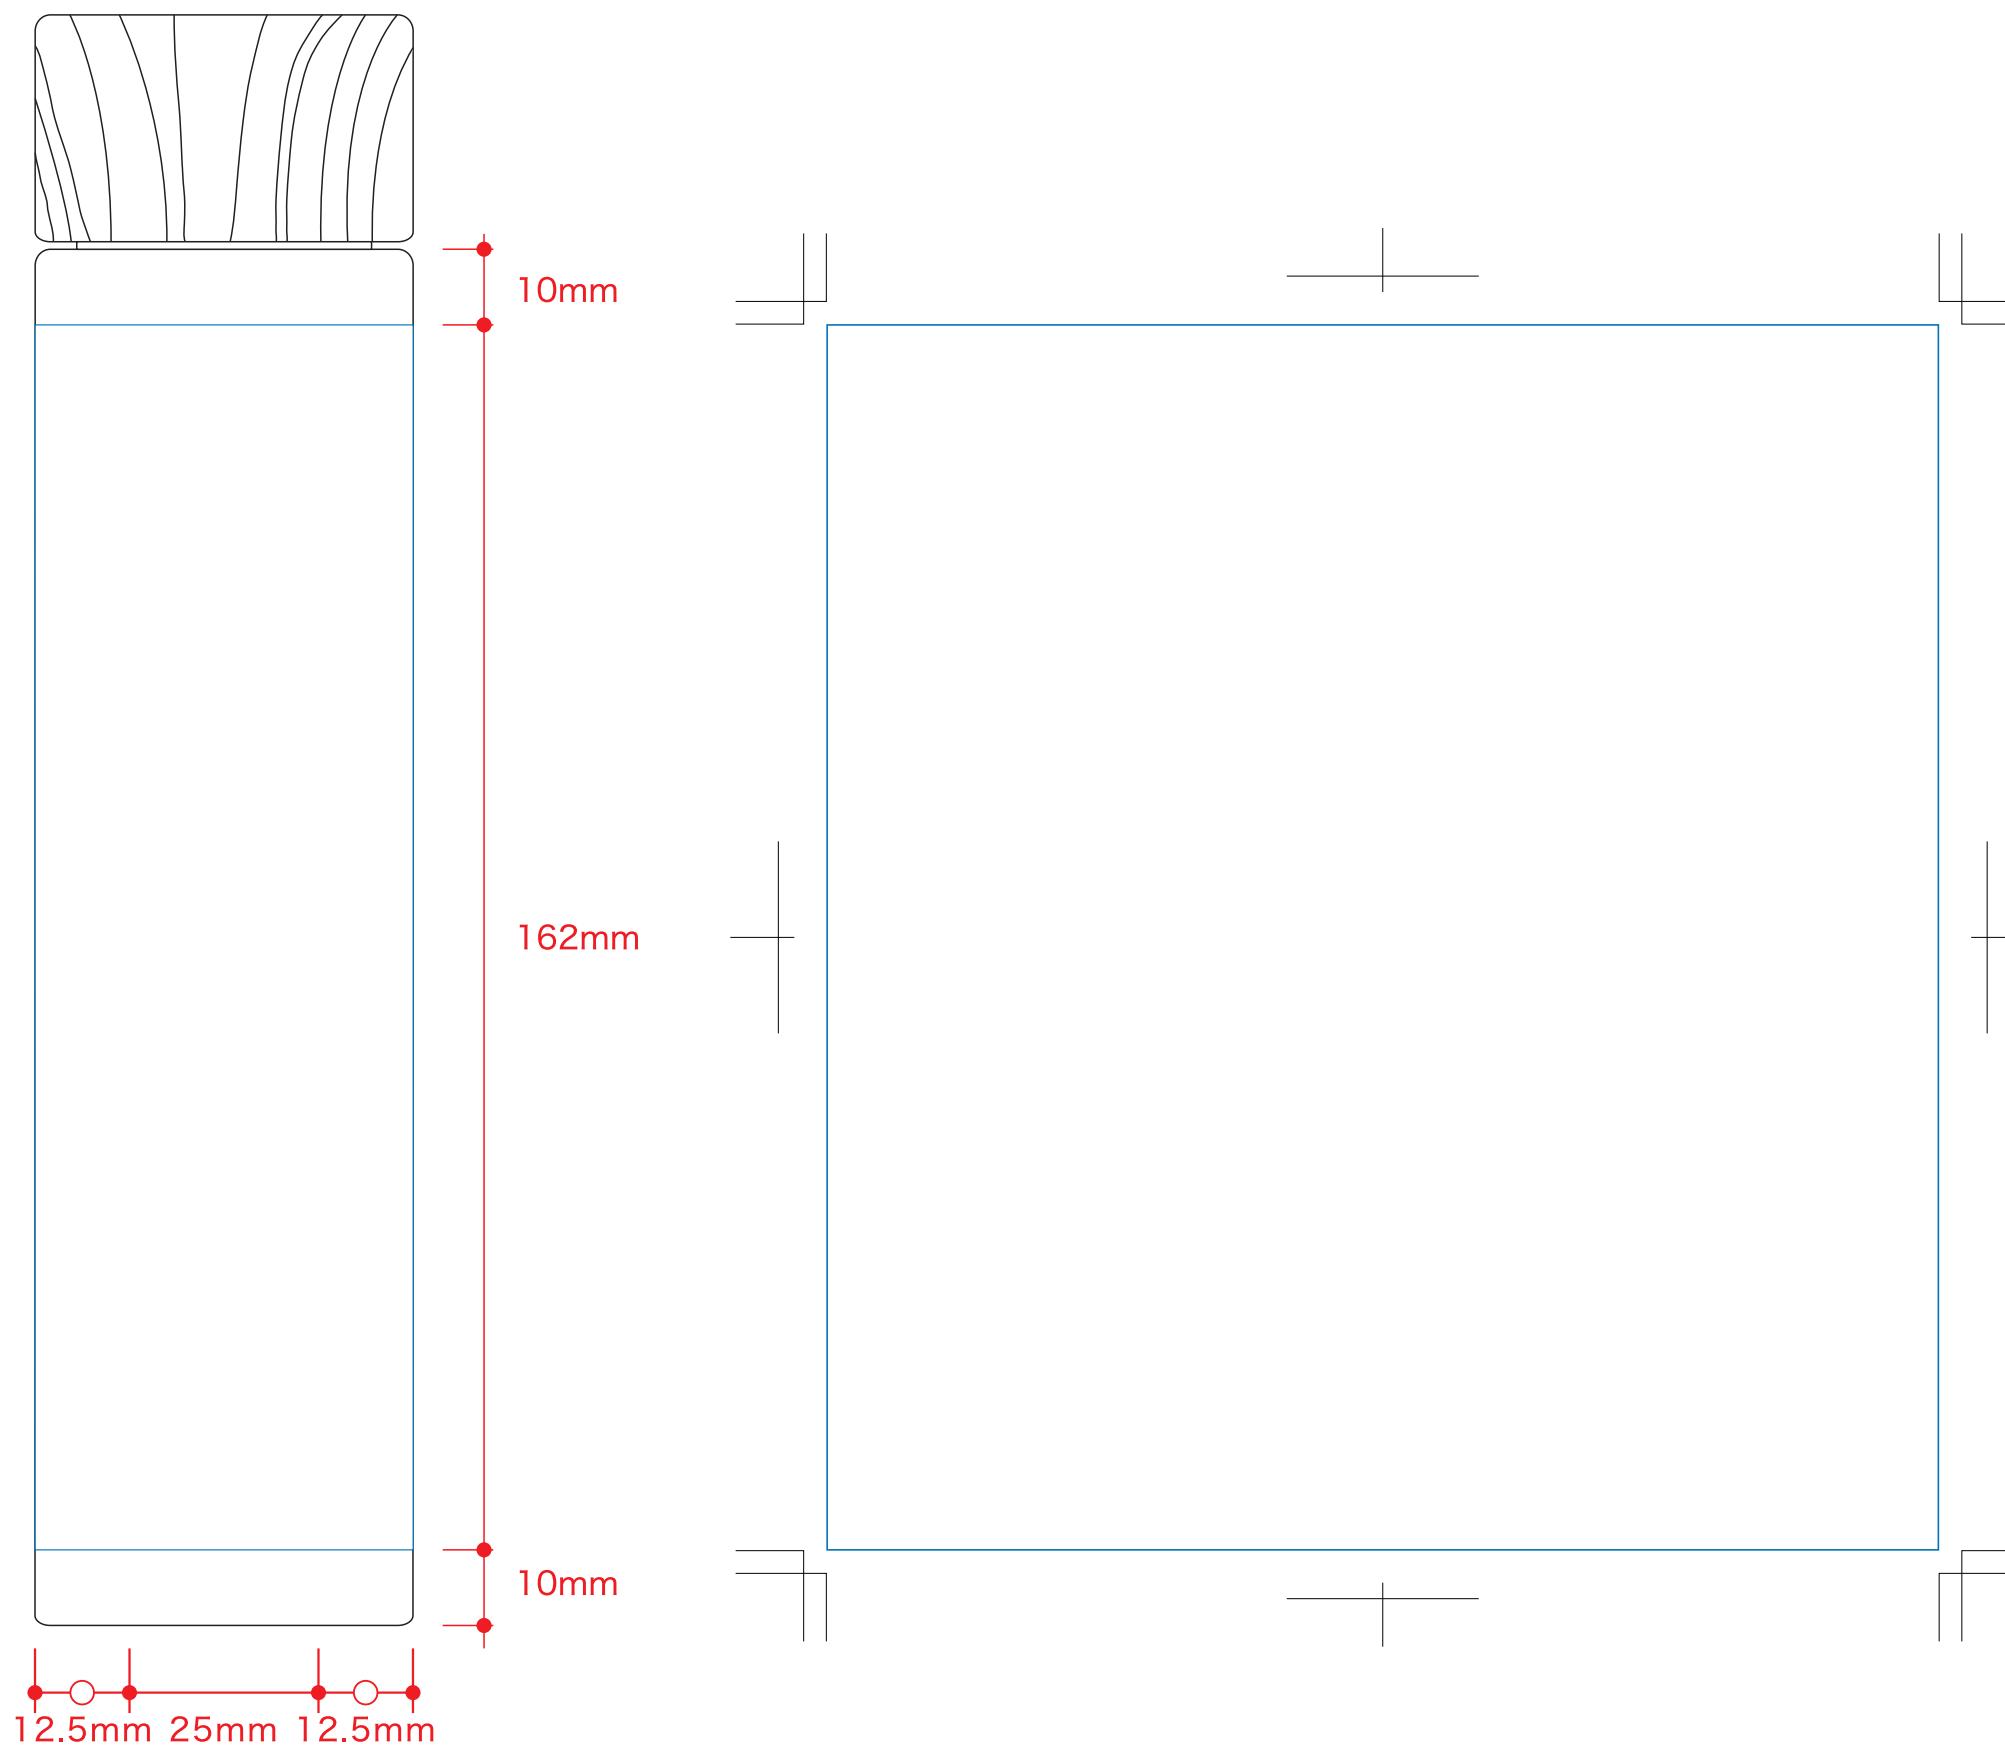

木目調キャップスリムクリアボトル 340ml デザインフォーマット

デザインスペース：W147×H162 (mm)

■回転シルク印刷 最大範囲：W147×H162 (mm)

...印刷領域 ※この領域を超えての印刷はできません。