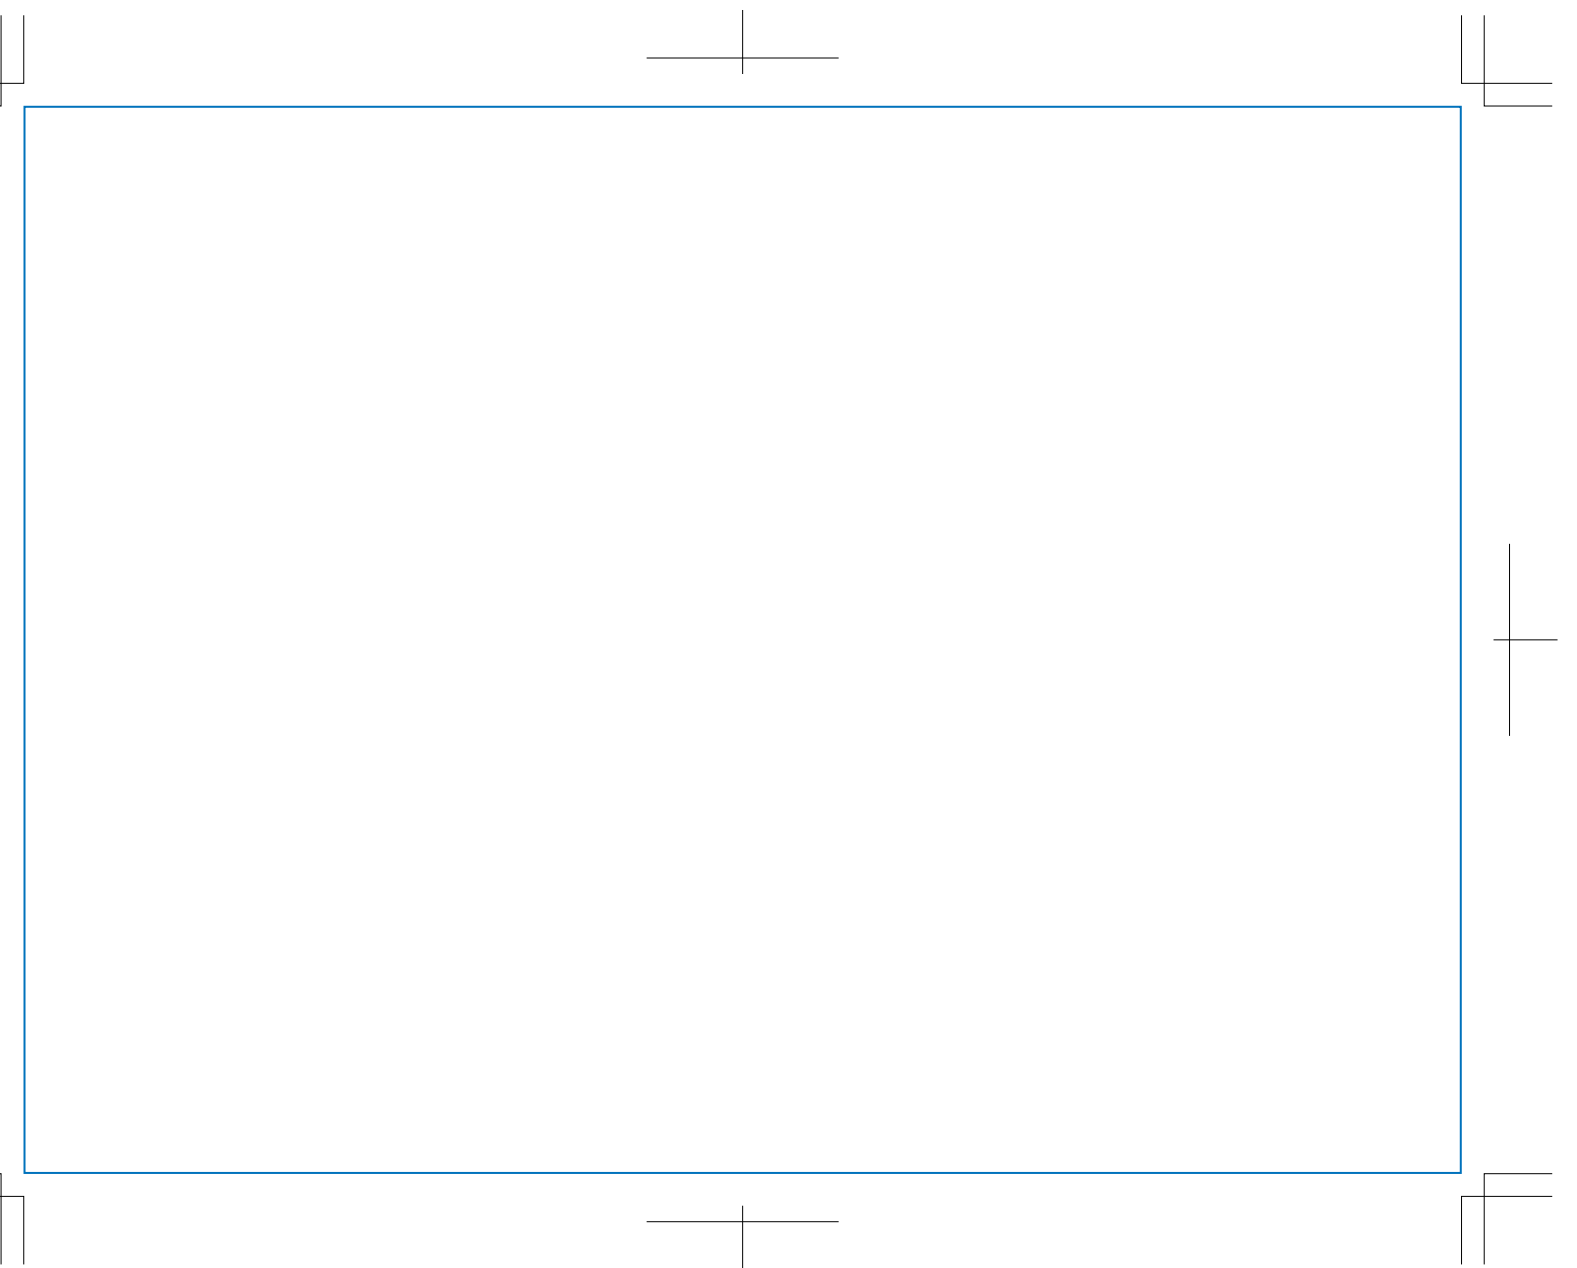

MOTTERU ハンドル付クリアボトル 550ml デザインフォーマット

デザインスペース：W190×H141 (mm)
■回転シルク印刷 最大範囲：W190×H141 (mm)

回転シルク用

■回転シルク印刷 最大範囲：W190×H141 (mm)
※デザインはこの範囲内に入れてください。

■■■■印刷領域 ※この領域を超えての印刷はできません。