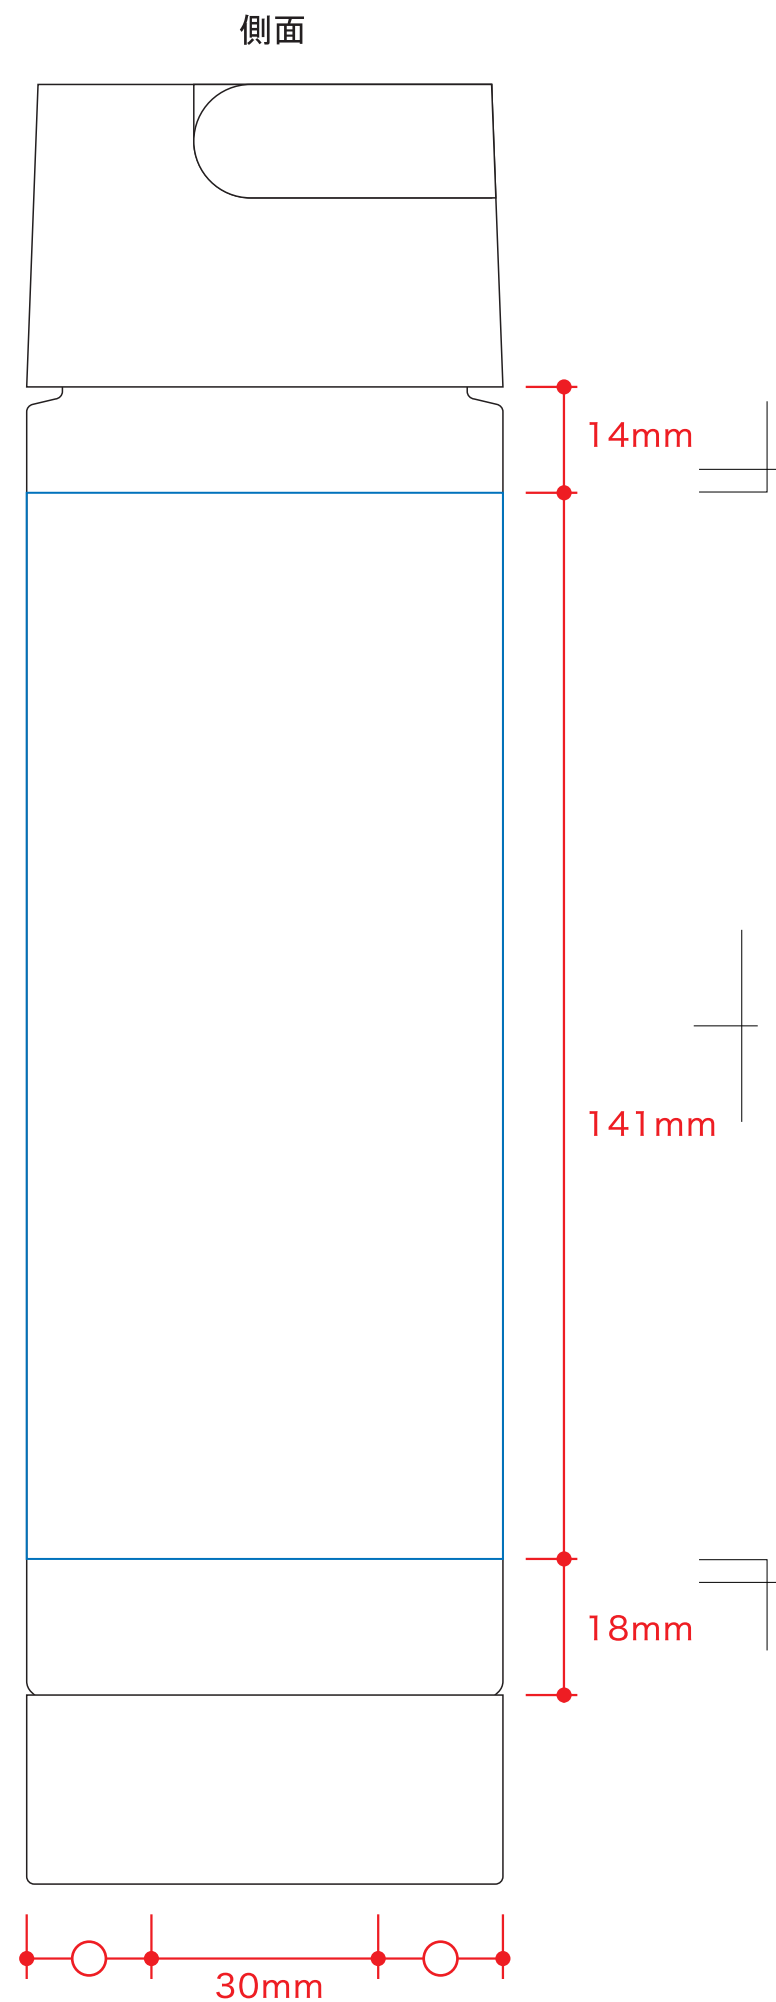

MOTTERU ハンドル付クリアボトル 550ml デザインフォーマット

デザインスペース：W190×H141 (mm)
■回転シルク印刷 最大範囲：W190×H141 (mm)

回転シルク用

■回転シルク印刷 最大範囲：W190×H141 (mm)
※デザインはこの範囲内に入れてください。

■■■■印刷領域 ※この領域を超えての印刷はできません。