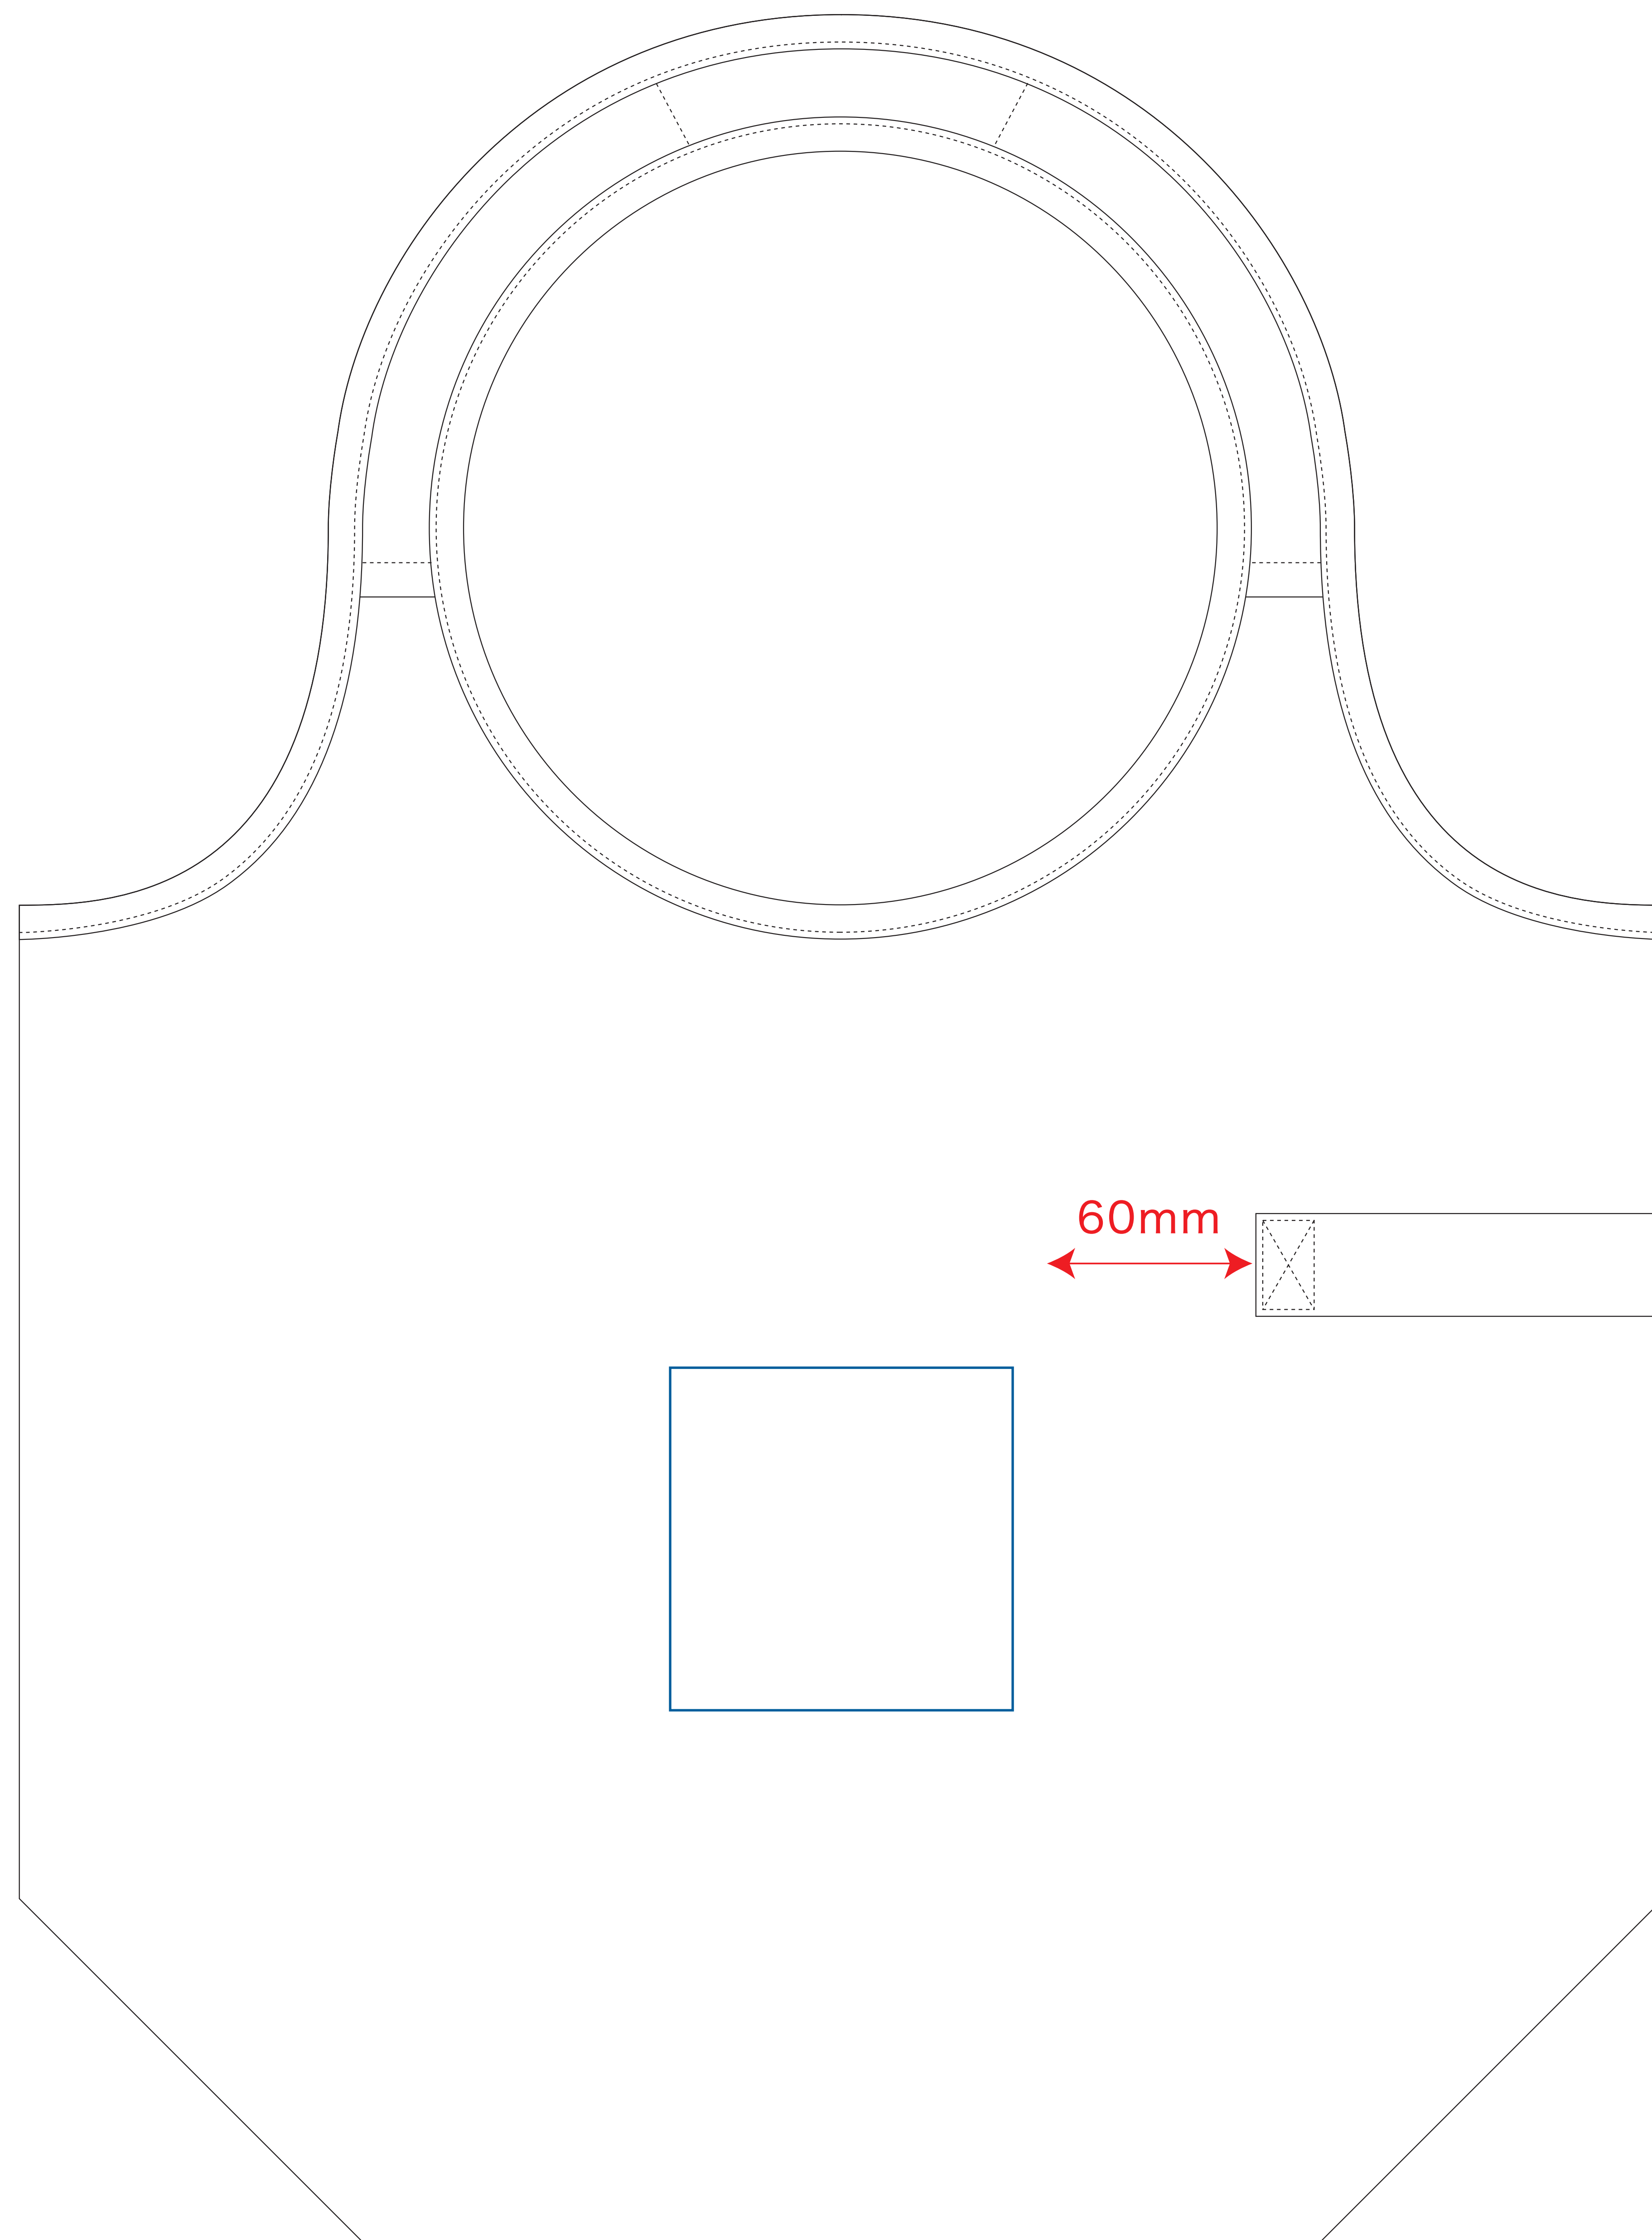

クルリトクーラーマルシェバッグ デザインフォーマット

デザインスペース : W120×H170 (mm)

■熱転写印刷 最大範囲 : W100×H100 (mm)

...印刷領域 ※この領域を超えての印刷はできません。

デザイン指示