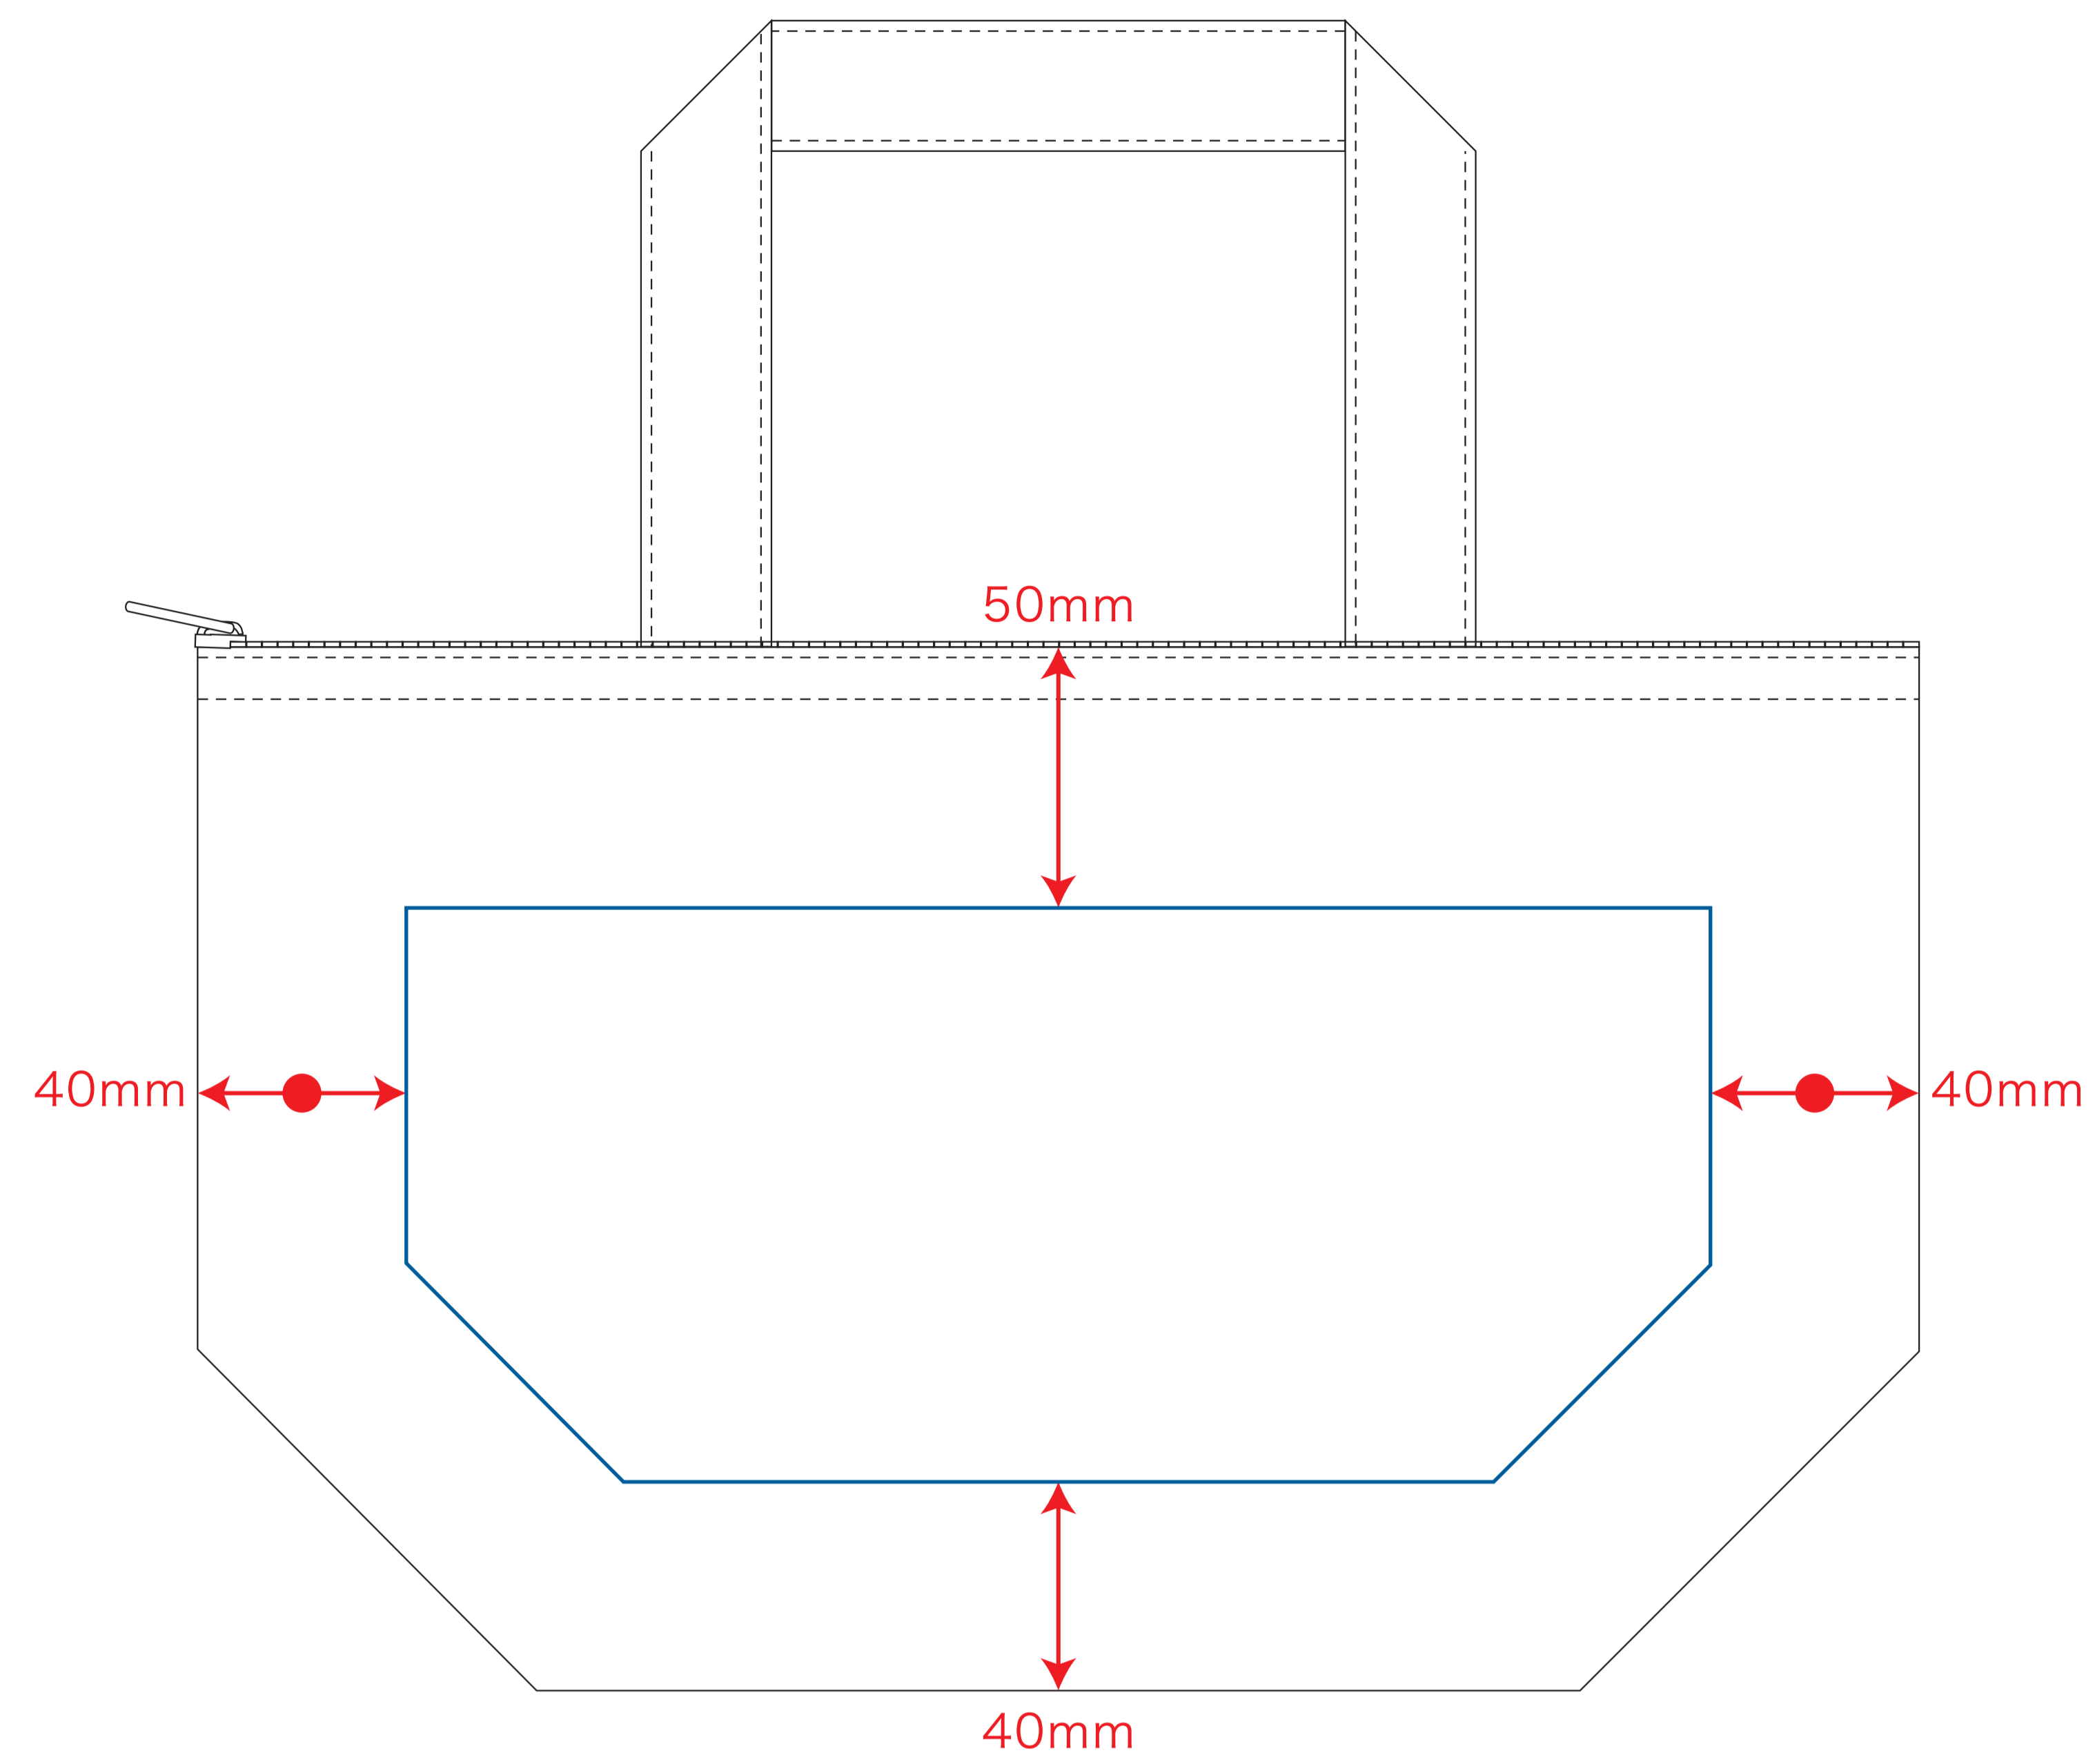

キャンバス保冷トート (S) デザインフォーマット

デザインスペース : W250×H110 (mm)

■シルク印刷 最大範囲 : W250×H110 (mm)

■熱転写印刷 最大範囲 : W100×H100 (mm)

 ...印刷領域 ※この領域を超えての印刷はできません。

デザイン指示