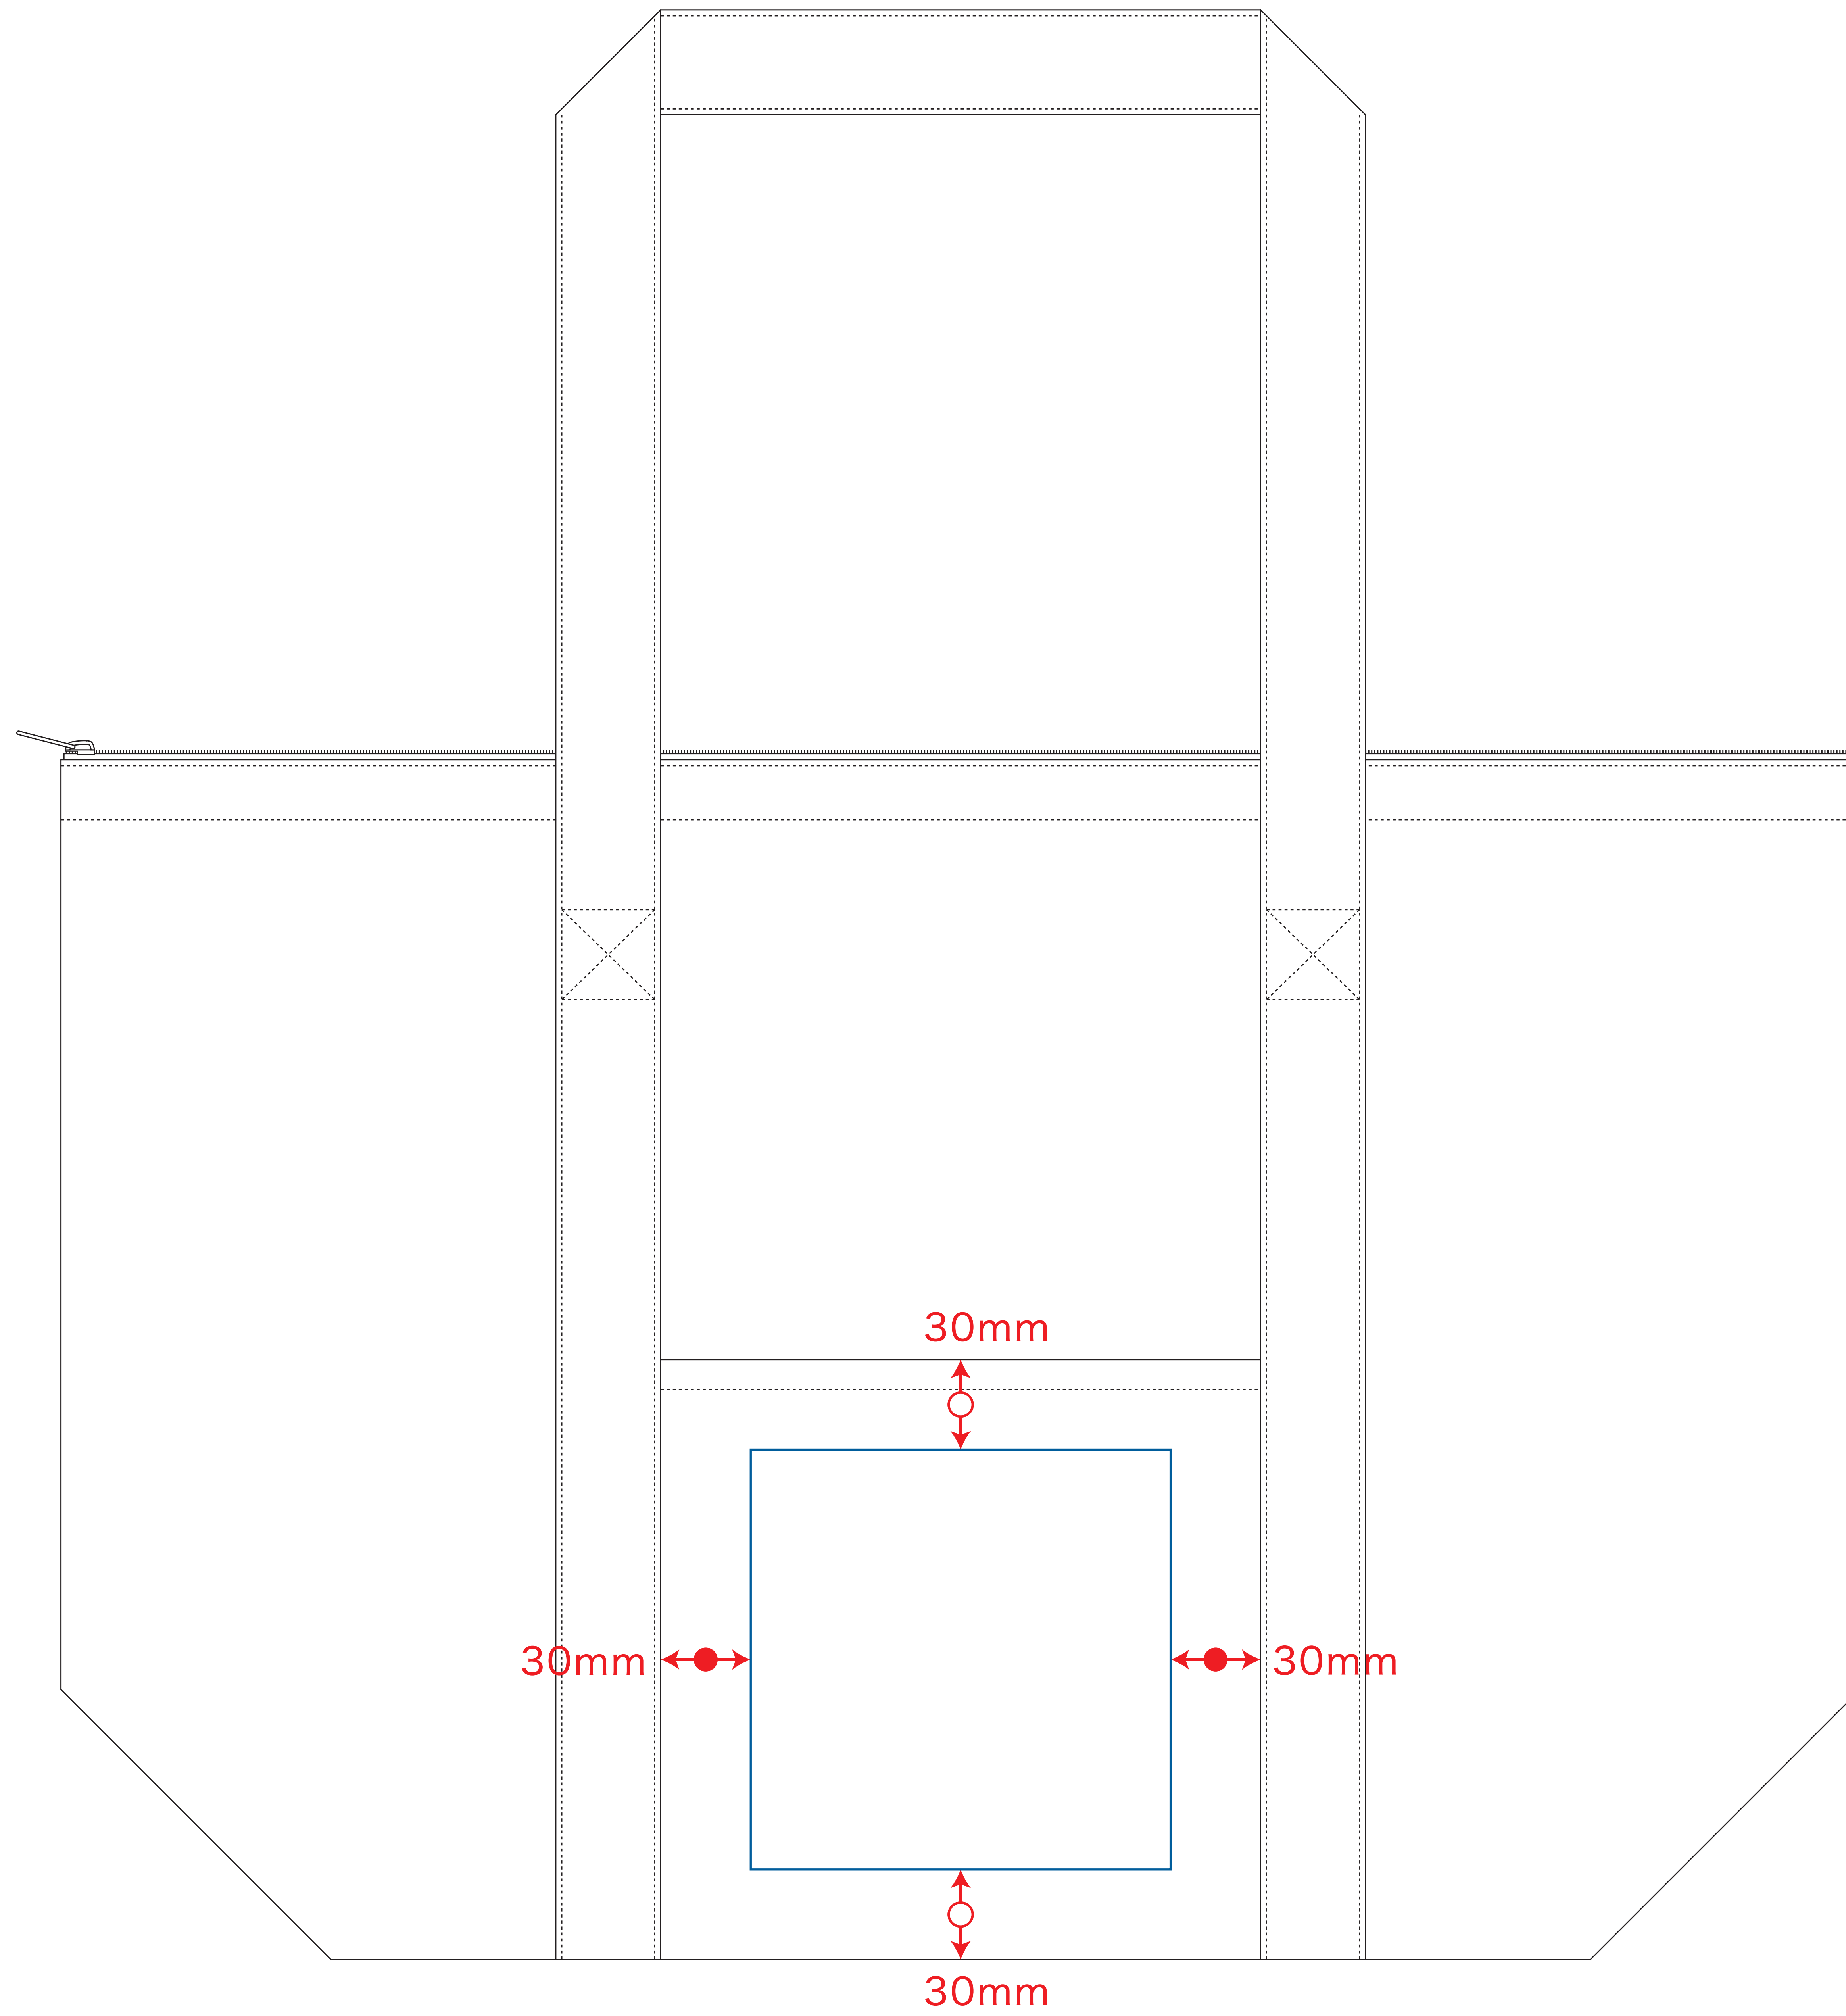

# 不織布保冷ビッグライントート デザインフォーマット

デザインスペース：W140×H1400 (mm)

■シルク印刷 最大範囲：W140×H140 (mm)

■熱転写印刷 最大範囲：W100×H100 (mm)

※ベタ印刷不可

 ...印刷領域 ※この領域を超えての印刷はできません。

デザイン指示