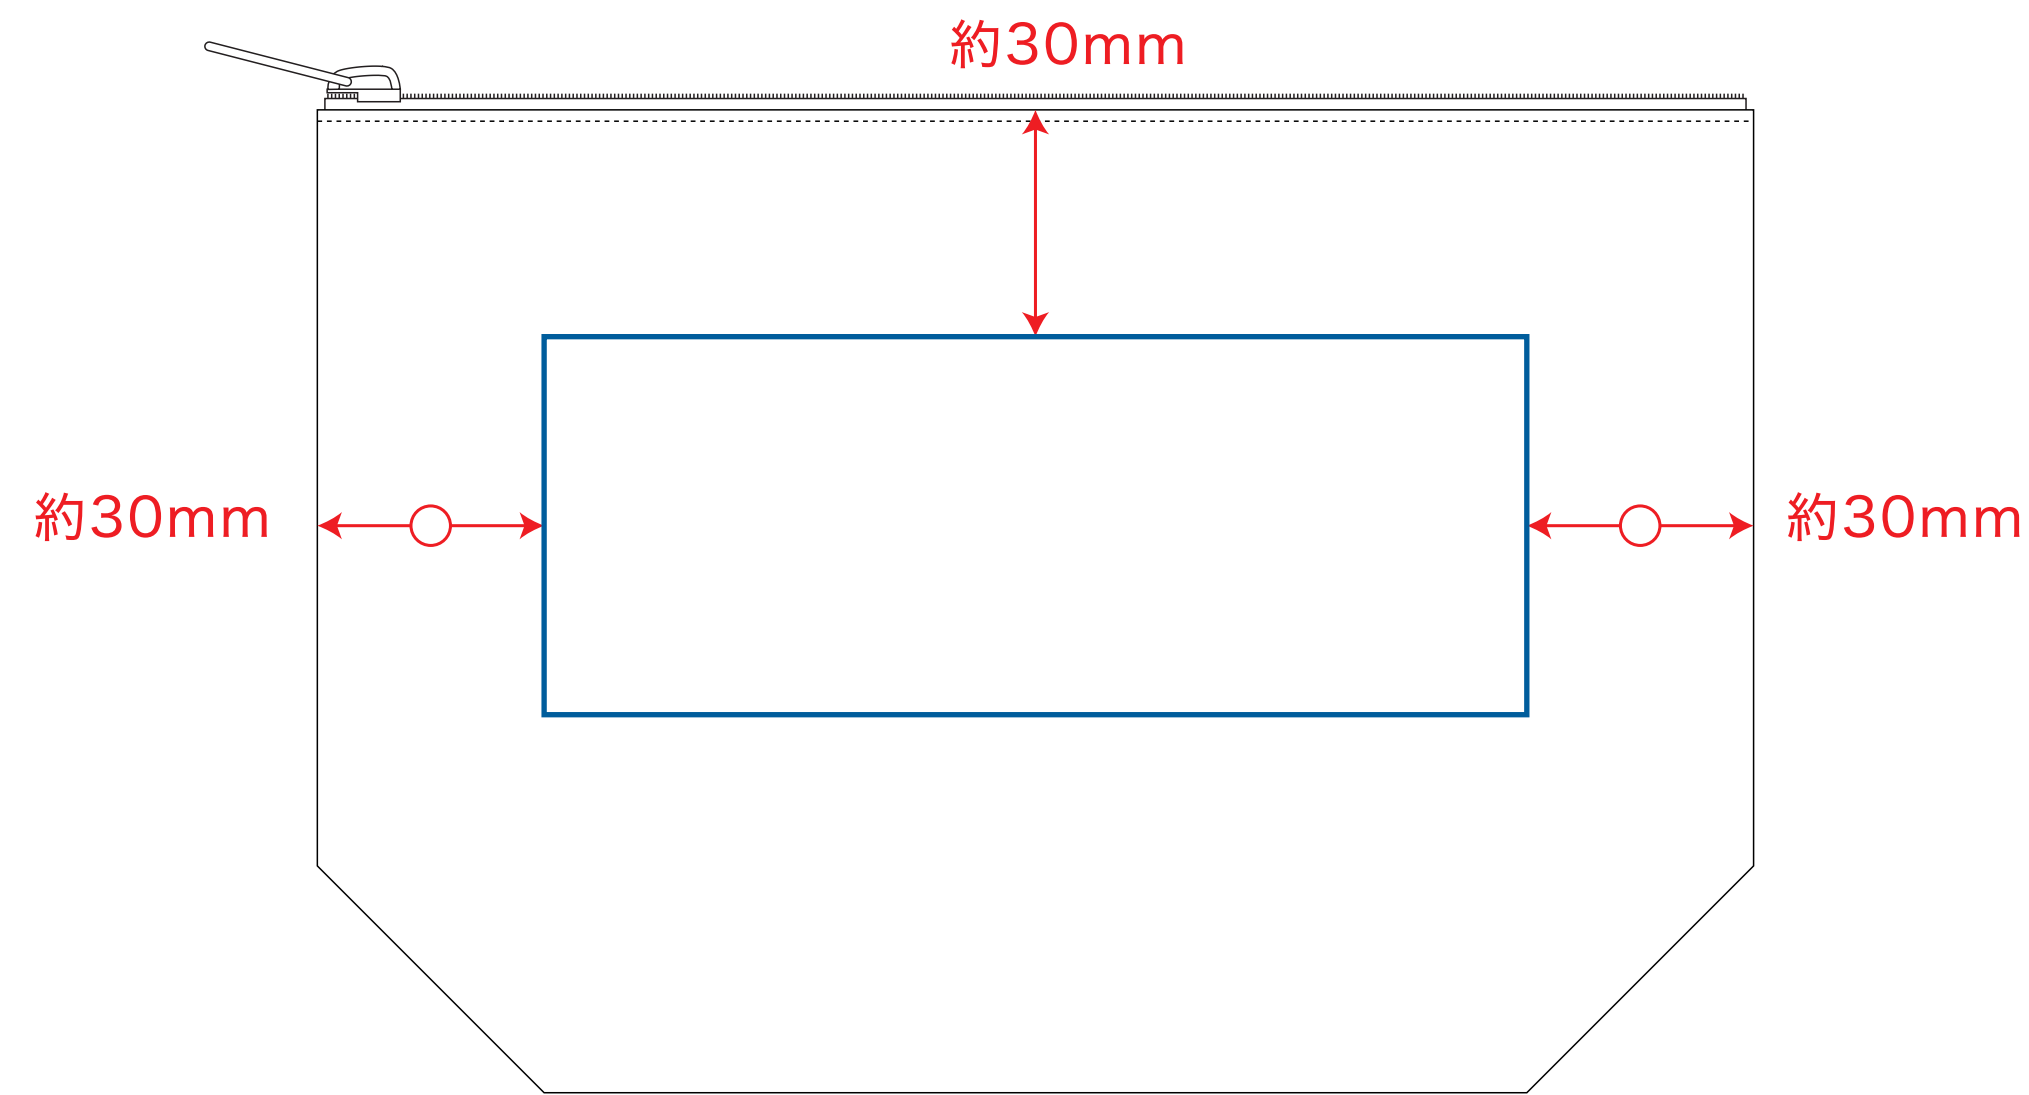

# キャンバスデイリーポーチ (S) ナチュラル デザインフォーマット

デザインスペース：W130×H50 (mm)  
■シルク印刷 最大範囲：W130×H50 (mm)  
■熱転写印刷 最大範囲：W100×H50 (mm)

< ナチュラル >

...印刷領域 ※この領域を超えての印刷はできません。

デザイン指示