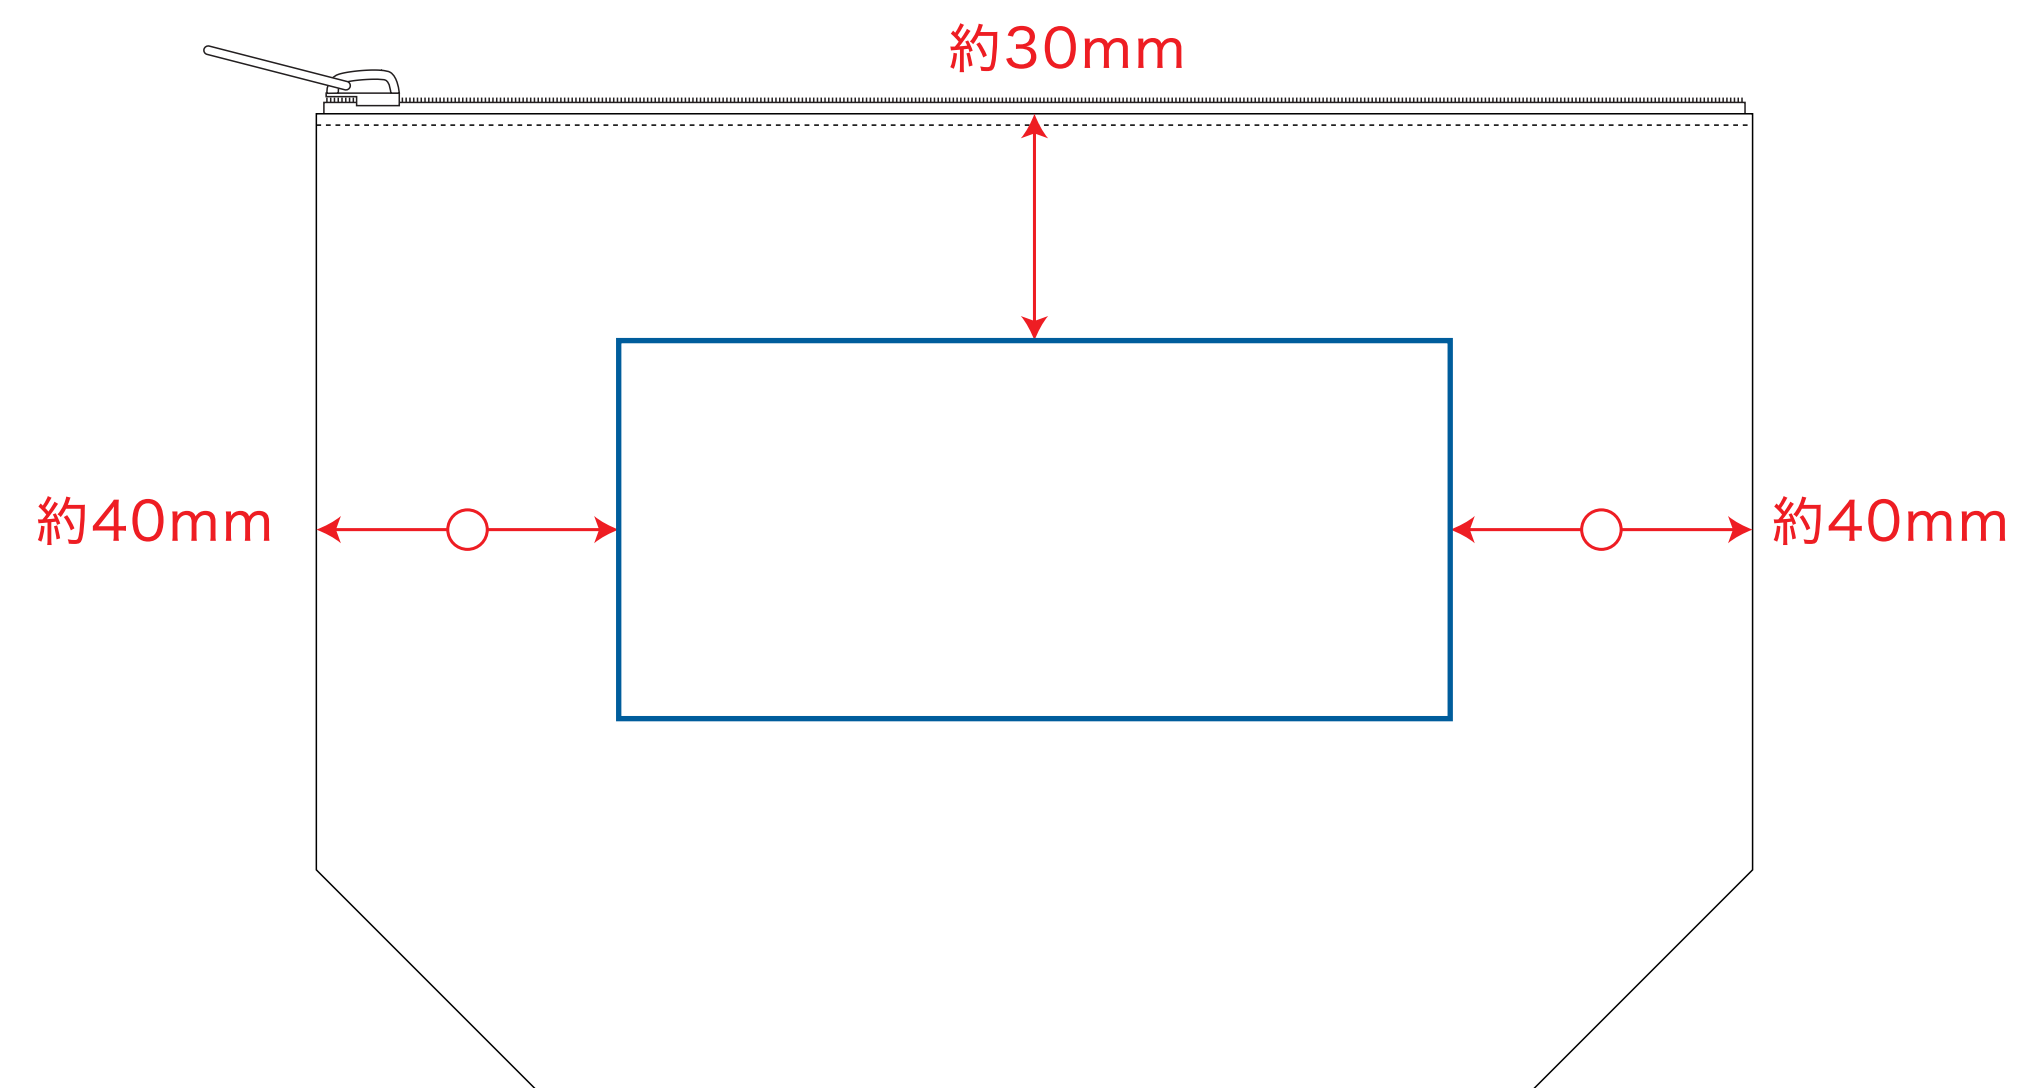

キャンバスデイリーポーチ (S) デザインフォーマット

デザインスペース：W110×H50 (mm)

■シルク印刷 最大範囲：W110×H50 (mm)

■熱転写印刷 最大範囲：W100×H50 (mm)

< ミッドナイトブルー、ナイトブラック >

 ...印刷領域 ※この領域を超えての印刷はできません。

デザイン指示