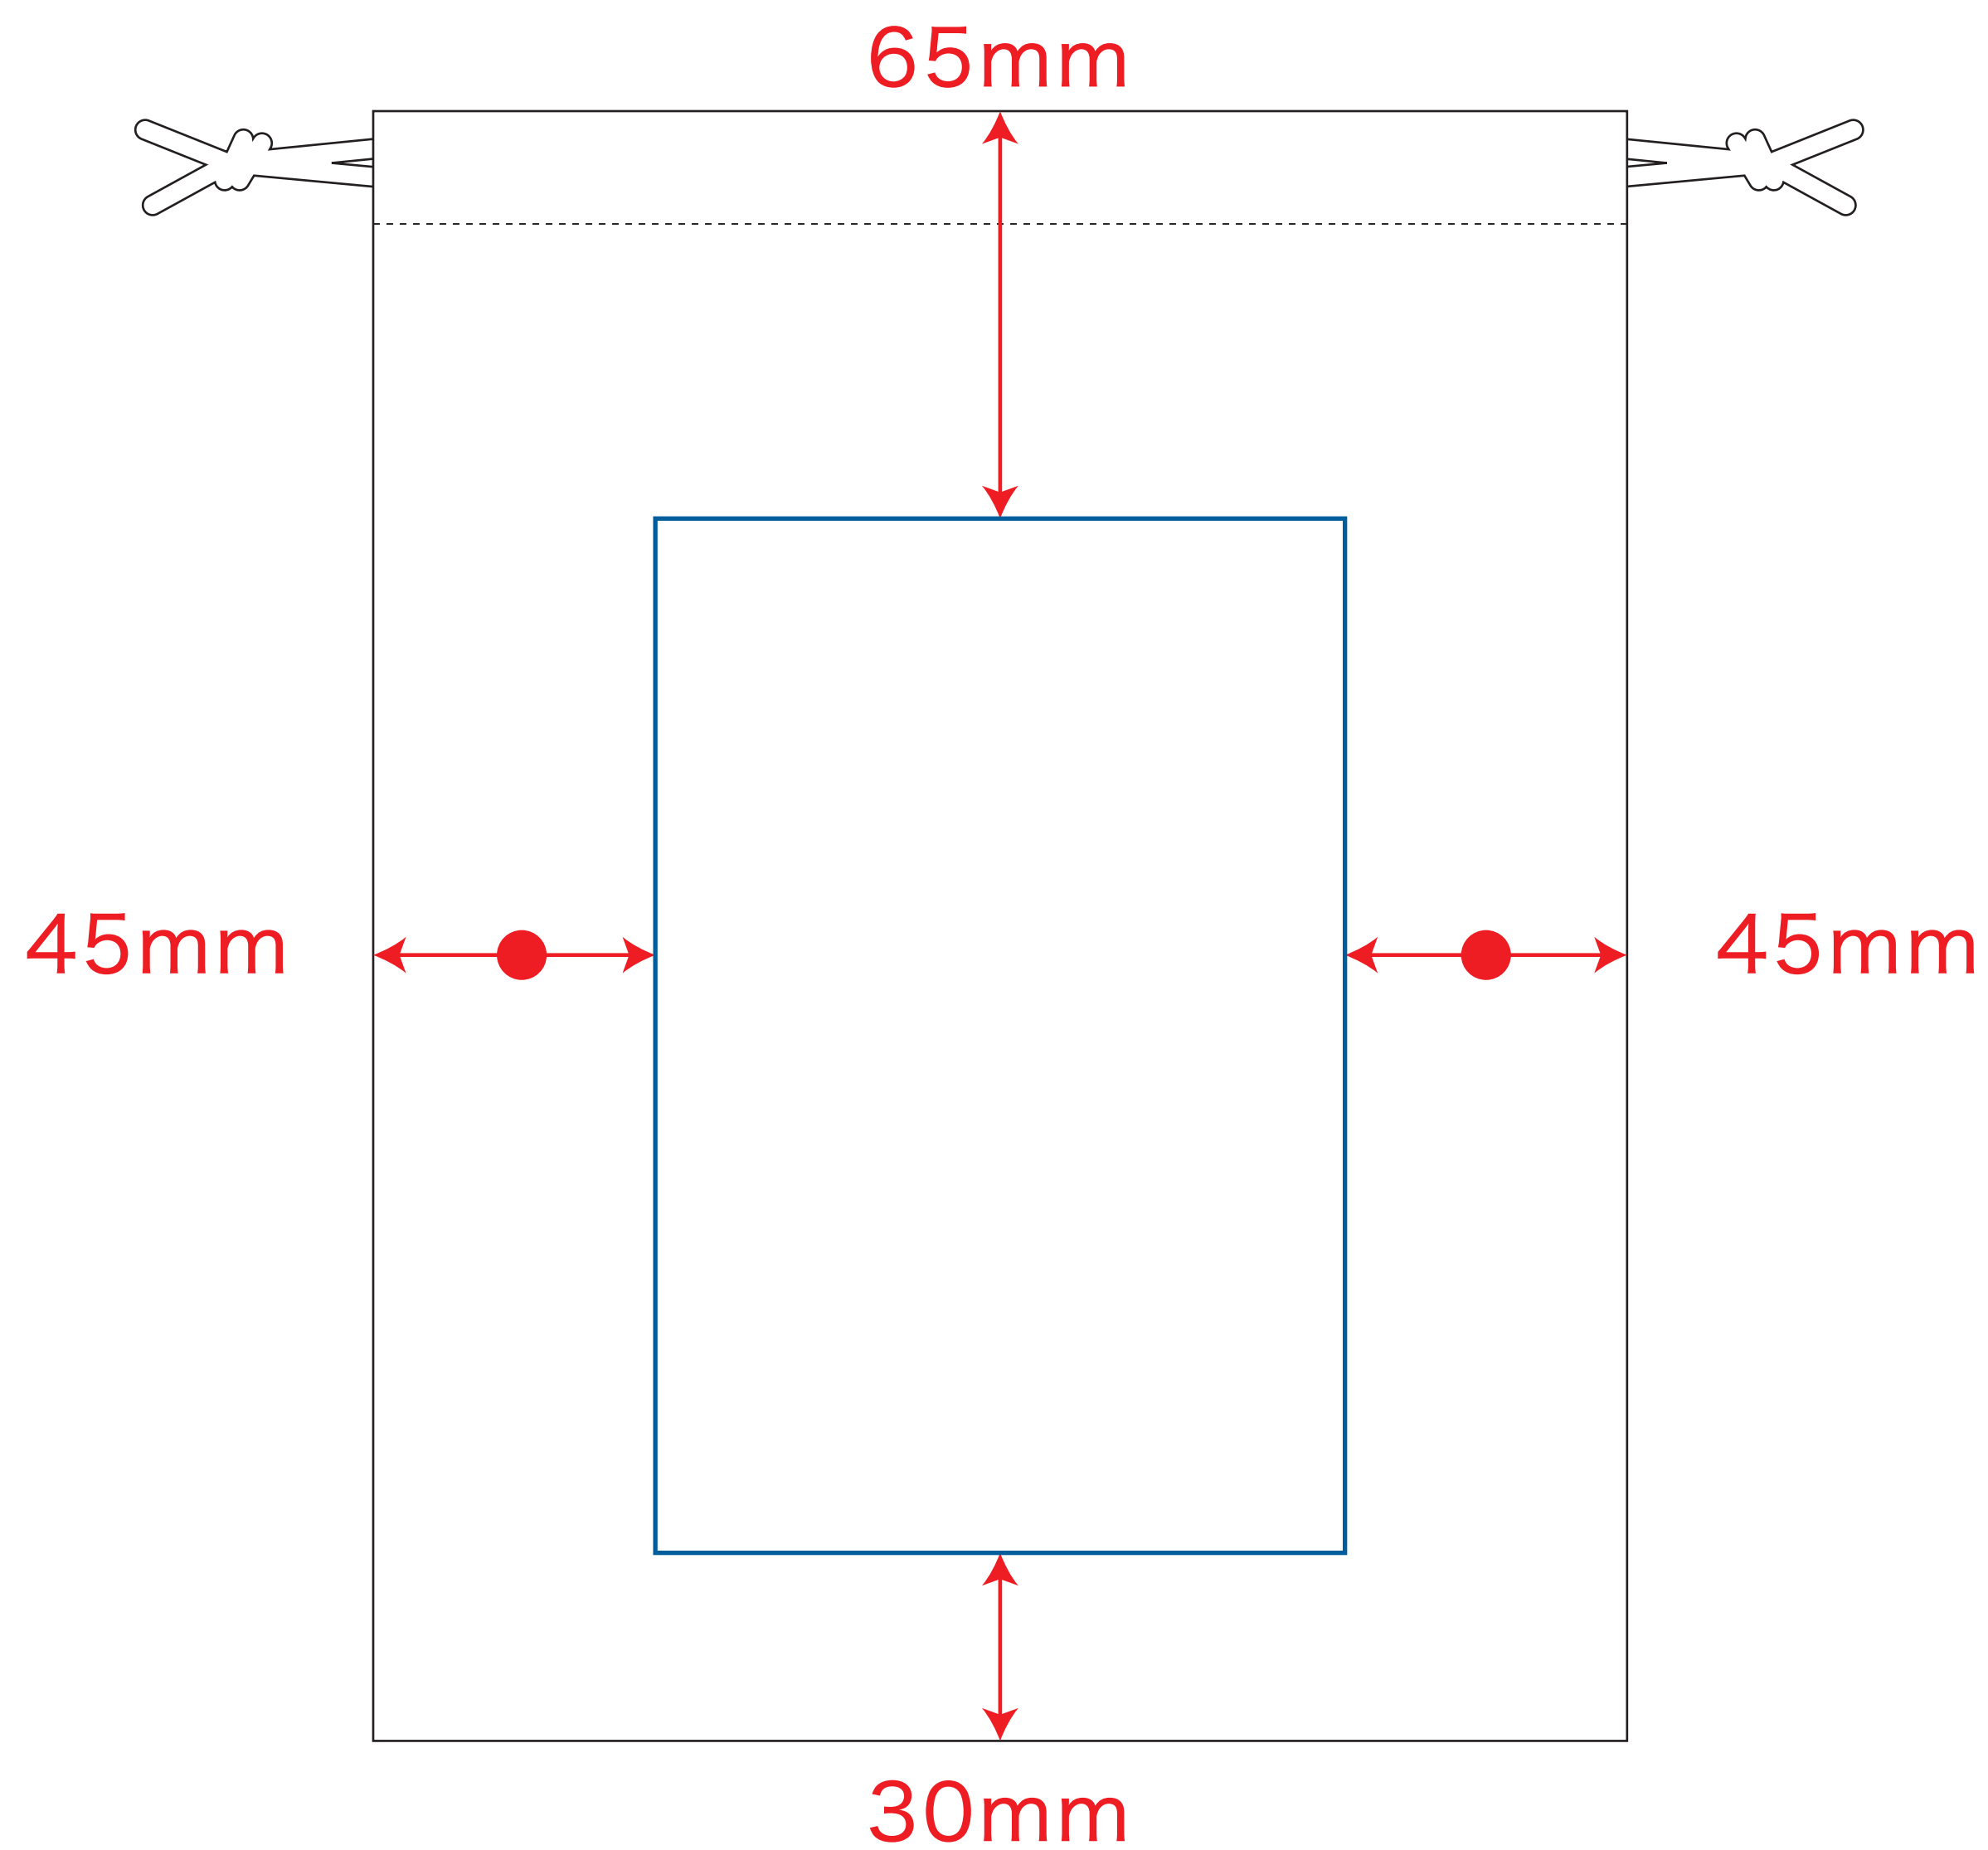

# シャンブリック巾着 (M) デザインフォーマット

デザインスペース : W110×H165 (mm)

■シルク印刷 最大範囲 : W110×H165 (mm)

■熱転写 最大範囲 : W100×H100(mm)

※ベタ不可

...印刷領域 ※この領域を超えての印刷はできません。

デザイン指示