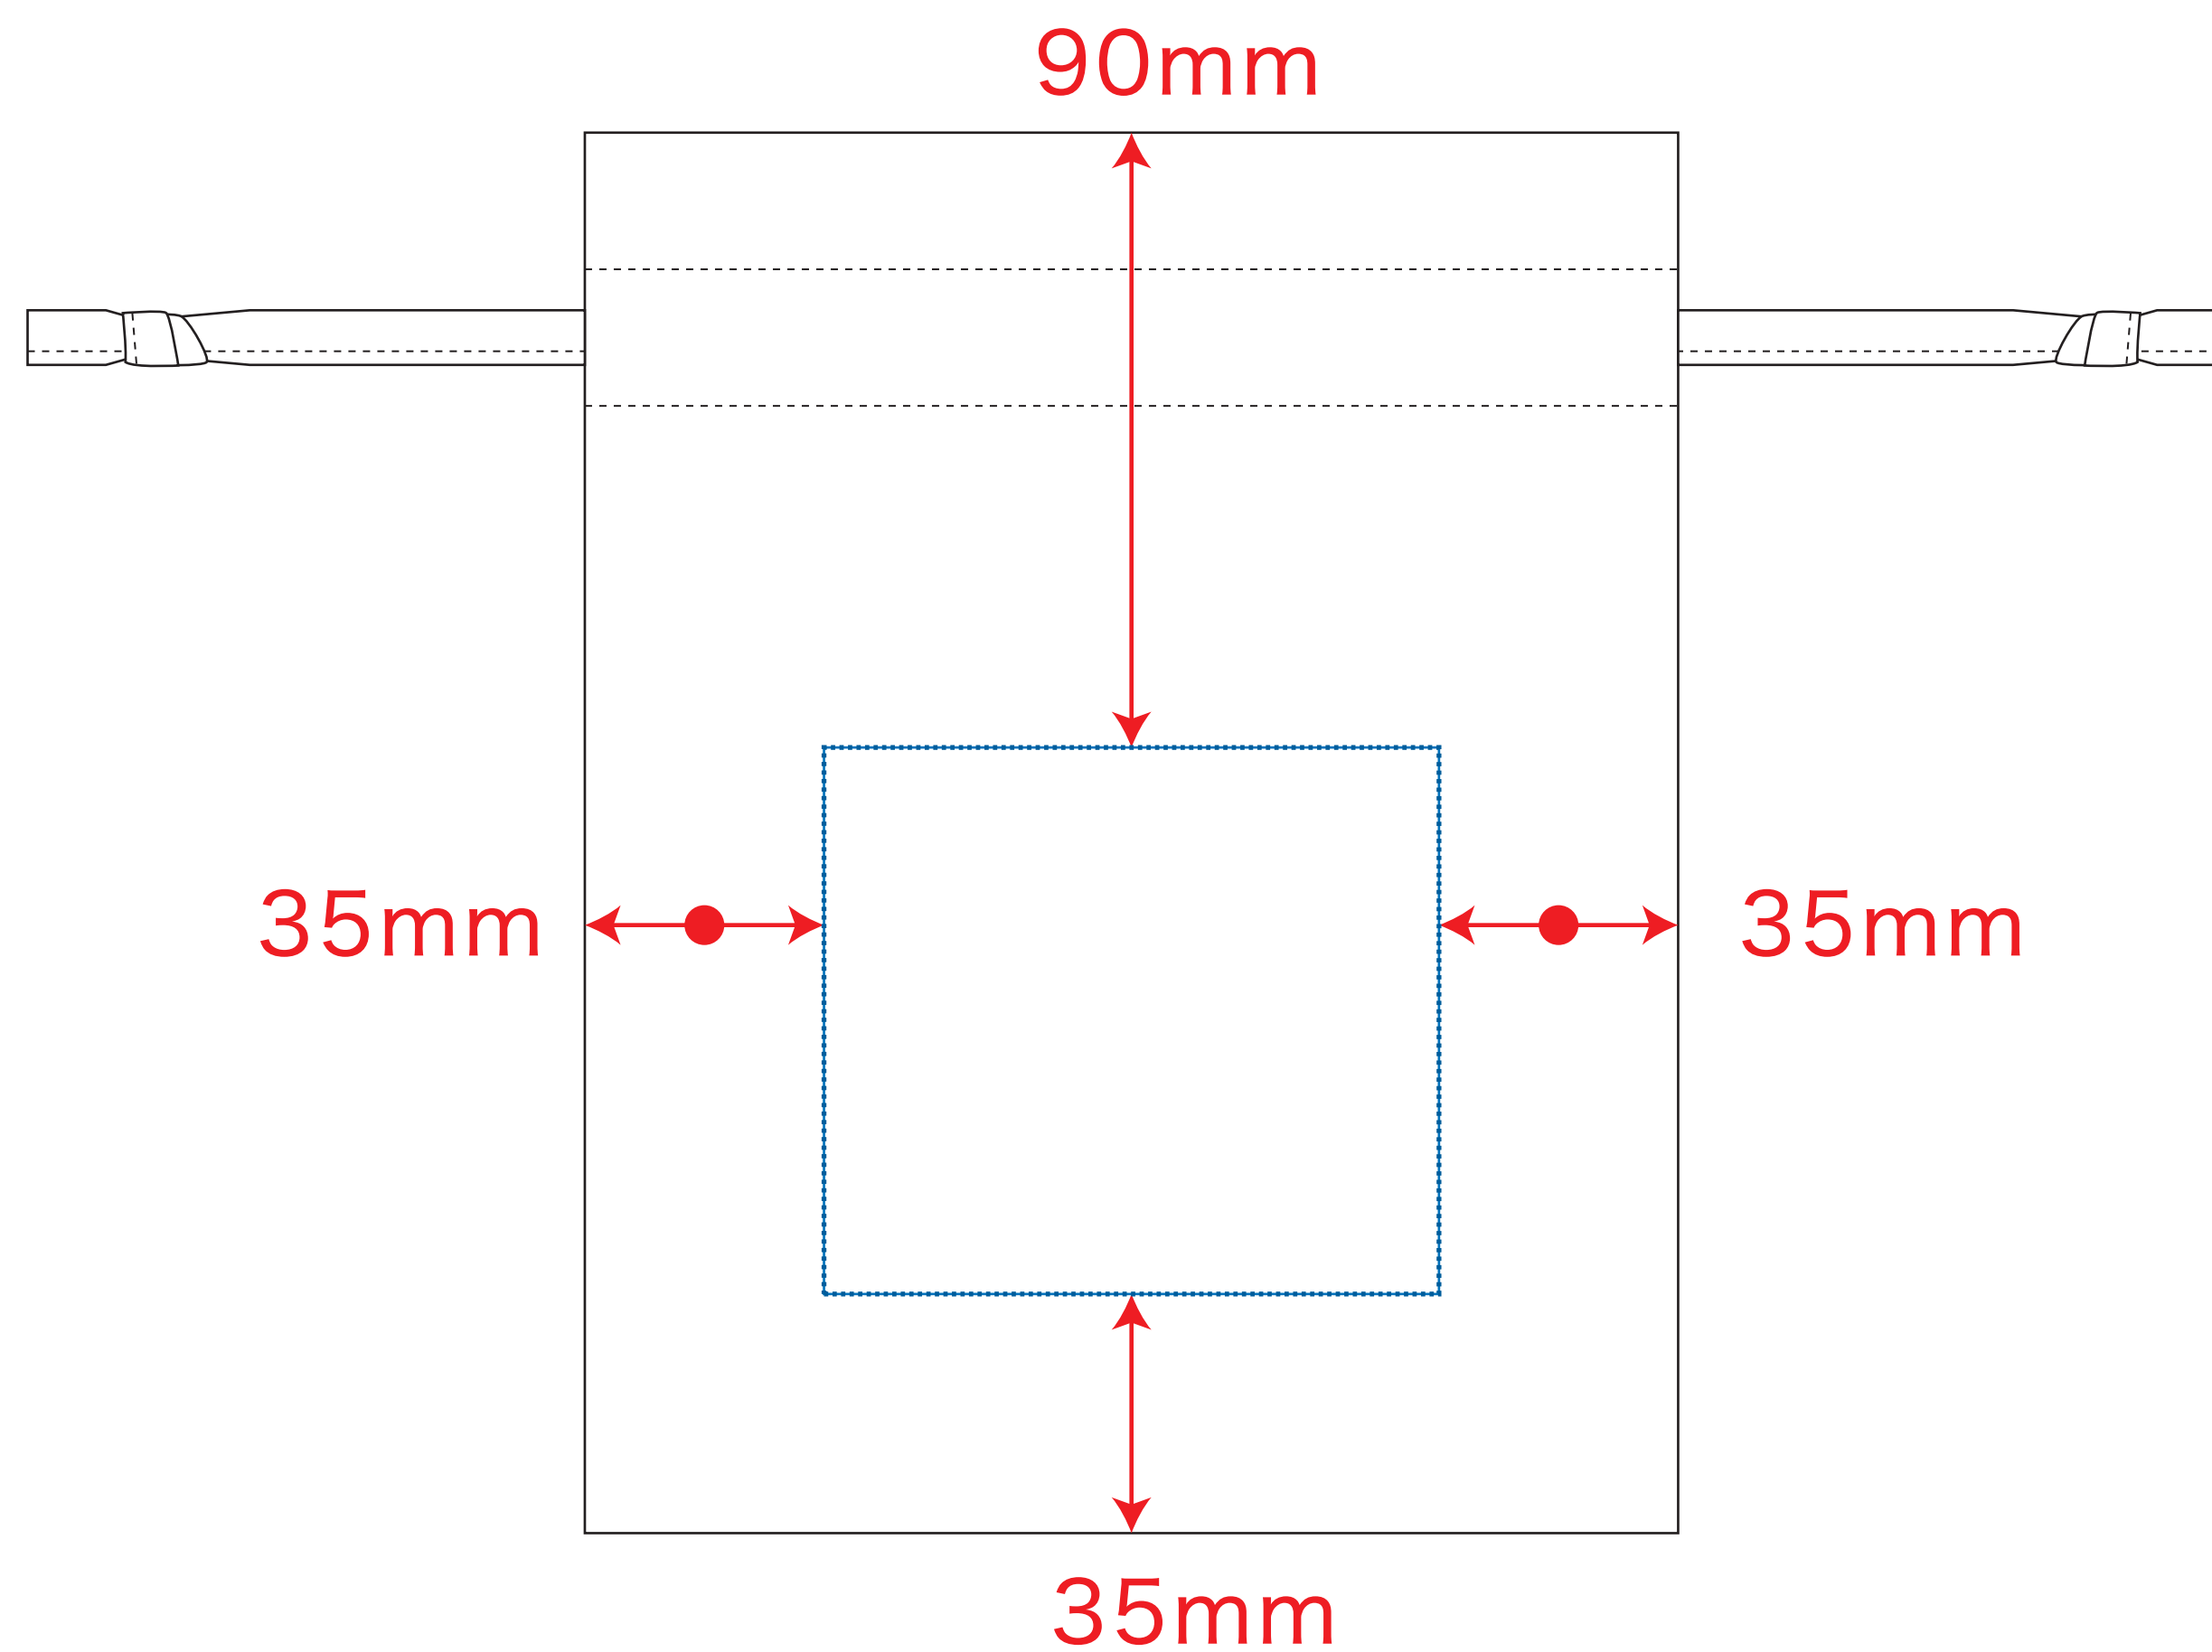

# コットンリネン巾着 (S) デザインフォーマット

デザインスペース : W90×H80 (mm)

■シルク印刷 最大範囲 : W90×H80 (mm)

■熱転写印刷 最大範囲 : W90×H80 (mm)

※ベタ印刷不可

 ...印刷領域 ※この領域を超えての印刷はできません。

デザイン指示