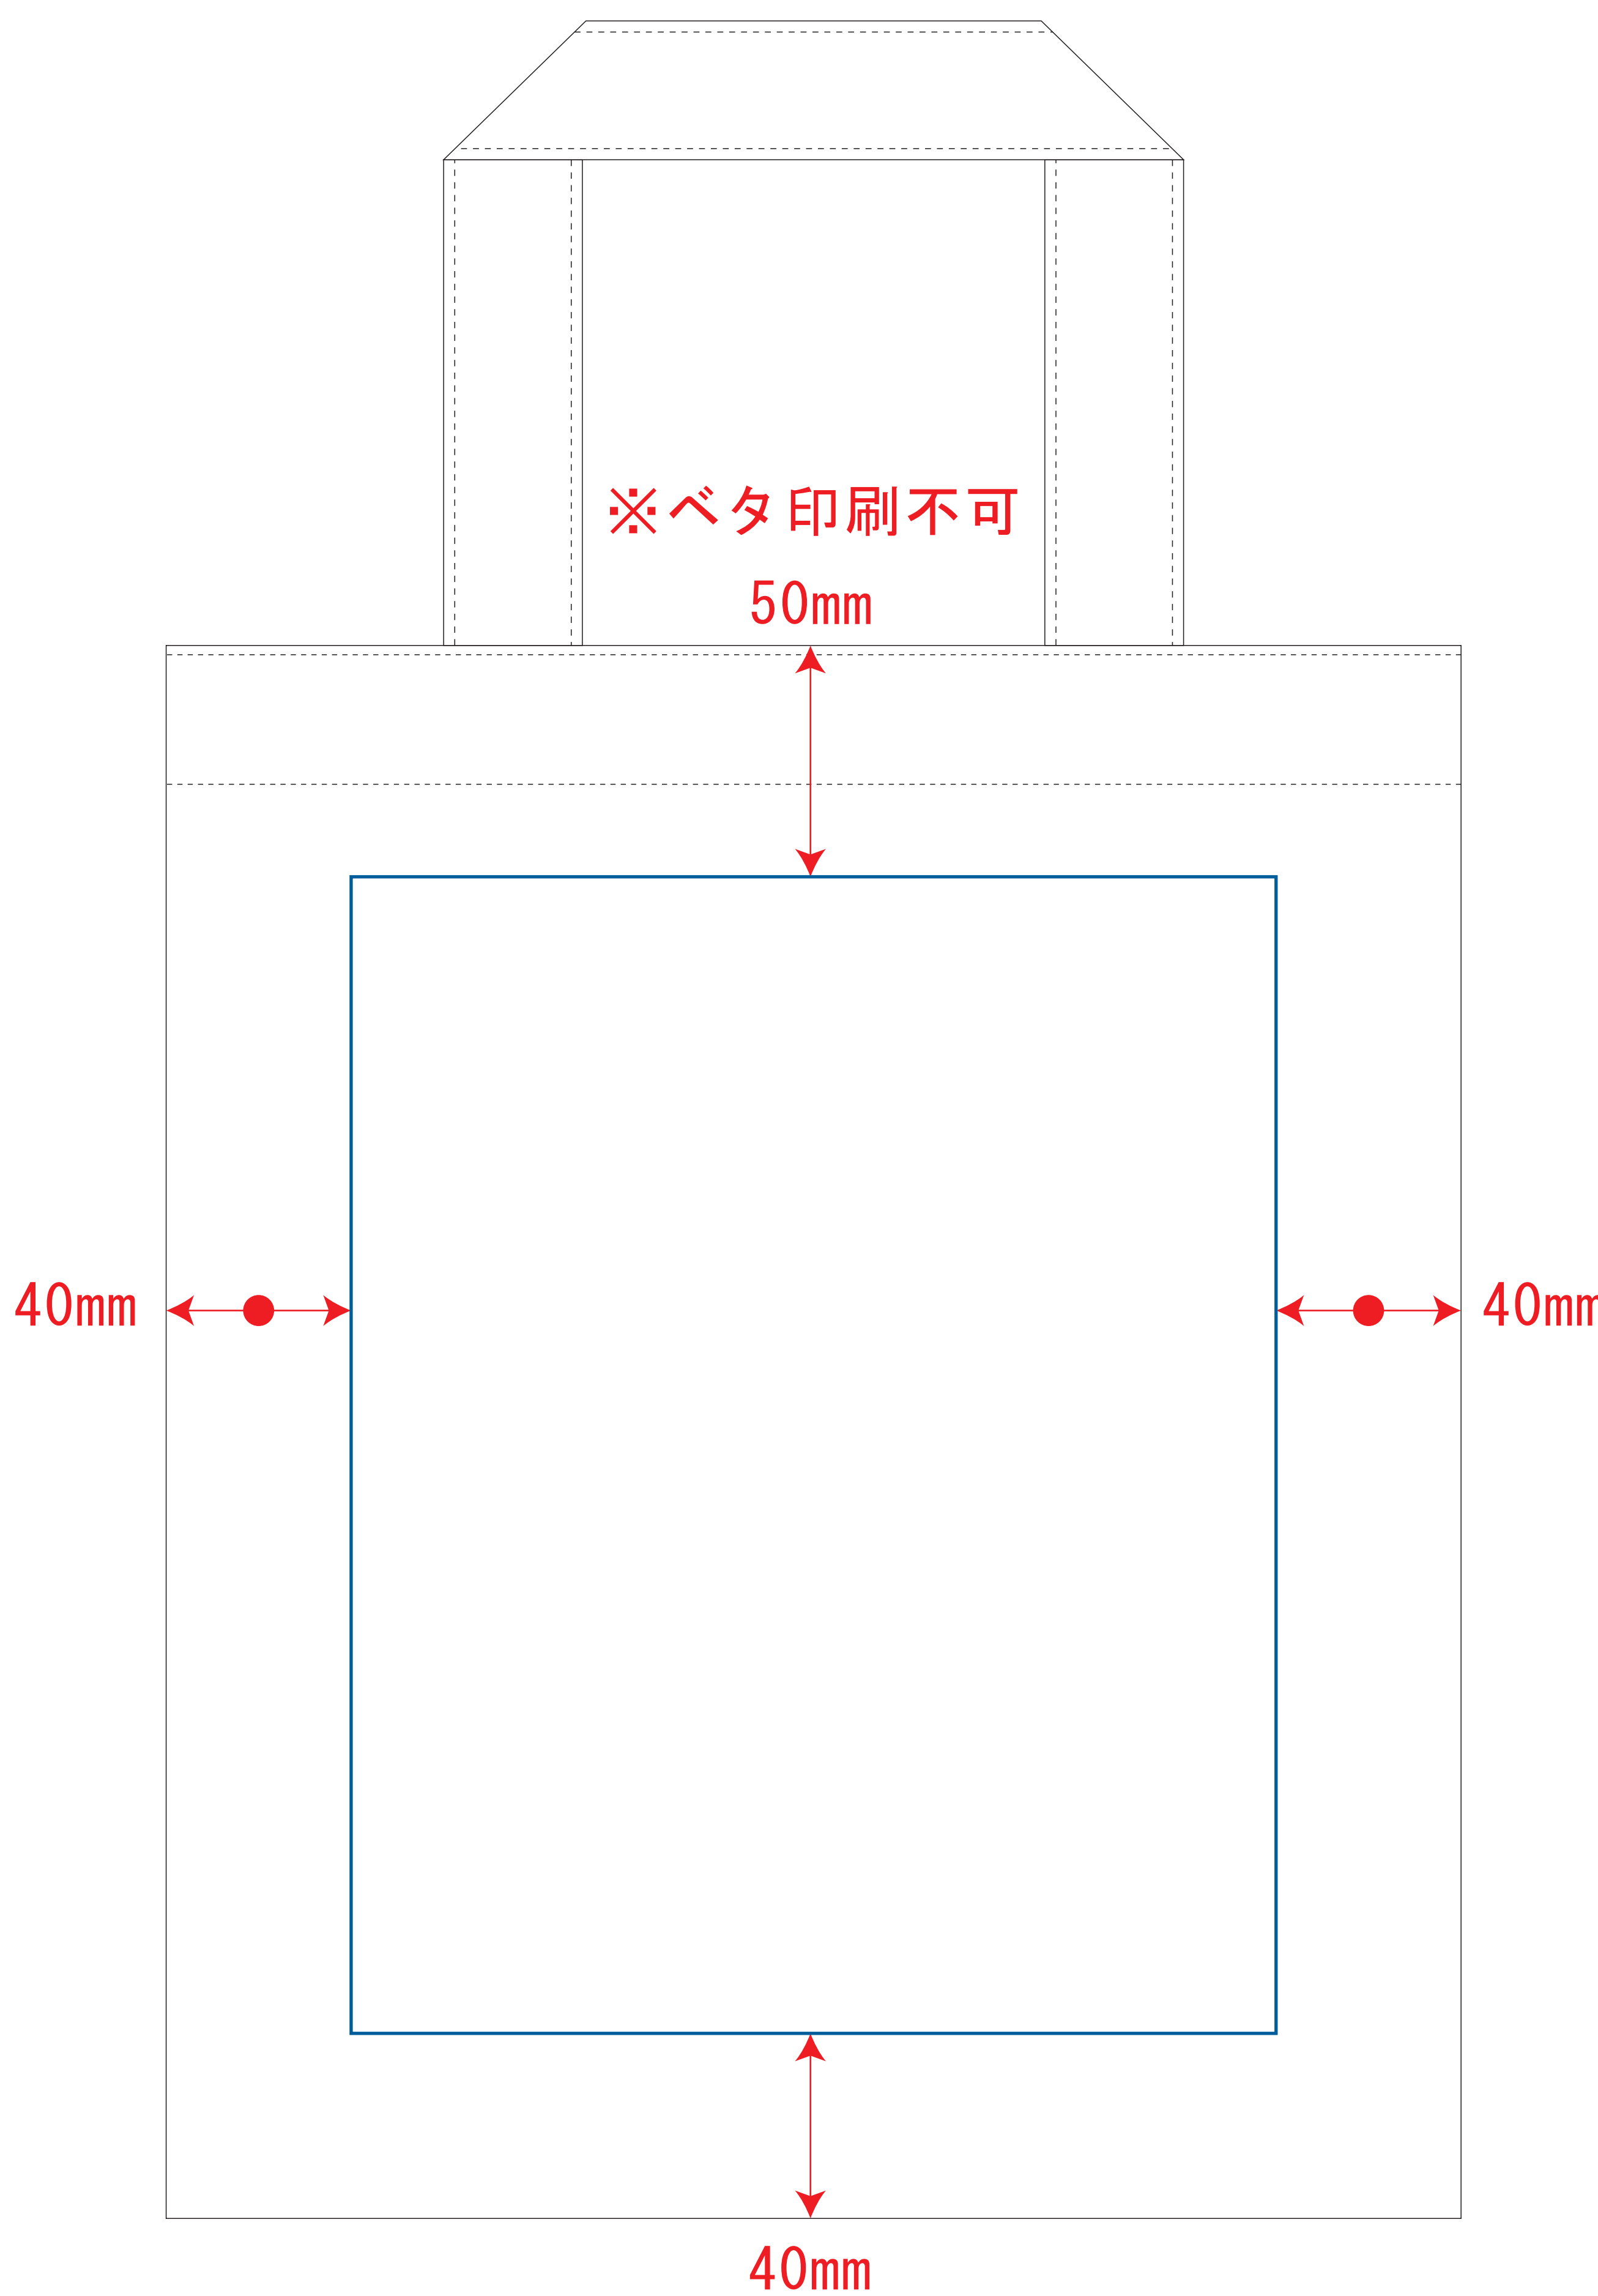

デザインスペース：W200×H250 (mm)

■シルク印刷 最大範囲：W200×H250 (mm)

■熱転写印刷 最大範囲：W100×H100 (mm)

●...印刷領域 ※この領域を超えての印刷はできません。

デザイン指示