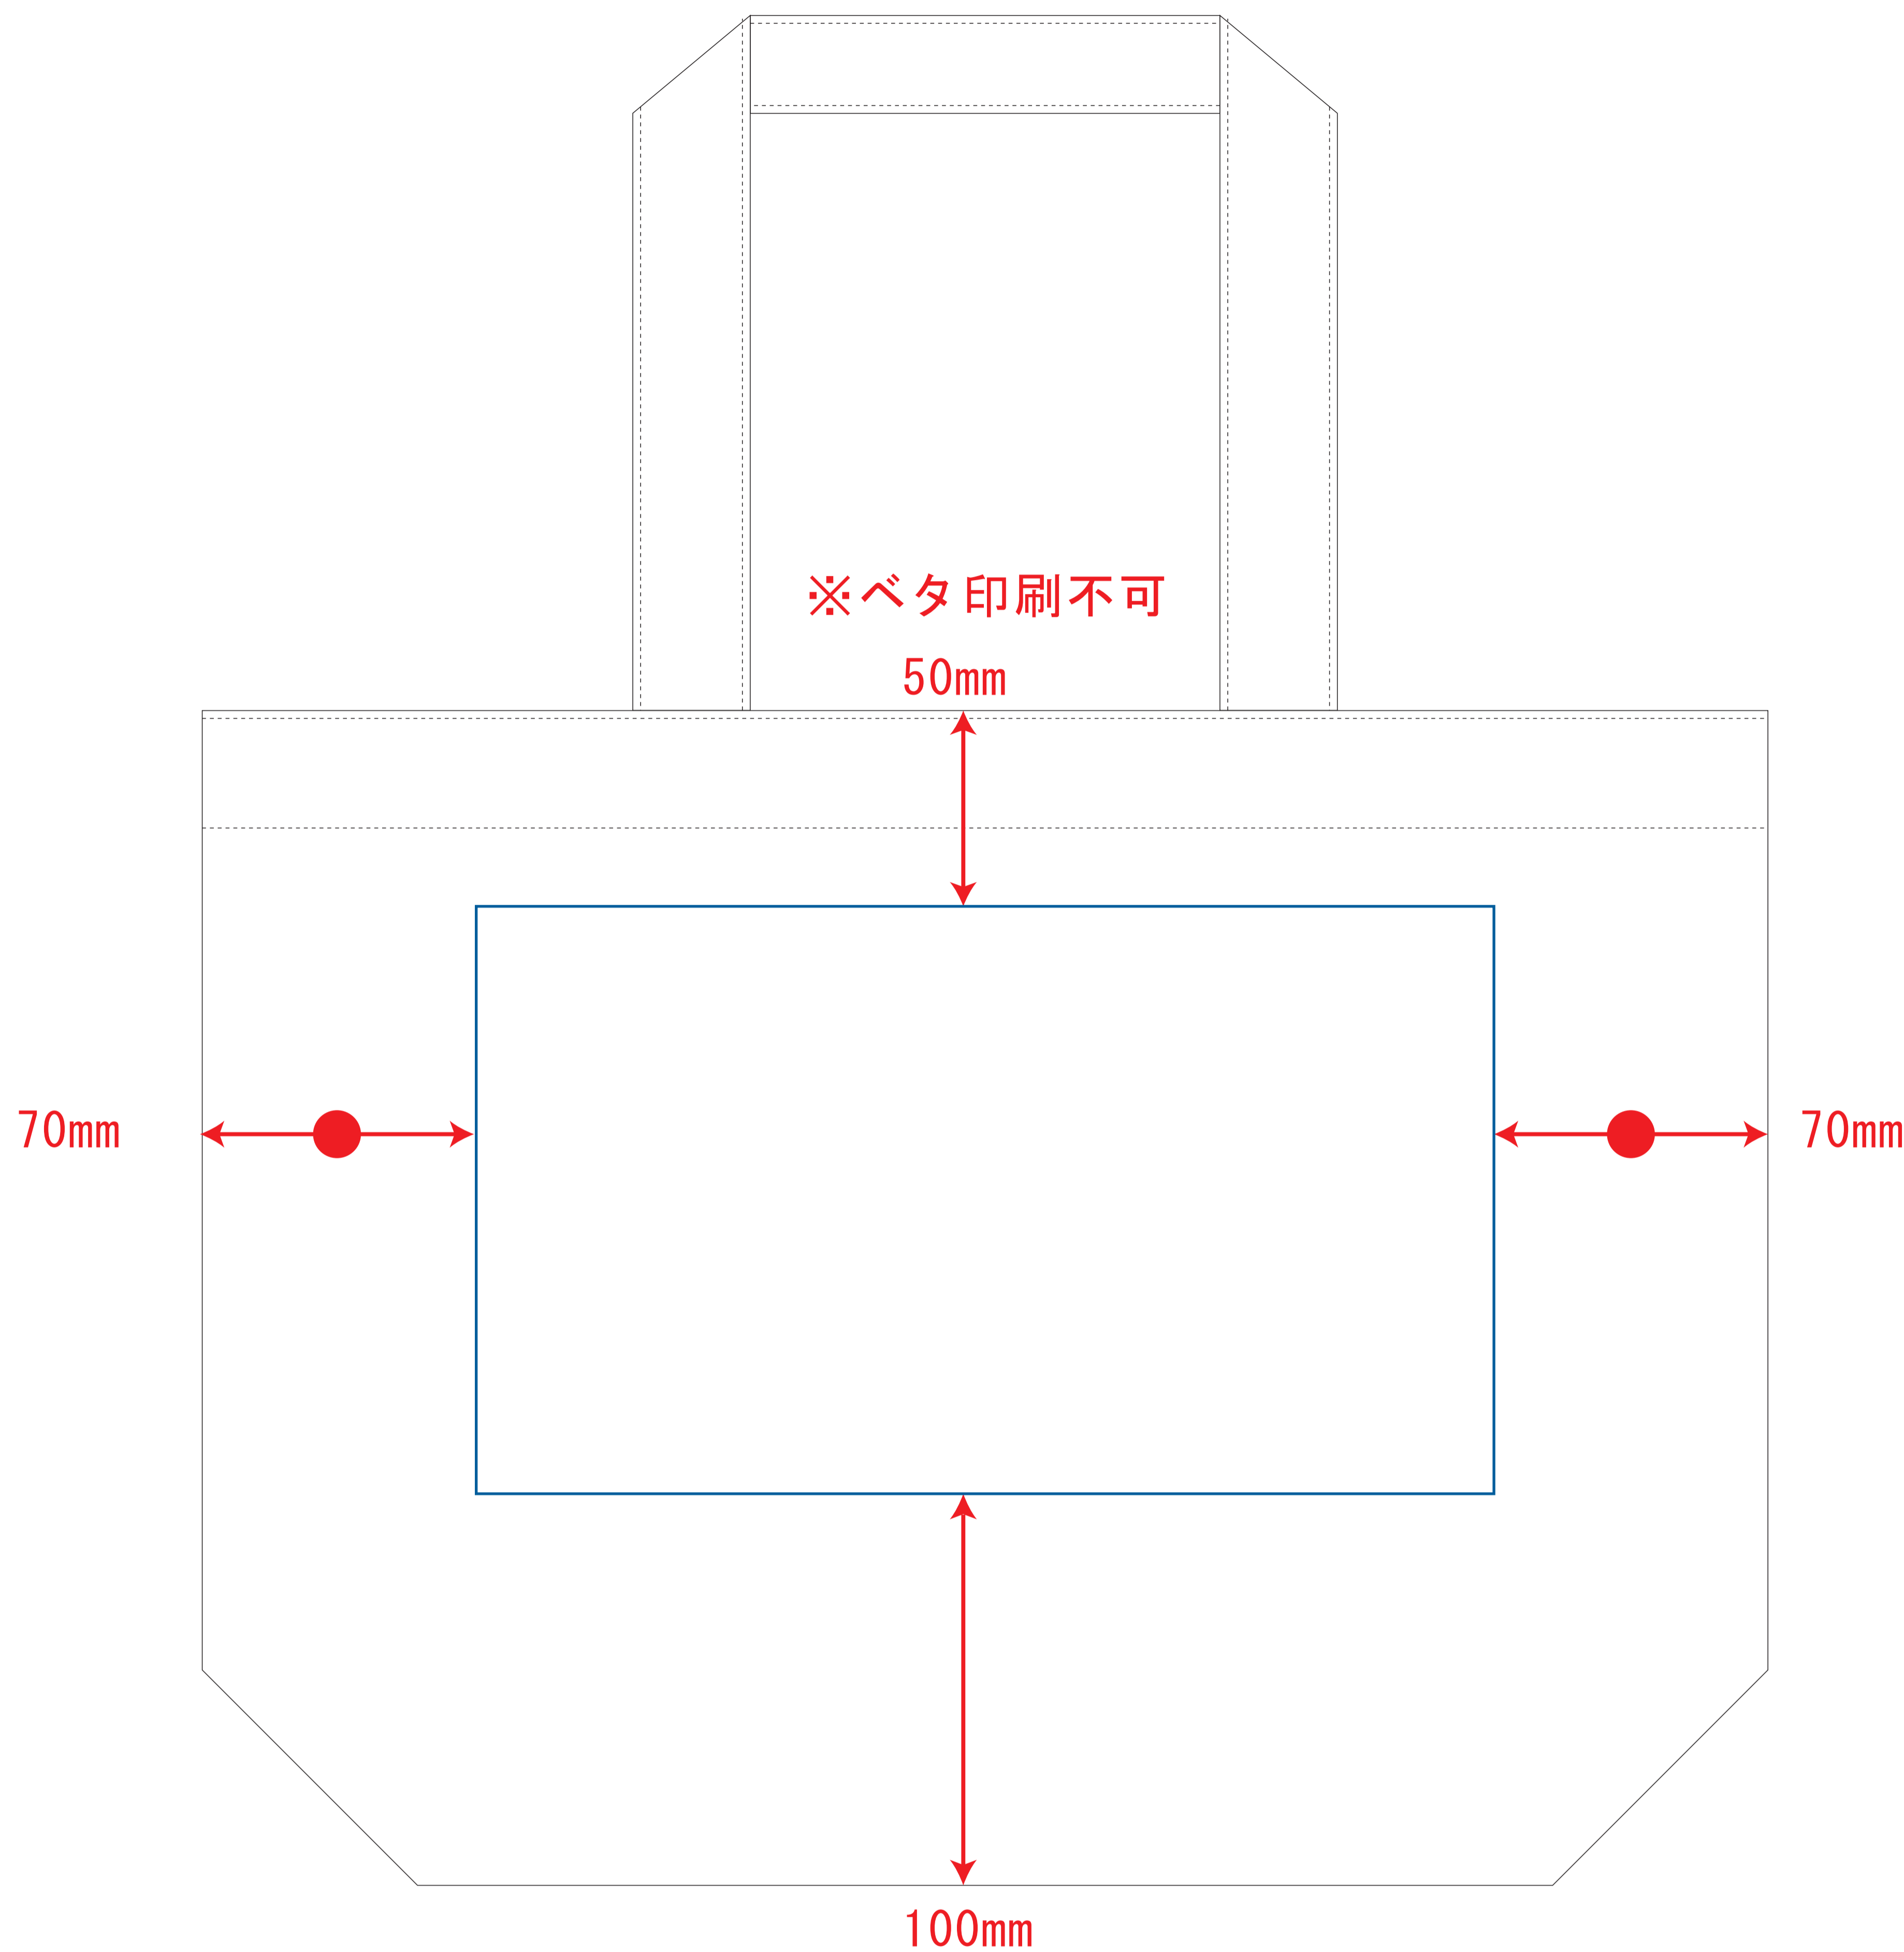

デザインスペース：W260×H150 (mm)

■シルク印刷 最大範囲：W260×H150 (mm)

■熱転写印刷 最大範囲：W100×H100 (mm)

■印刷領域 ※この領域を超えての印刷はできません。

デザイン指示