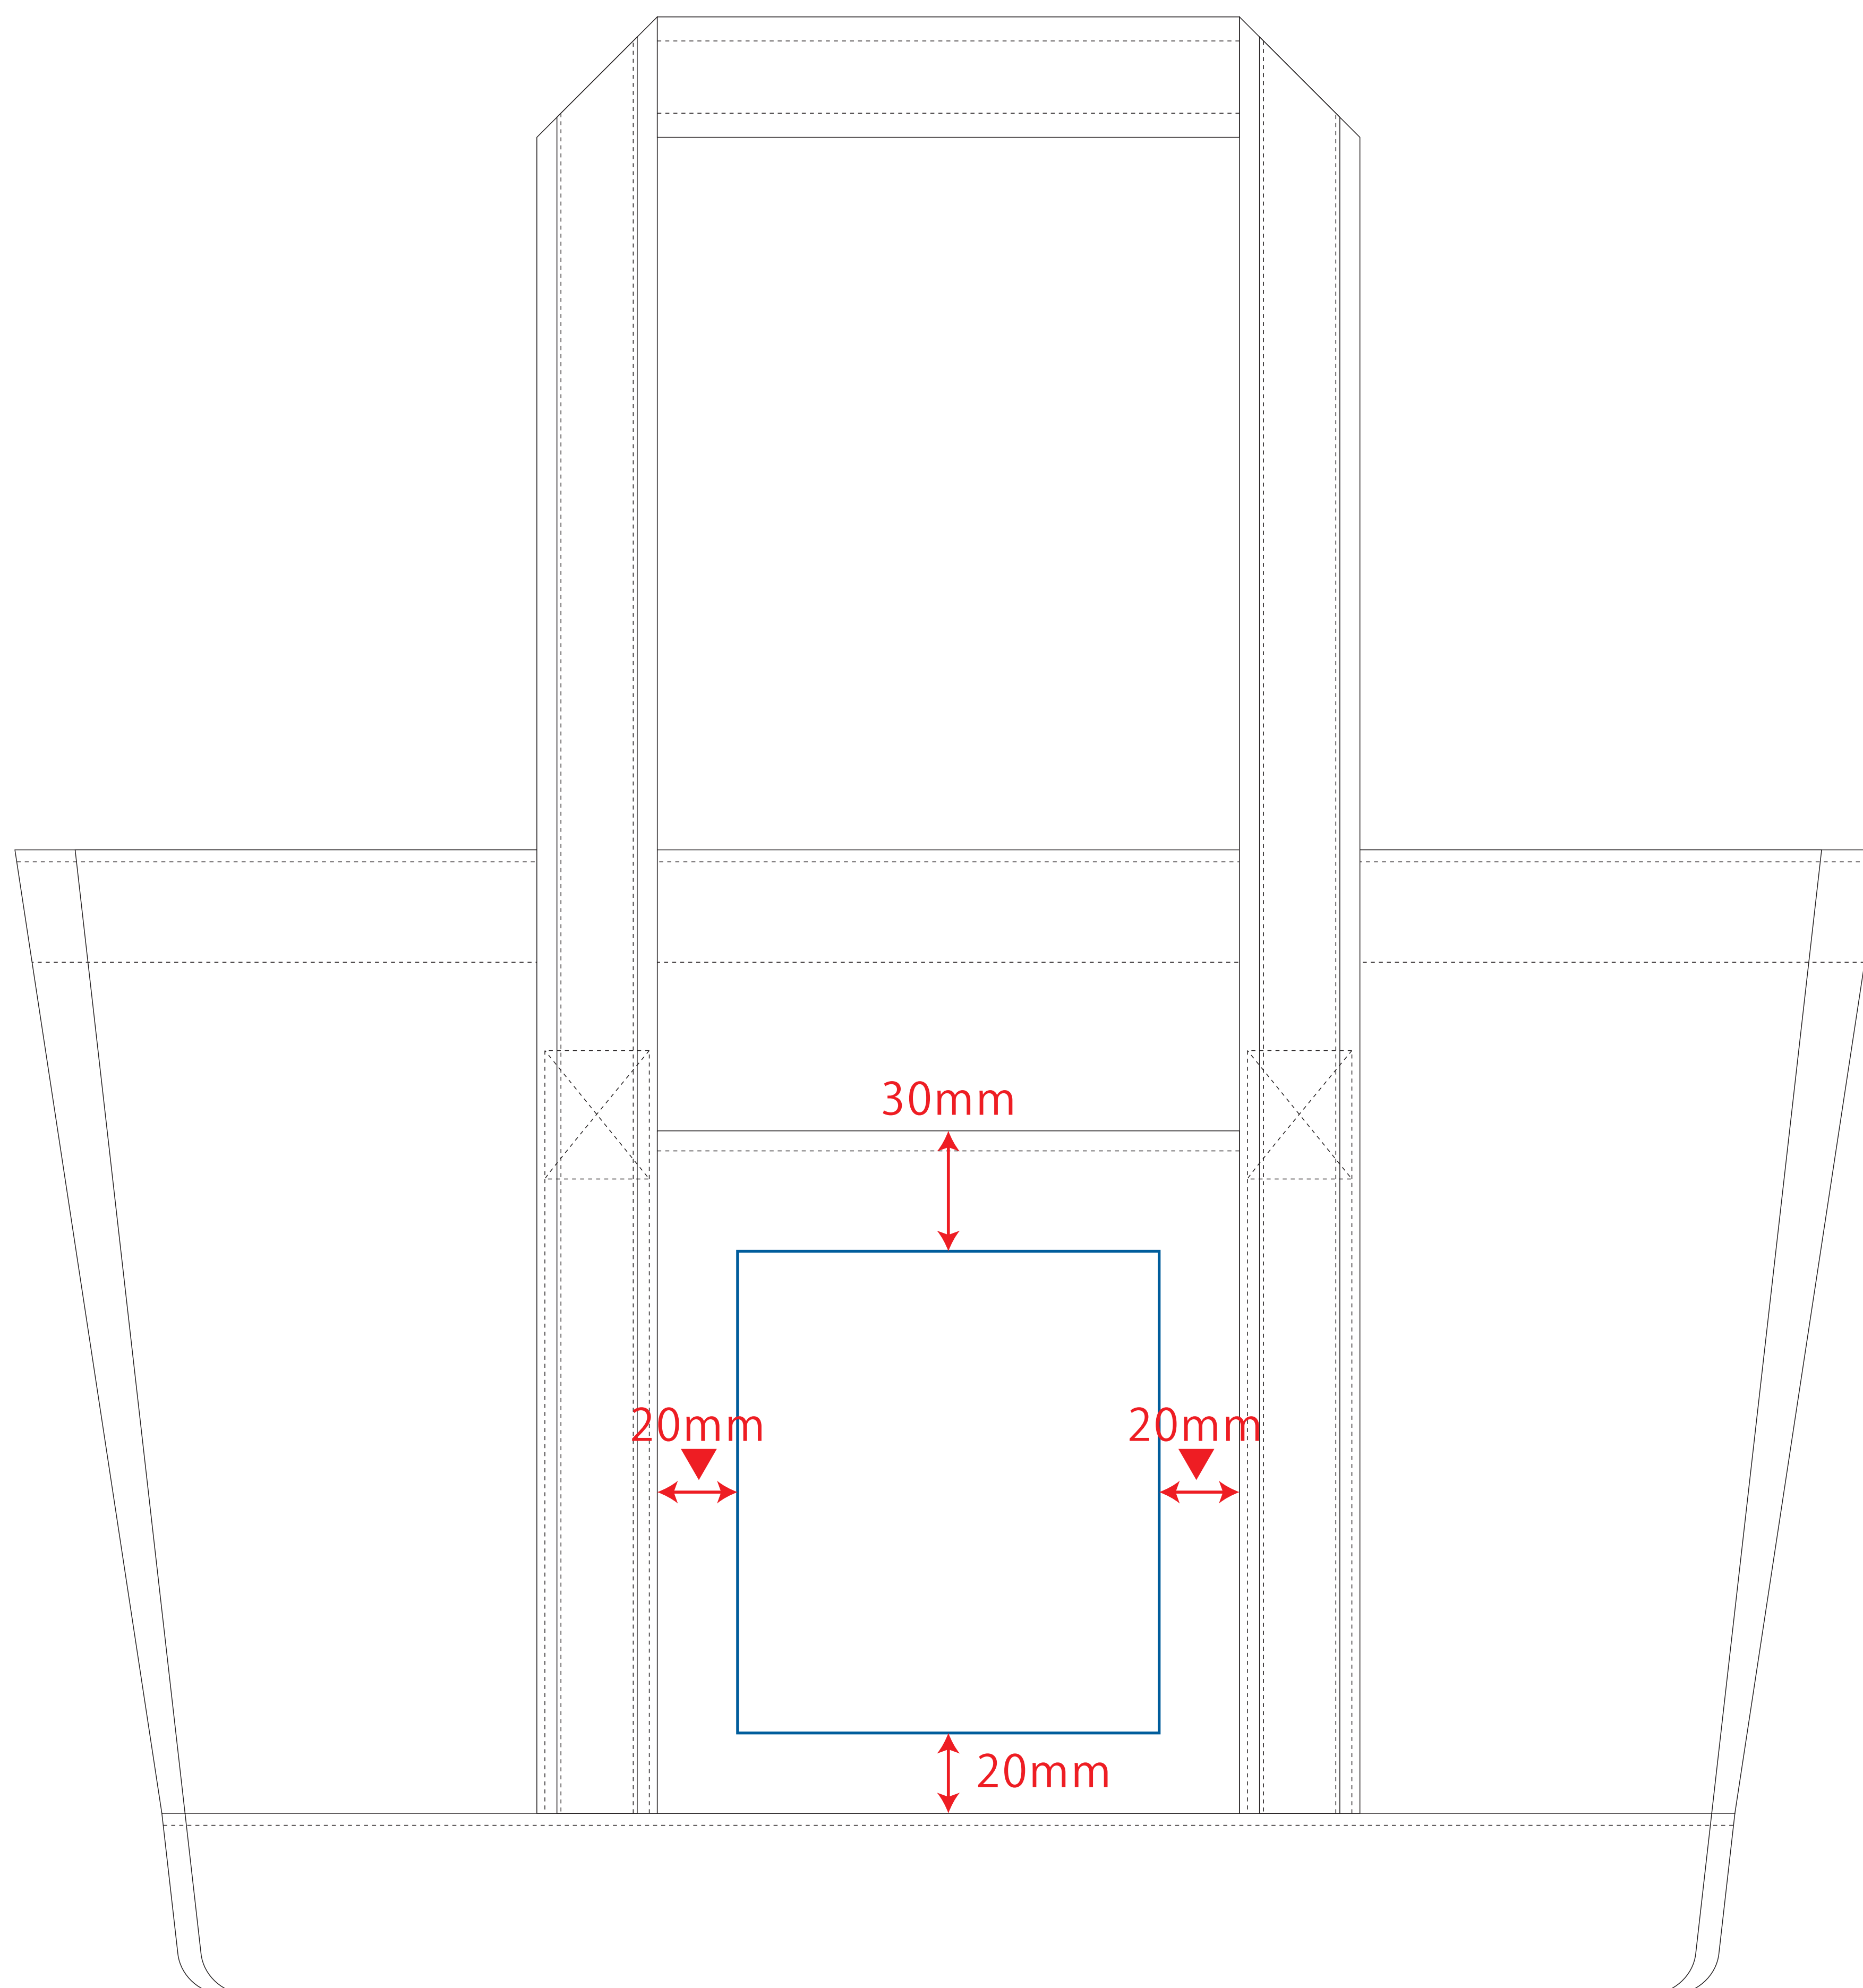

デザインスペース：W105×H120 (mm)

■シルク印刷 最大範囲：W105×H120 (mm)

 ...印刷領域 ※この領域を超えての印刷はできません。

デザイン指示