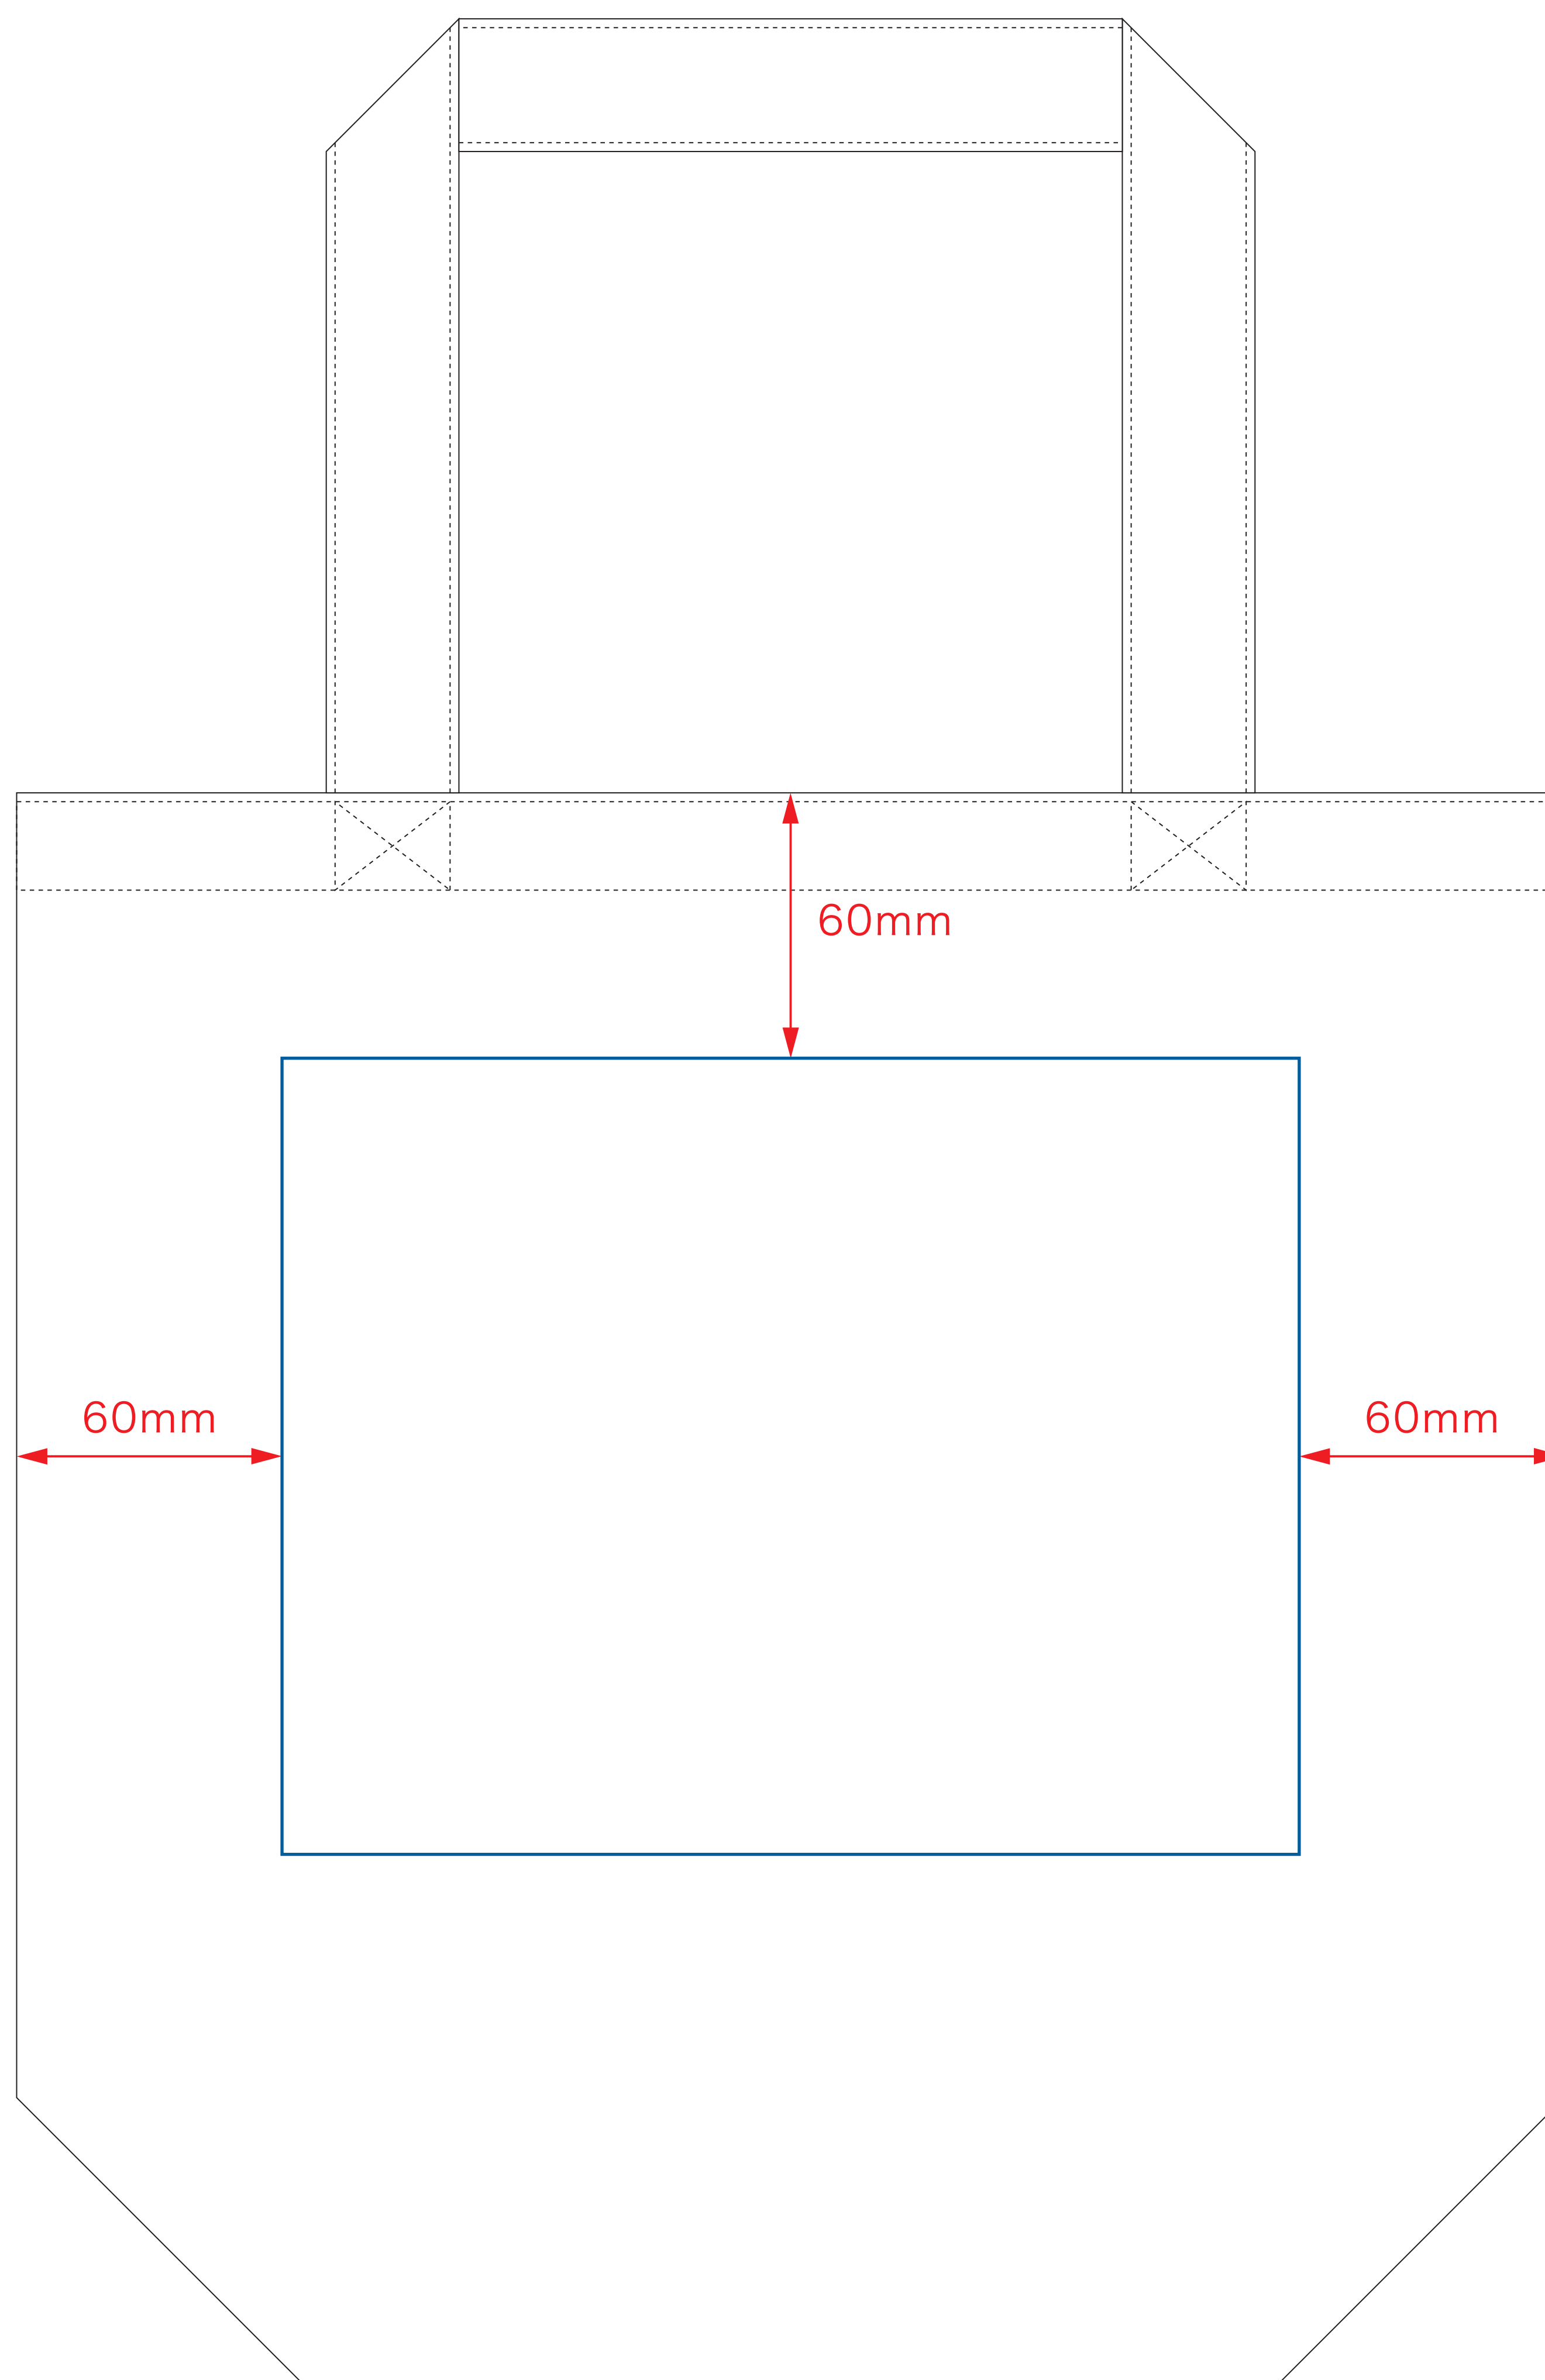

レイアウト可能範囲 : W230×H180 (mm)

■シルク印刷 最大範囲 : W230×H180 (mm)

■印刷領域 ※この領域を超えての印刷はできません。

デザイン指示