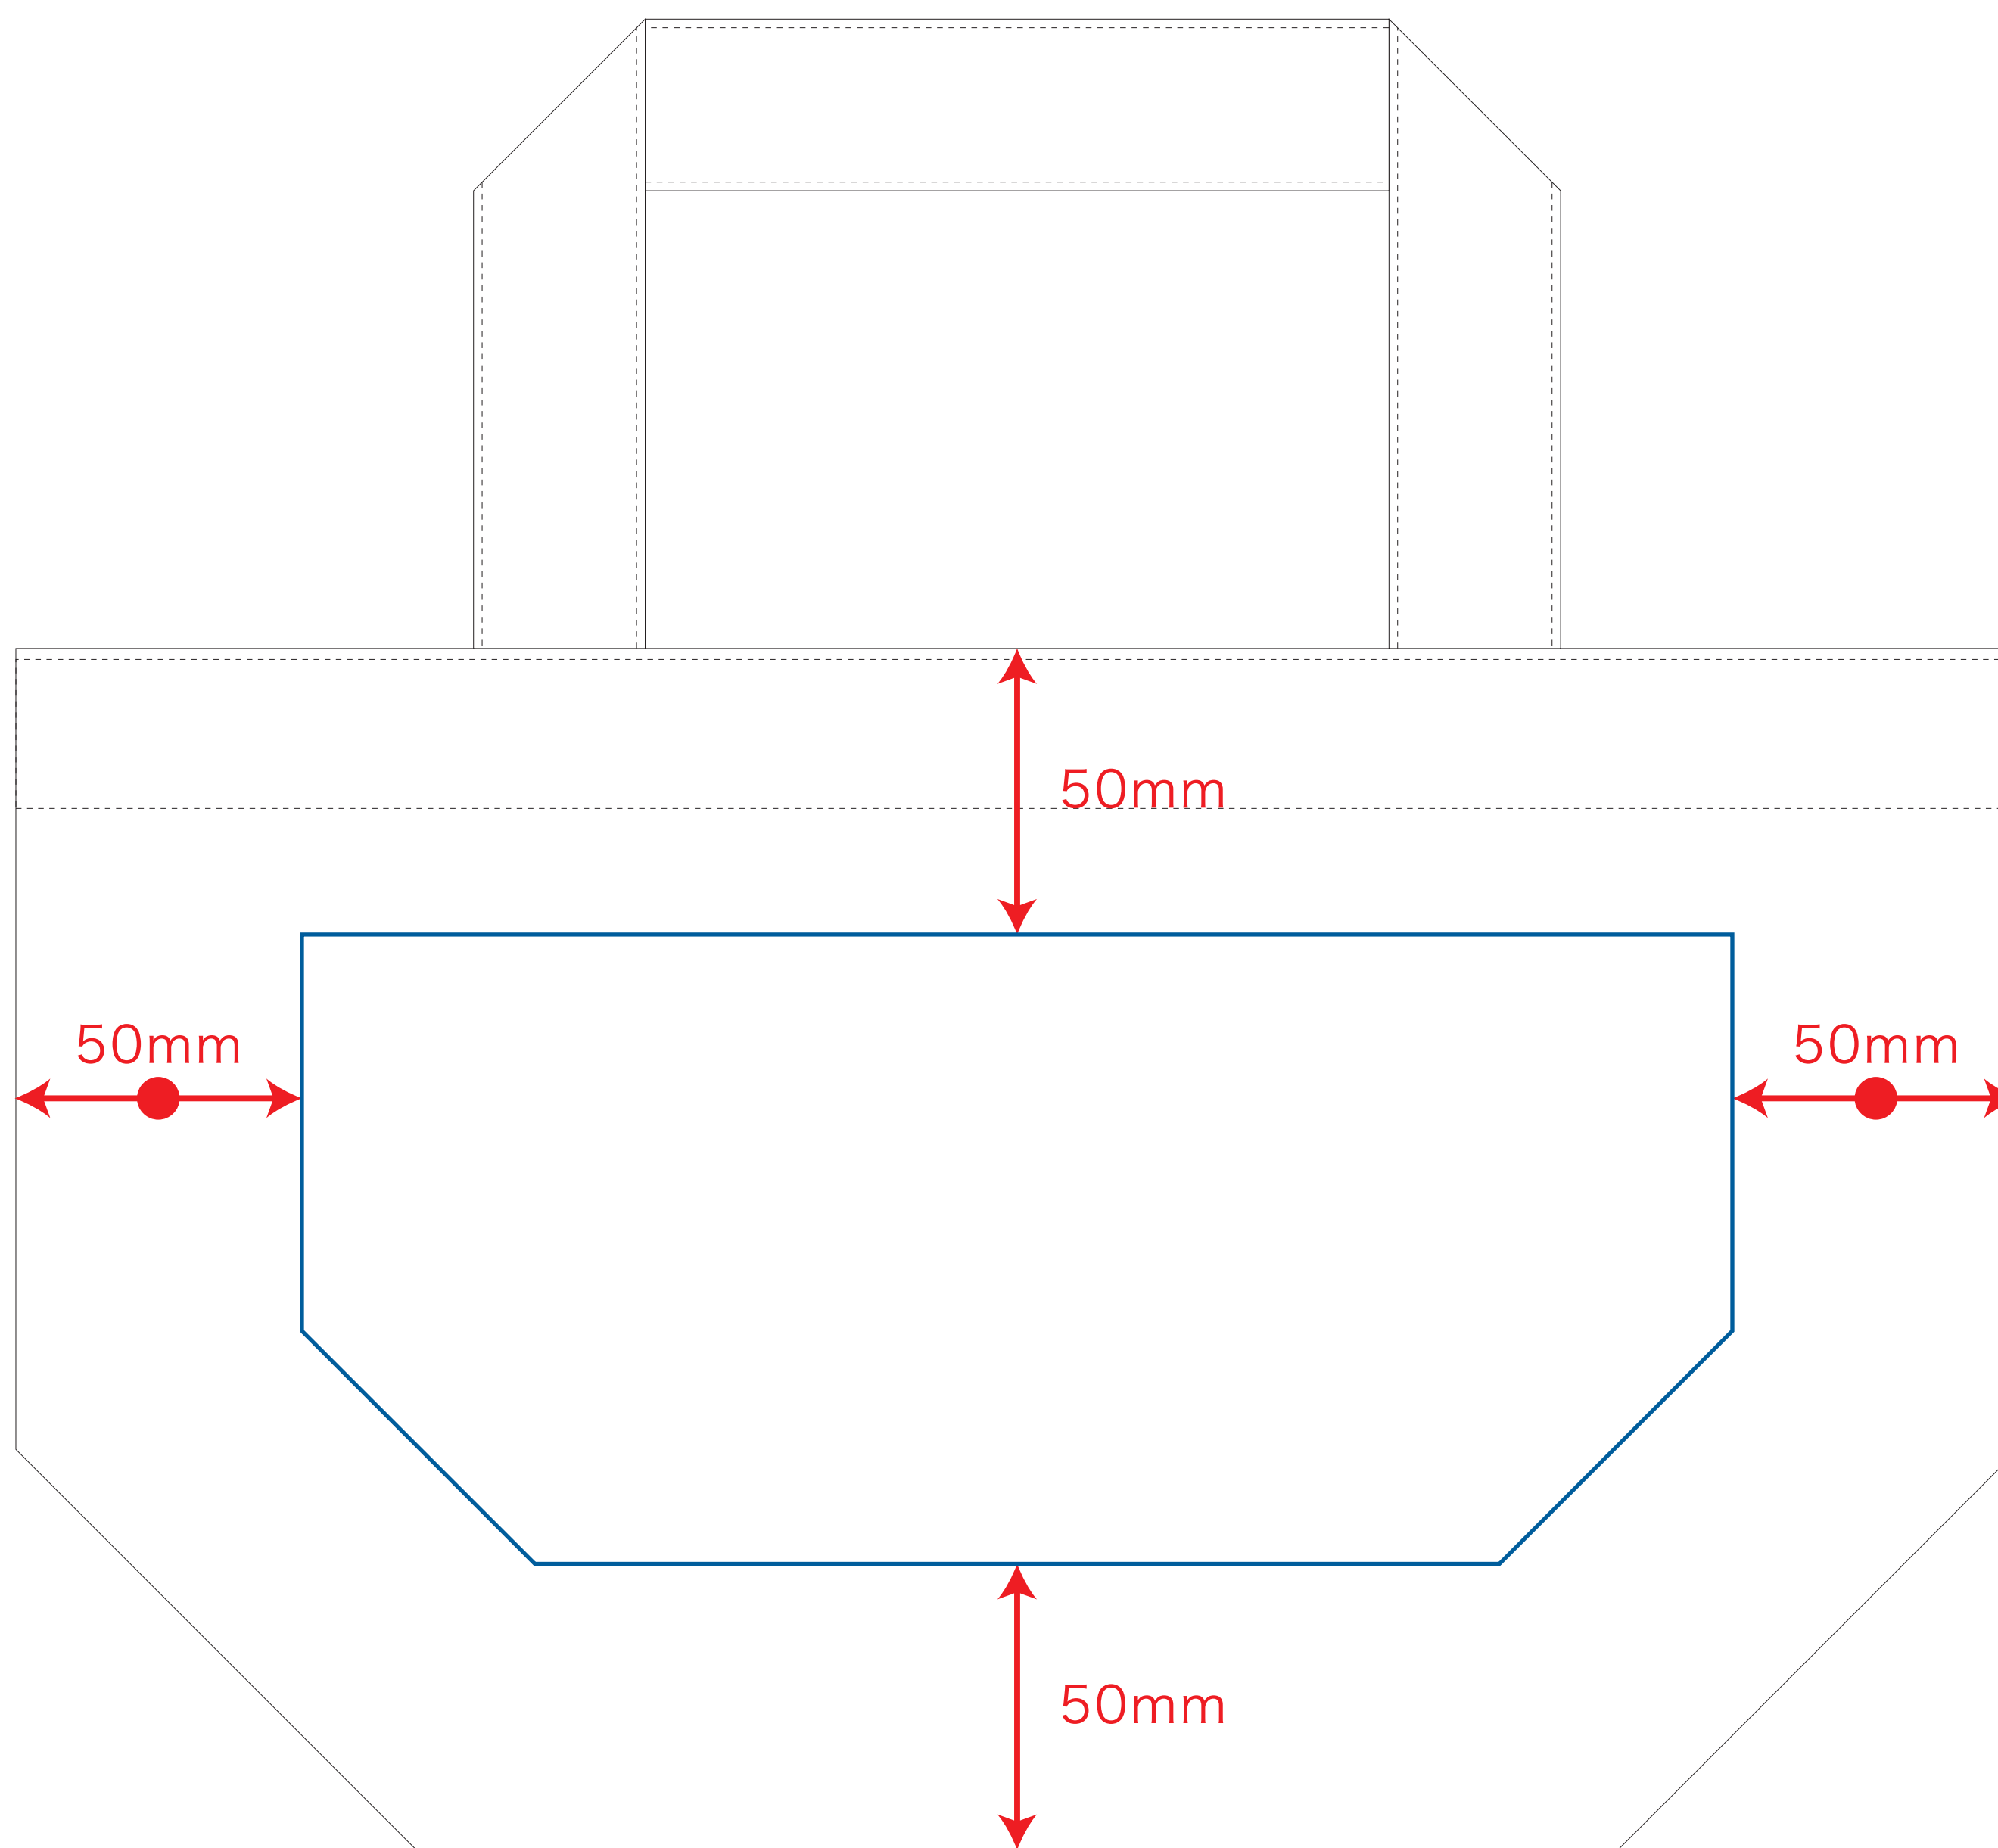

レイアウト可能範囲：W250×H110 (mm)

■シルク印刷 最大範囲：W250×H110 (mm)

※ベタ印刷不可

 ...印刷領域 ※この領域を超えての印刷はできません。

デザイン指示