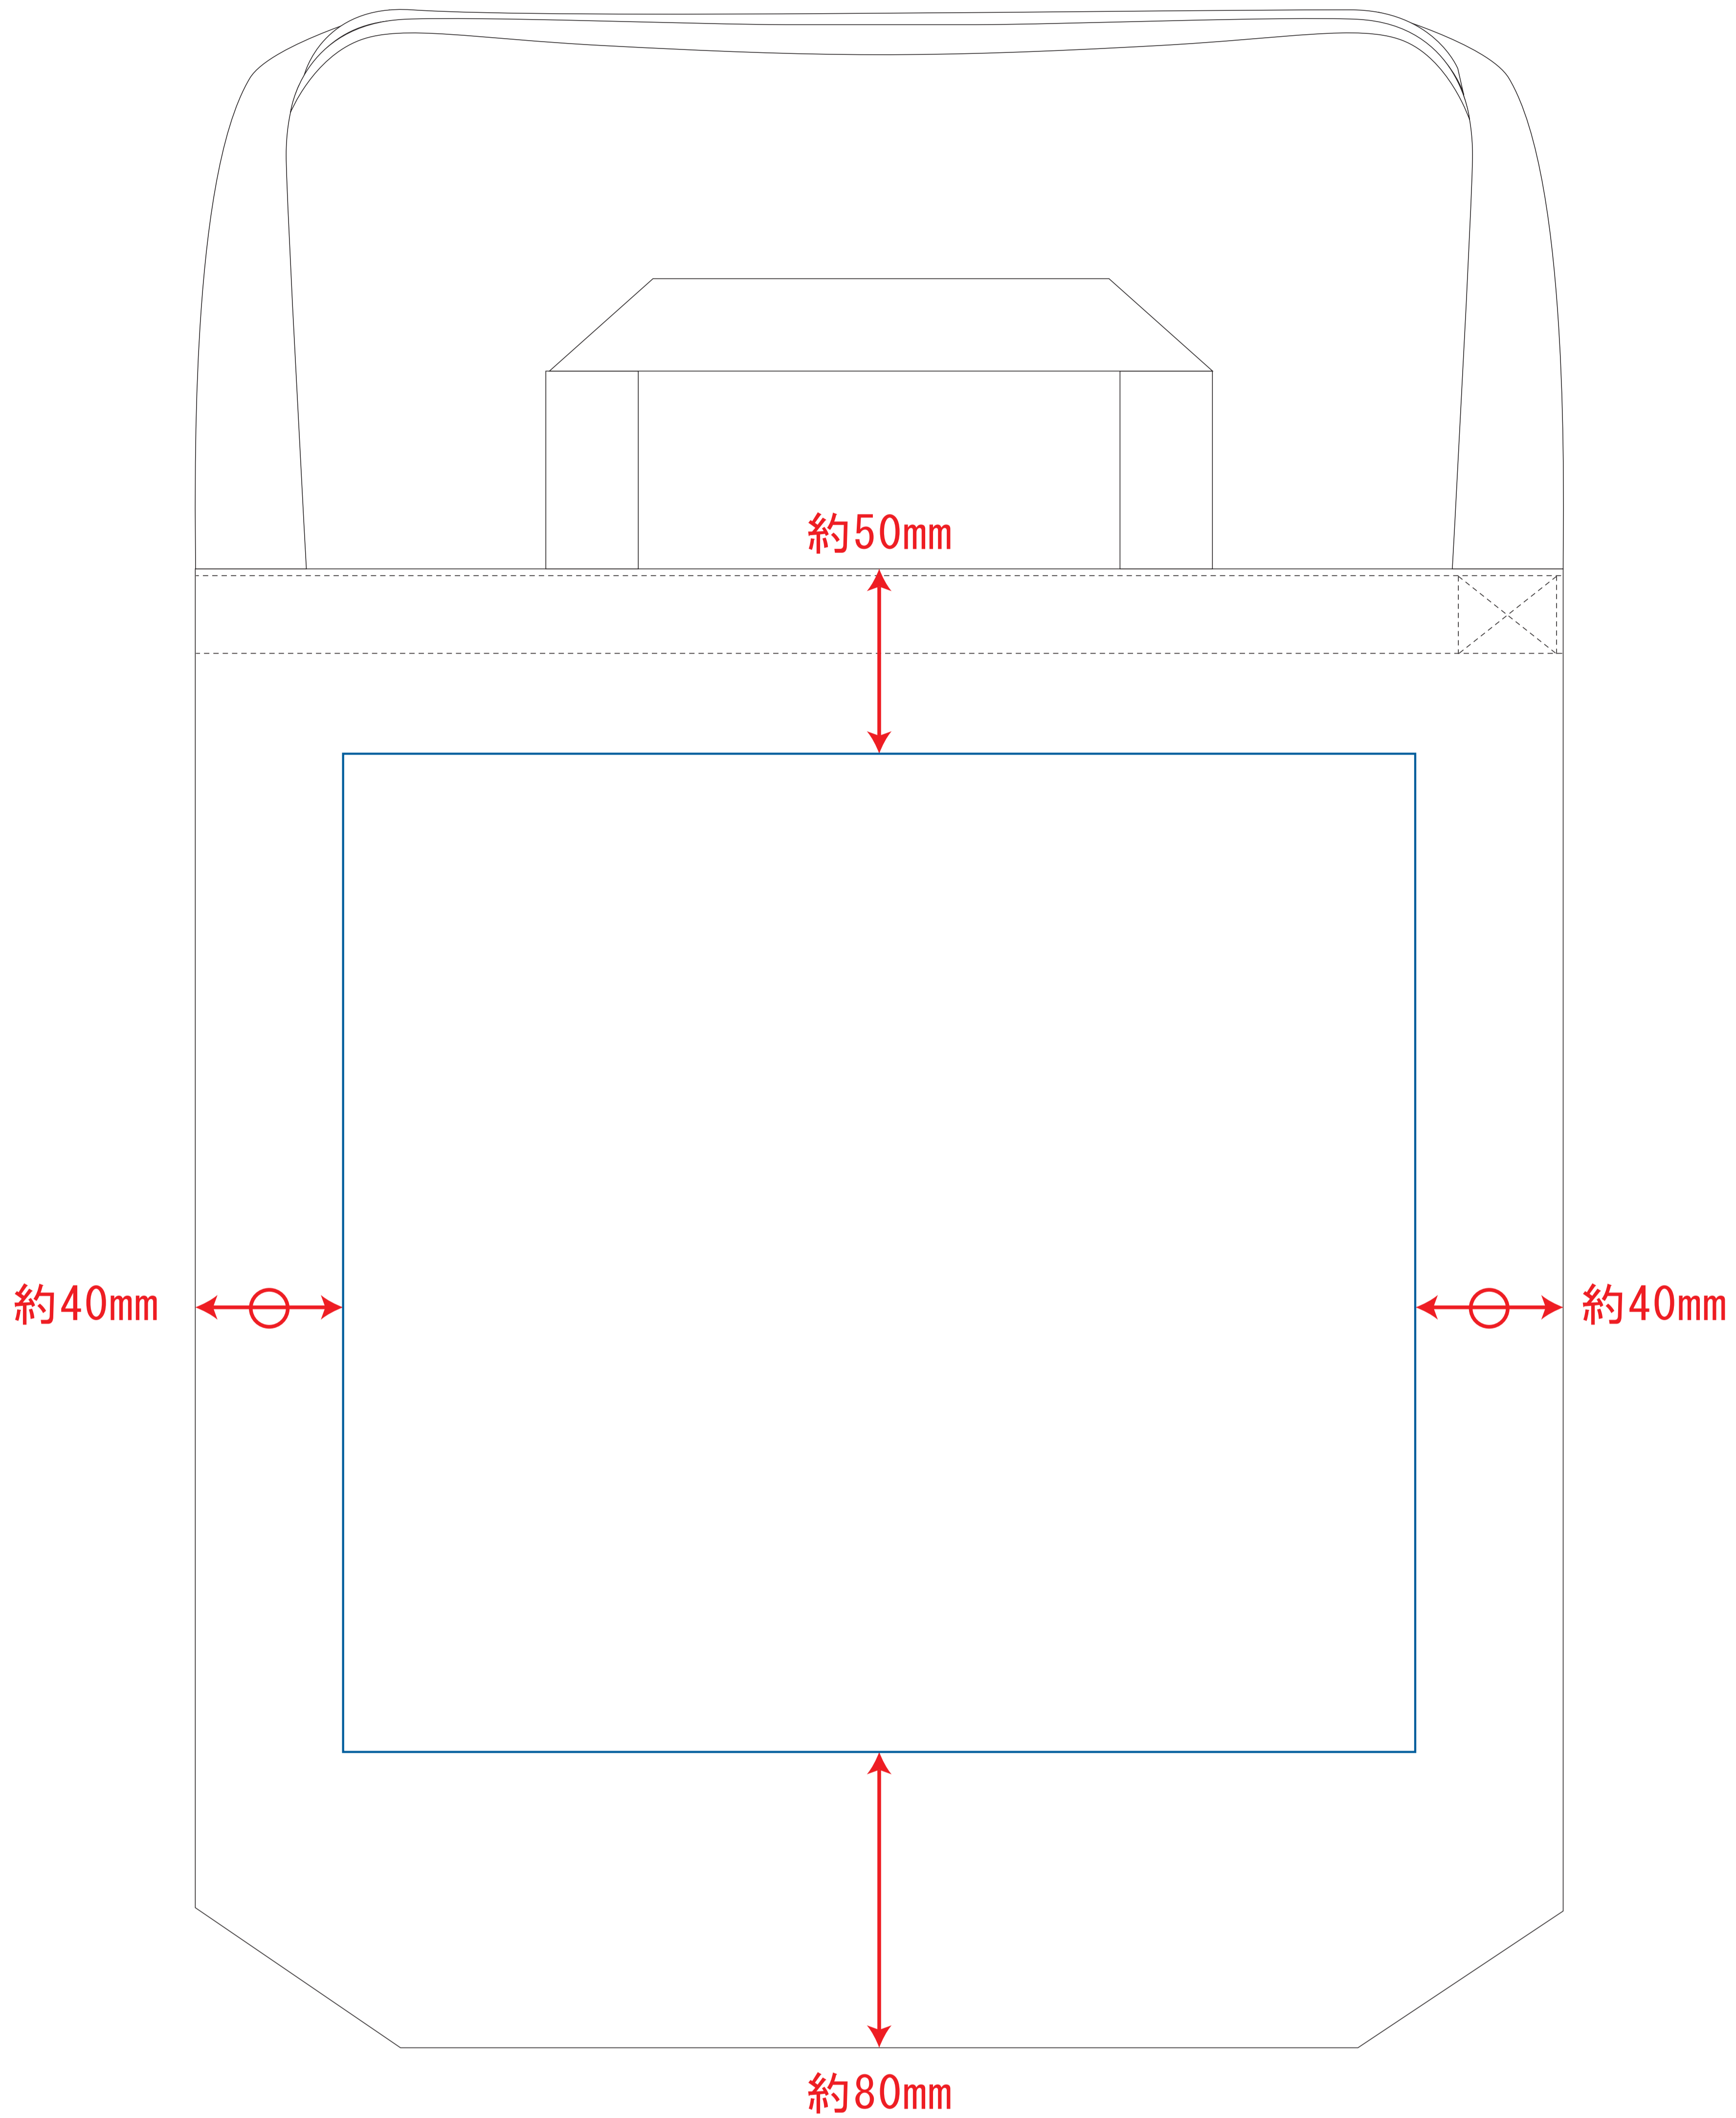

※内ポケット有 (内ポケットが付いている側は印刷不可)

※ナチュラルのみエコマーク有り (内側)

デザインスペース : W290 × H270 (mm)

■シルク印刷 最大範囲 : W290 × H270 (mm)

 ...印刷領域 ※この領域を超えての印刷はできません。

デザイン指示