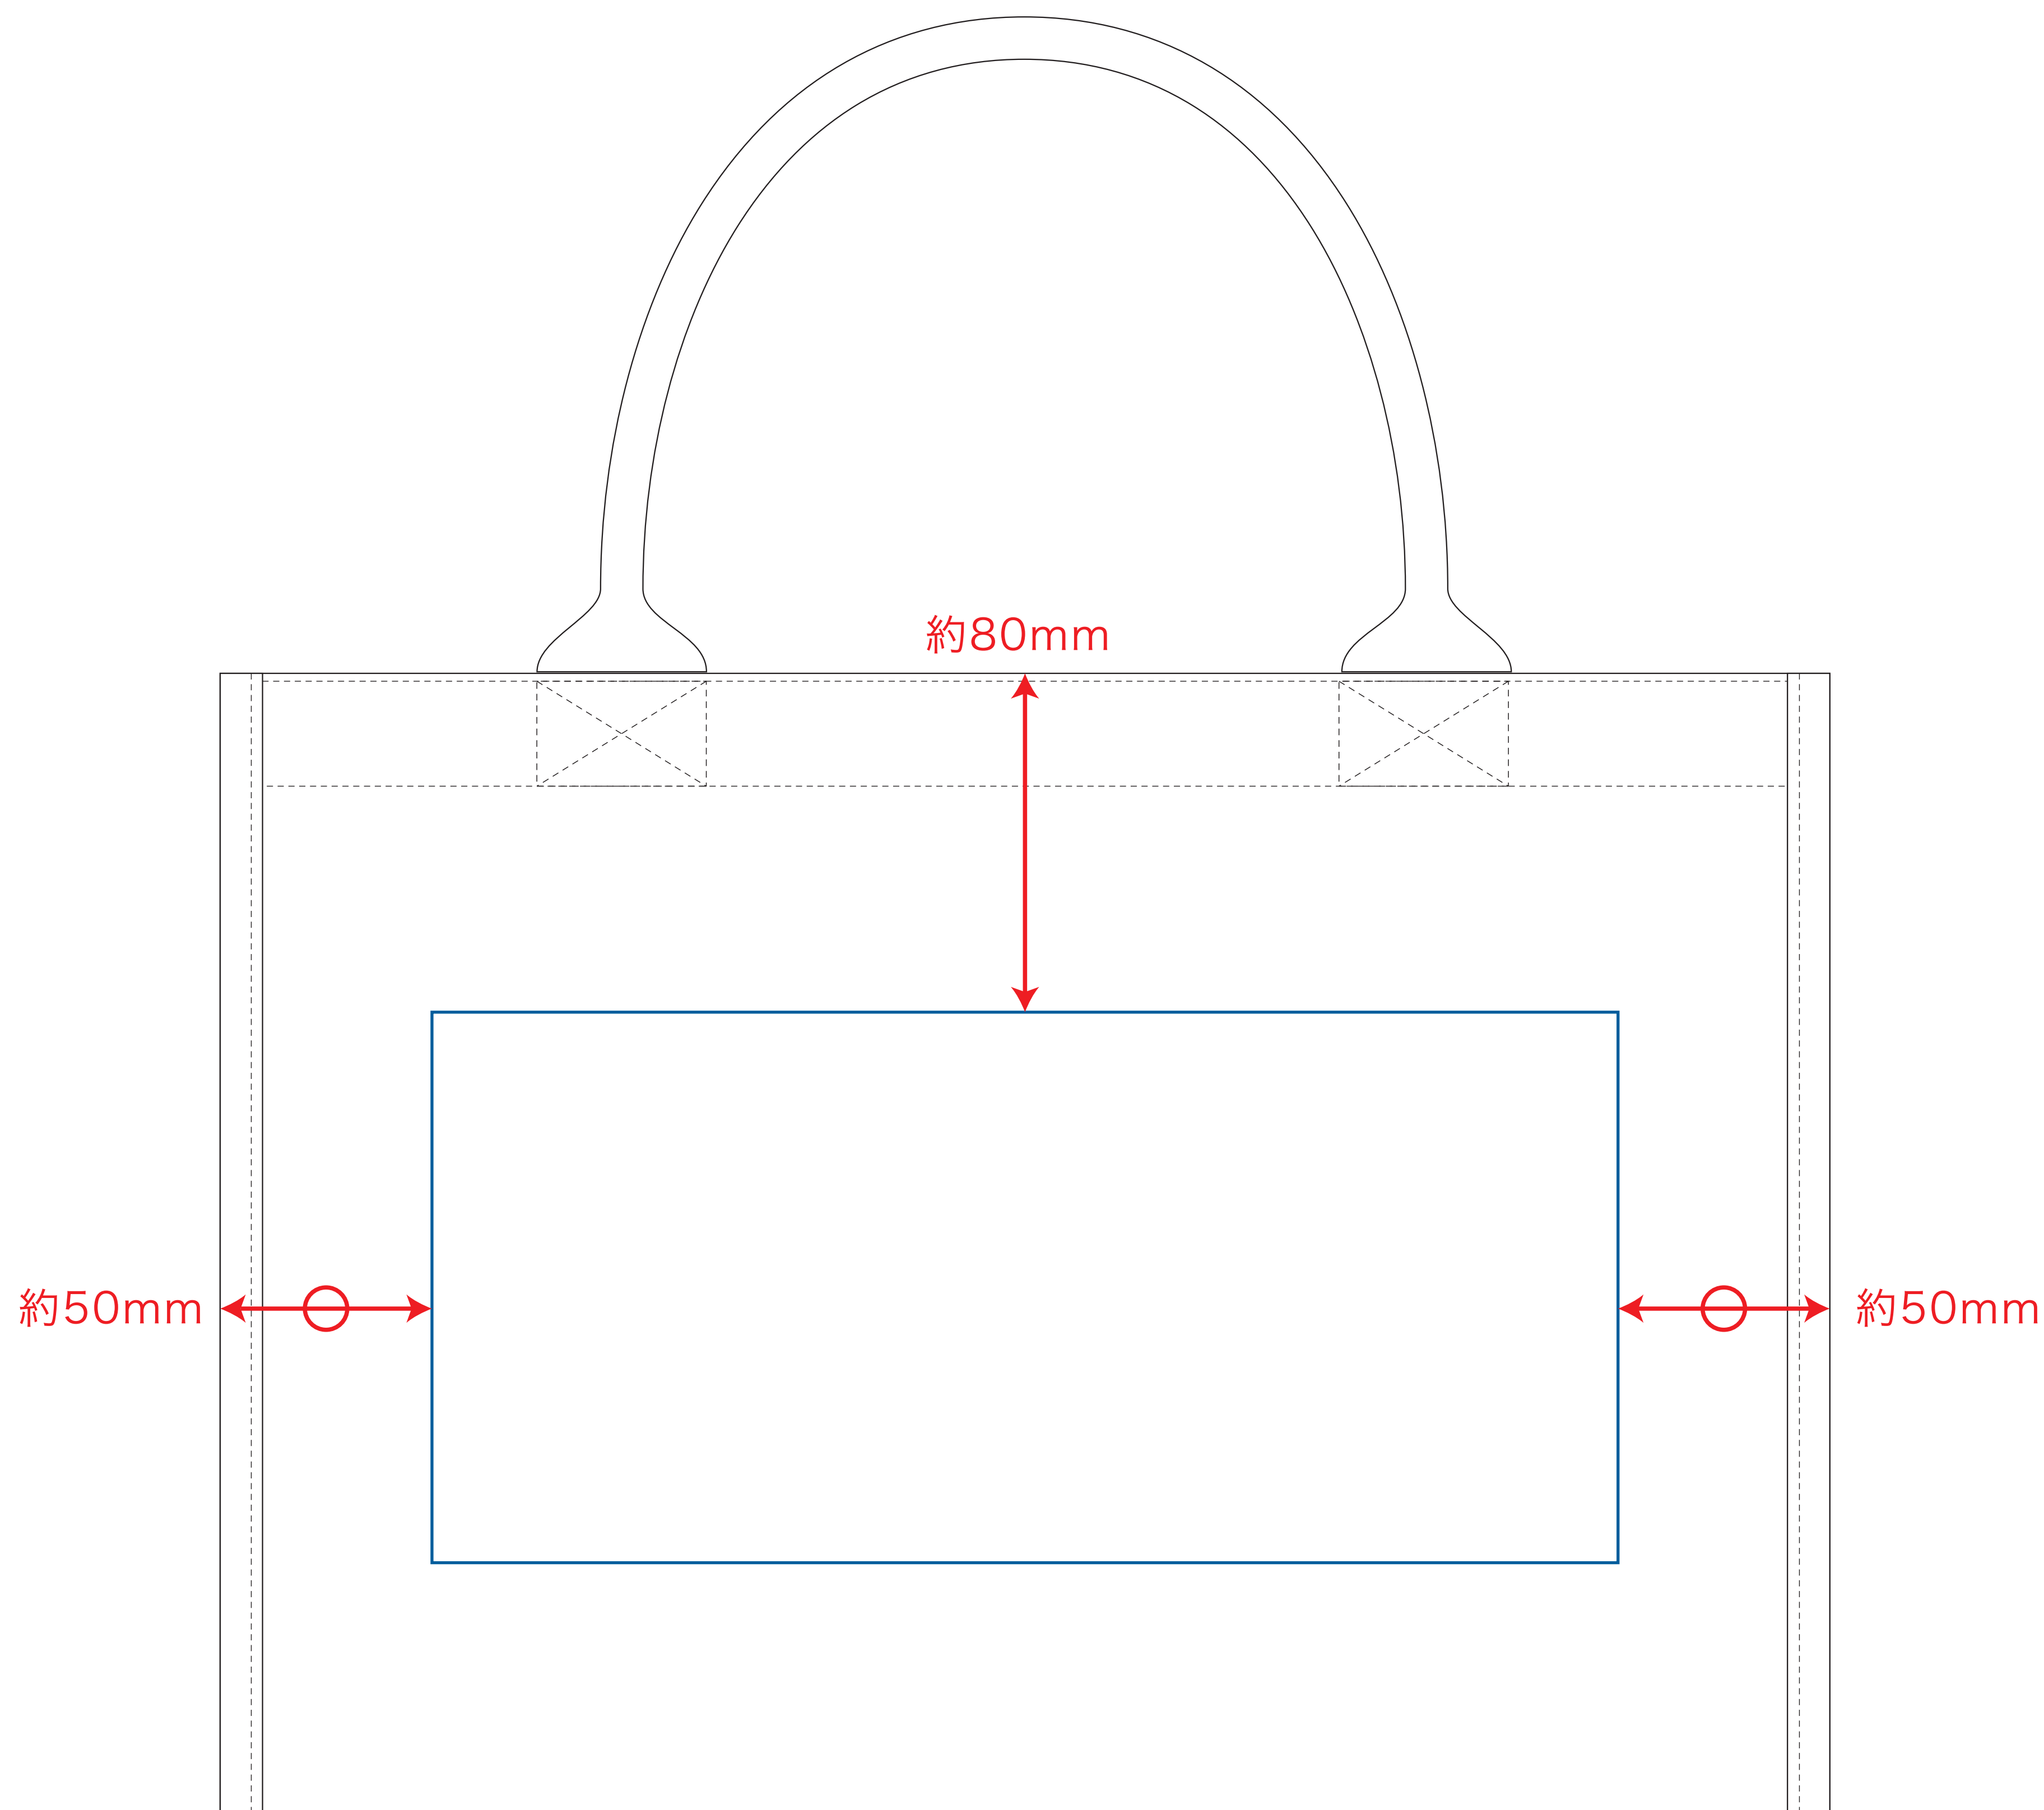

※内ポケット有（内ポケットが付いている側は印刷不可）

レイアウト可能範囲：W280×H130（mm）

■シルク印刷 最大範囲：W280×H130（mm）

 …印刷領域 ※この領域を超えての印刷はできません。

デザイン指示