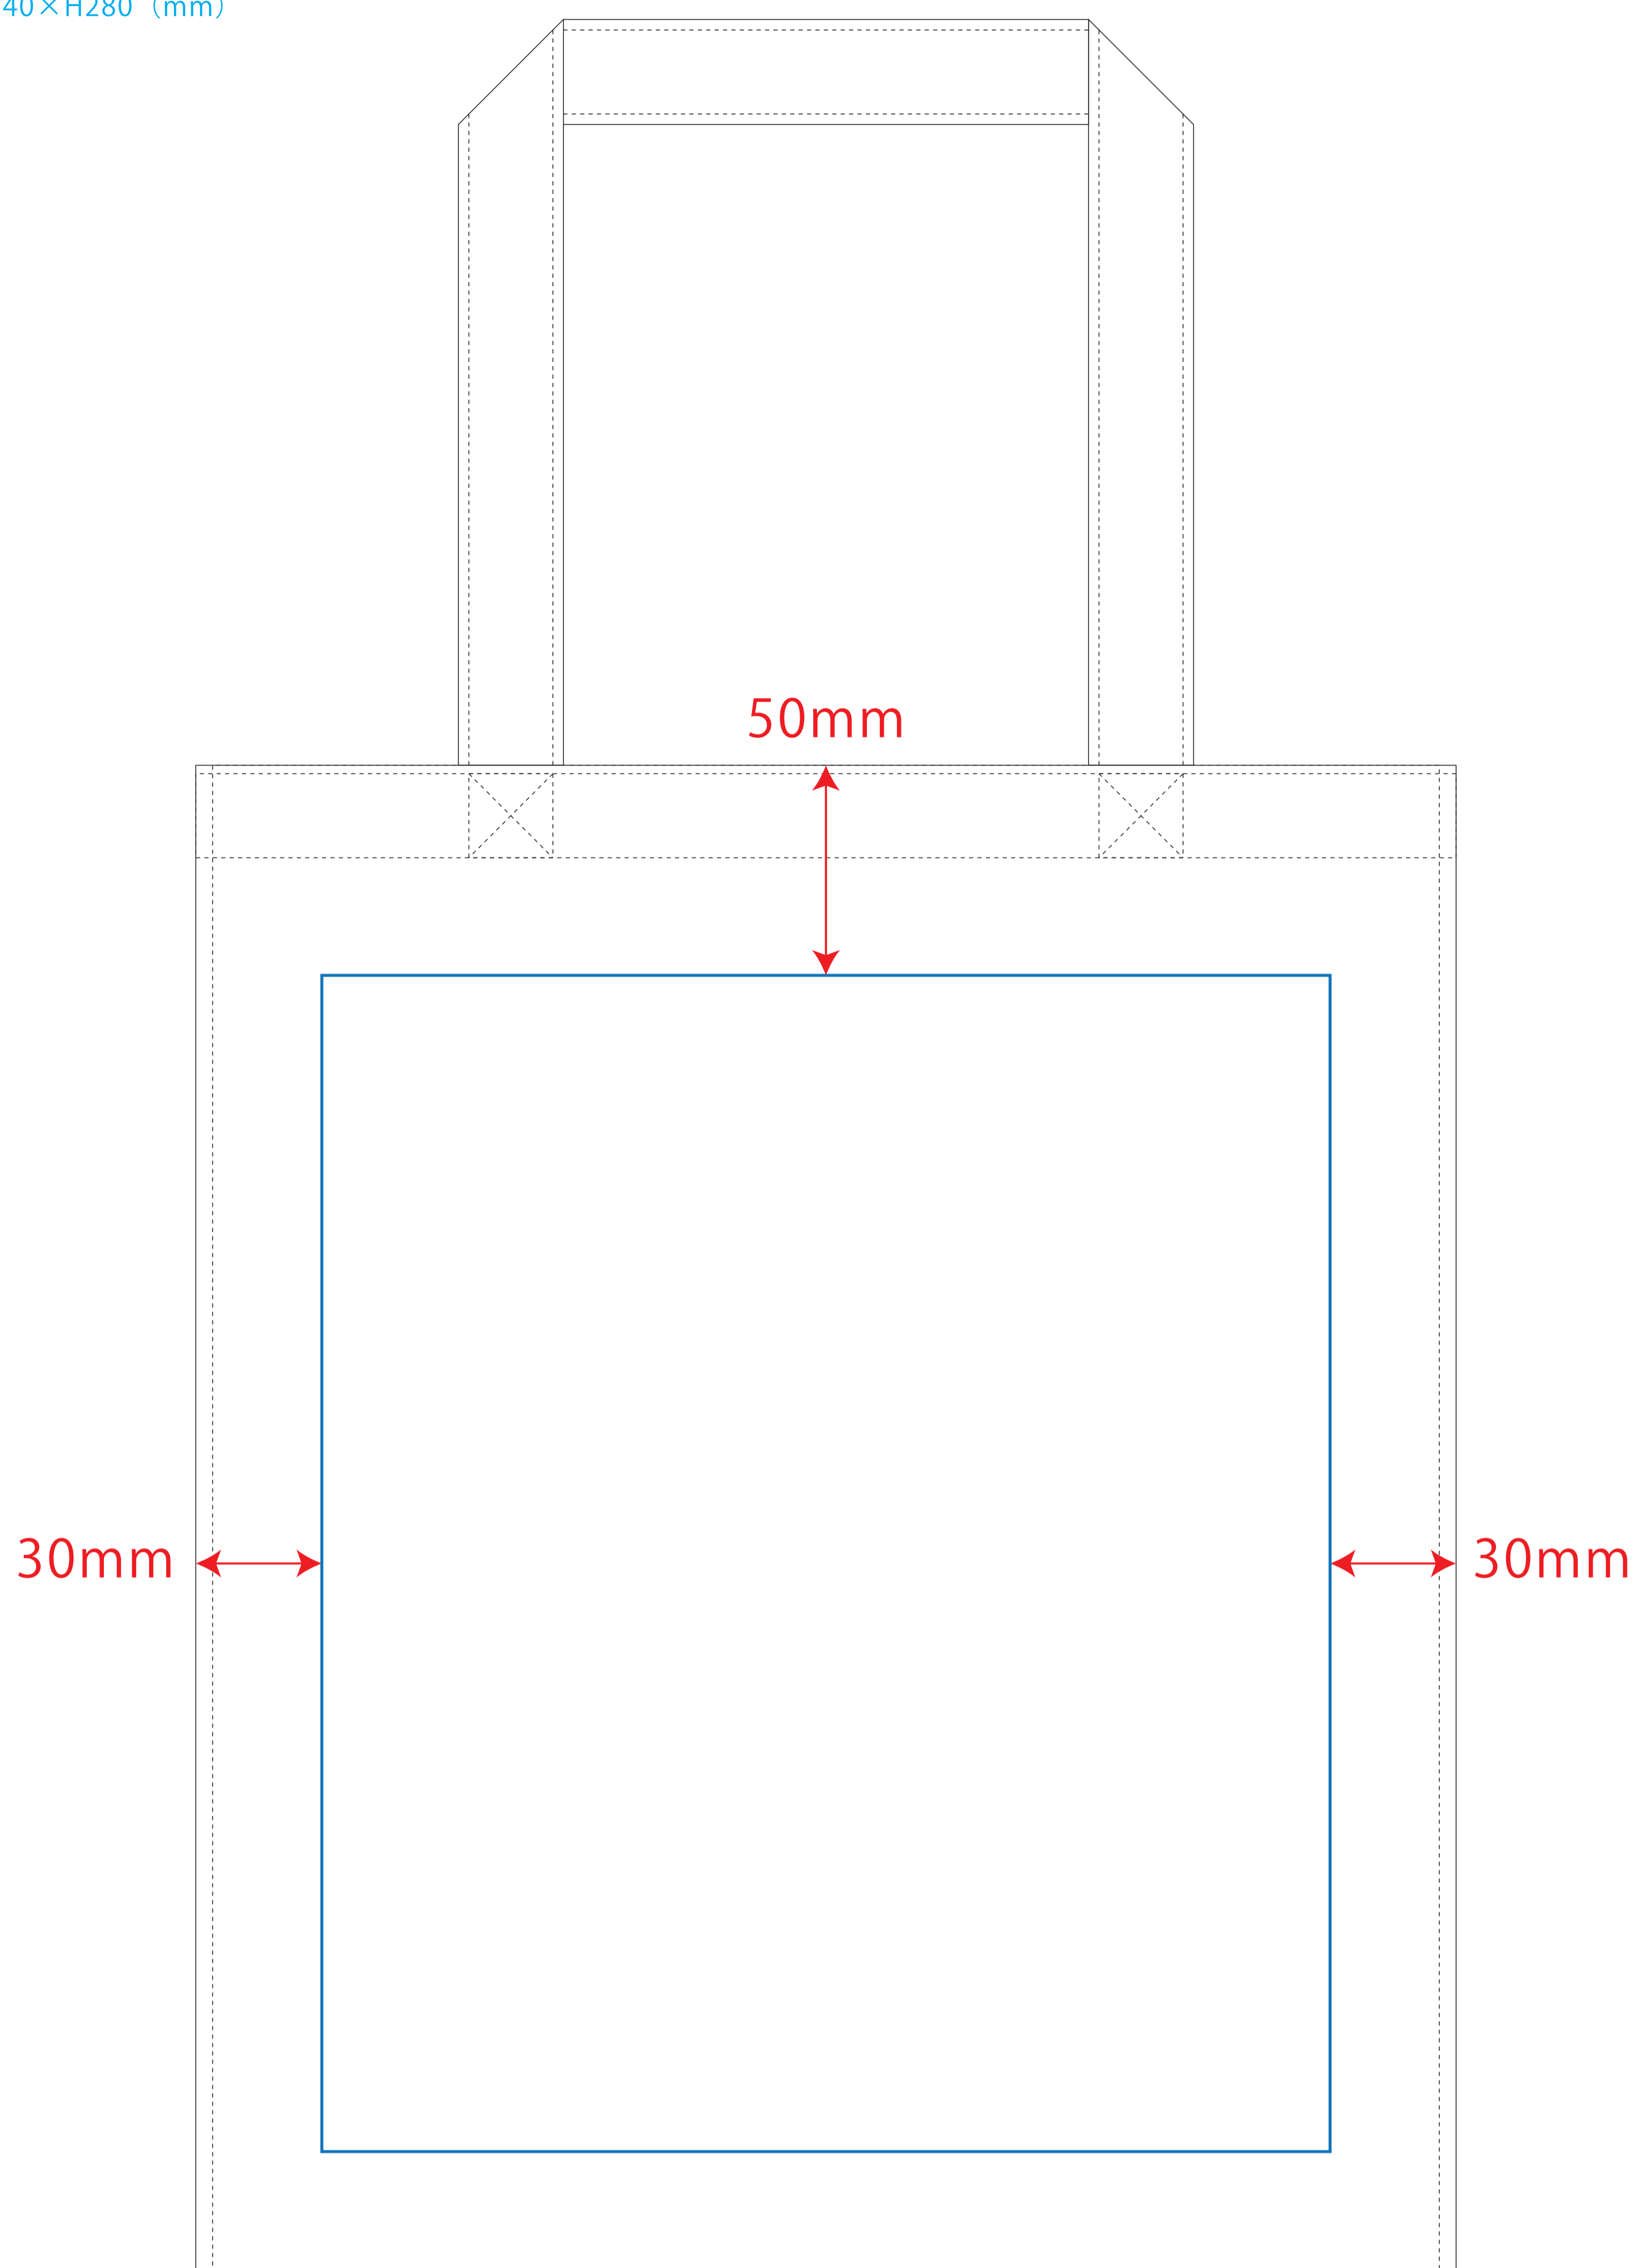

デザインスペース：W240×H280 (mm)

■シルク印刷 最大範囲：W240×H280 (mm)

■熱転写印刷 最大範囲：W240×H280 (mm)

 ...印刷領域 ※この領域を超えての印刷はできません。

デザイン指示

Blank area for design instructions.