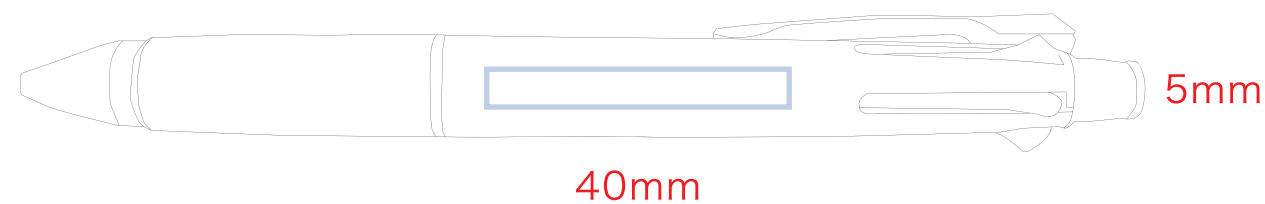

ジェットストリーム 4&1 05 デザインテンプレート

デザインスペース：W40×H5 (mm)

インクジェット印刷

 …印刷領域 ※この領域を超えての印刷はできません。