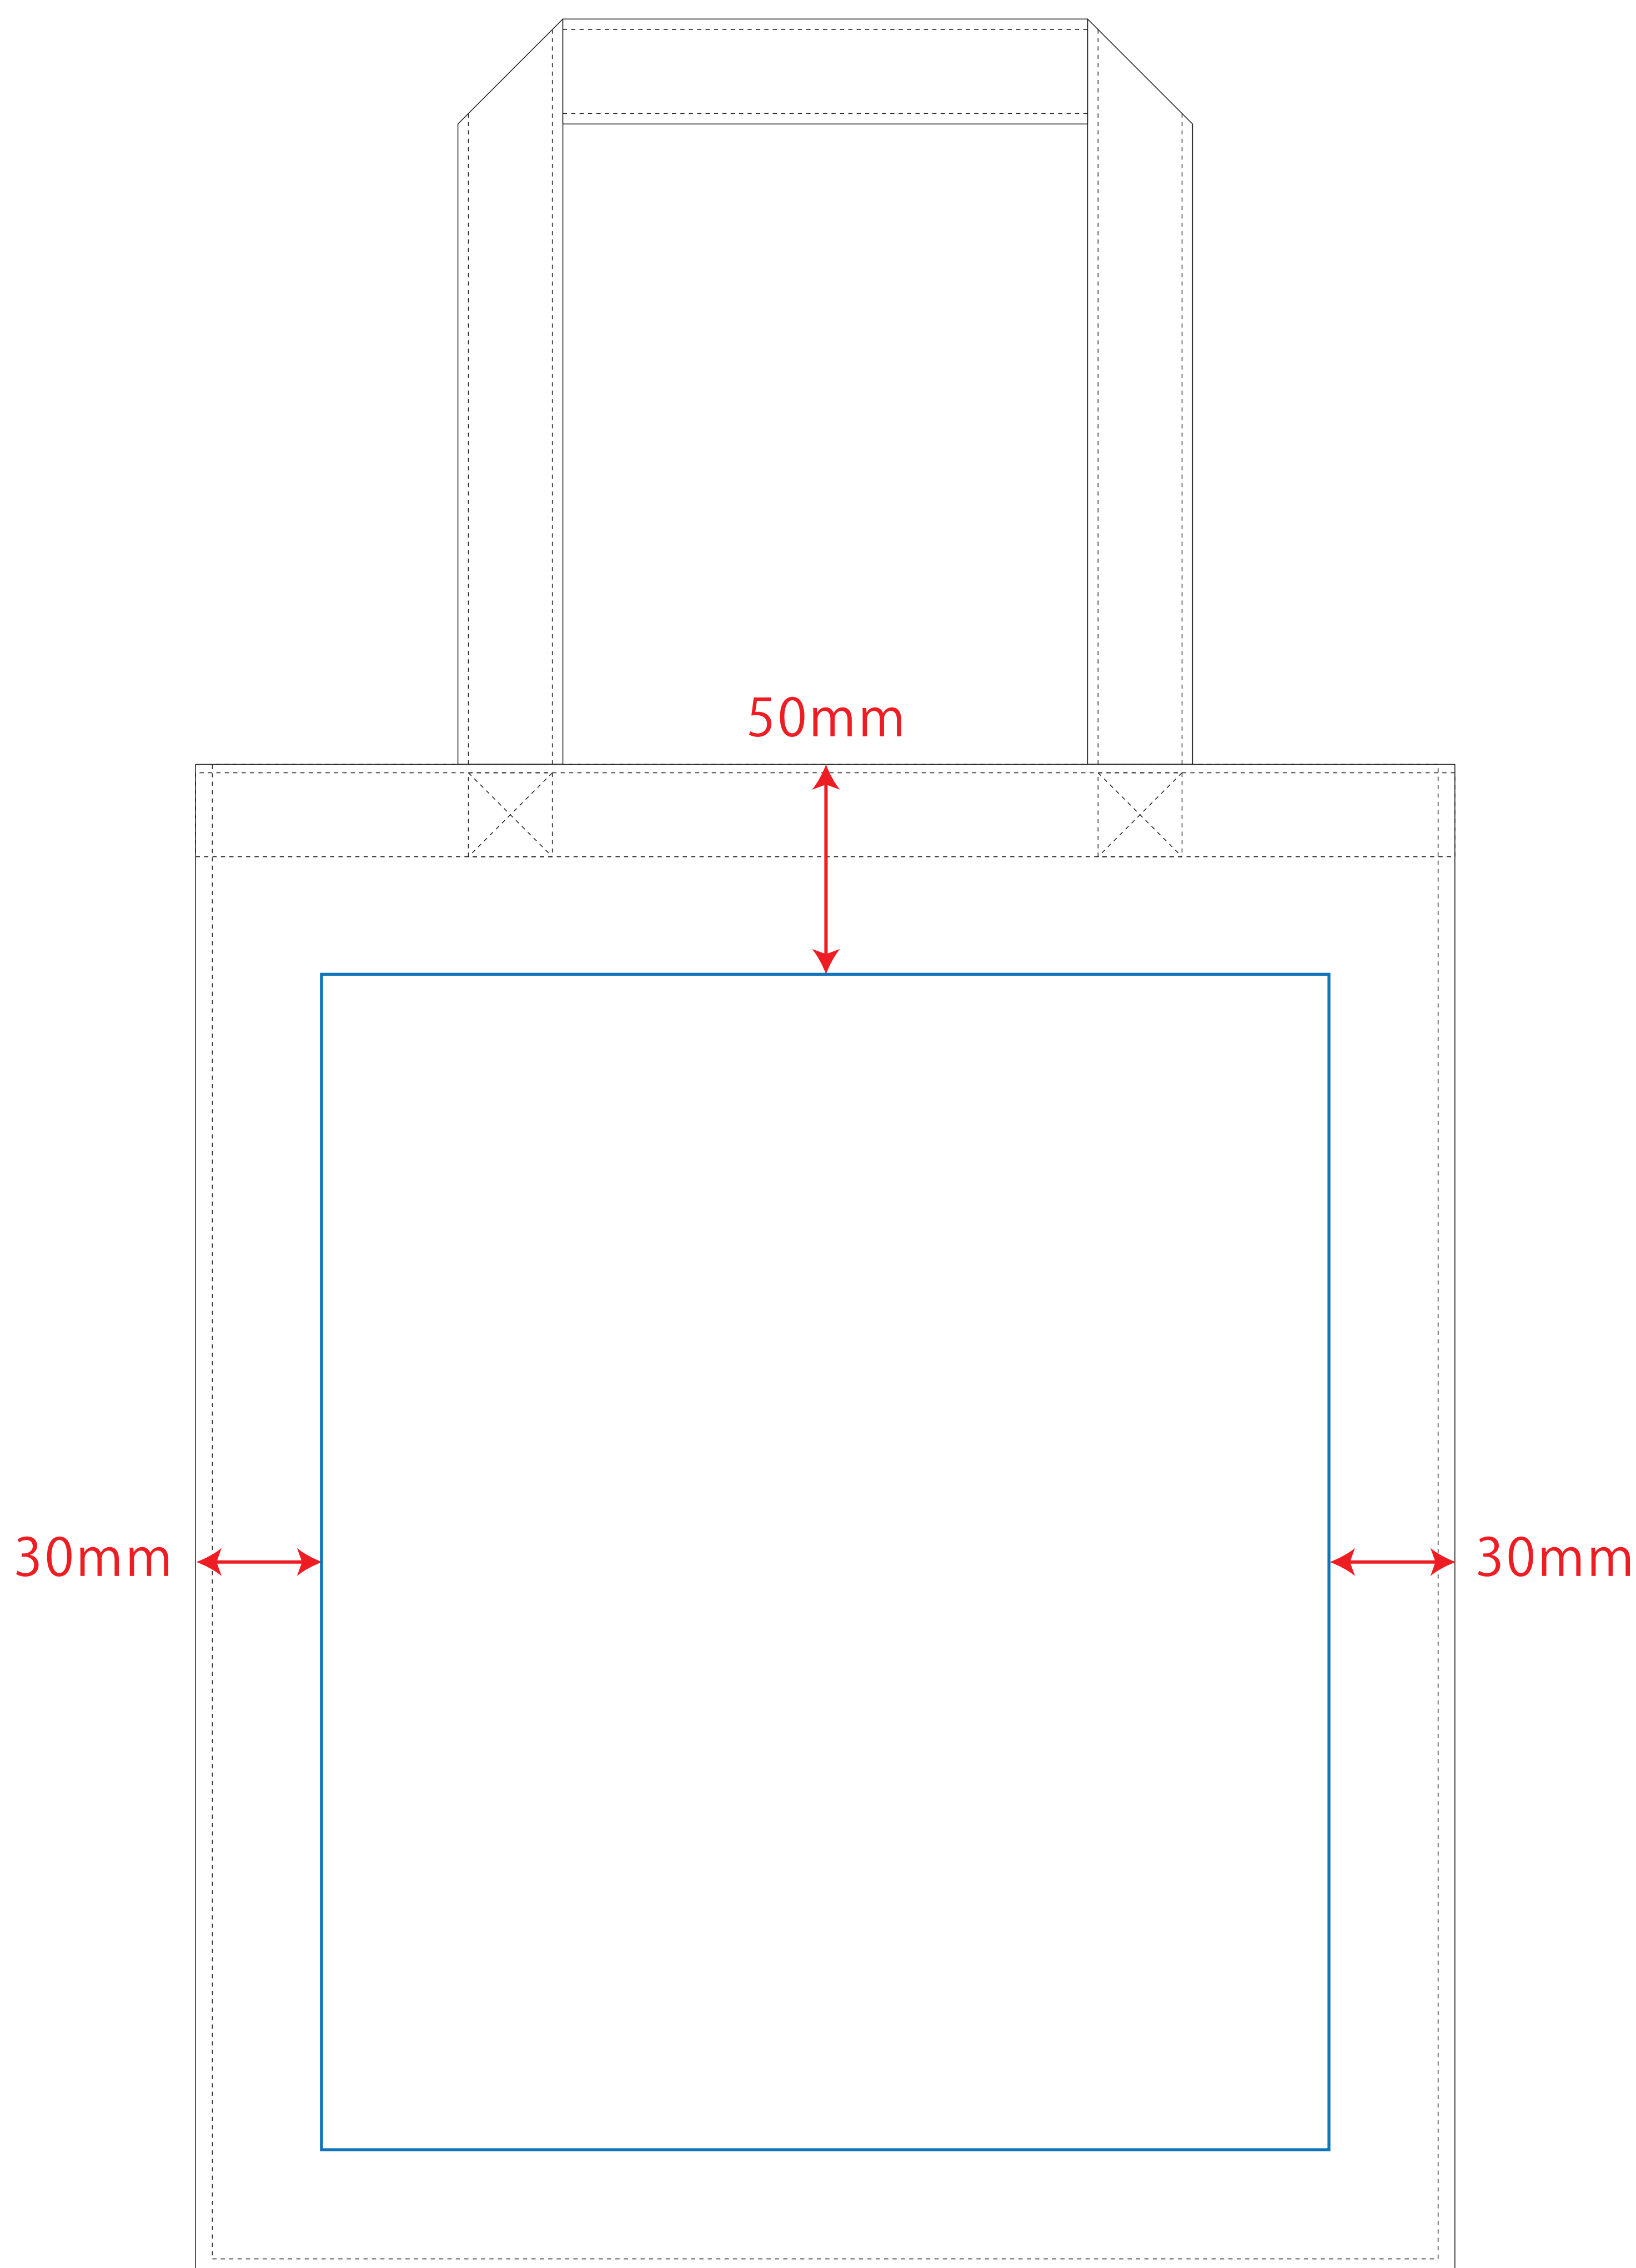

デザインスペース：W240×H280 (mm)

■シルク印刷 最大範囲：W240×H280 (mm)

■熱転写印刷 最大範囲：W240×H280 (mm)

...印刷領域 ※この領域を超えての印刷はできません。

デザイン指示