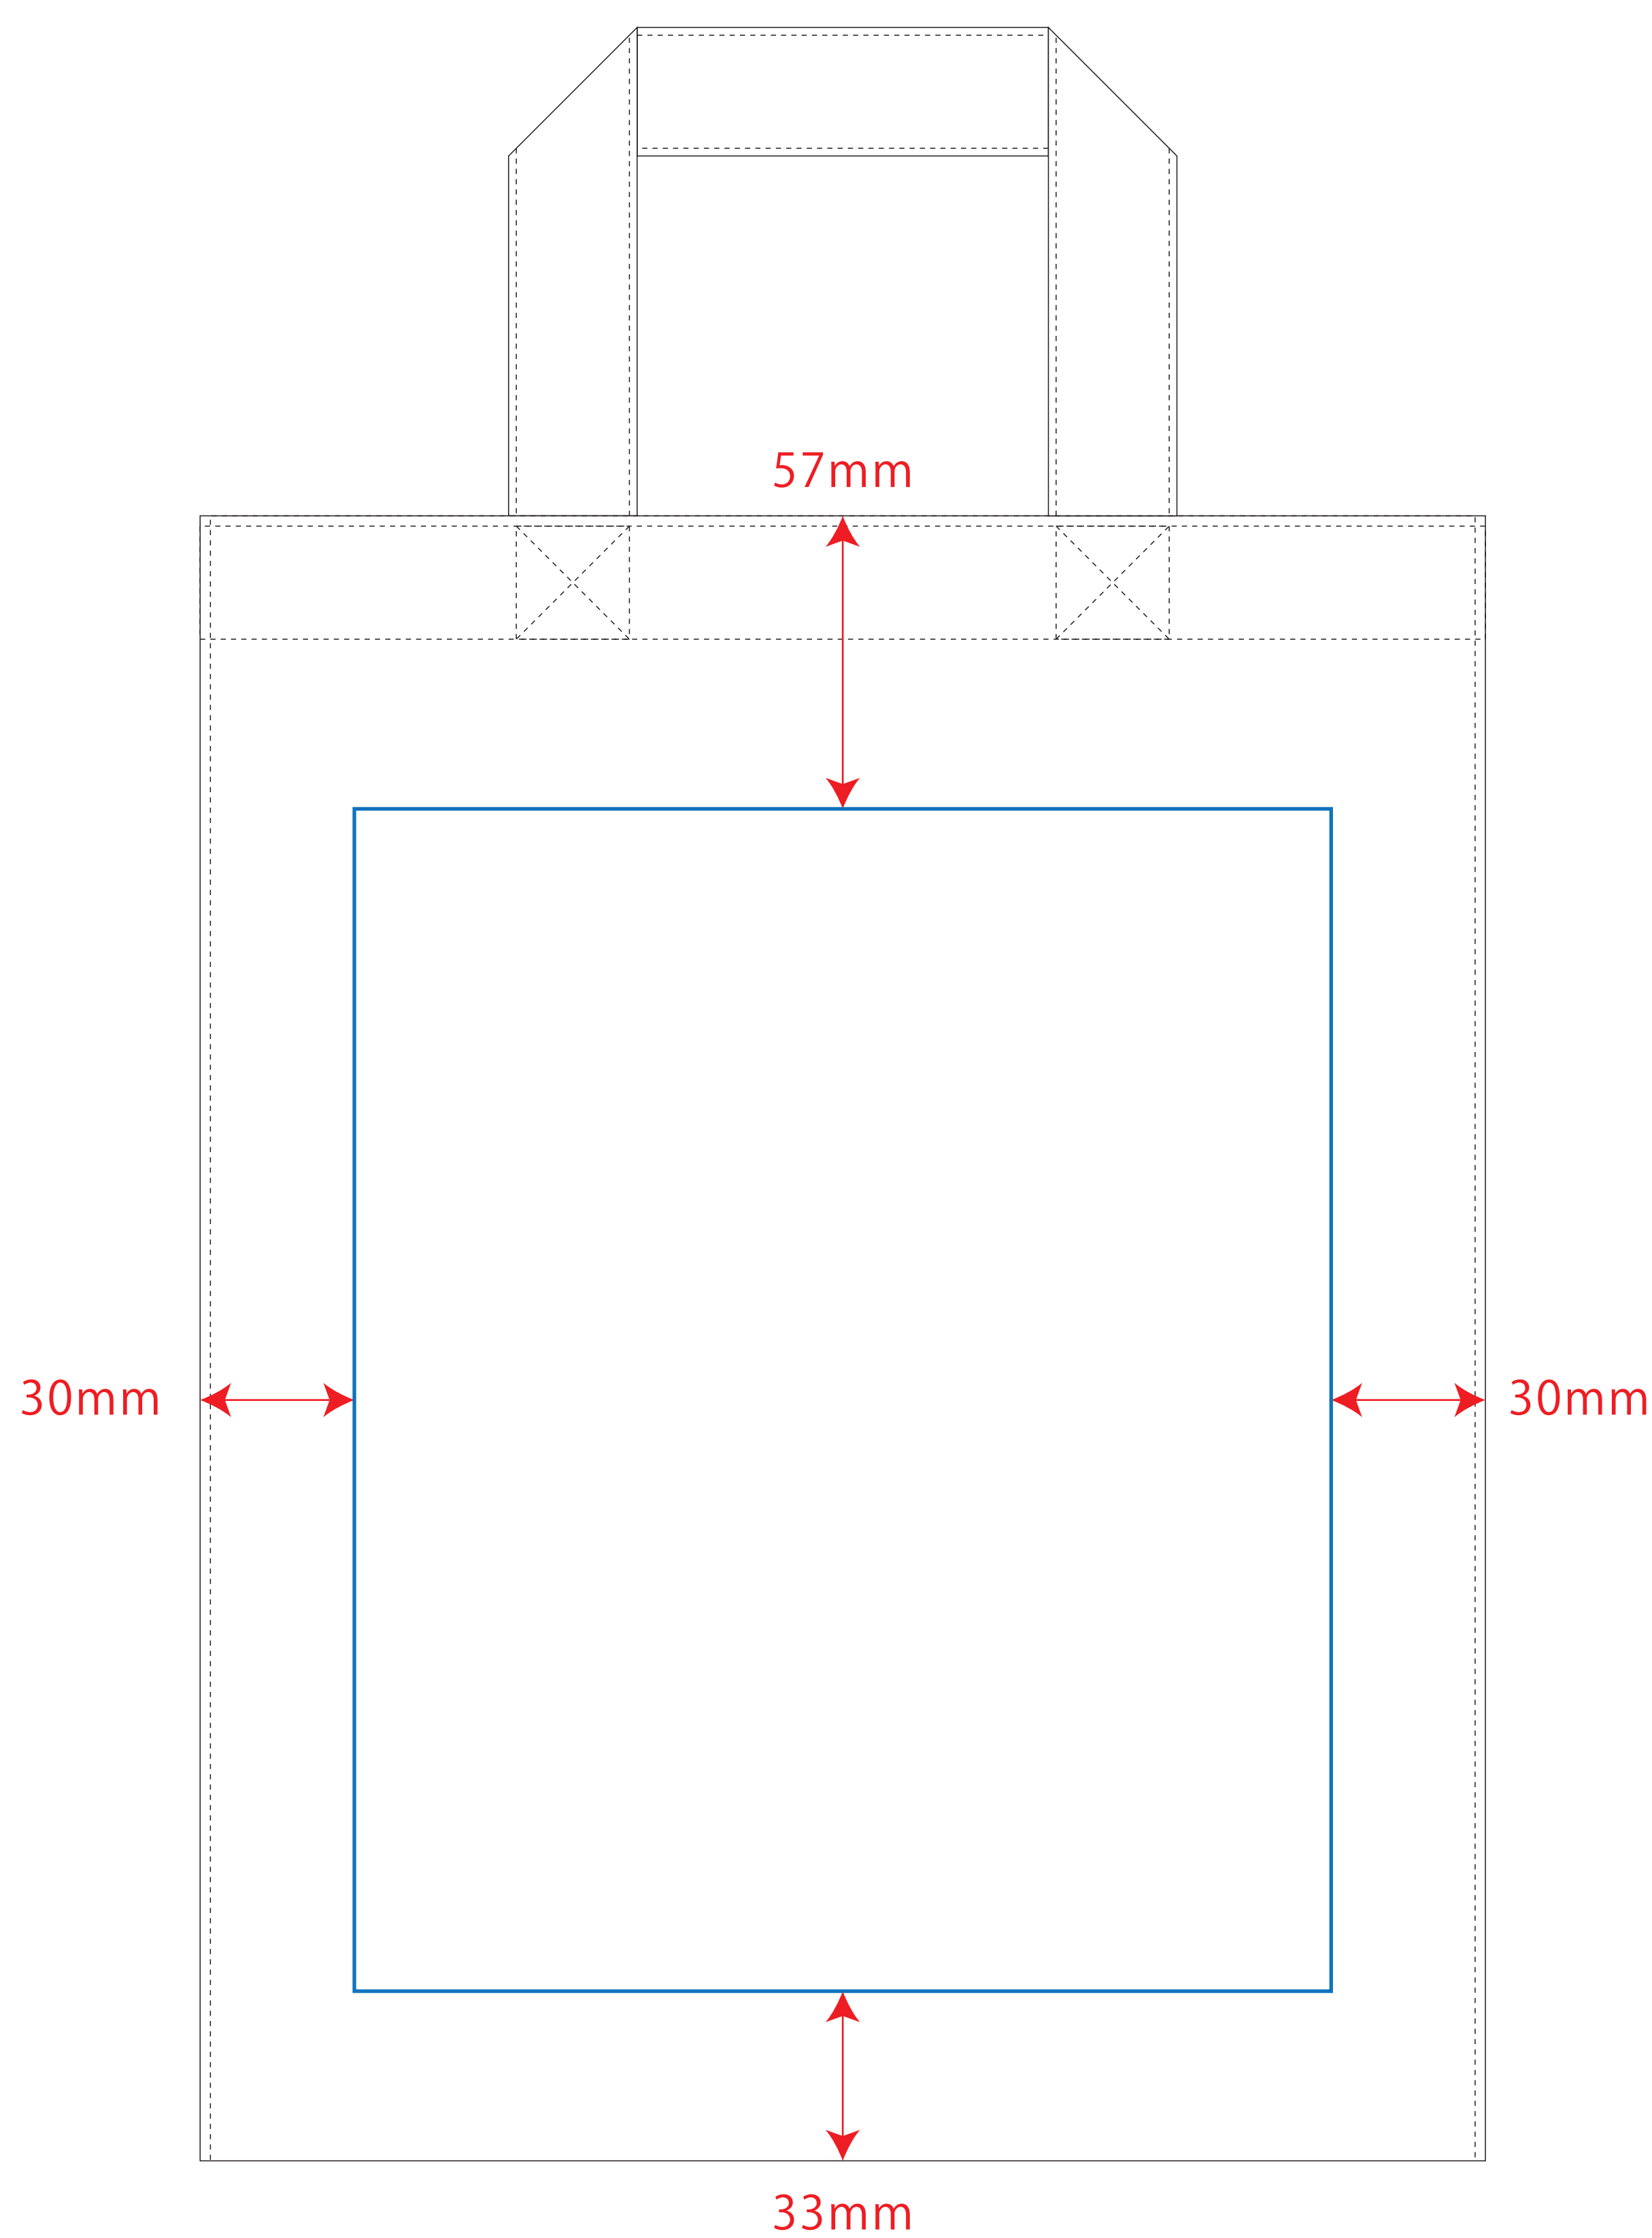

デザインスペース：W190×H230 (mm)

■シルク印刷 最大範囲：W190×H230 (mm)

■熱転写印刷 最大範囲：W190×H230 (mm)

 ...印刷領域 ※この領域を超えての印刷はできません。

デザイン指示

Blank area for design instructions.