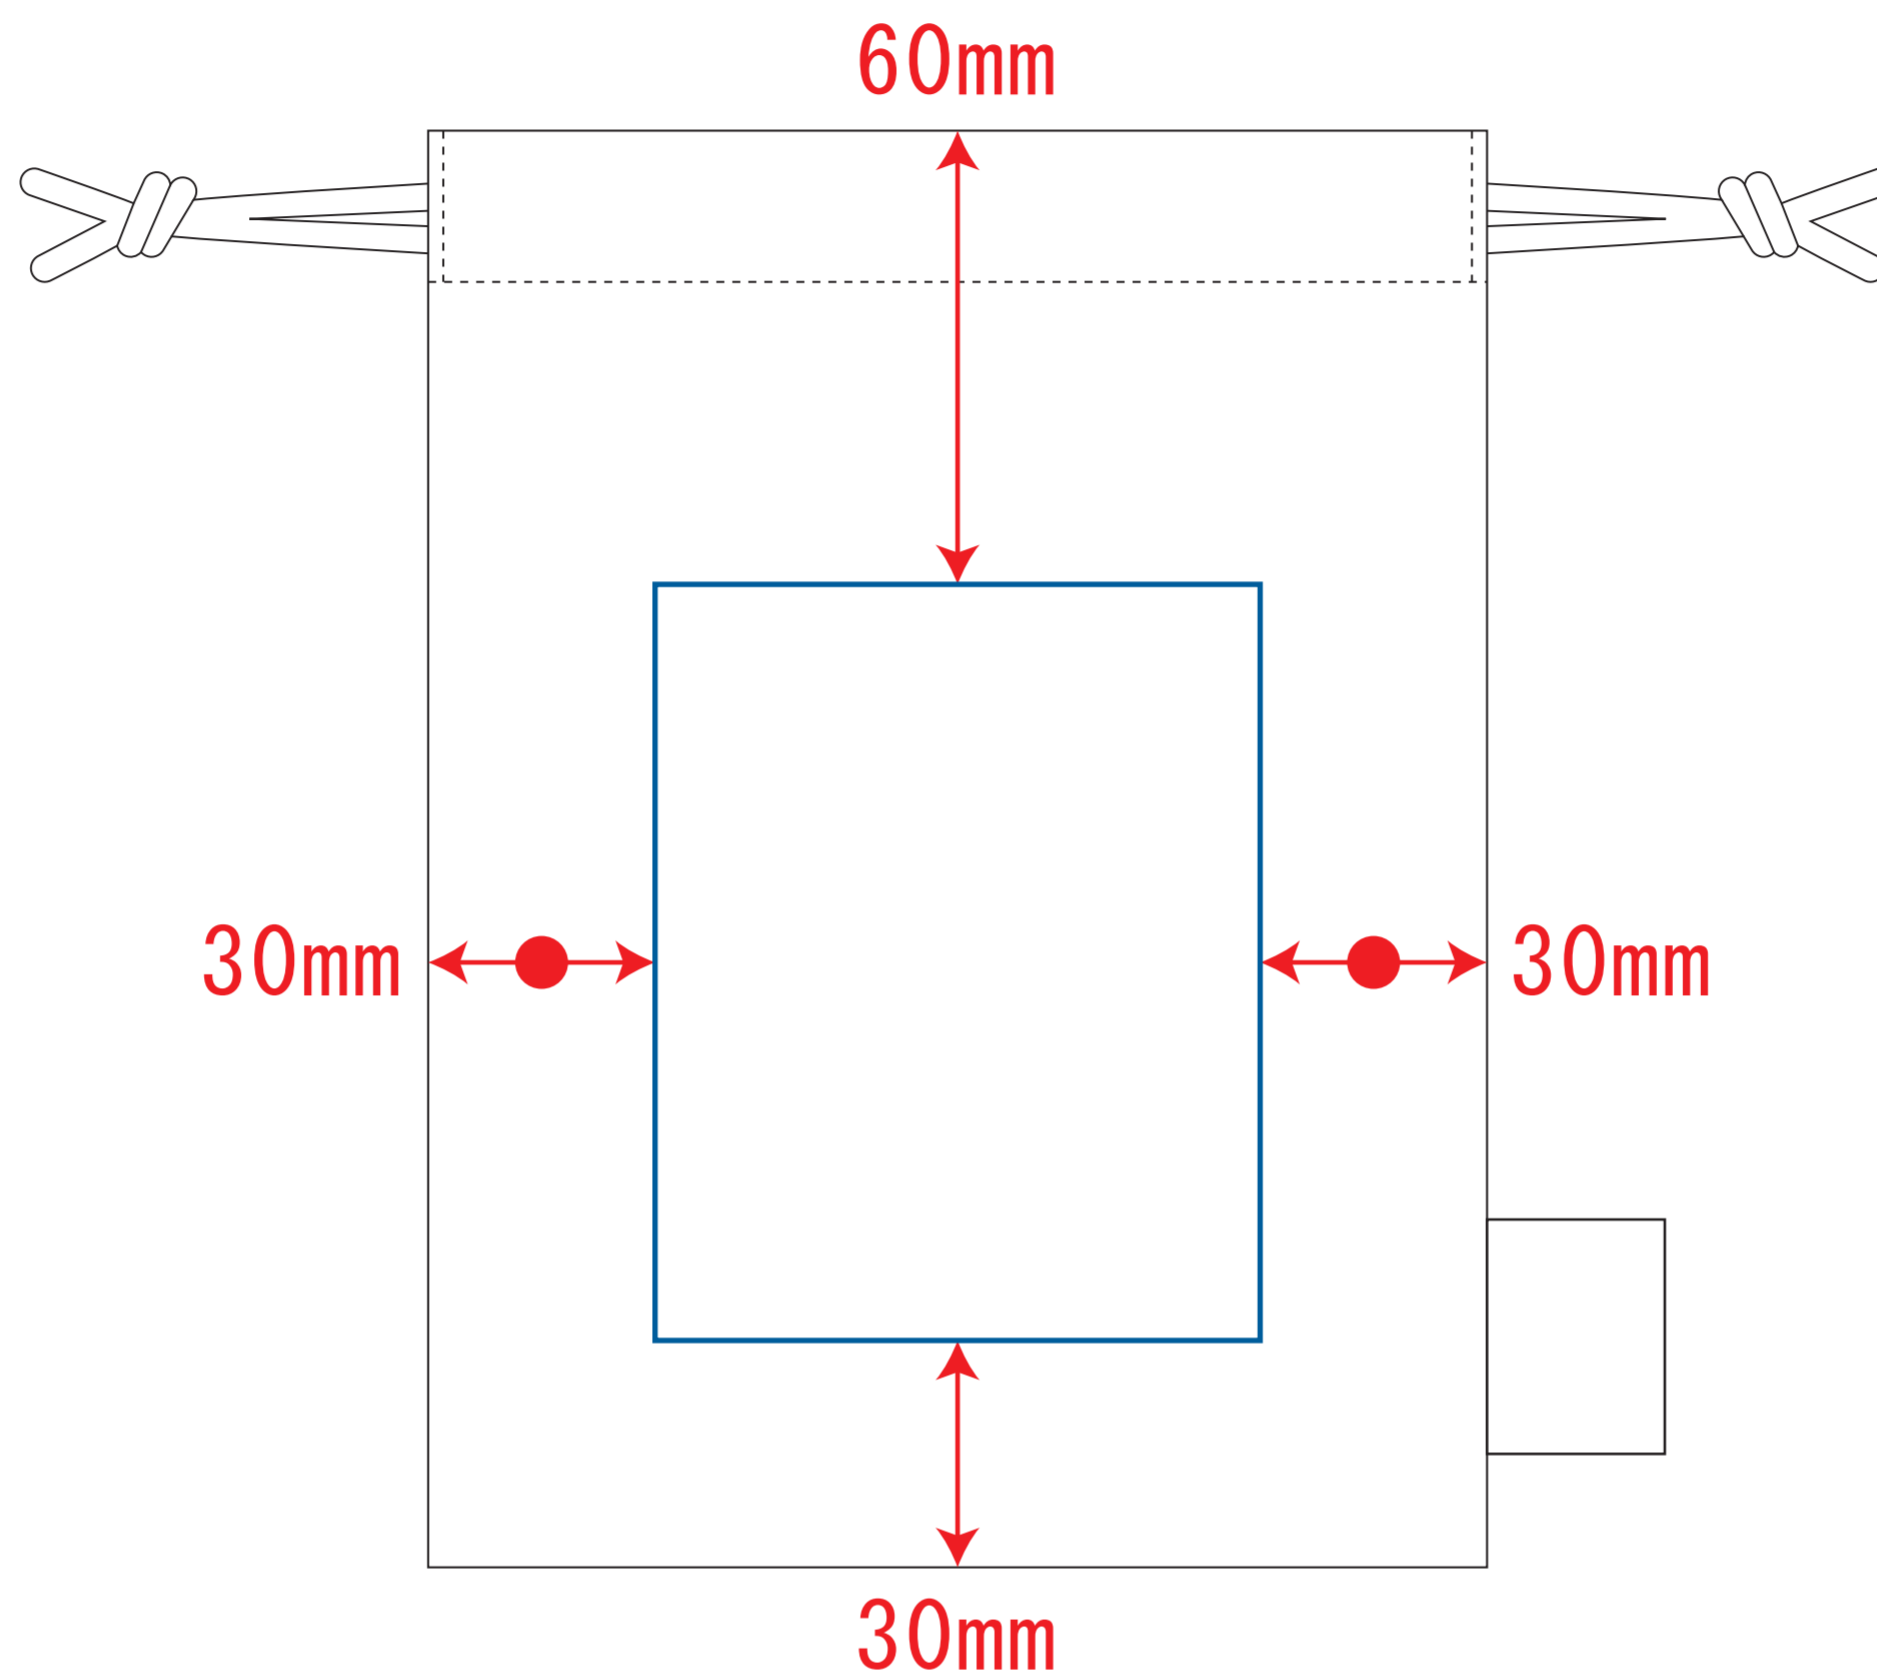

フェアトレードコットン巾着 (S) デザインフォーマット

デザインスペース : W80 × H100 (mm)

■シルク単色印刷 最大範囲 : W80 × H100 (mm)

■熱転写フルカラー印刷 最大範囲 : W80 × H100 (mm)

 …印刷領域 ※この領域を超えての印刷はできません。

デザイン指示