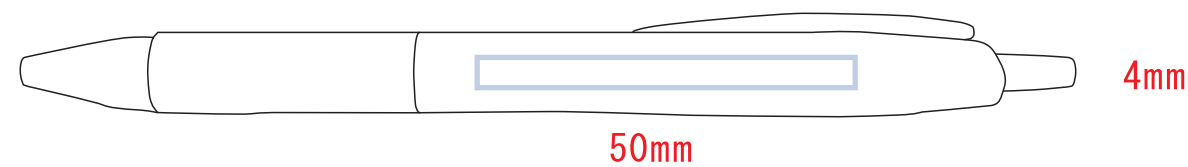

ジェットストリーム 07 デザインテンプレート

デザインスペース：W50×H4 (mm)

インクジェット印刷

 …印刷領域 ※この領域を超えての印刷はできません。