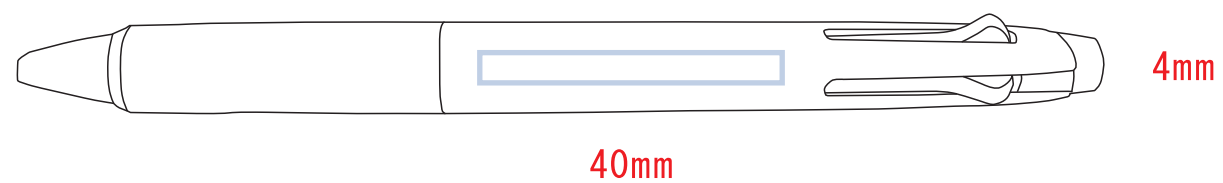

ジェットストリーム 3C 07 デザインテンプレート

デザインスペース：W40×H4（mm）

インクジェット印刷

 …印刷領域 ※この領域を超えての印刷はできません。