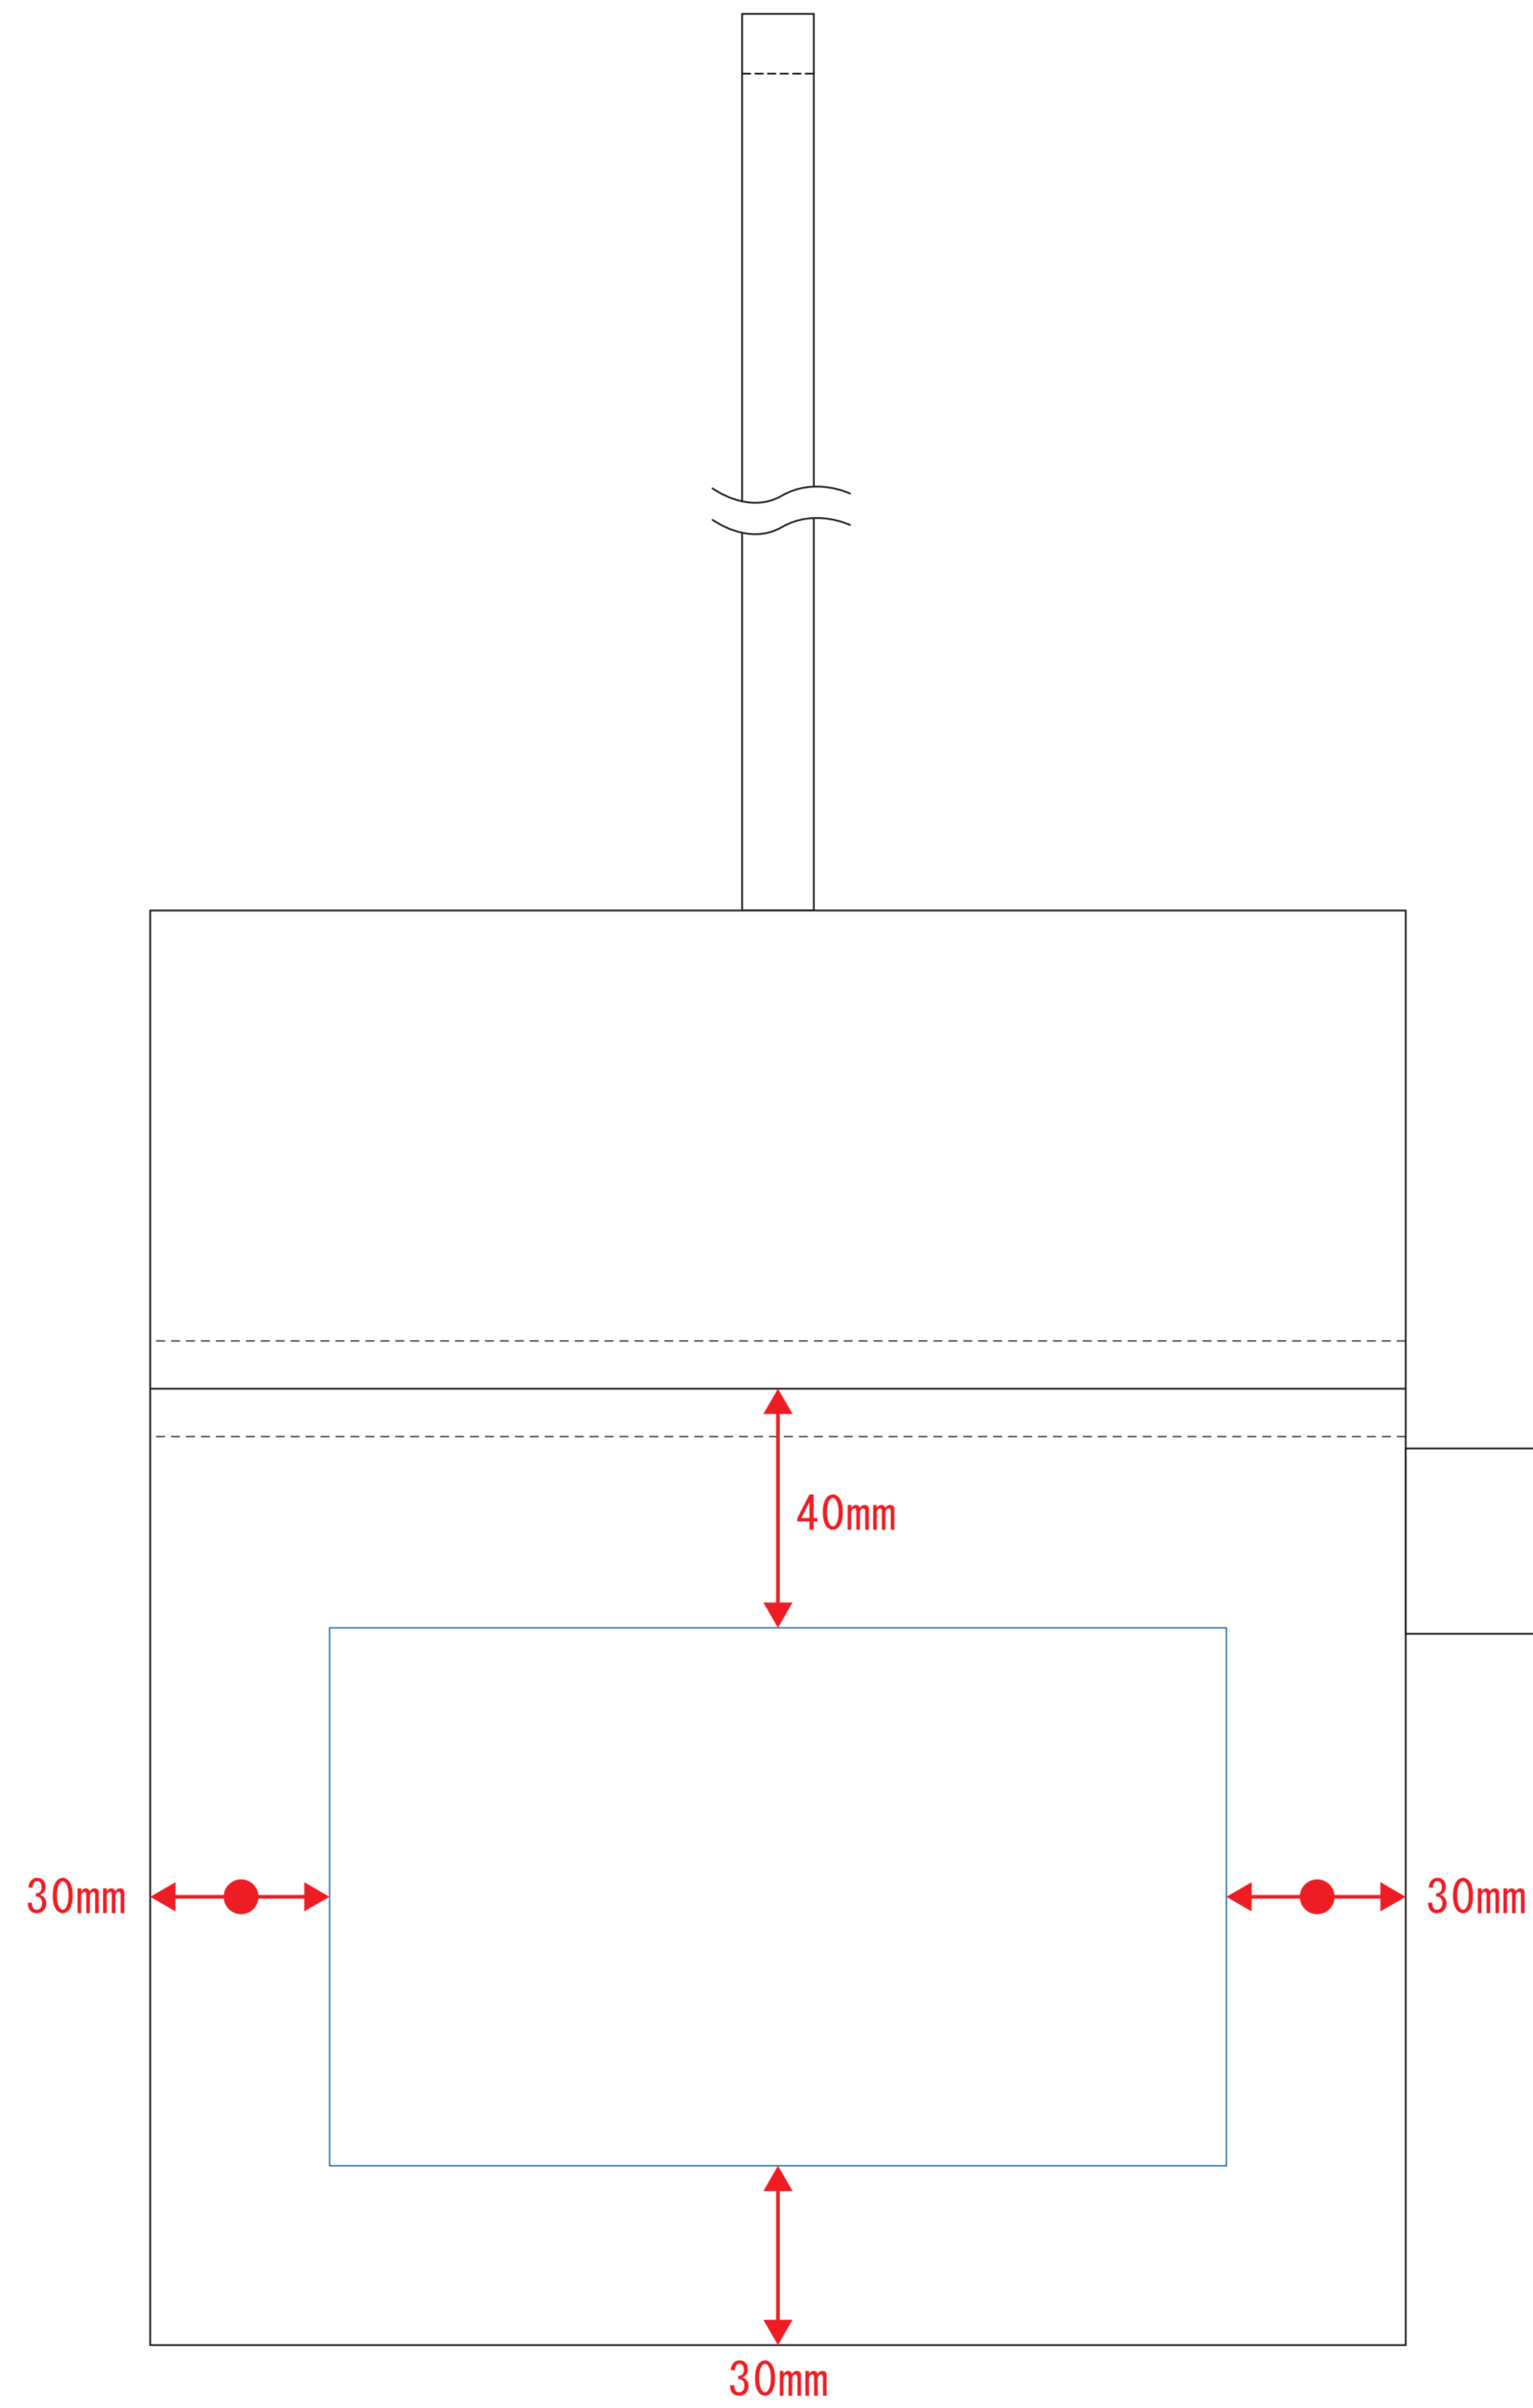

デザインスペース : W150×H90 (mm)

■シルク印刷 最大範囲 : W150×H90 (mm)

■インクジェット印刷 最大範囲 : W150×H90 (mm)

【内側】

デザイン指示