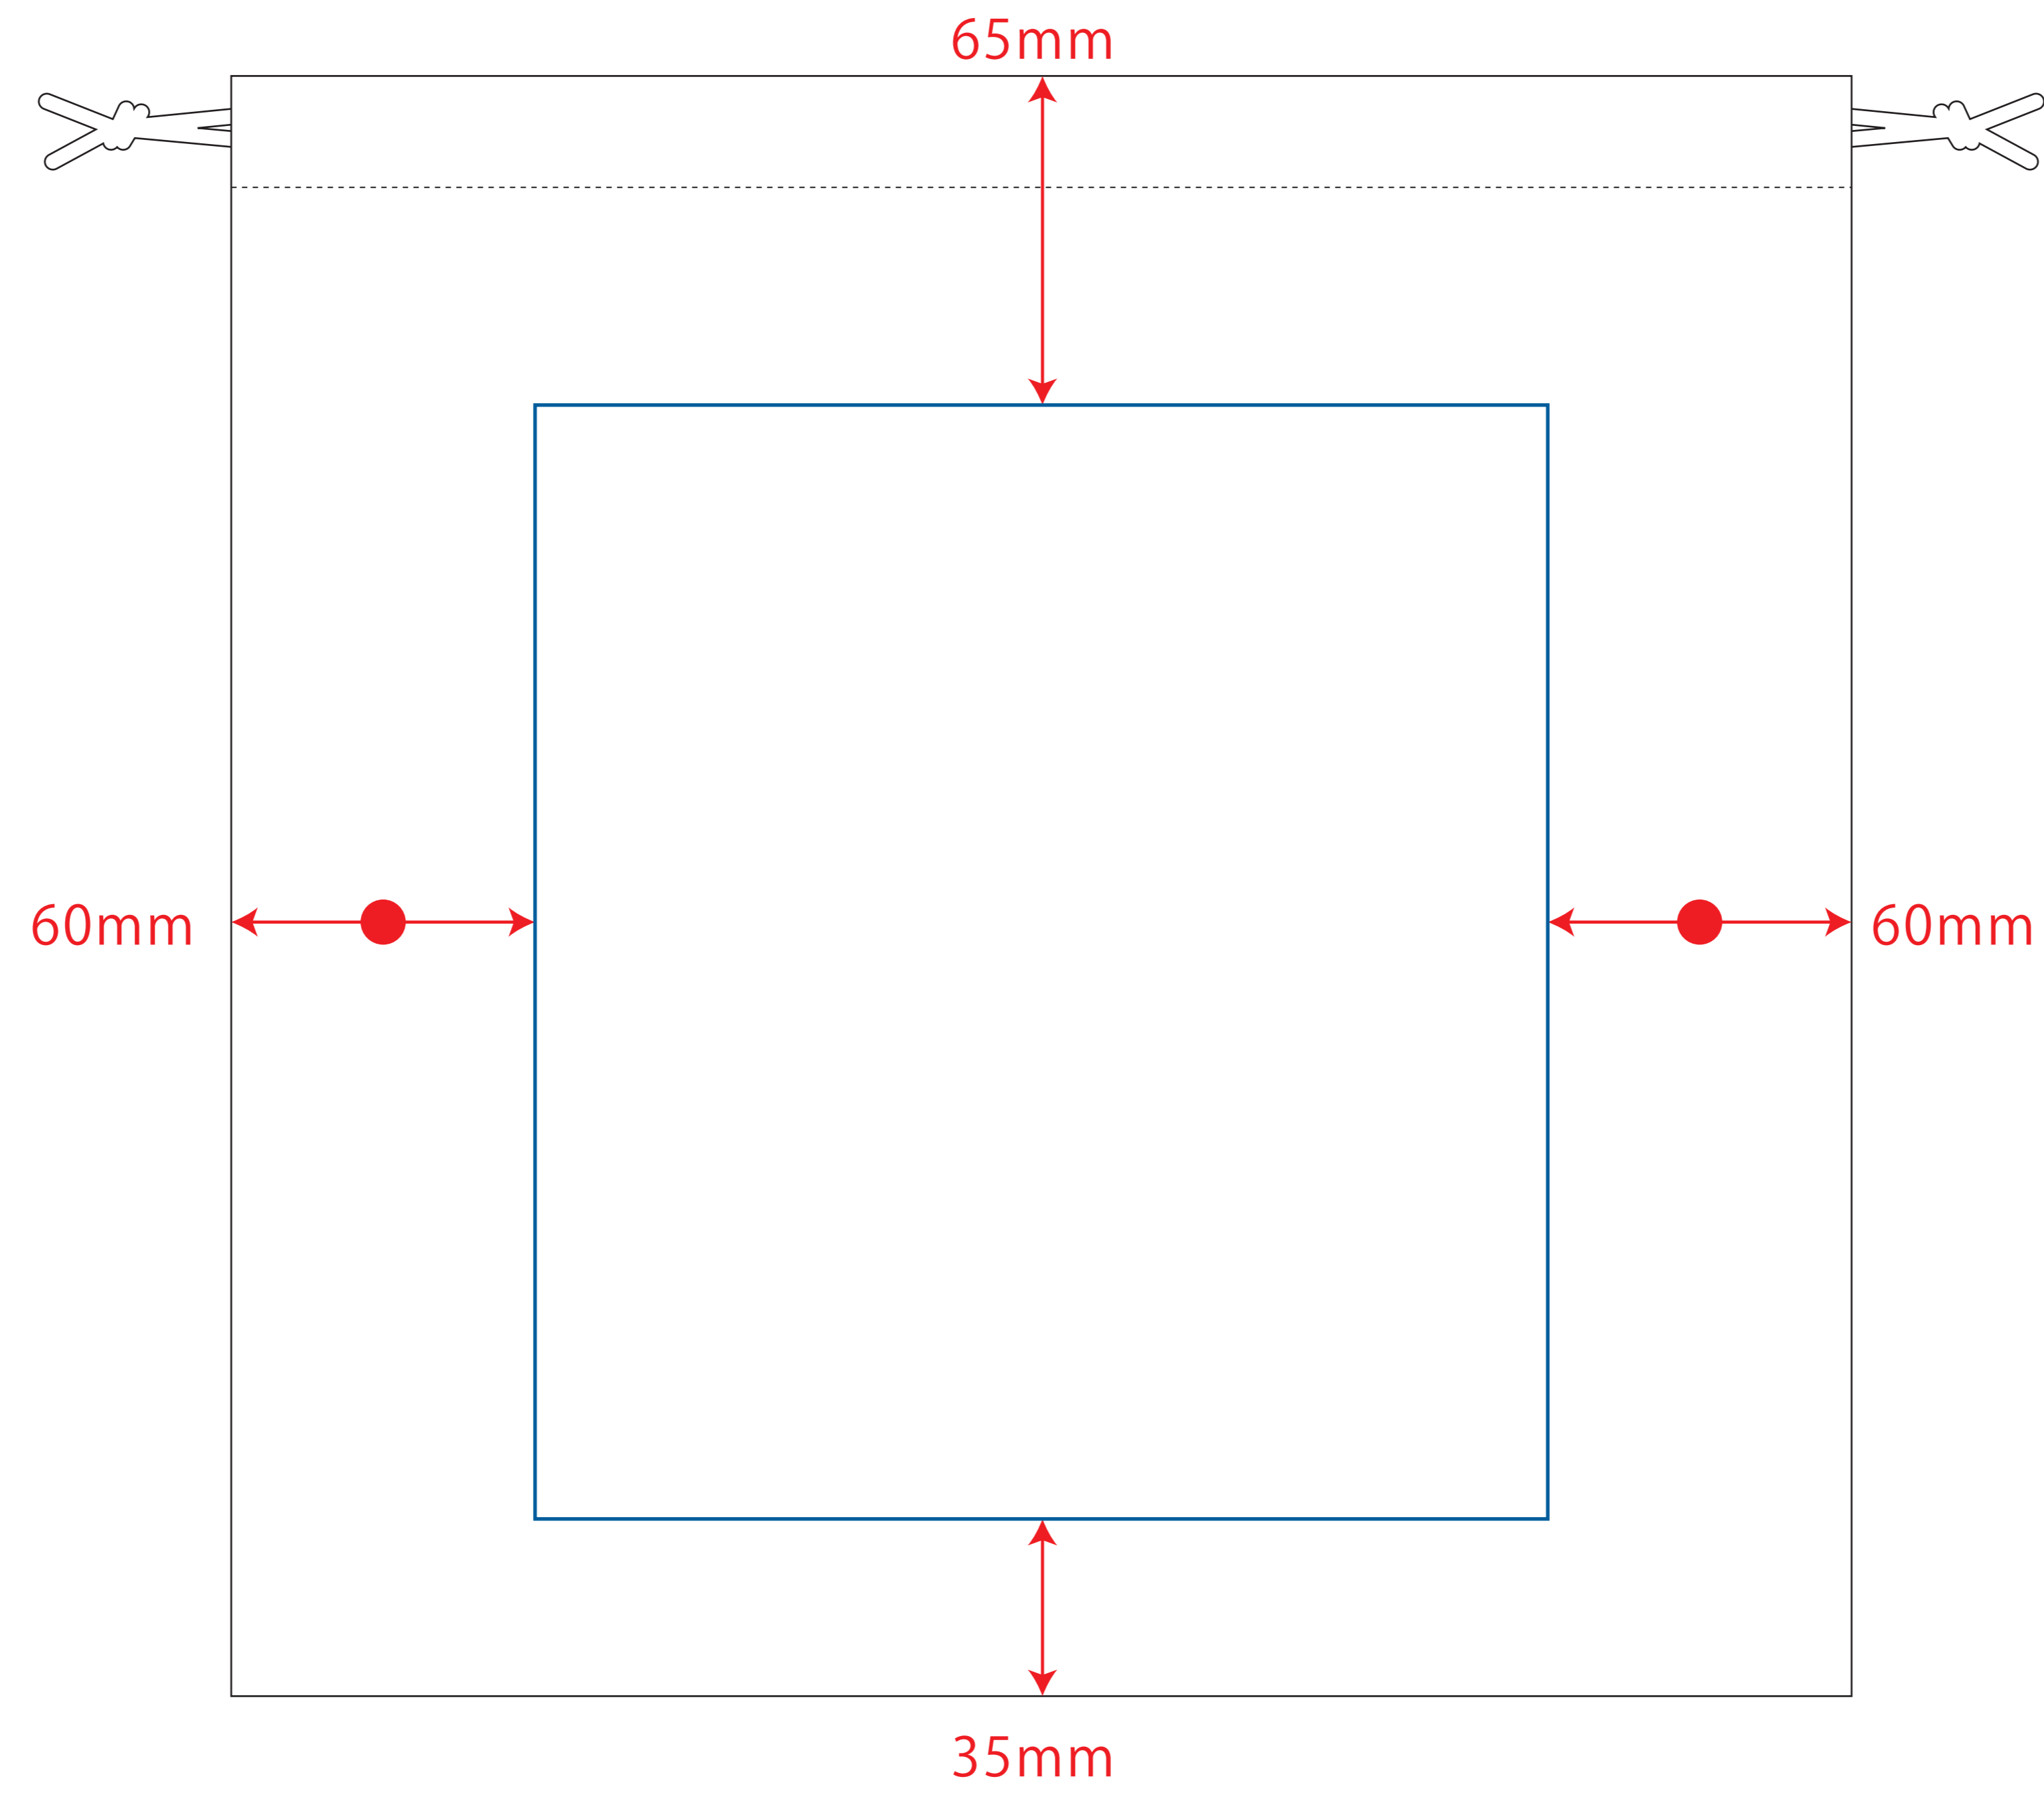

デザインスペース：W200×H220 (mm)

■シルク印刷 最大範囲：W200×H220 (mm)

■熱転写 最大範囲：W200×H220 (mm)

※ベタ不可 ※巾着表に印刷します

 ...印刷領域 ※この領域を超えての印刷はできません。

デザイン指示

Blank area for design instructions.