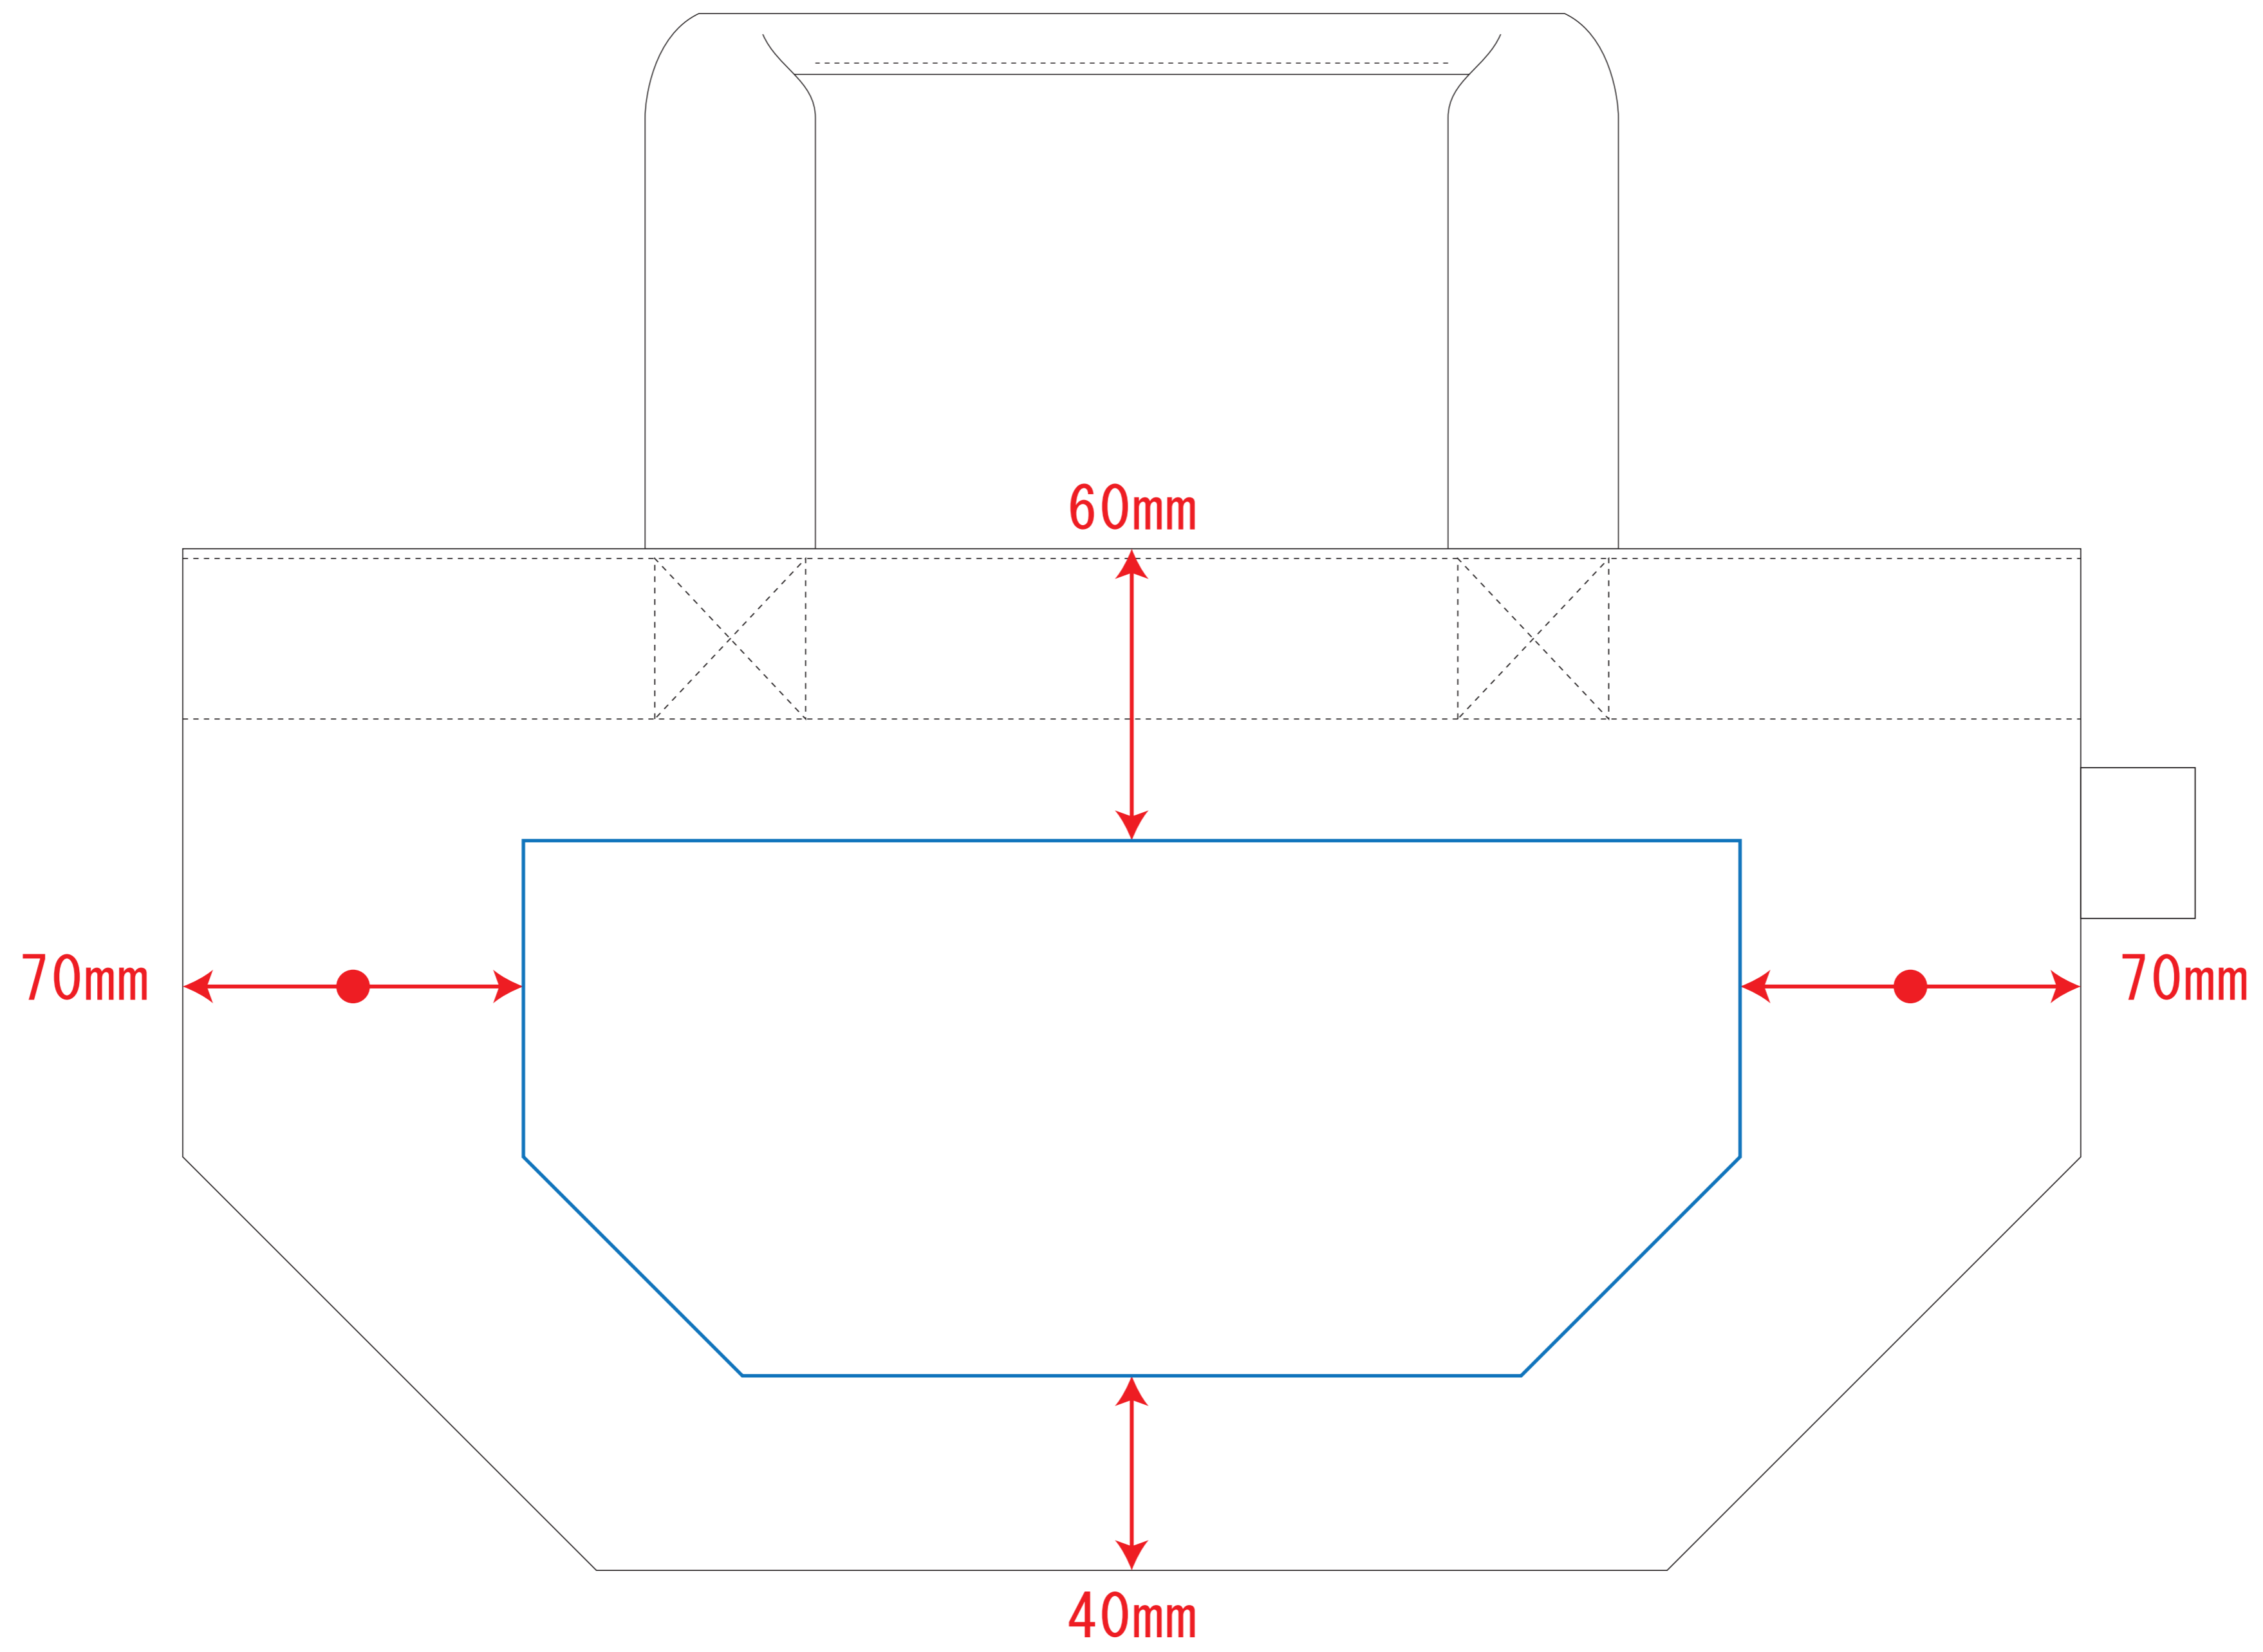

デザインスペース : W250×H110 (mm)

■シルク印刷 最大範囲 : W250×H110 (mm)

■インクジェット印刷最大範囲 : W250×H110 (mm)

 ...印刷領域 ※この領域を超えての印刷はできません。

デザイン指示