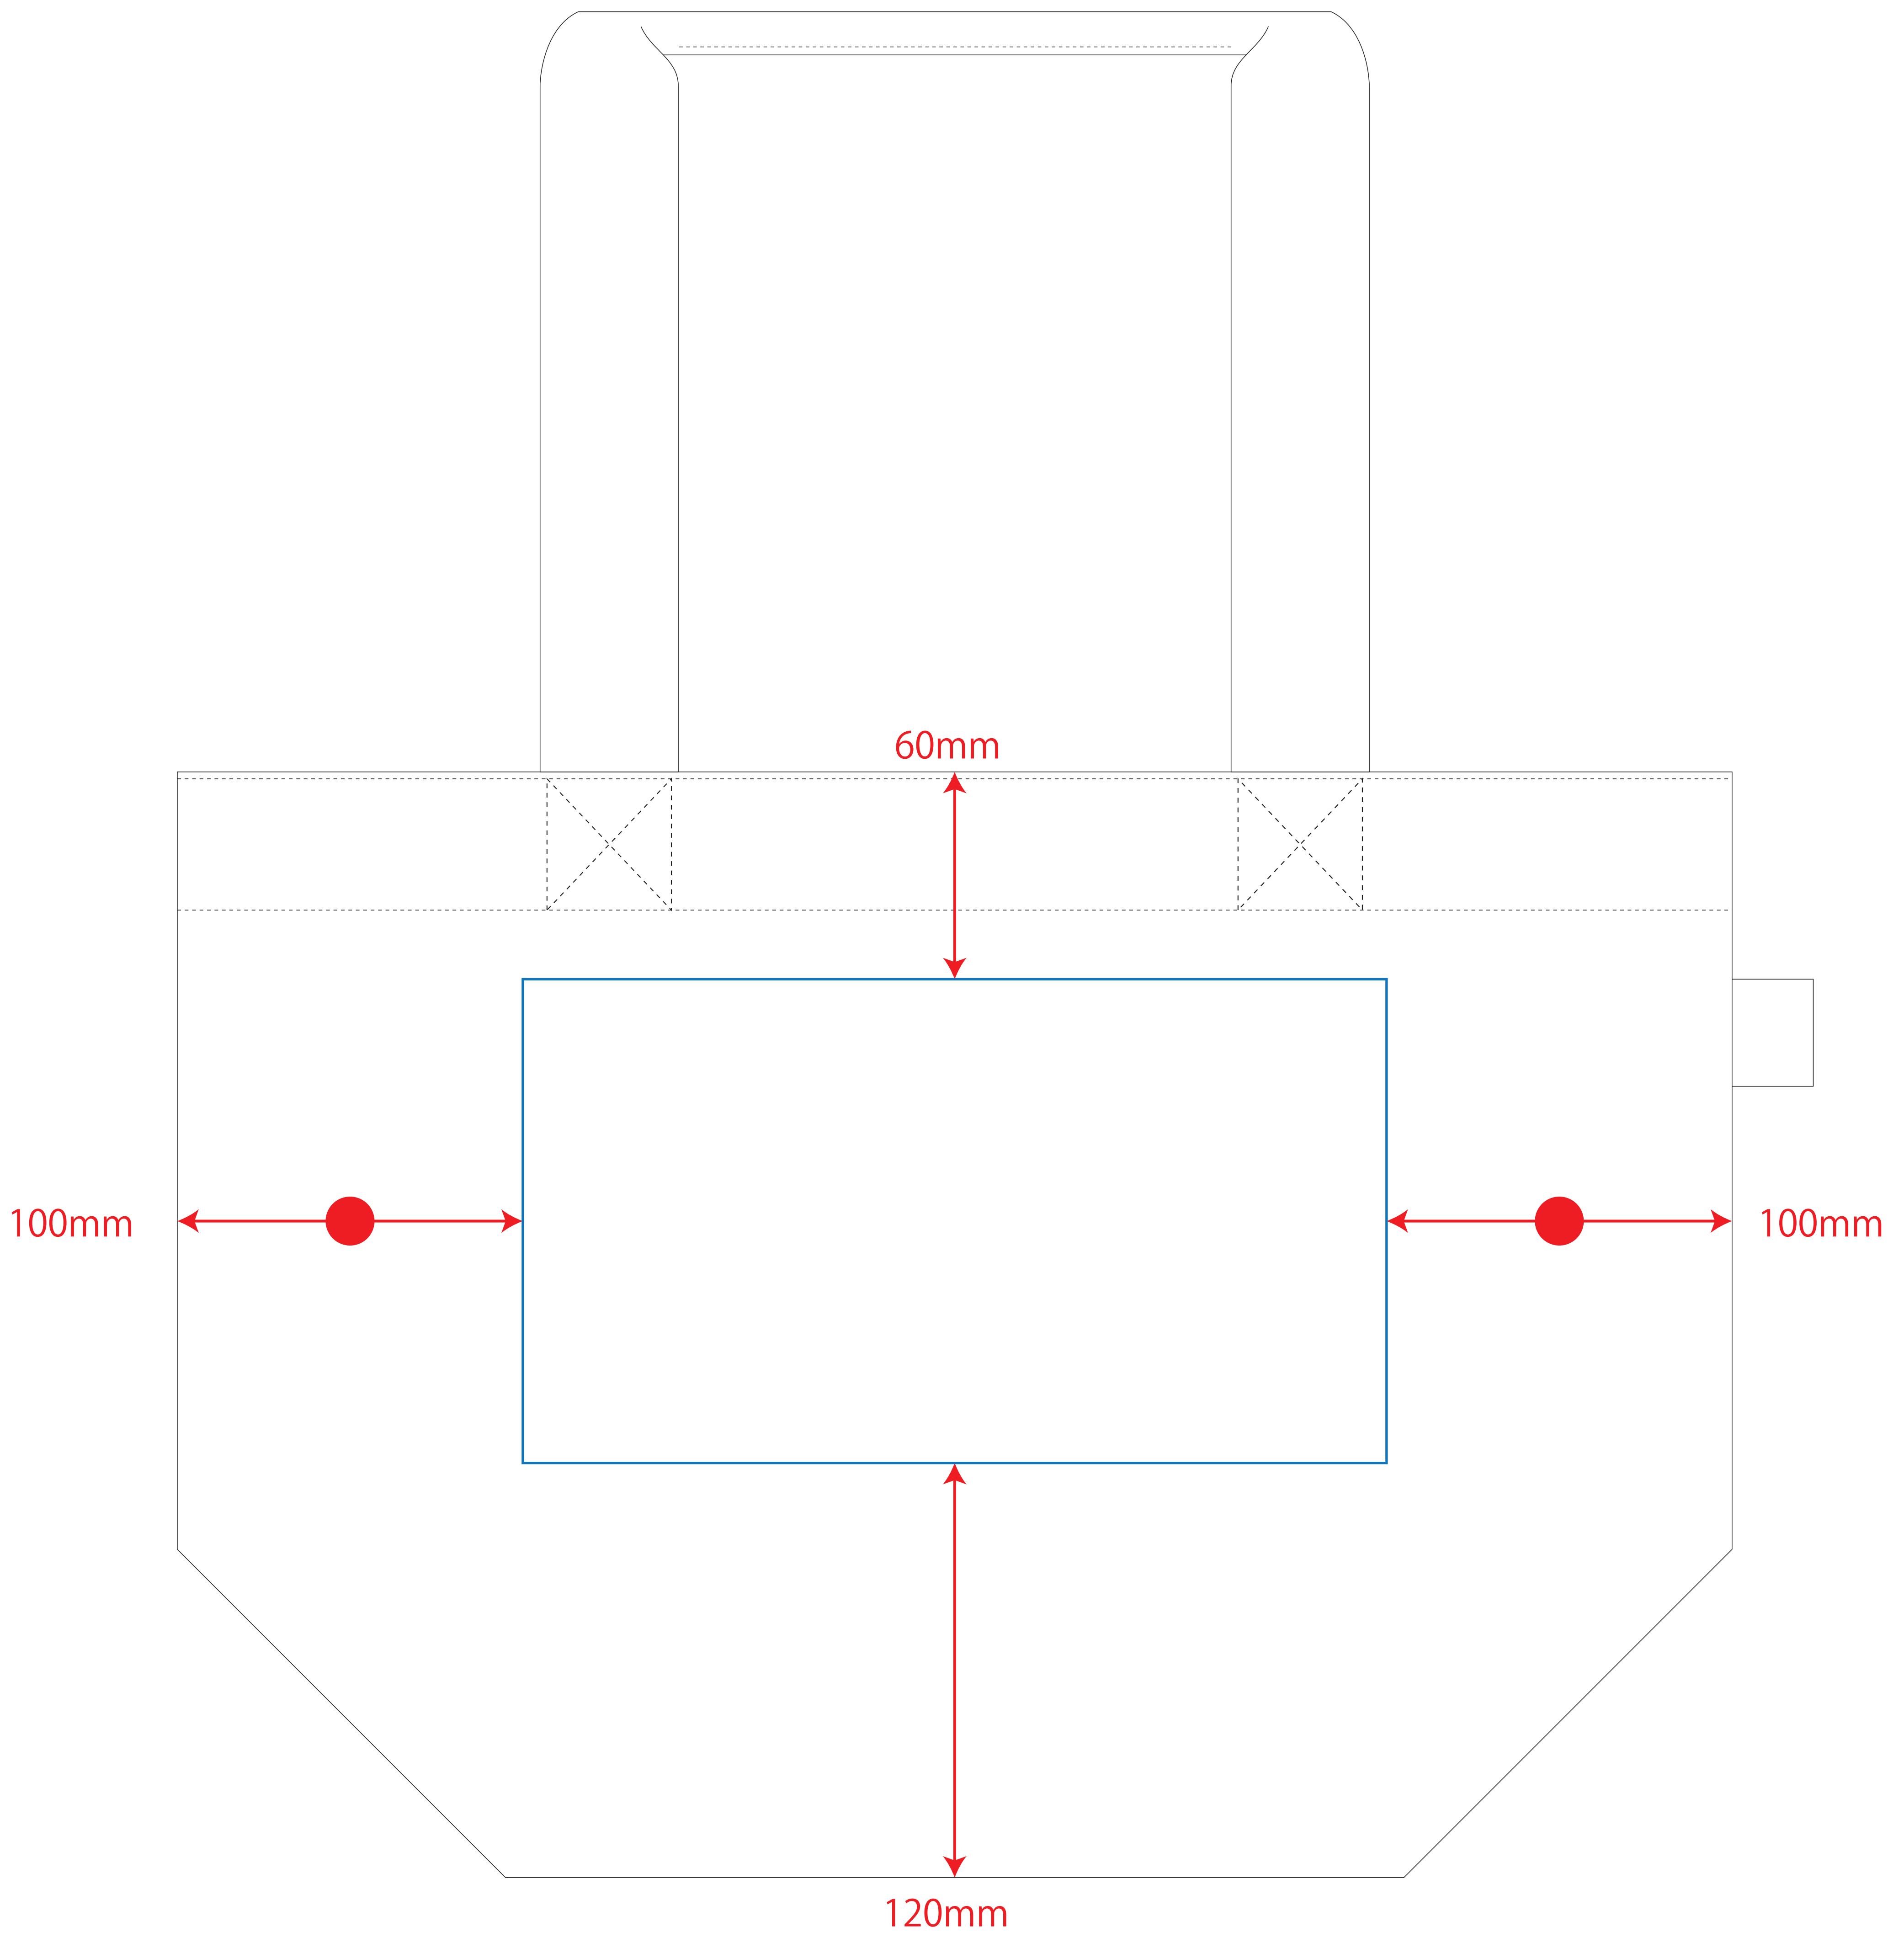

デザインスペース：W250×H140 (mm)  
■シルク印刷 最大範囲：W250×H140 (mm)  
■熱転写印刷 最大範囲：W250×H140 (mm)

■ ...印刷領域 ※この領域を超えての印刷はできません。

デザイン指示