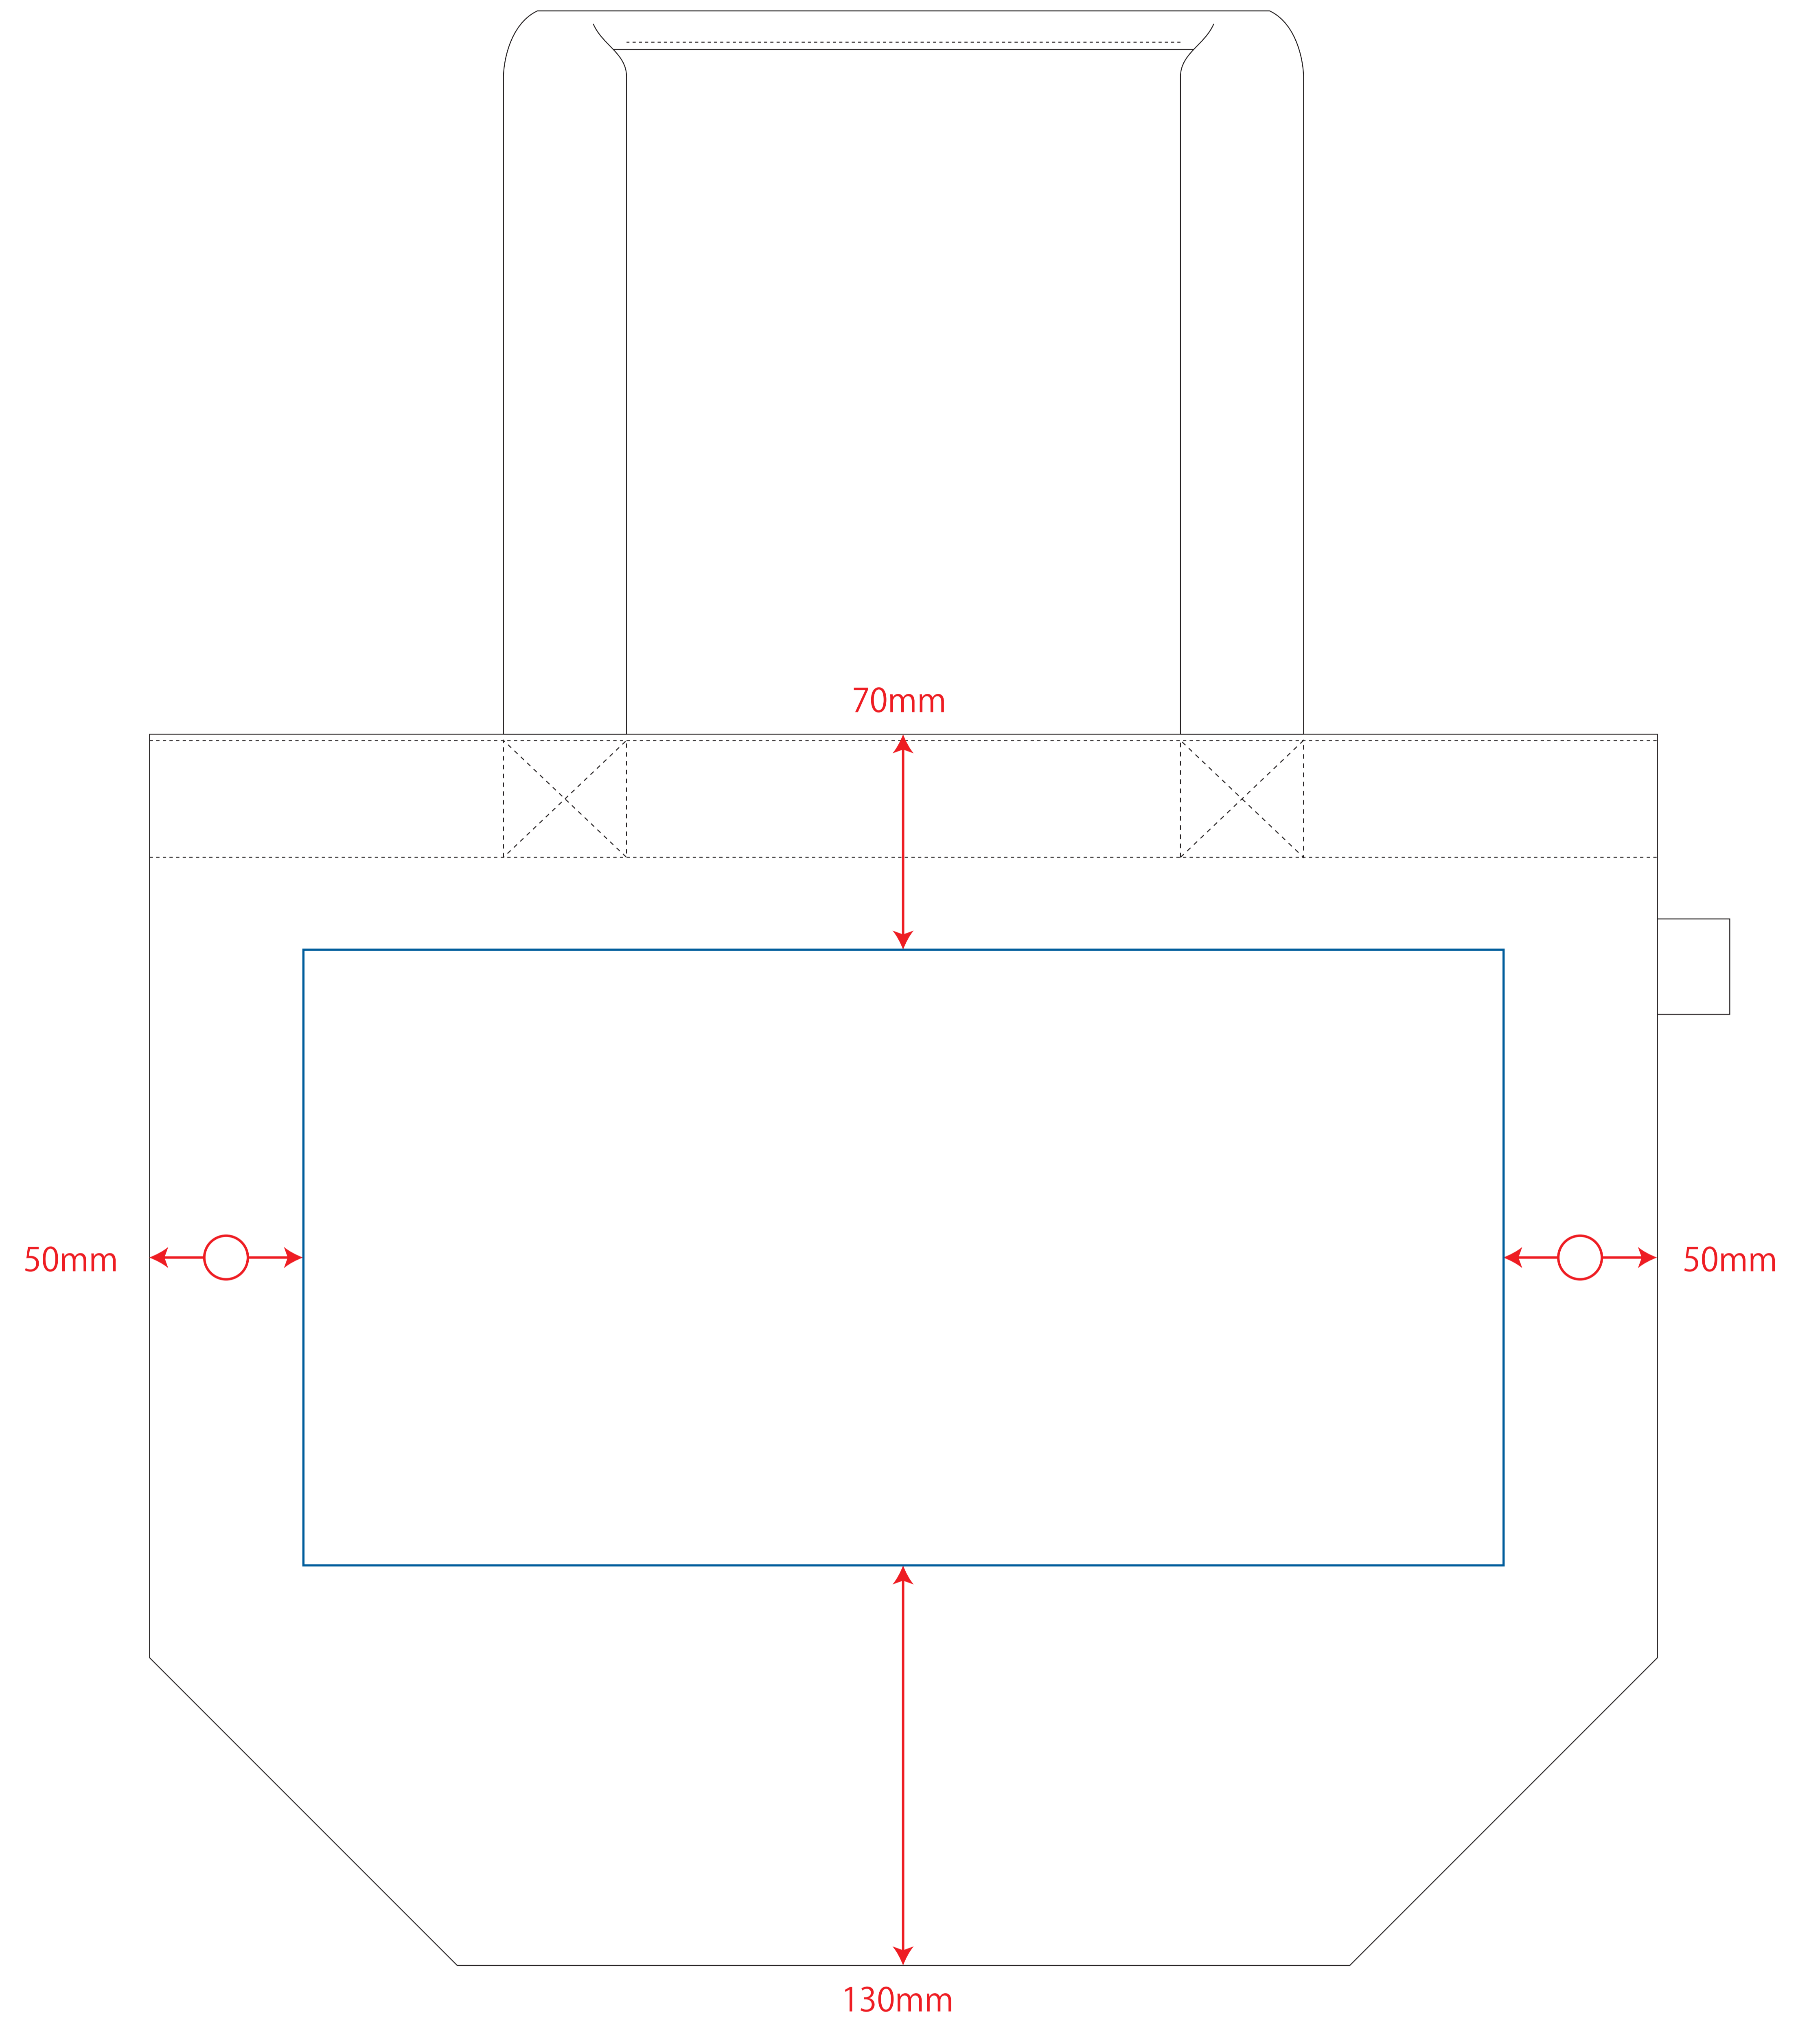

デザインスペース：W290×H140 (mm)  
■シルク印刷 最大範囲：W290×H140 (mm)  
■インクジェット印刷 最大範囲：W390×H200 (mm)

シルク用

印刷領域 ※この領域を超えての印刷はできません。

インクジェット用

印刷領域 ※この領域を超えての印刷はできません。

デザイン指示

Blank area for design instructions.