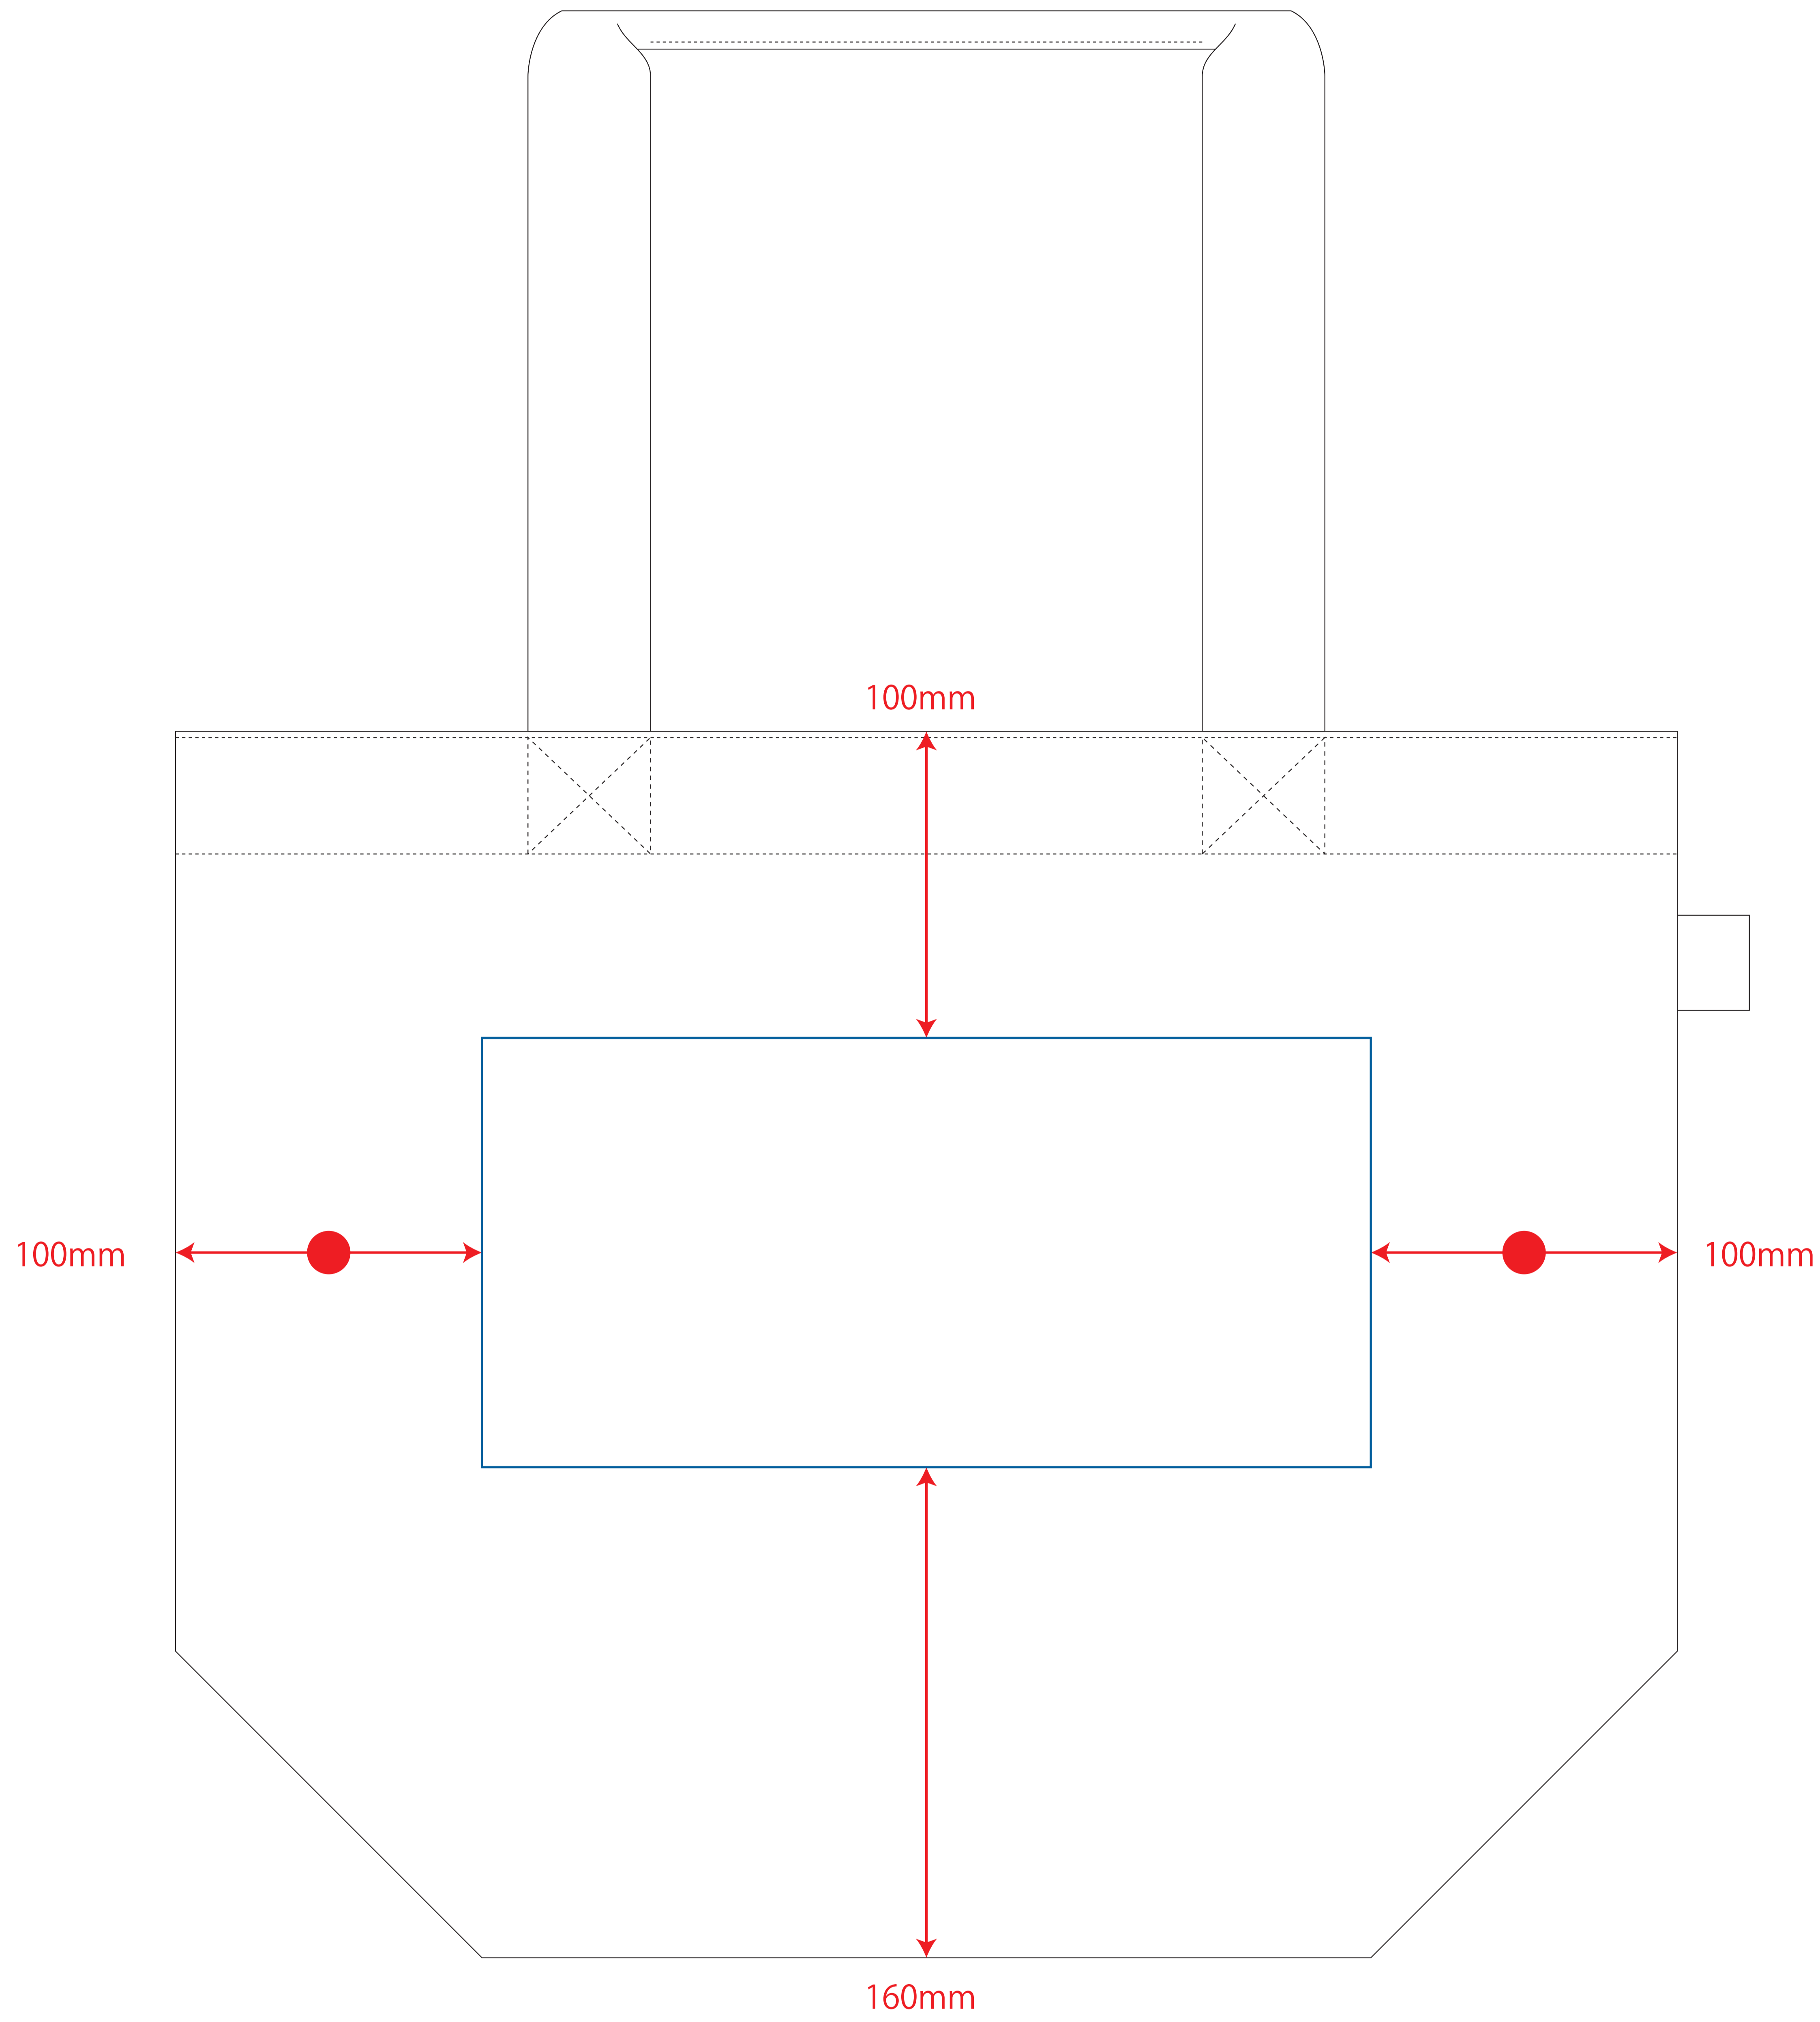

デザインスペース：W290×H140 (mm)  
■シルク印刷 最大範囲：W290×H140 (mm)  
■インクジェット印刷 最大範囲：W390×H200 (mm)

シルク用

印刷領域 ※この領域を超えての印刷はできません。

インクジェット用

印刷領域 ※この領域を超えての印刷はできません。

デザイン指示

Blank area for design instructions.