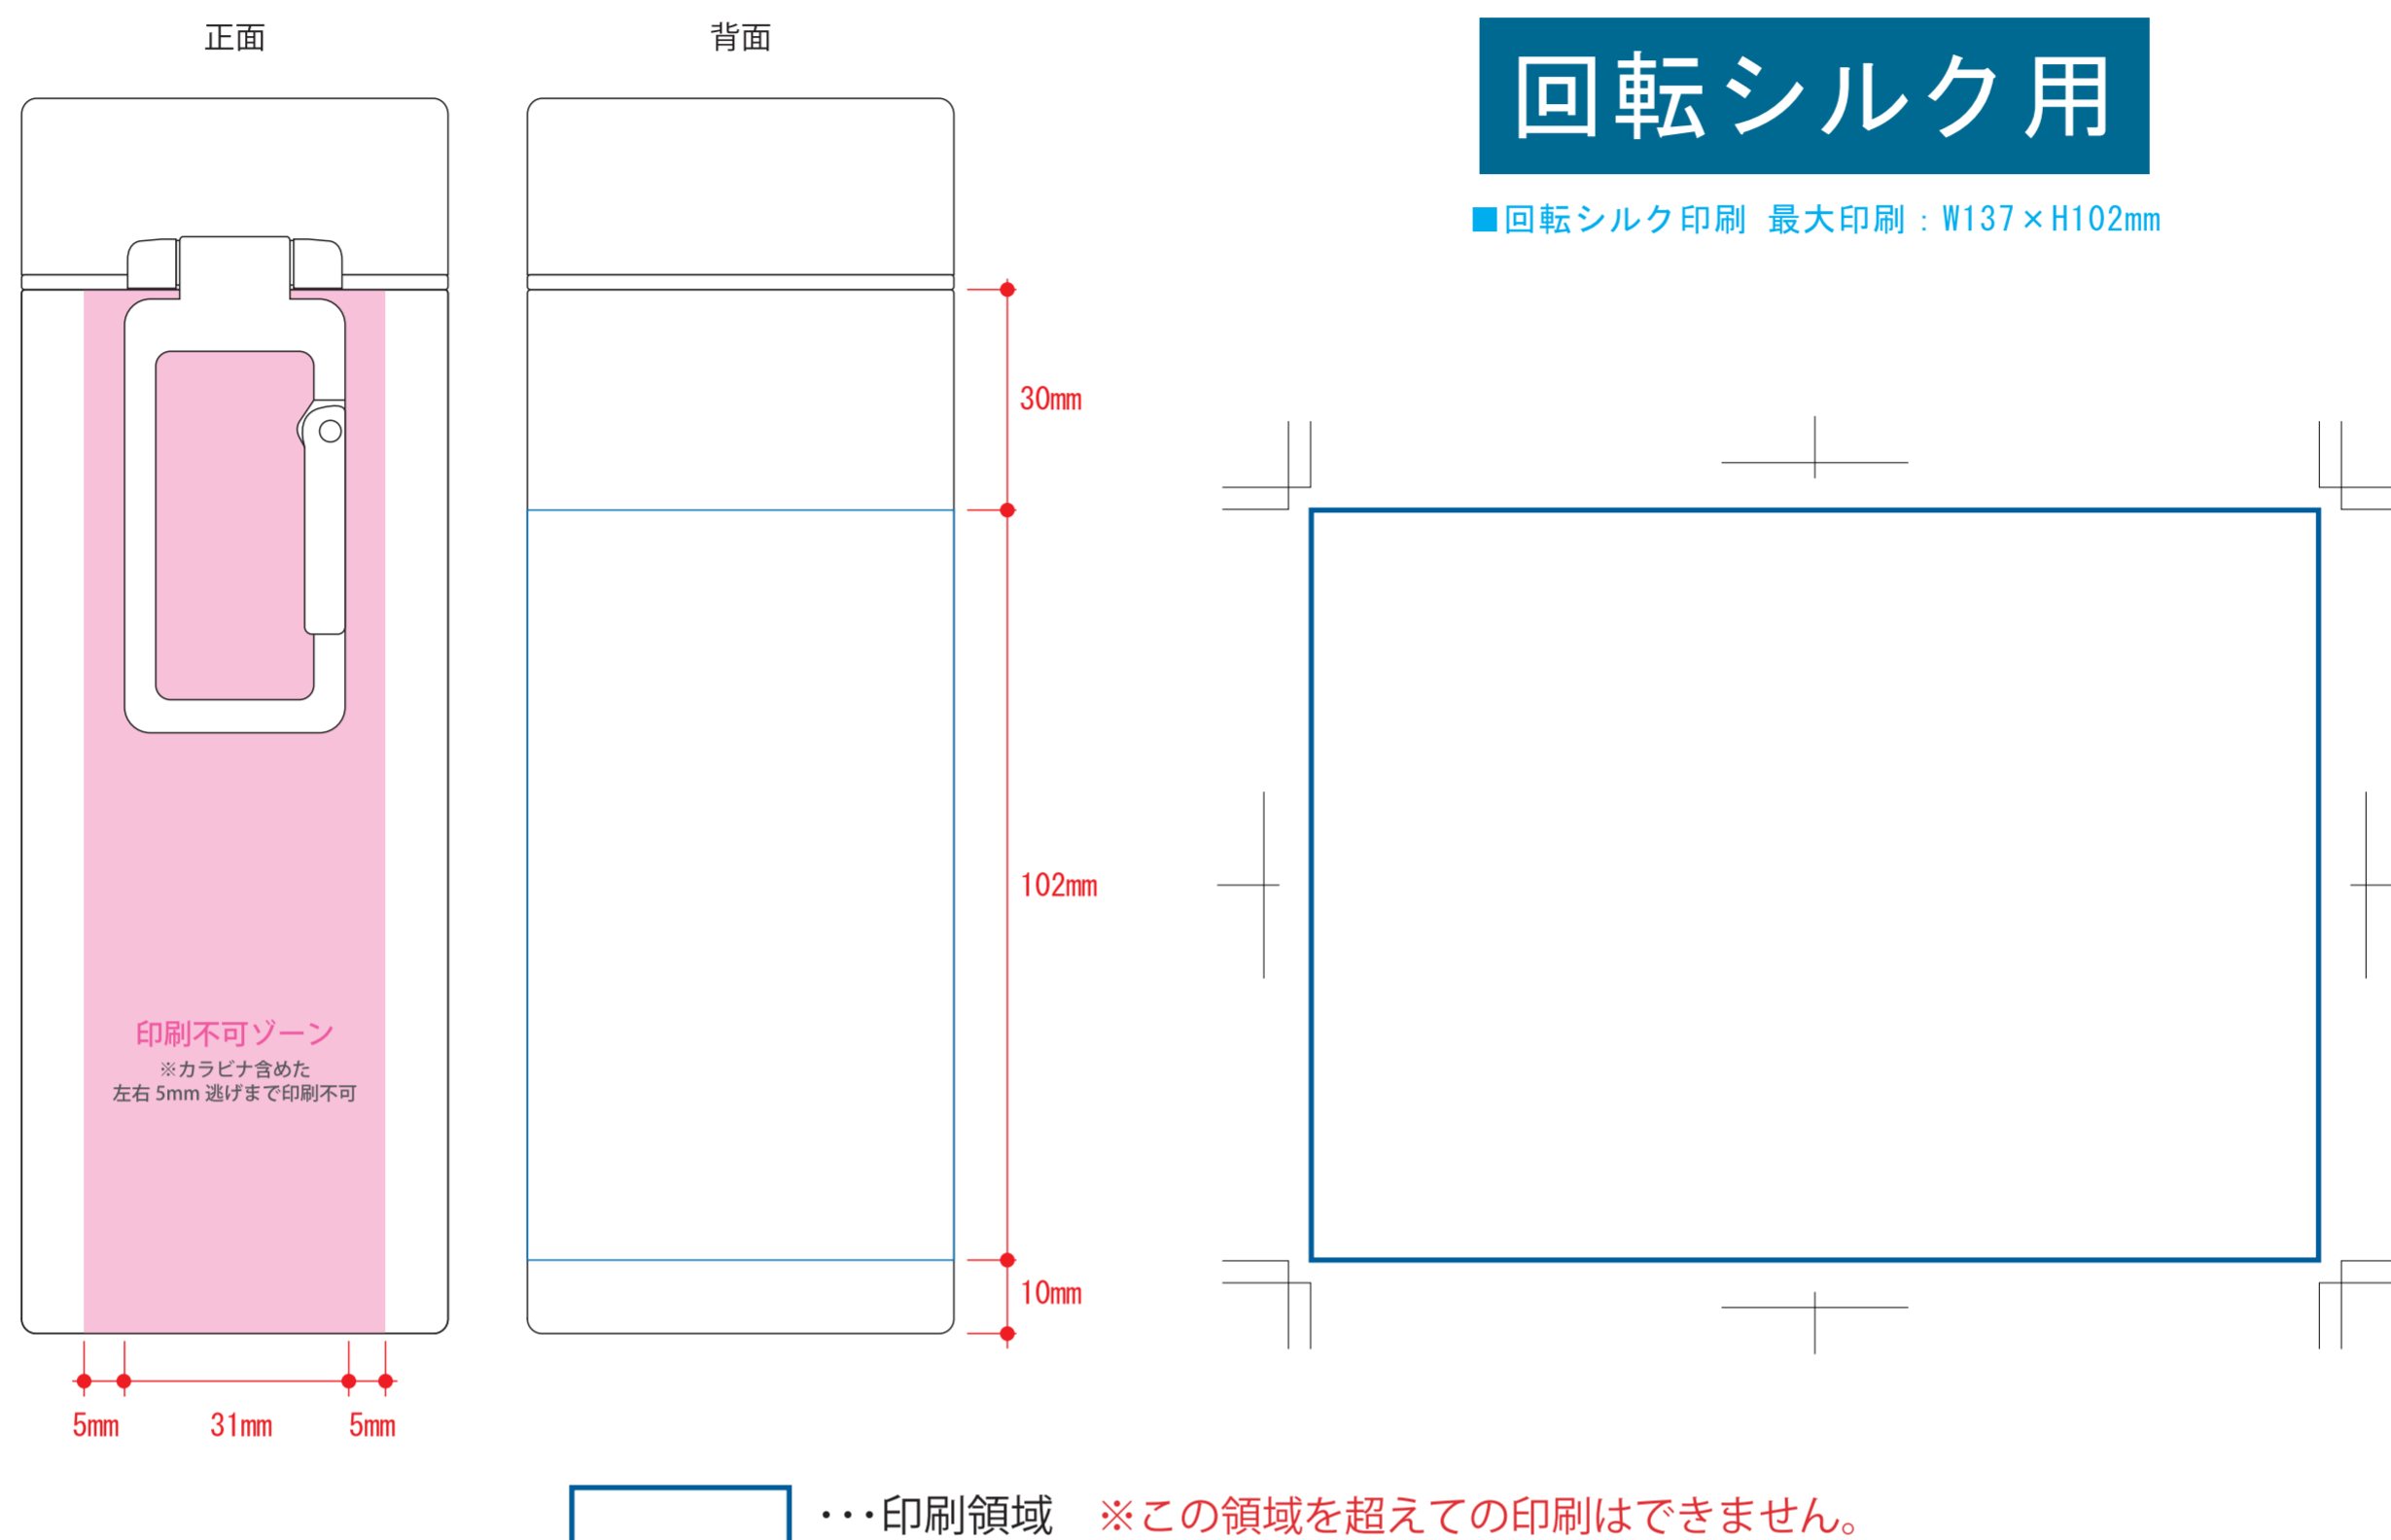

デザインスペース : W137×H102 (mm)

■回転シルク印刷 最大範囲 : B/W137×H102 (mm)

デザイン指示