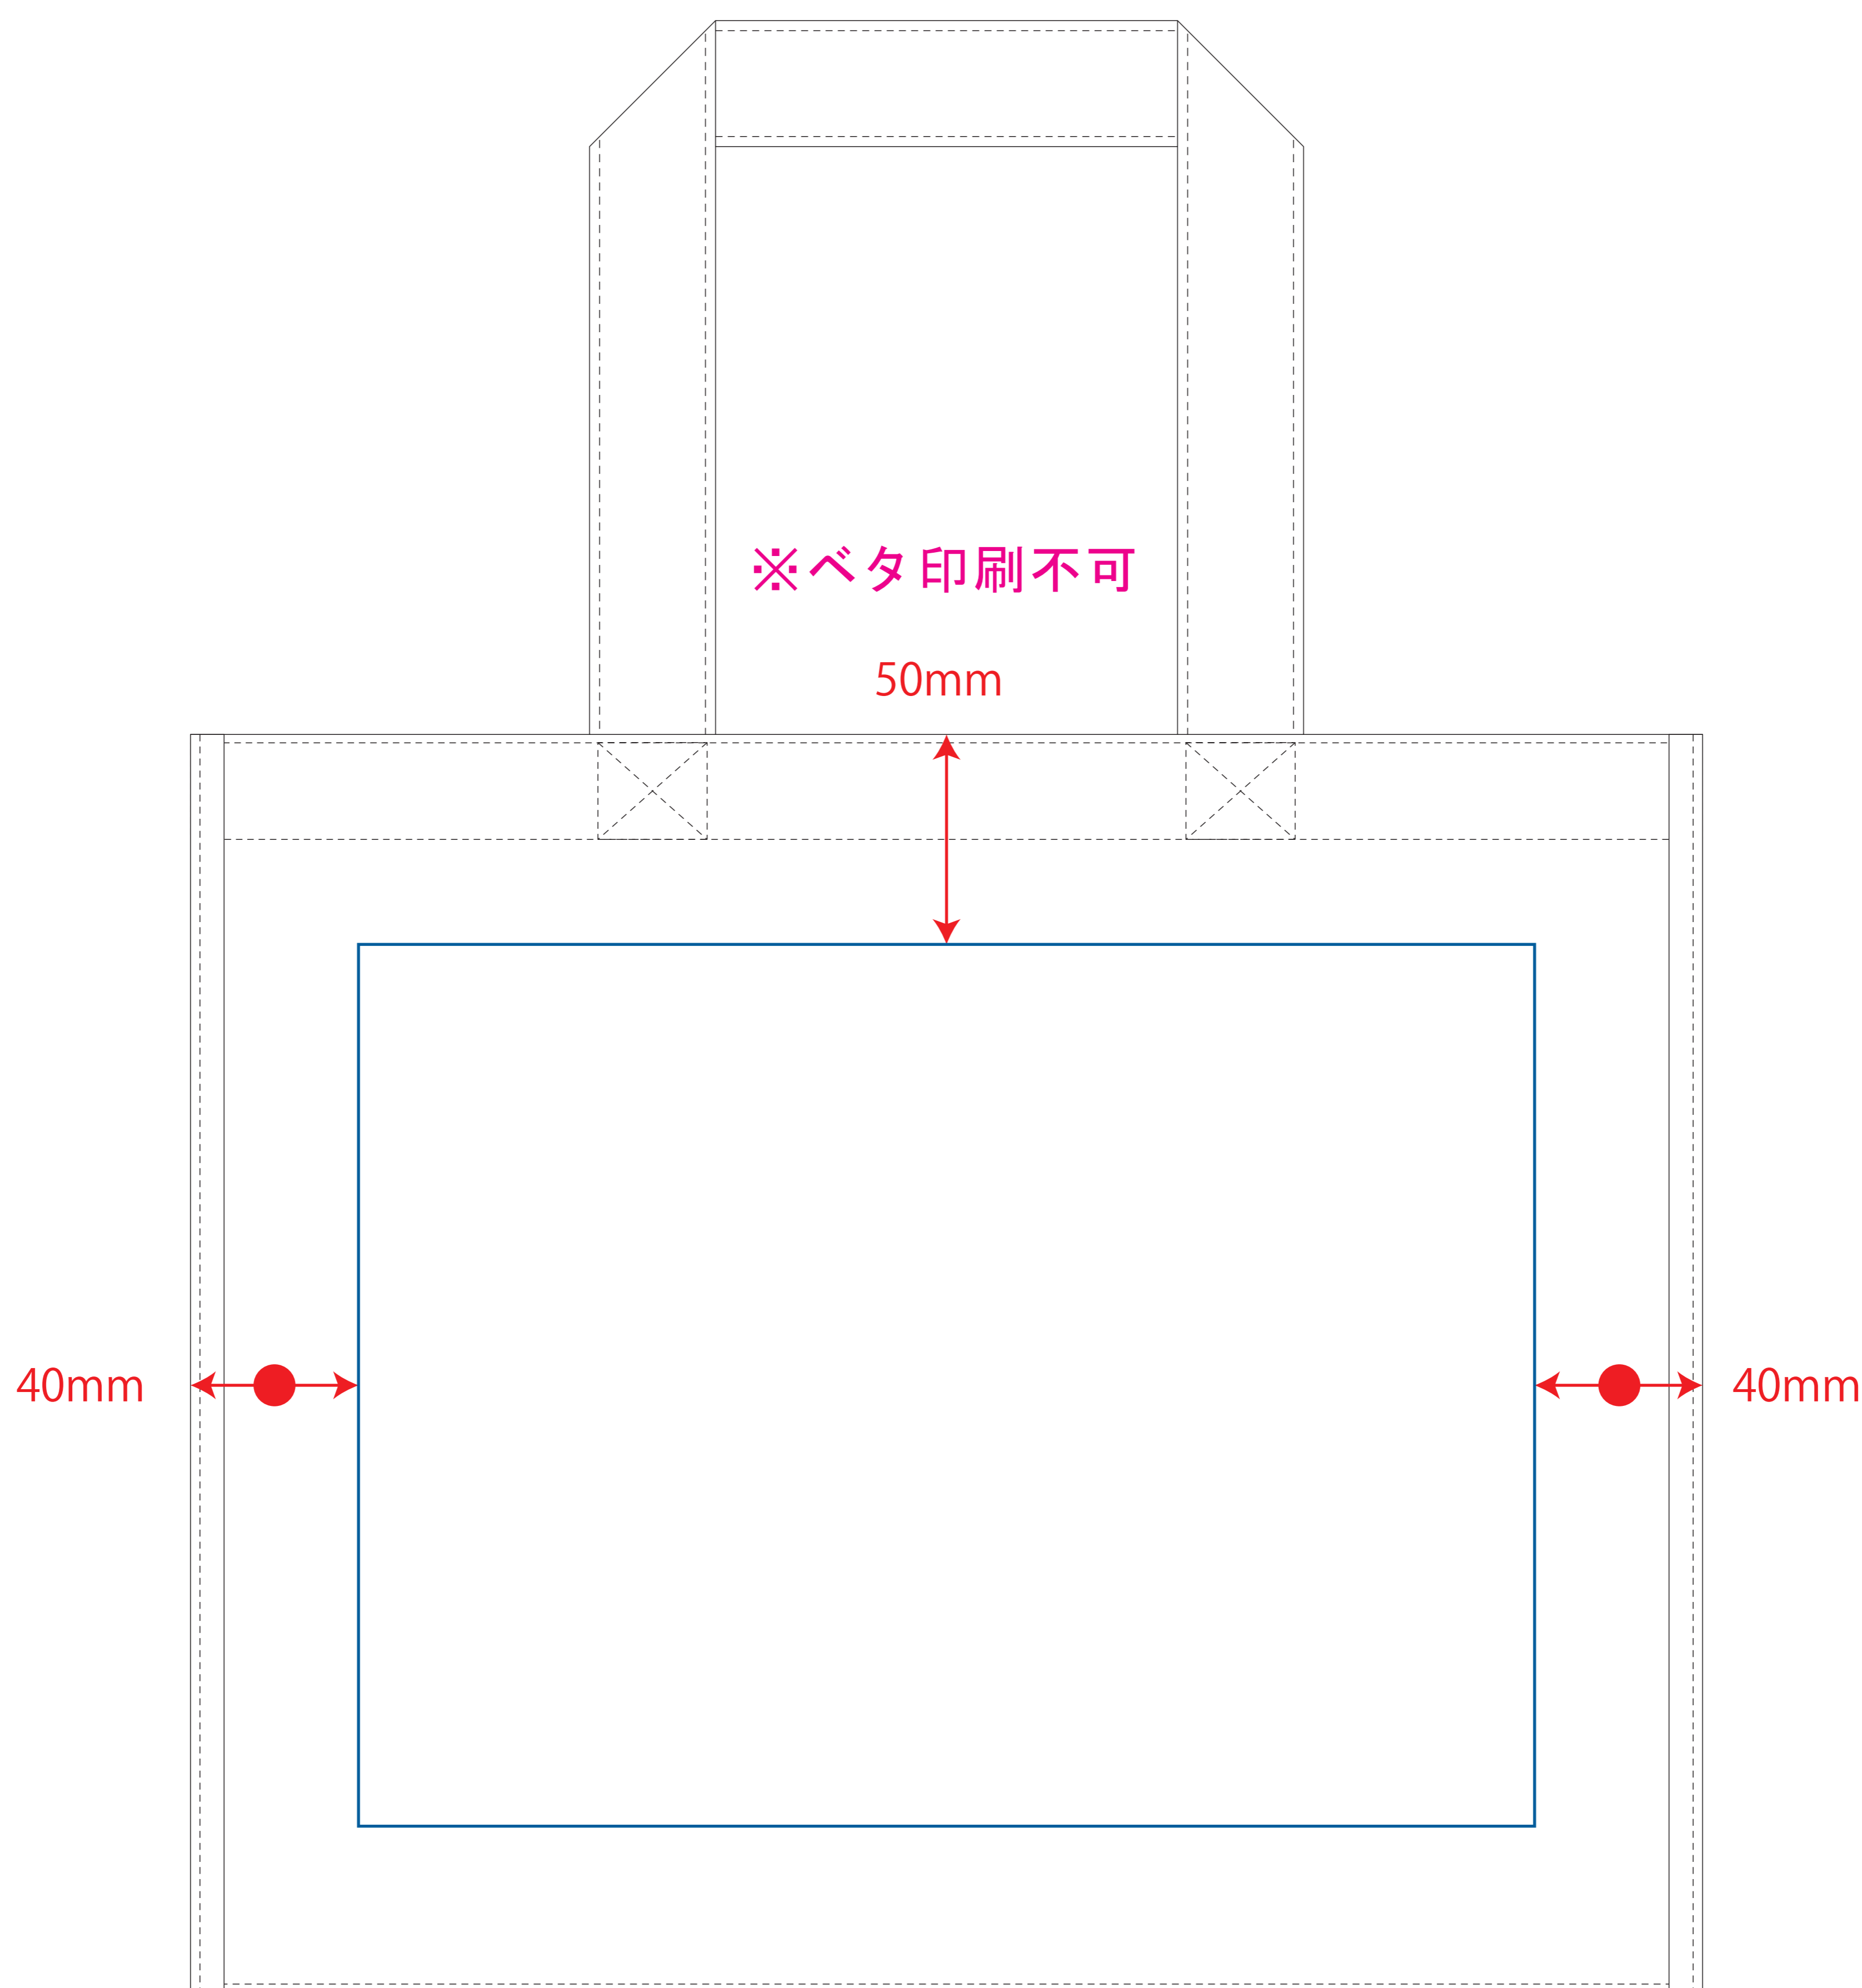

デザインスペース：W280×H210 (mm)

■シルク印刷 最大範囲：W280×H210 (mm)

■熱転写印刷 最大範囲：W280×H210 (mm)

 ...印刷領域 ※この領域を超えての印刷はできません。

デザイン指示