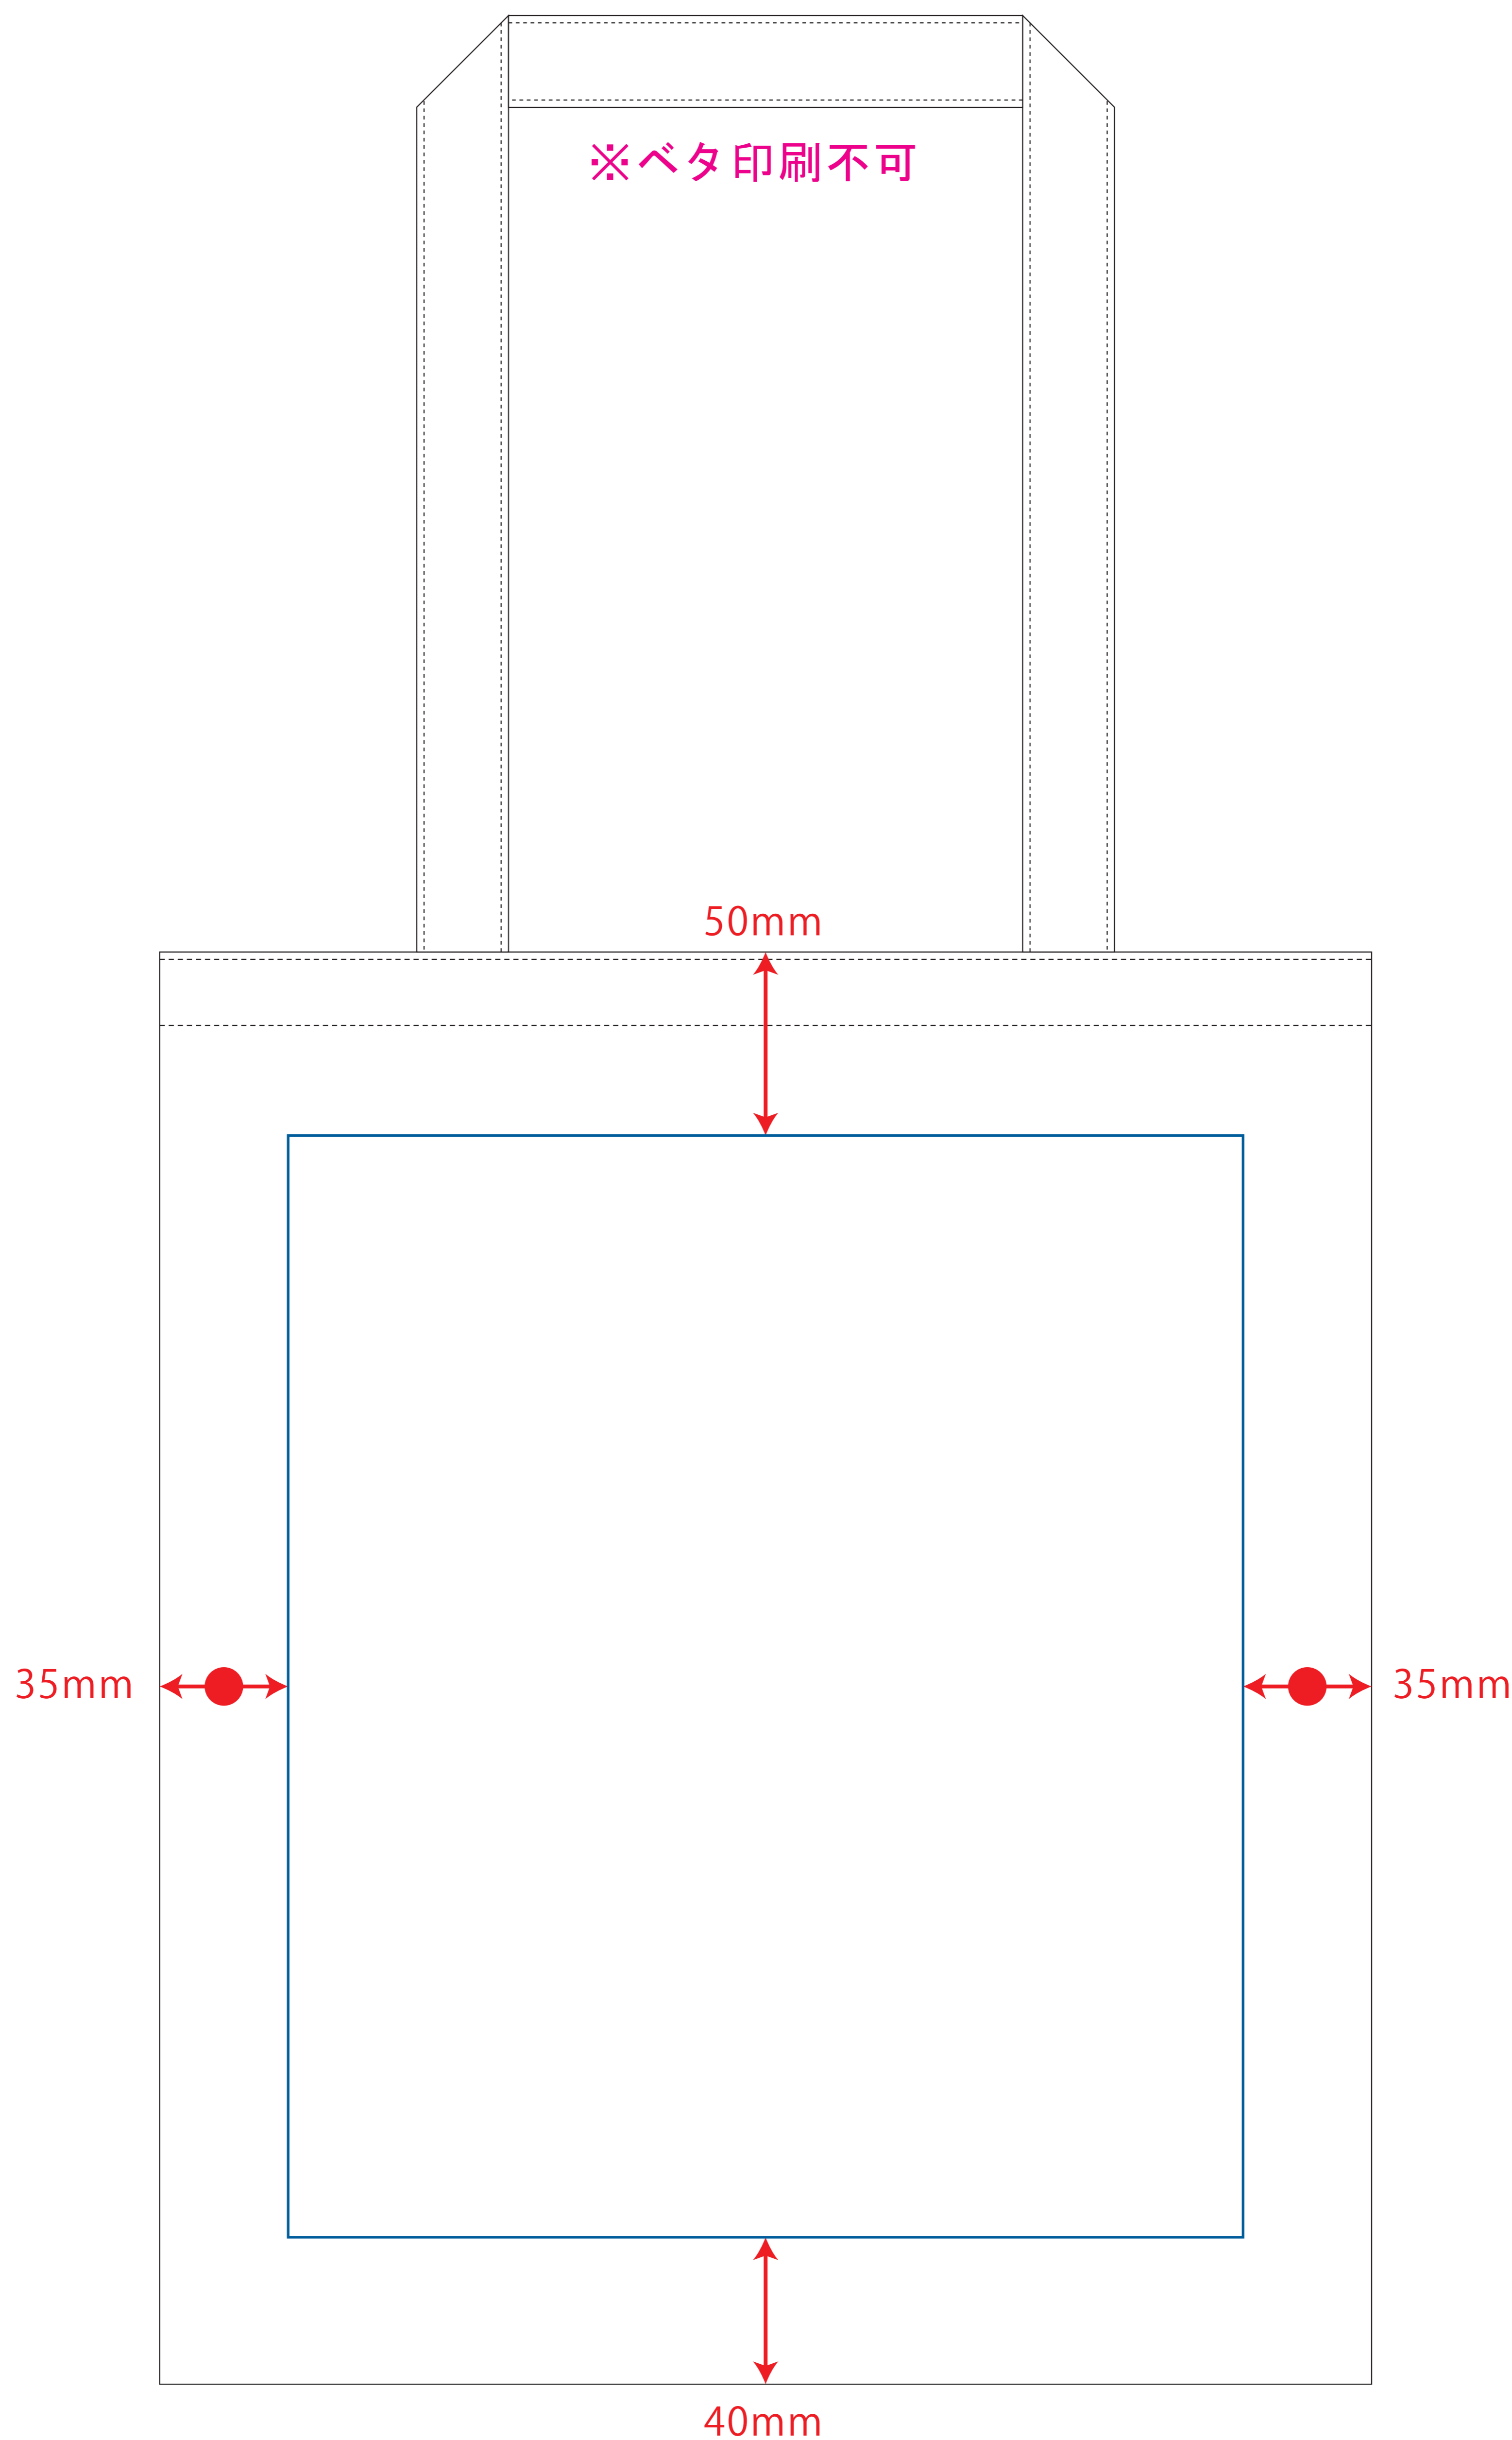

※エコマーク有り(内側)

デザインスペース：W260×H300 (mm)

■シルク印刷 最大範囲：W260×H300 (mm)

■熱転写印刷 最大範囲：W260×H300 (mm)

 ...印刷領域 ※この領域を超えての印刷はできません。

デザイン指示