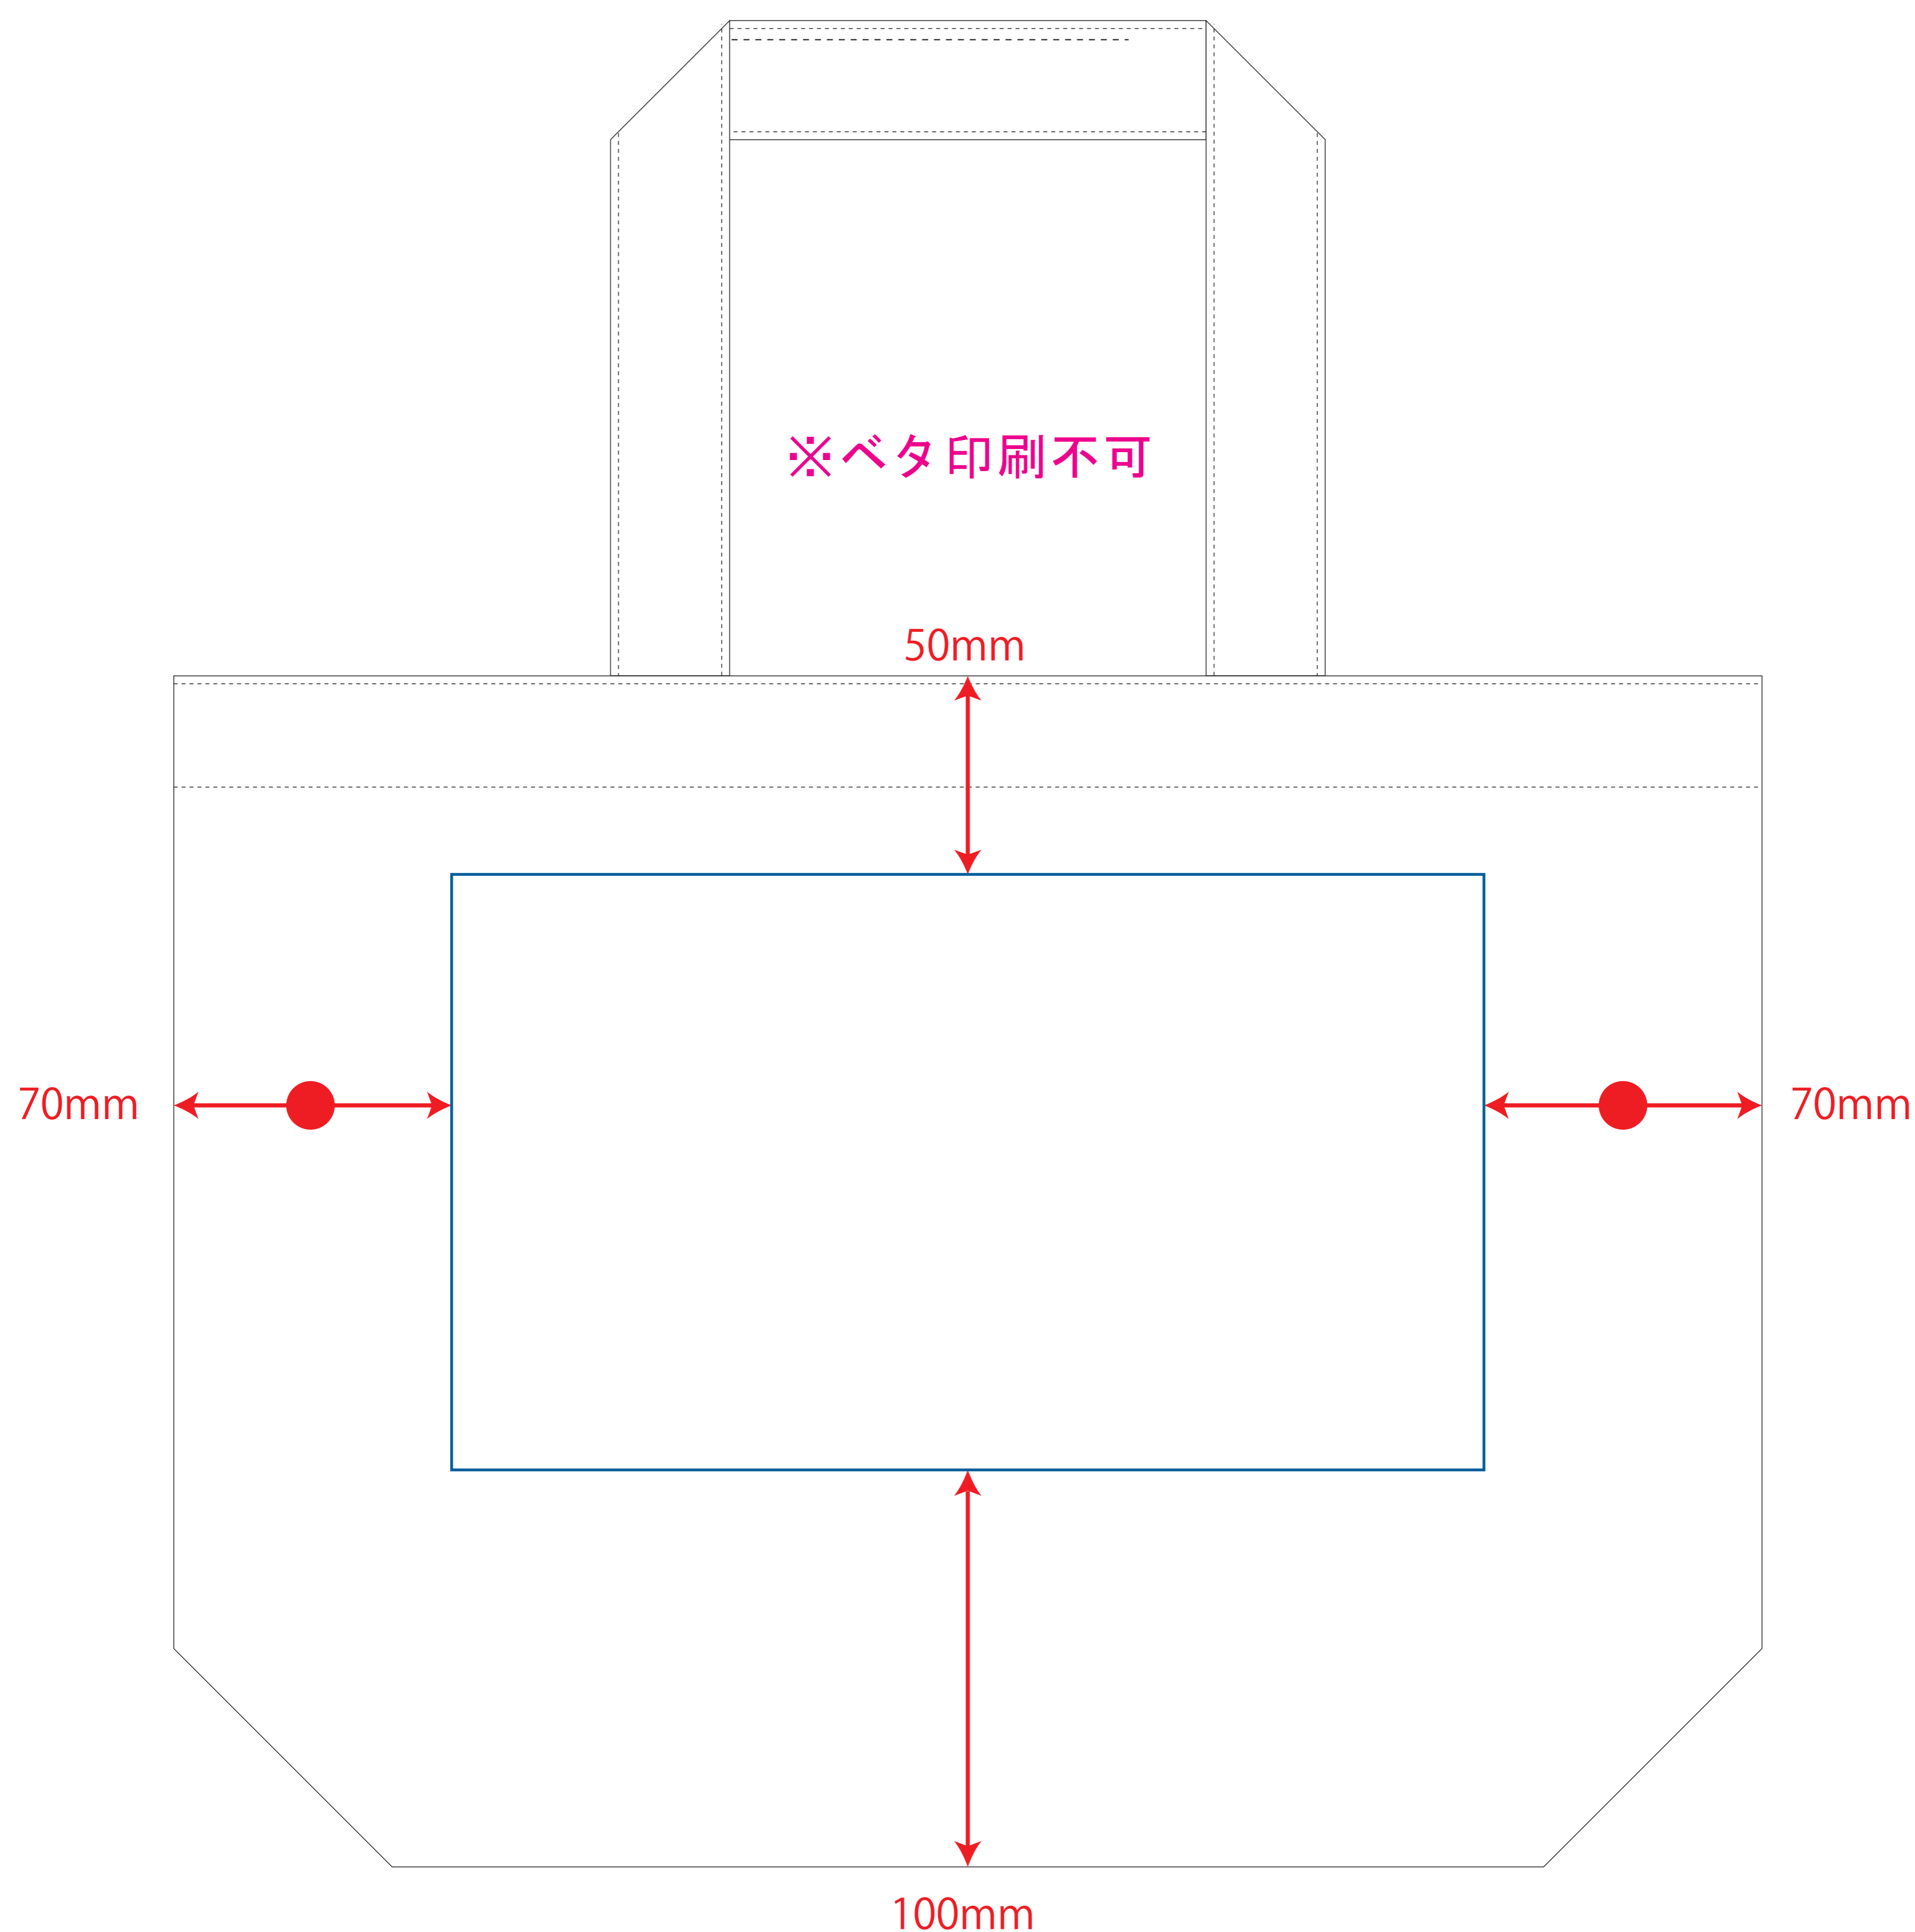

※エコマーク有り(内側)

デザインスペース：W260×H150 (mm)

■シルク印刷 最大範囲：W260×H150 (mm)

■熱転写印刷 最大範囲：W260×H150 (mm)

 ...印刷領域 ※この領域を超えての印刷はできません。

デザイン指示