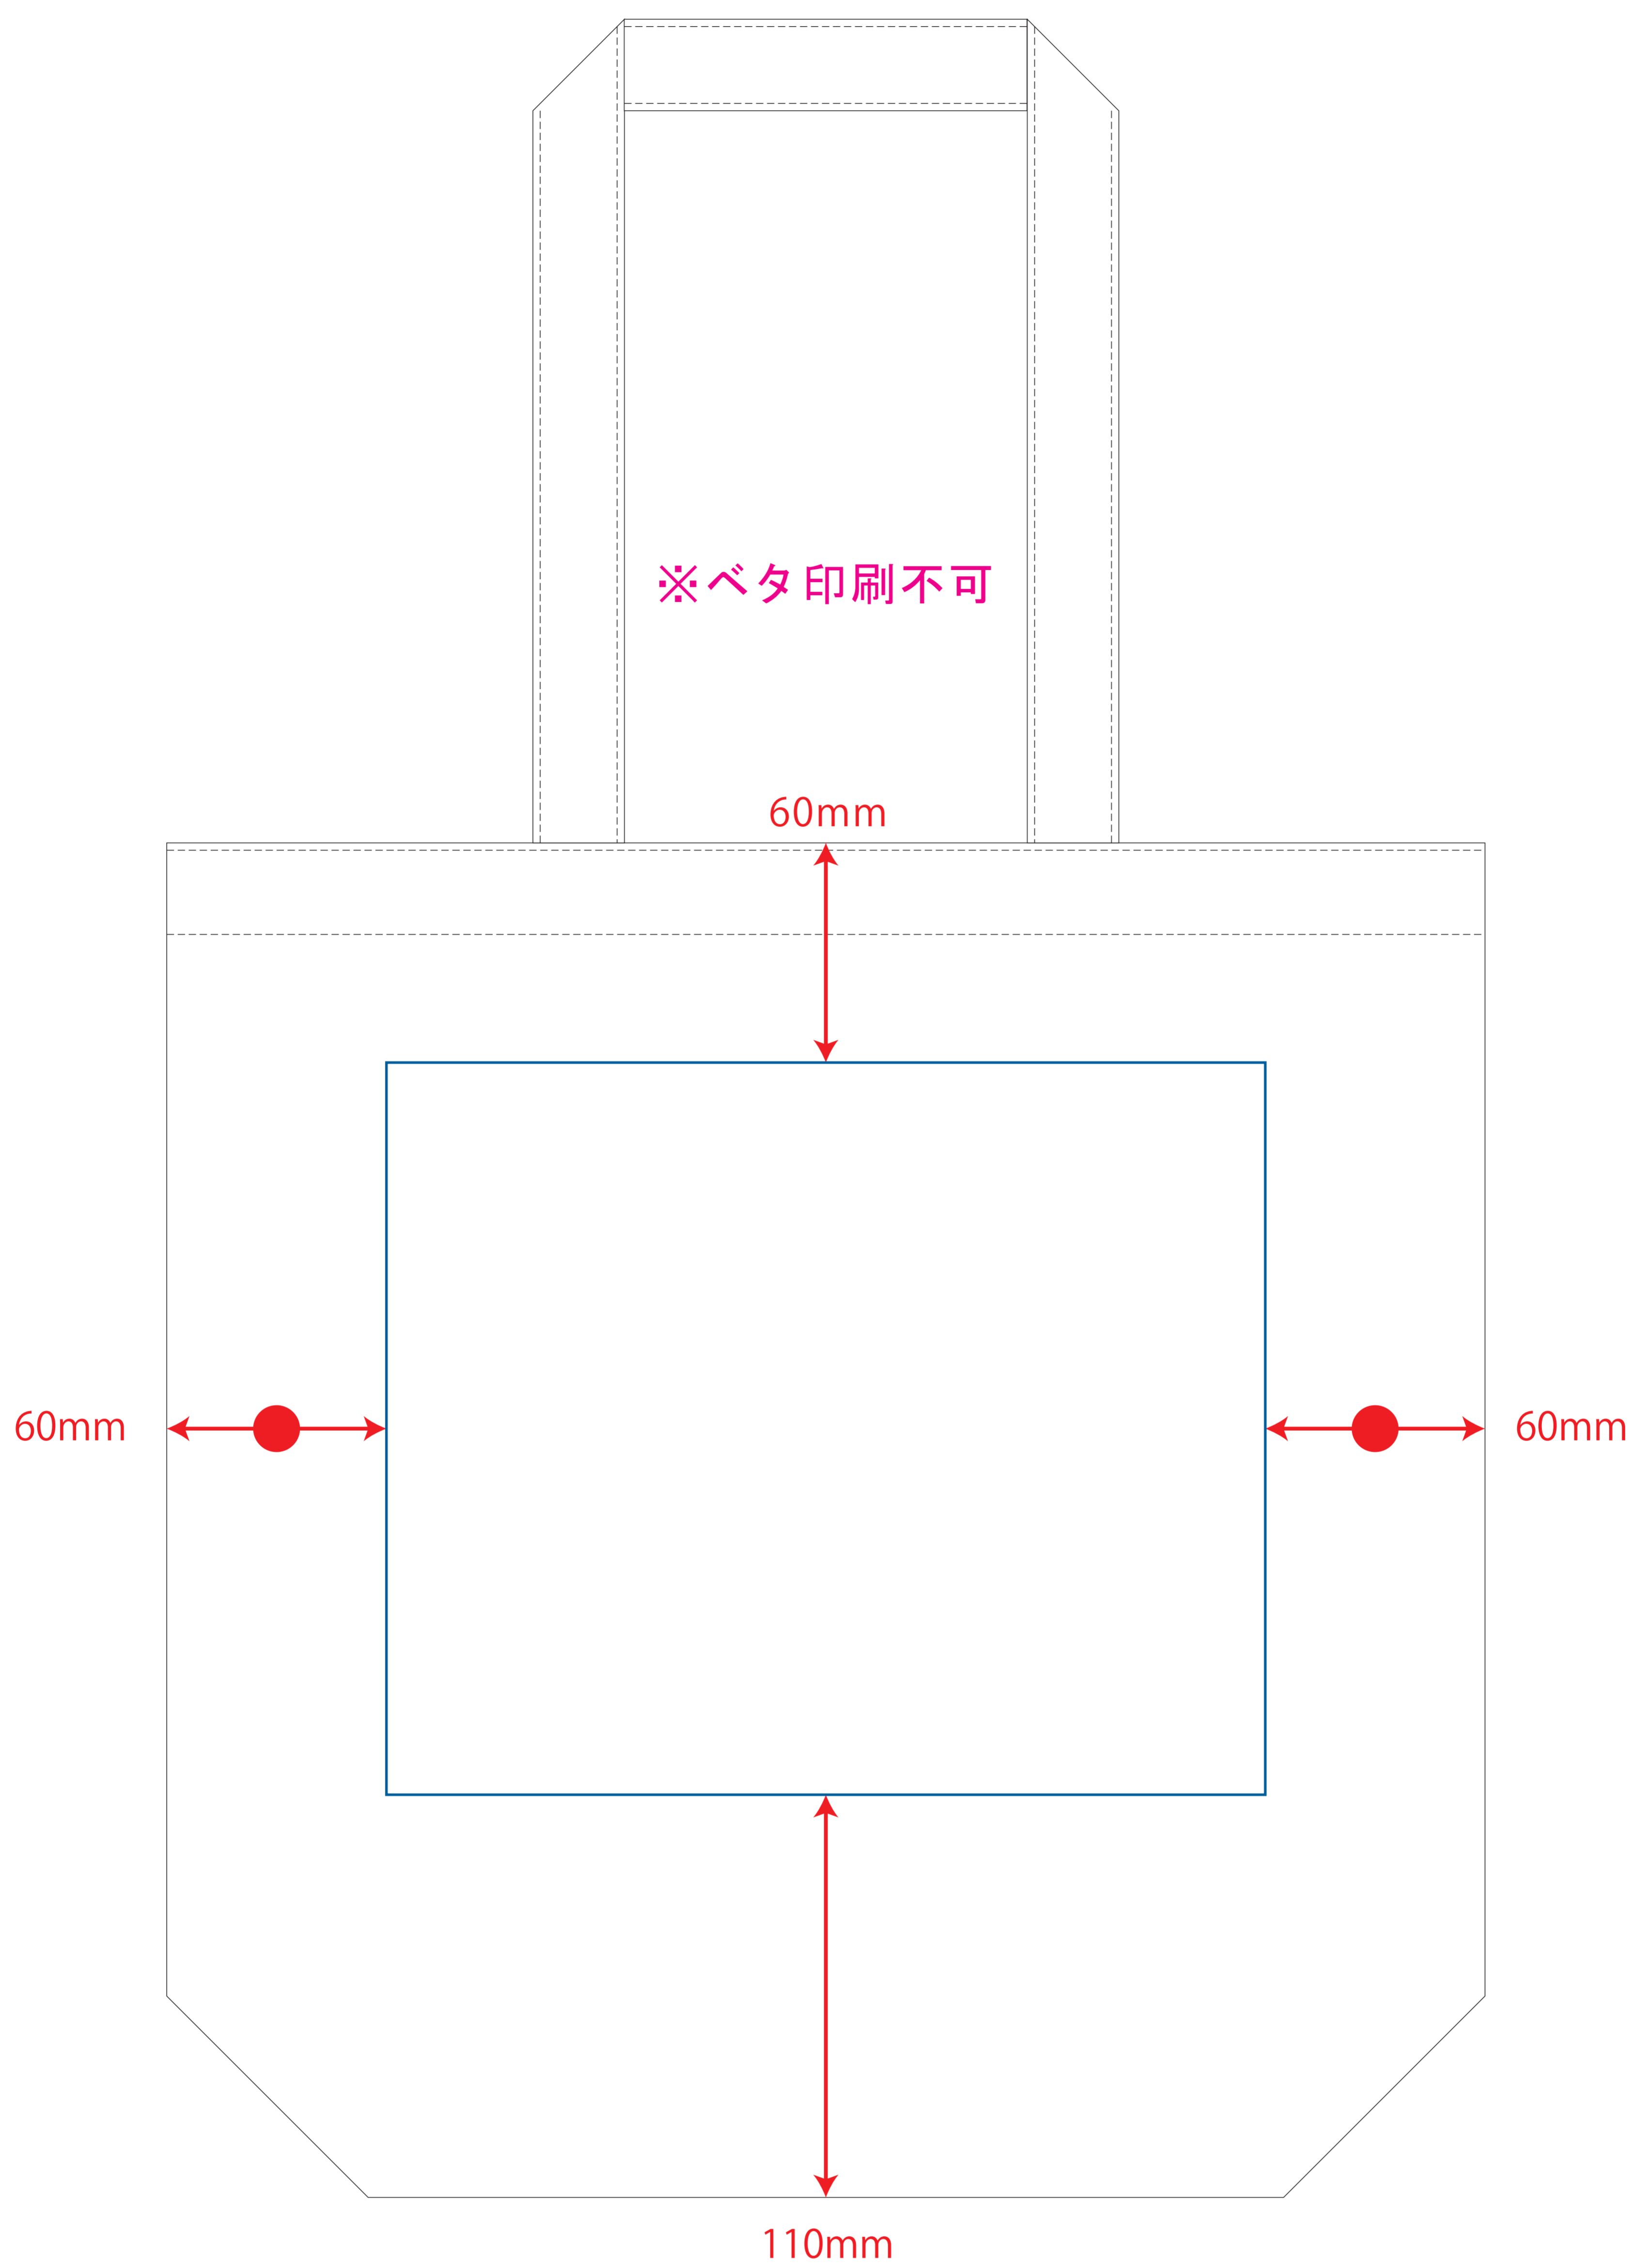

※エコマーク有り(内側)
デザインスペース：W240×H200 (mm)
■シルク印刷 最大範囲：W240×H200 (mm)
■熱転写印刷 最大範囲：W240×H200 (mm)

 …印刷領域 ※この領域を超えての印刷はできません。

デザイン指示