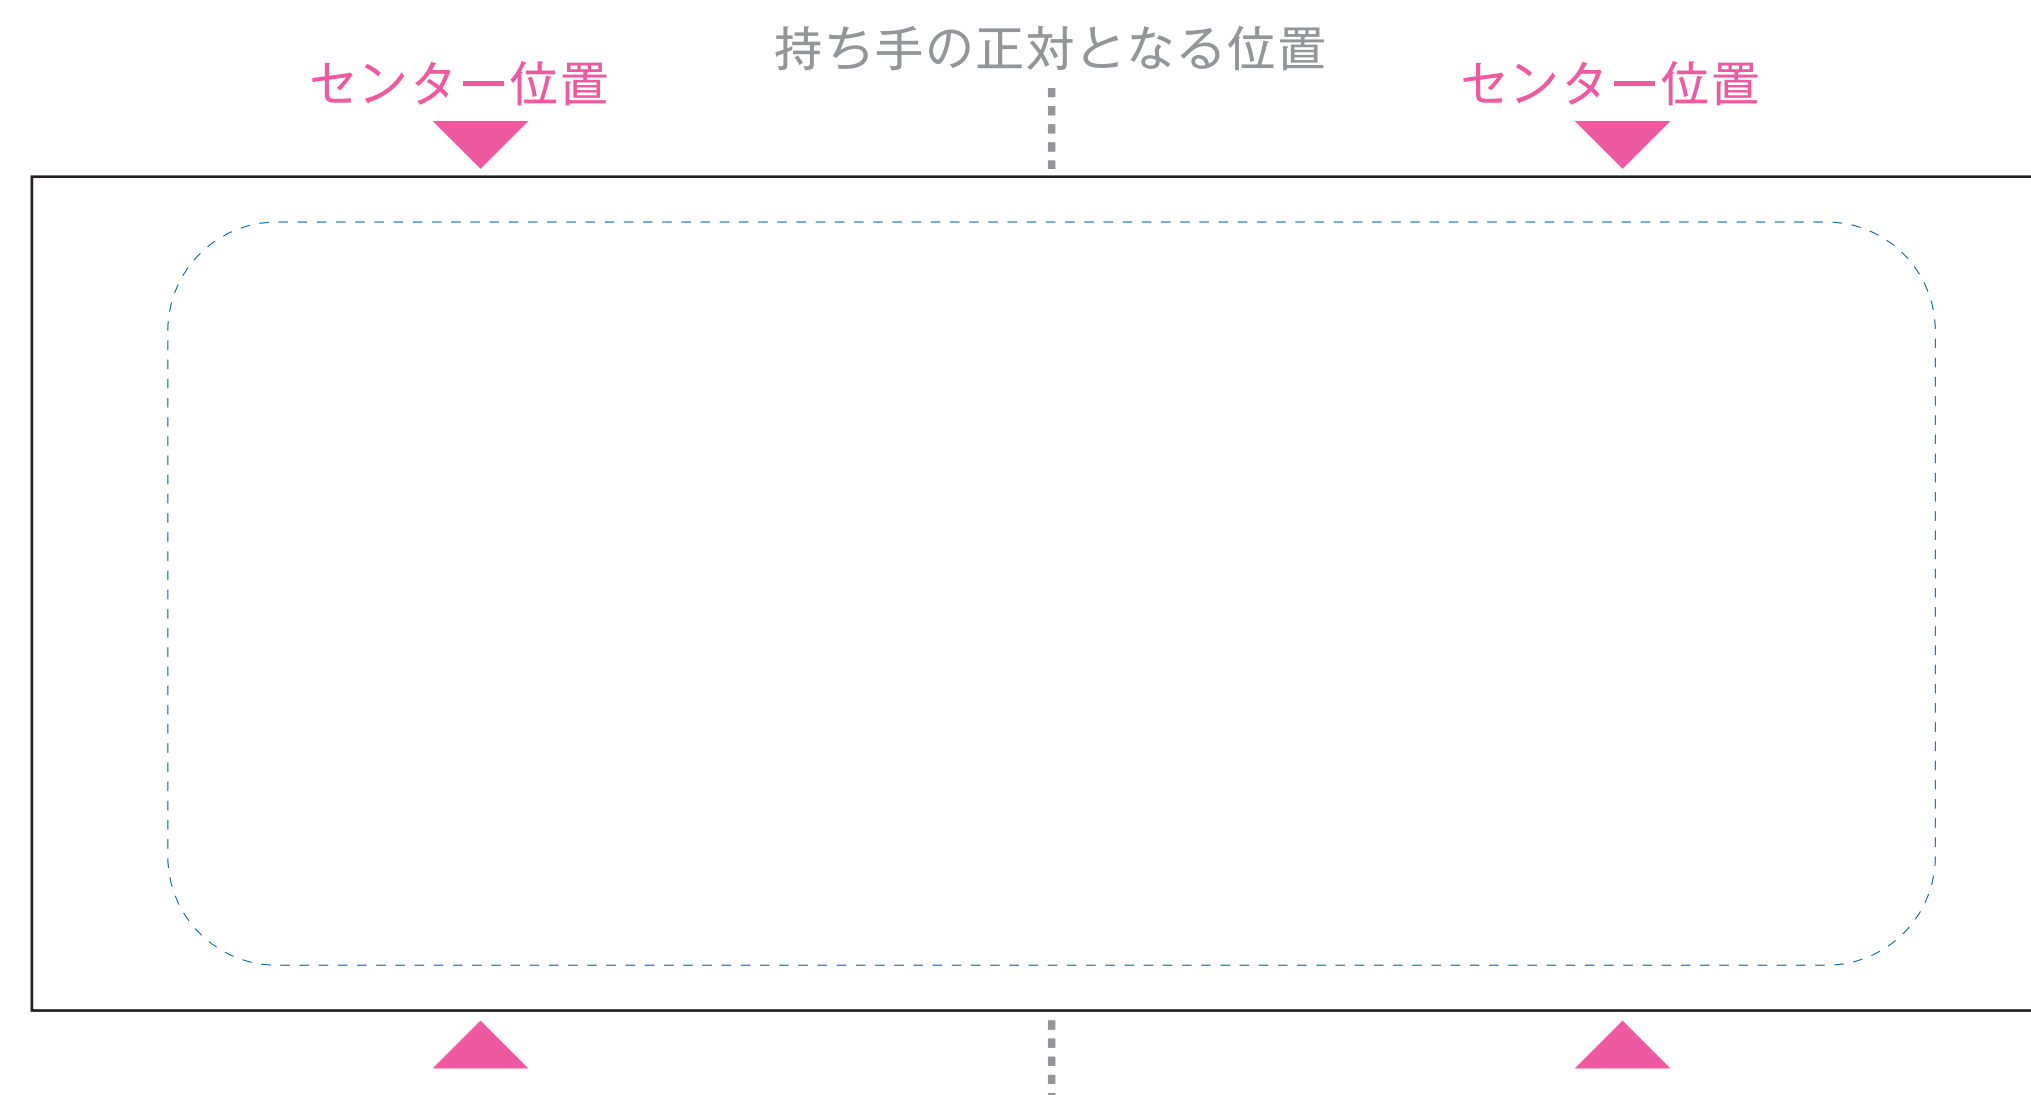

③デザイン配置 デザインを配置したい位置に○をつけてください

...印刷領域 ※この領域を超えての印刷はできません。