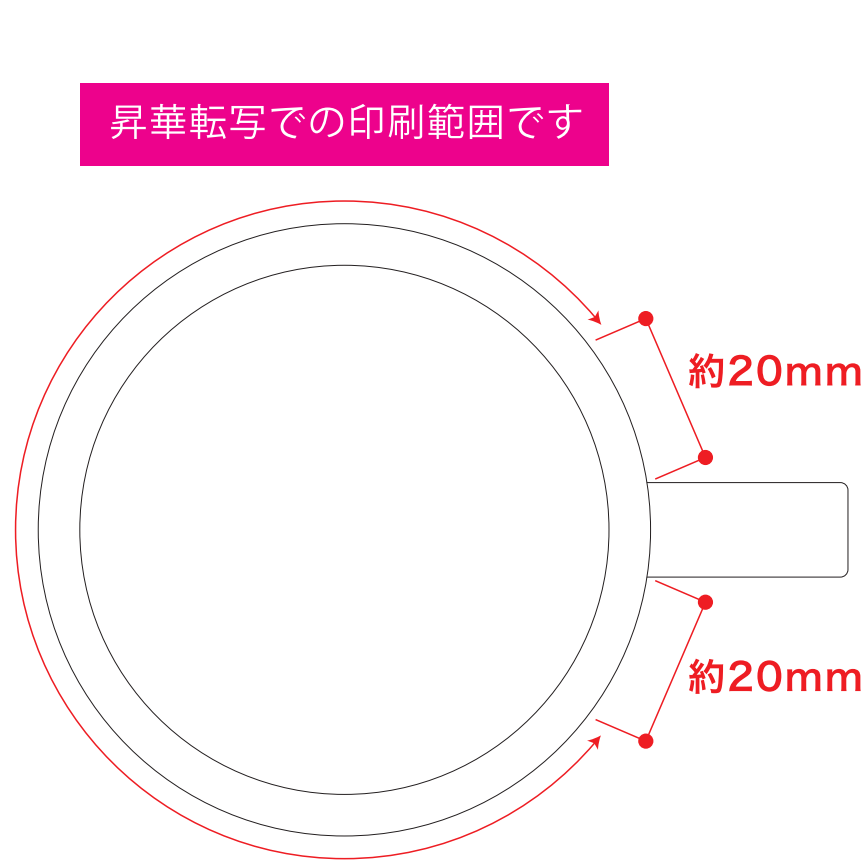

# 陶器マグストレート (M) フルカラー印刷デザインテンプレート

レイアウト可能範囲：W195×H82 (mm)  
フルカラー昇華転写印刷 最大範囲：W195×H82 (mm) ※角R12mm

フルカラー印刷（昇華転写印刷）の場合…青枠内■が印刷範囲です。

※こちらにデザインを記載ください

# 陶器マグストレート (M) 単色印刷デザインテンプレート

レイアウト可能範囲 : W195×H82 (mm)  
パッド印刷 最大範囲 : W30×H40 (mm)

## ①仕上がりイメージ