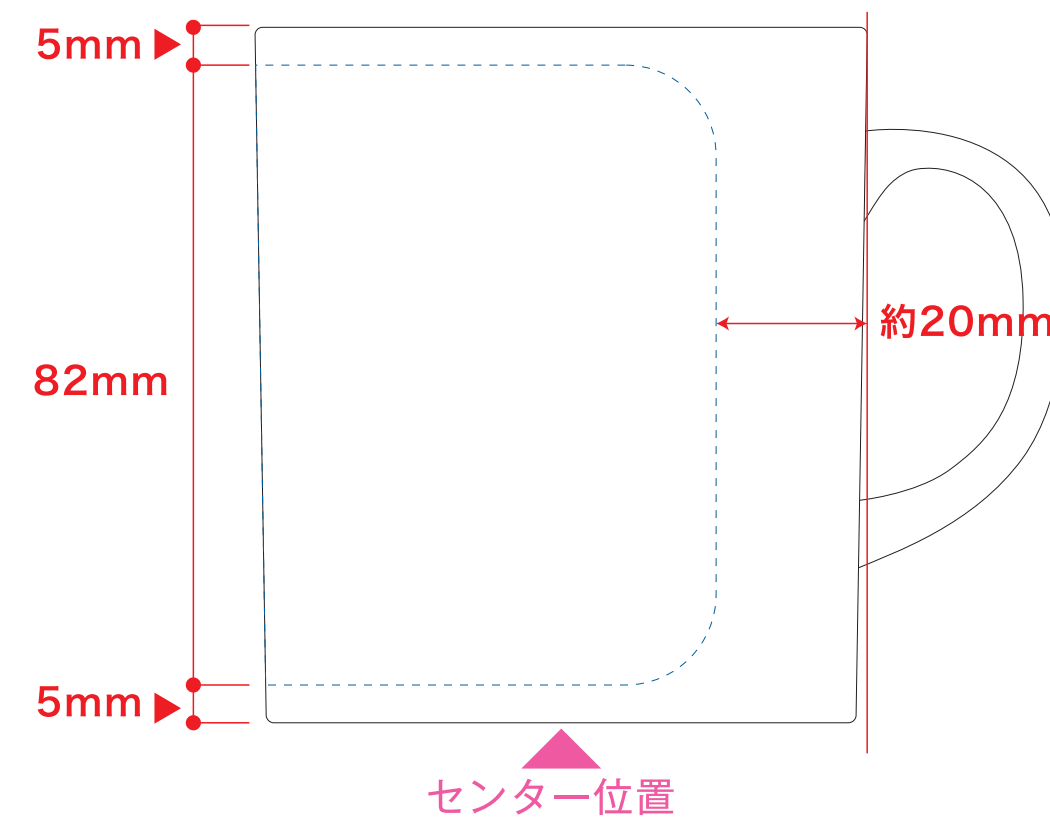

# 陶器マグストレート (M) フルカラー印刷デザインテンプレート

レイアウト可能範囲：W195×H82 (mm)  
フルカラー昇華転写印刷 最大範囲：W195×H82 (mm) ※角R12mm

フルカラー印刷（昇華転写印刷）の場合…青枠内■が印刷範囲です。

※こちらにデザインを記載ください

# 陶器マグストレート (M) 単色印刷デザインテンプレート

レイアウト可能範囲 : W195×H82 (mm)  
パッド印刷 最大範囲 : W30×H40 (mm)

## ①仕上がりイメージ

## ③デザイン配置 デザインを配置したい位置に○をつけてください

...印刷領域 ※この領域を超えての印刷はできません。