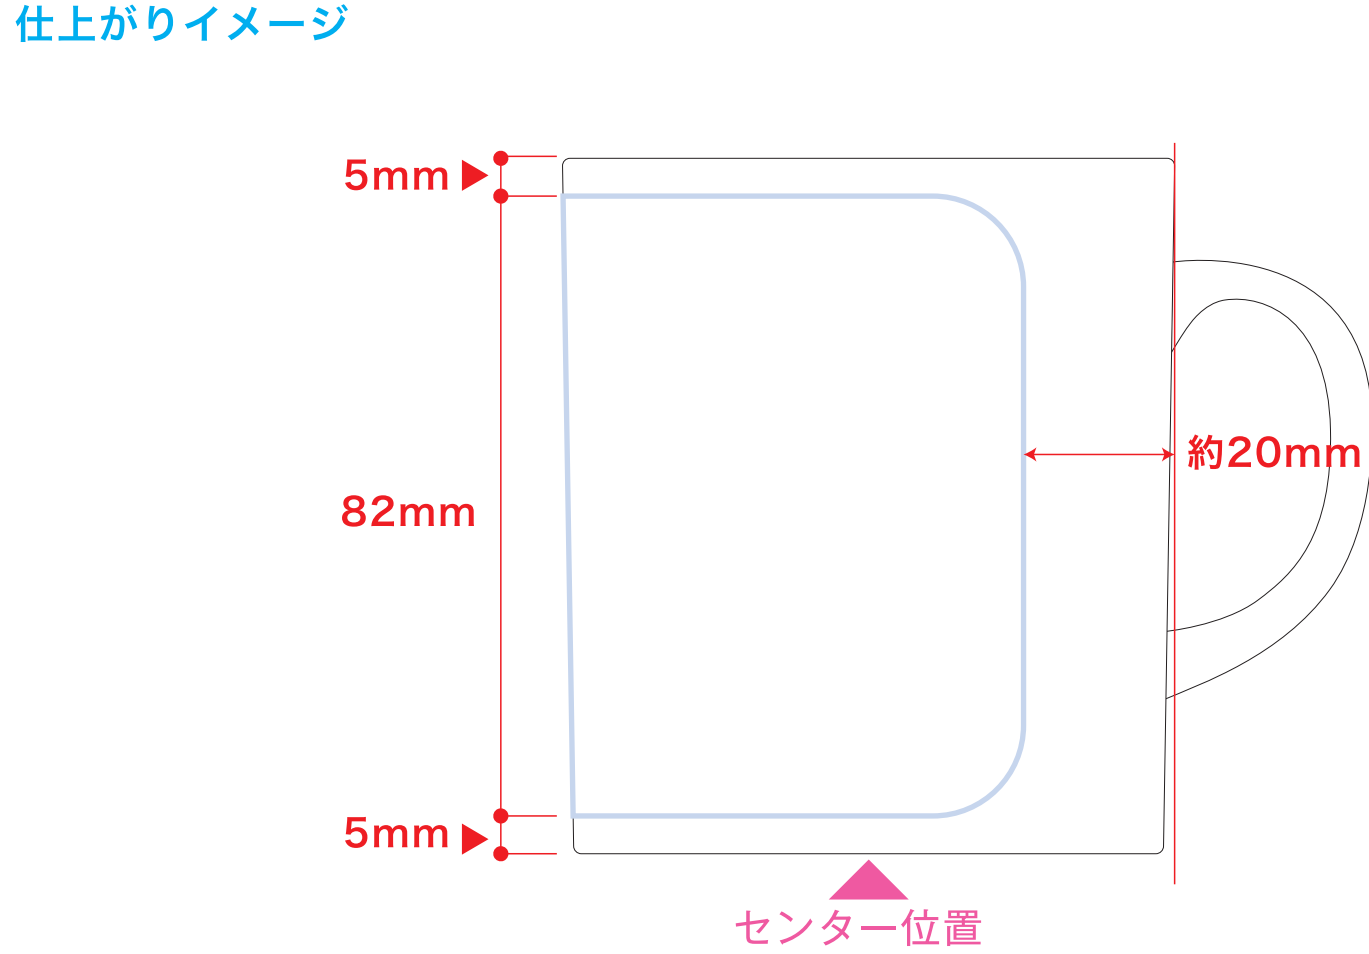

# 陶器マグストレート (M) フルカラー印刷デザインテンプレート

レイアウト可能範囲：W195×H82 (mm)  
フルカラー昇華転写印刷 最大範囲：W195×H82 (mm) ※角R12mm

フルカラー印刷（昇華転写印刷）の場合…青枠内■が印刷範囲です。

※こちらにデザインを記載ください

# 陶器マグストレート (M) 単色印刷デザインテンプレート

レイアウト可能範囲 : W195×H82 (mm)  
パッド印刷 最大範囲 : W30×H40 (mm)

## ①仕上がりイメージ

## ③デザイン配置 デザインを配置したい位置に○をつけてください

...印刷領域 ※この領域を超えての印刷はできません。