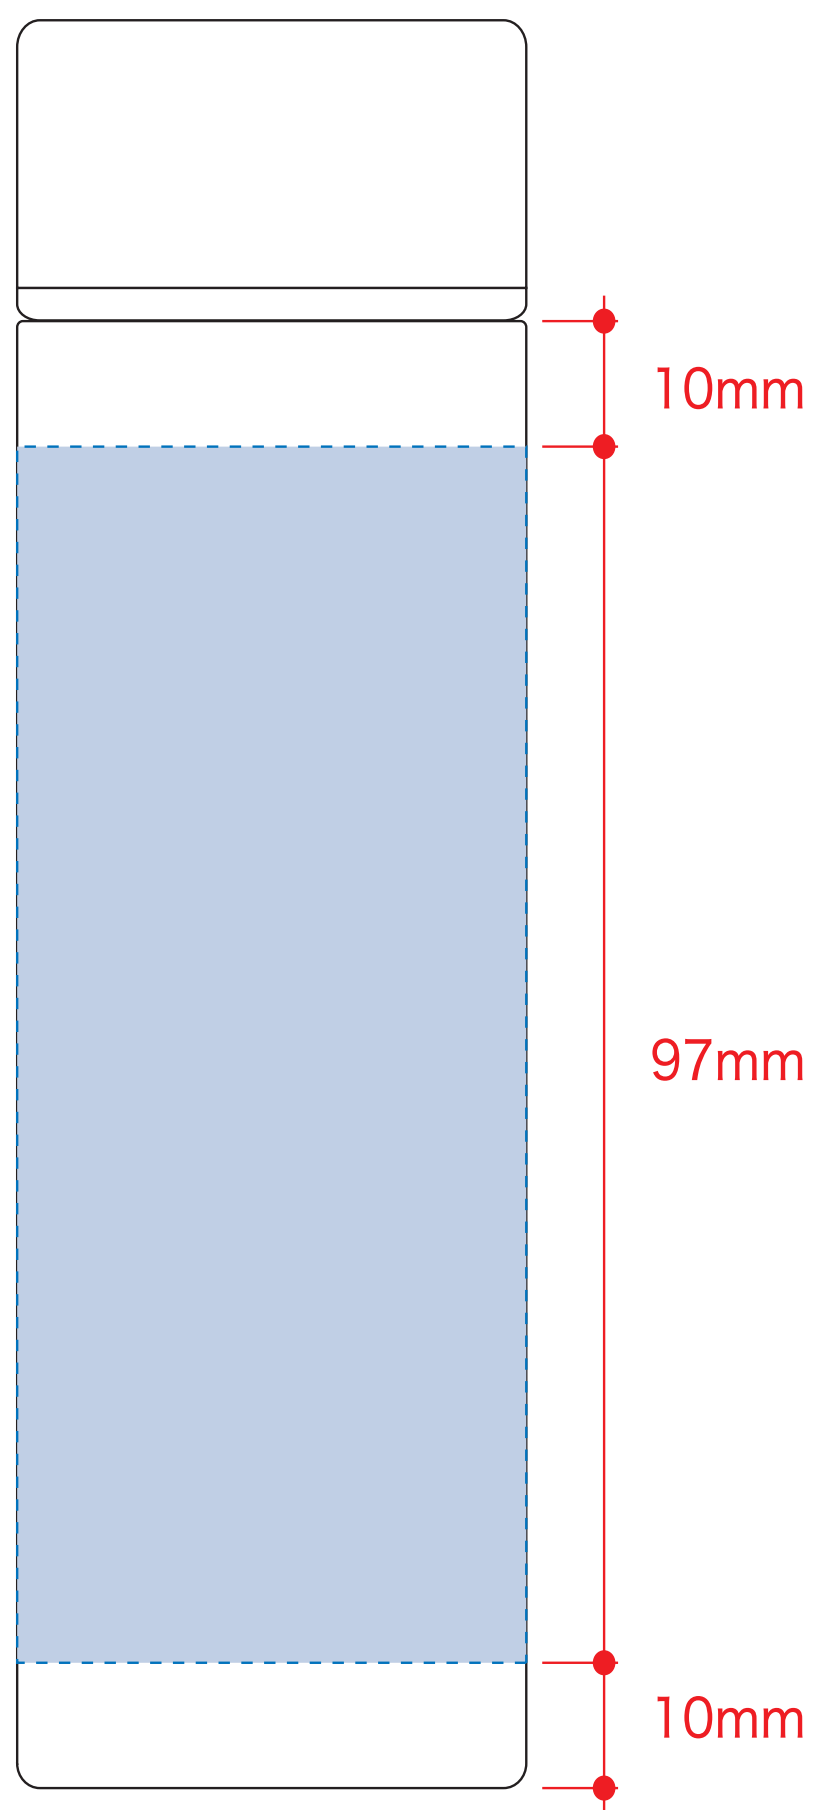

木目調サーモステンレスボトル 130ml デザインフォーマット

デザインスペース : W141×H97 (mm)

■回転シルク印刷 最大範囲 : W131×H97 (mm)

...印刷領域 ※この領域を超えての印刷はできません。