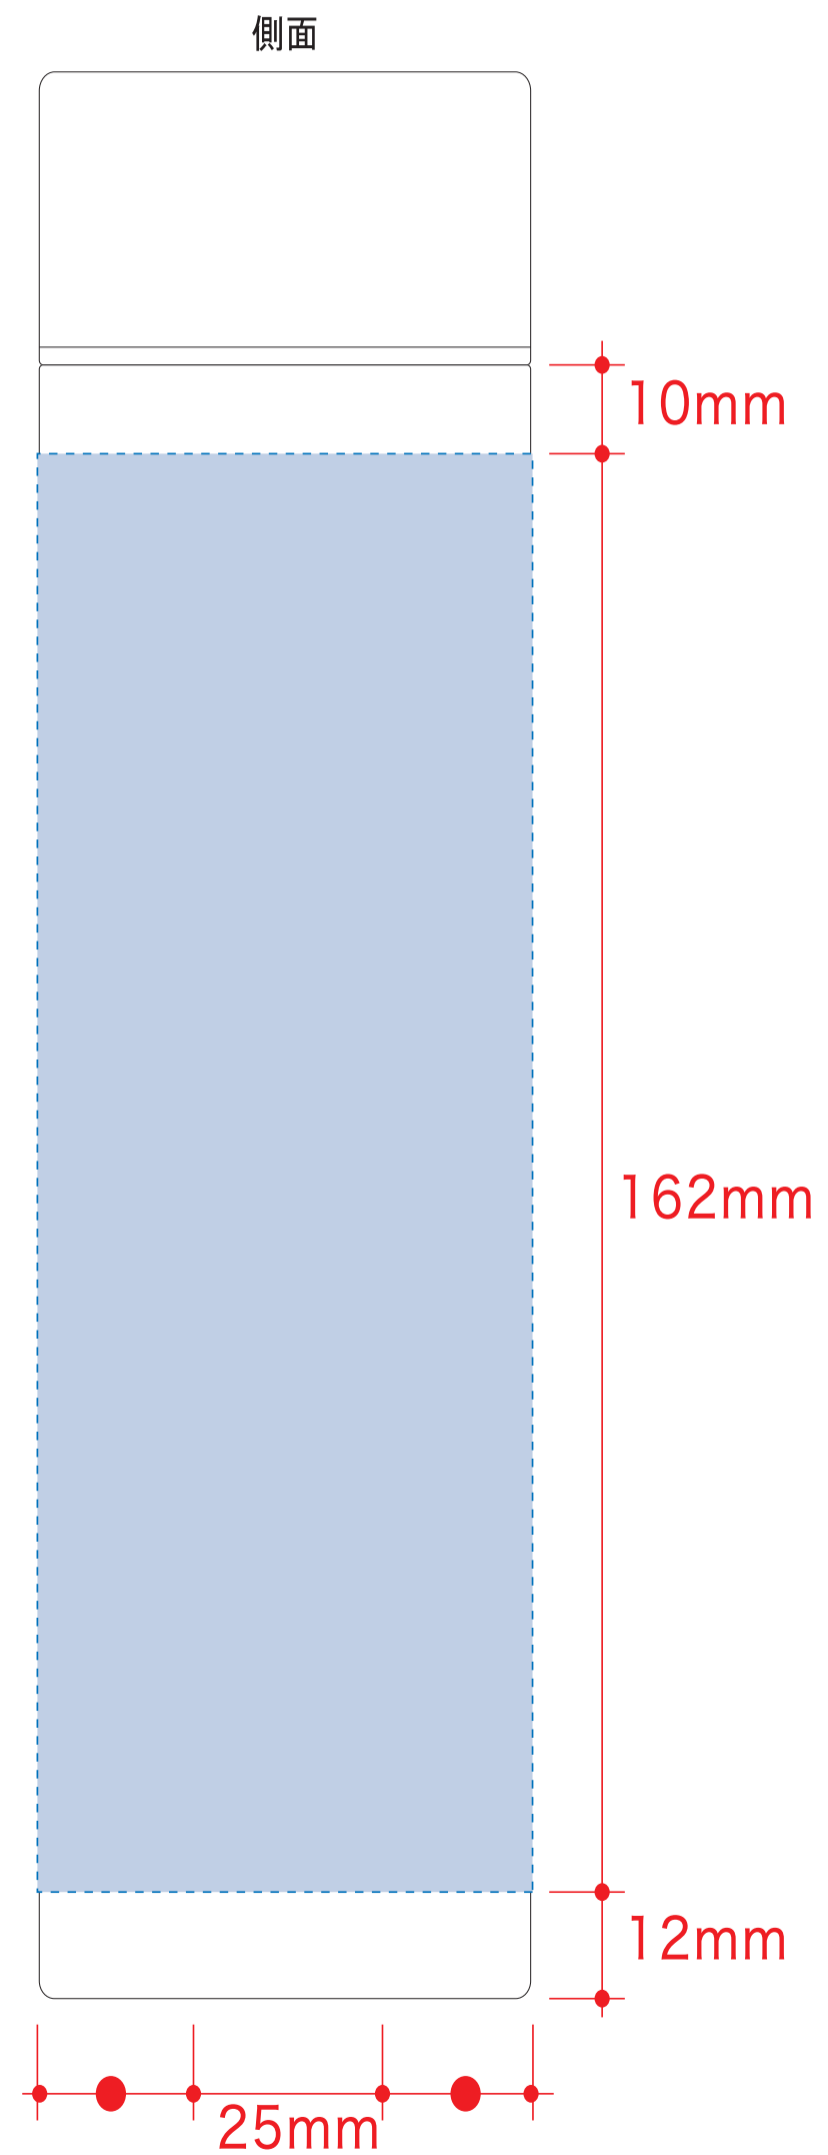

# 木目調サーモステンレスボトル 450ml デザインフォーマット

レイアウト可能範囲：W204×H162 (mm)  
■回転シルク印刷 最大範囲：W194×H162 (mm)

···印刷領域 ※この領域を超えての印刷はできません。