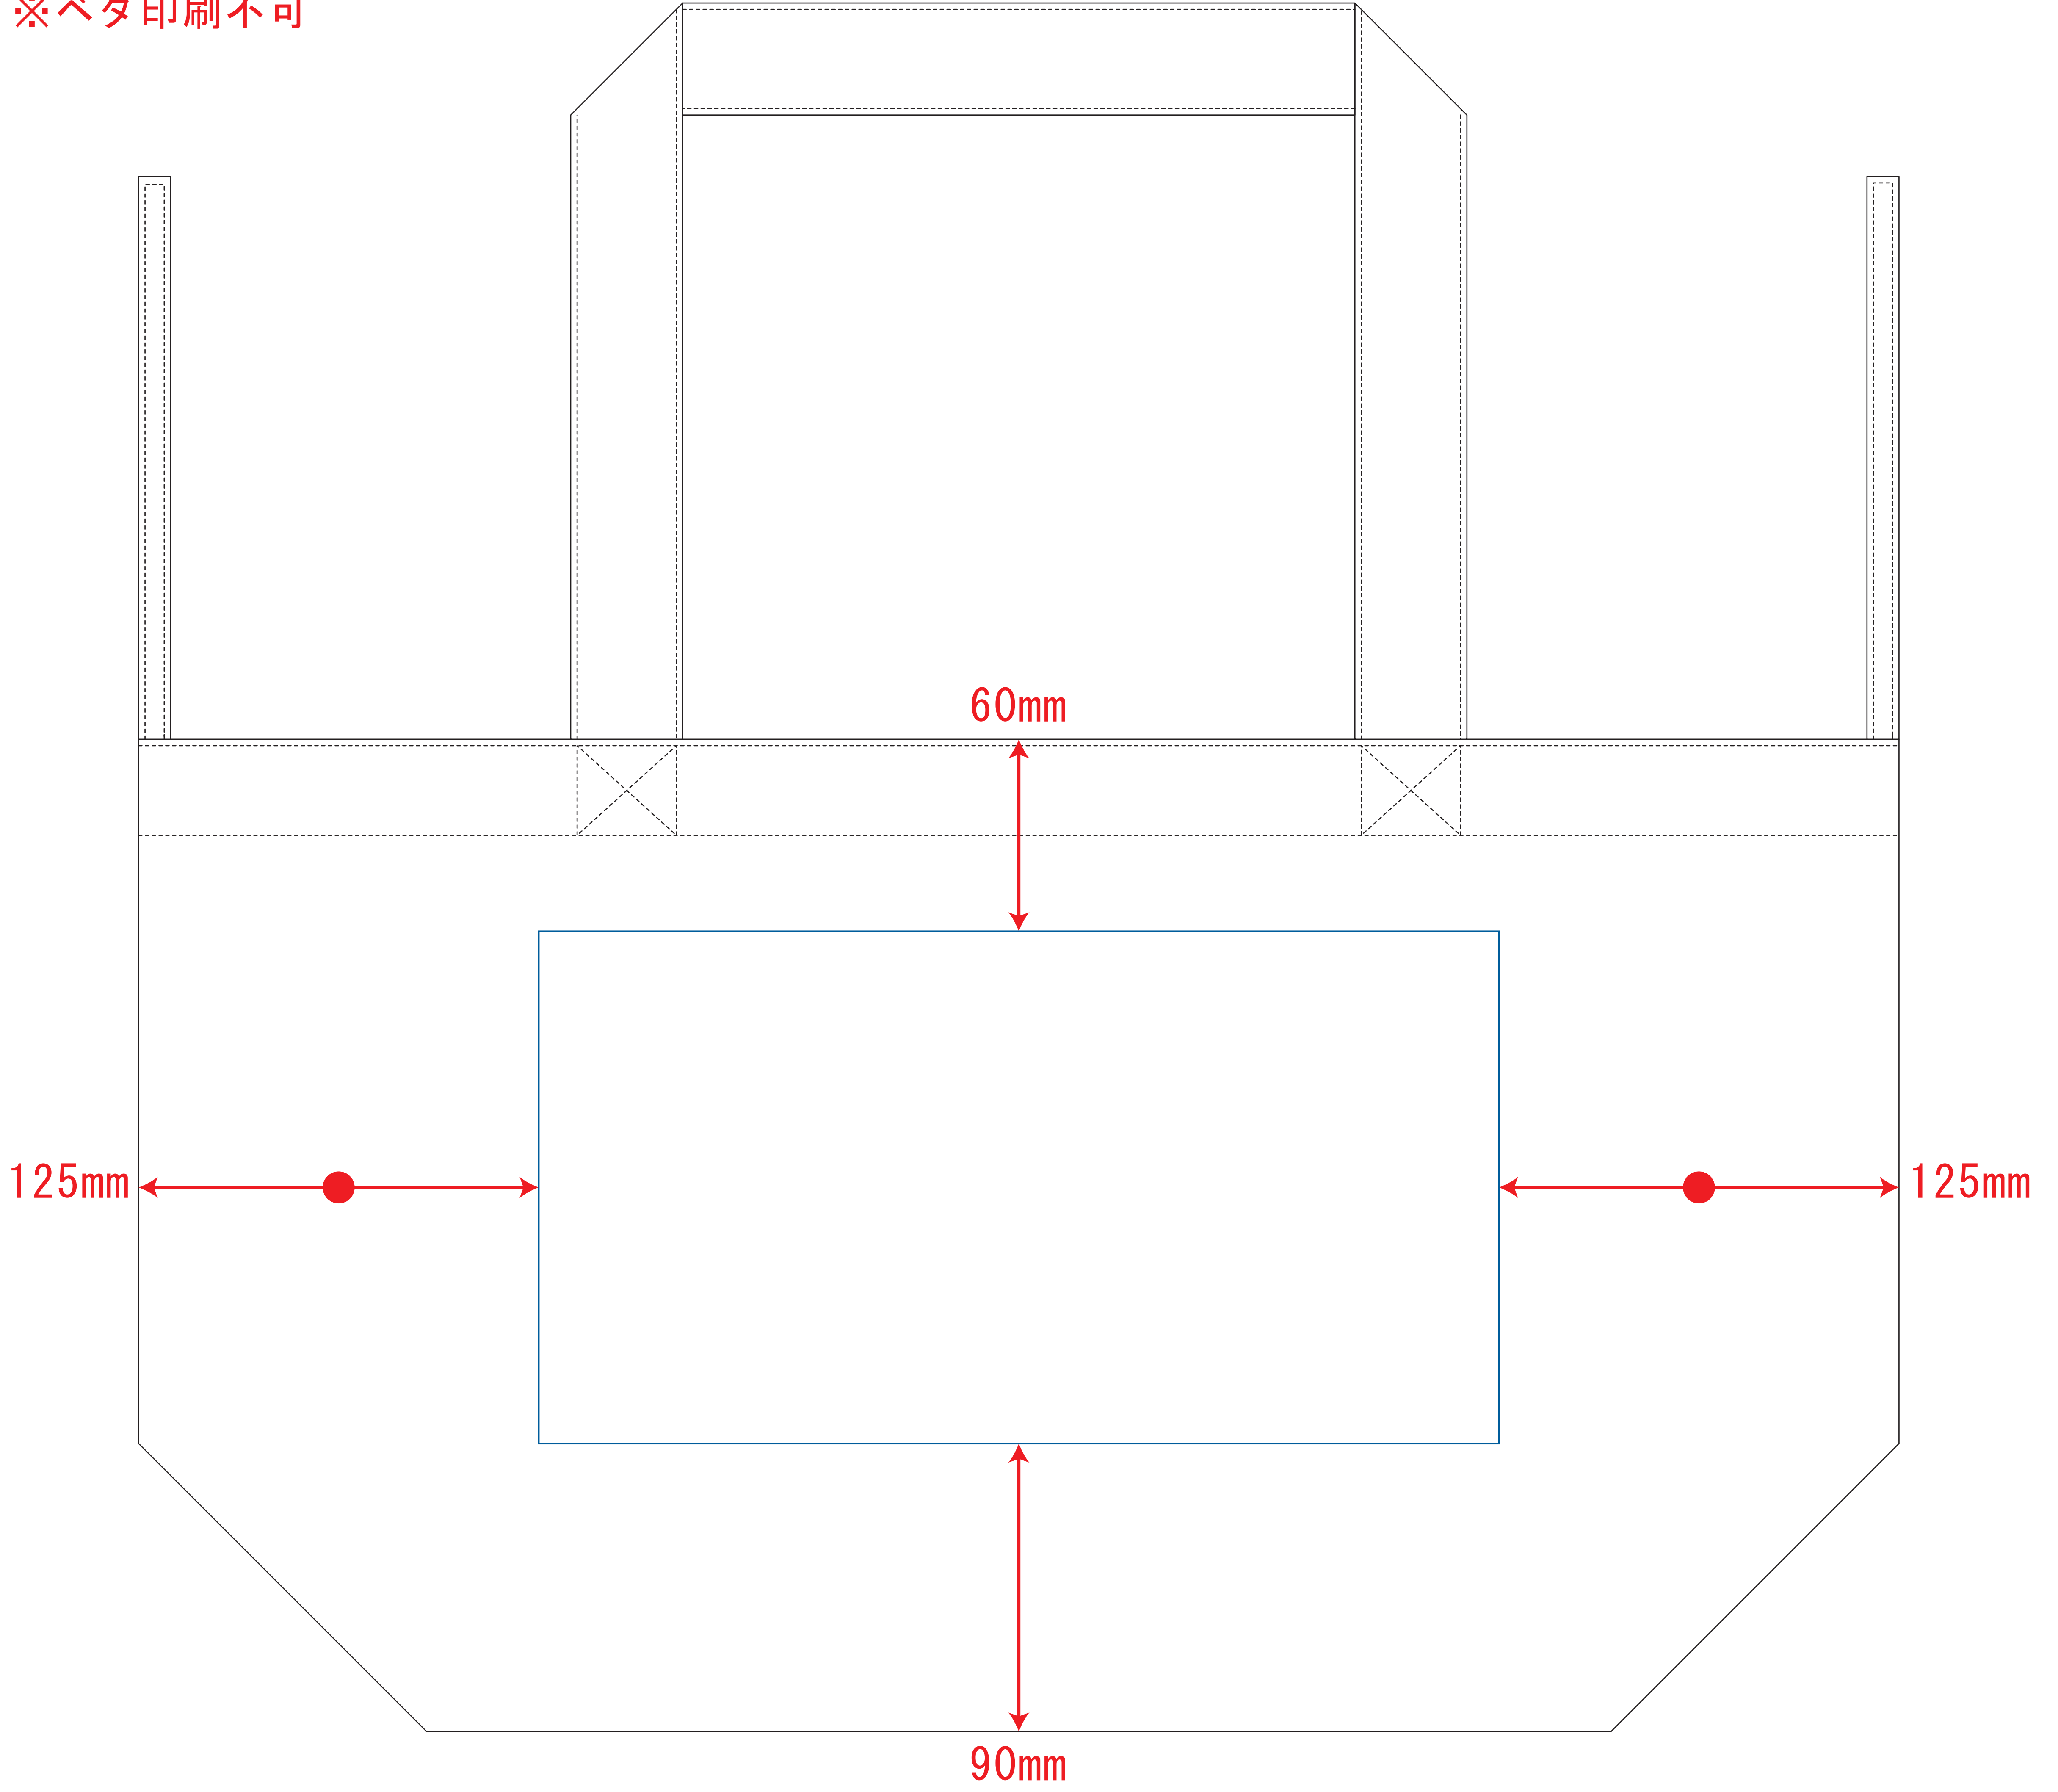

デザインスペース：W300×H160 (mm)

■シルク印刷 最大範囲：W300×H160 (mm)

※ベタ印刷不可

デザイン指示