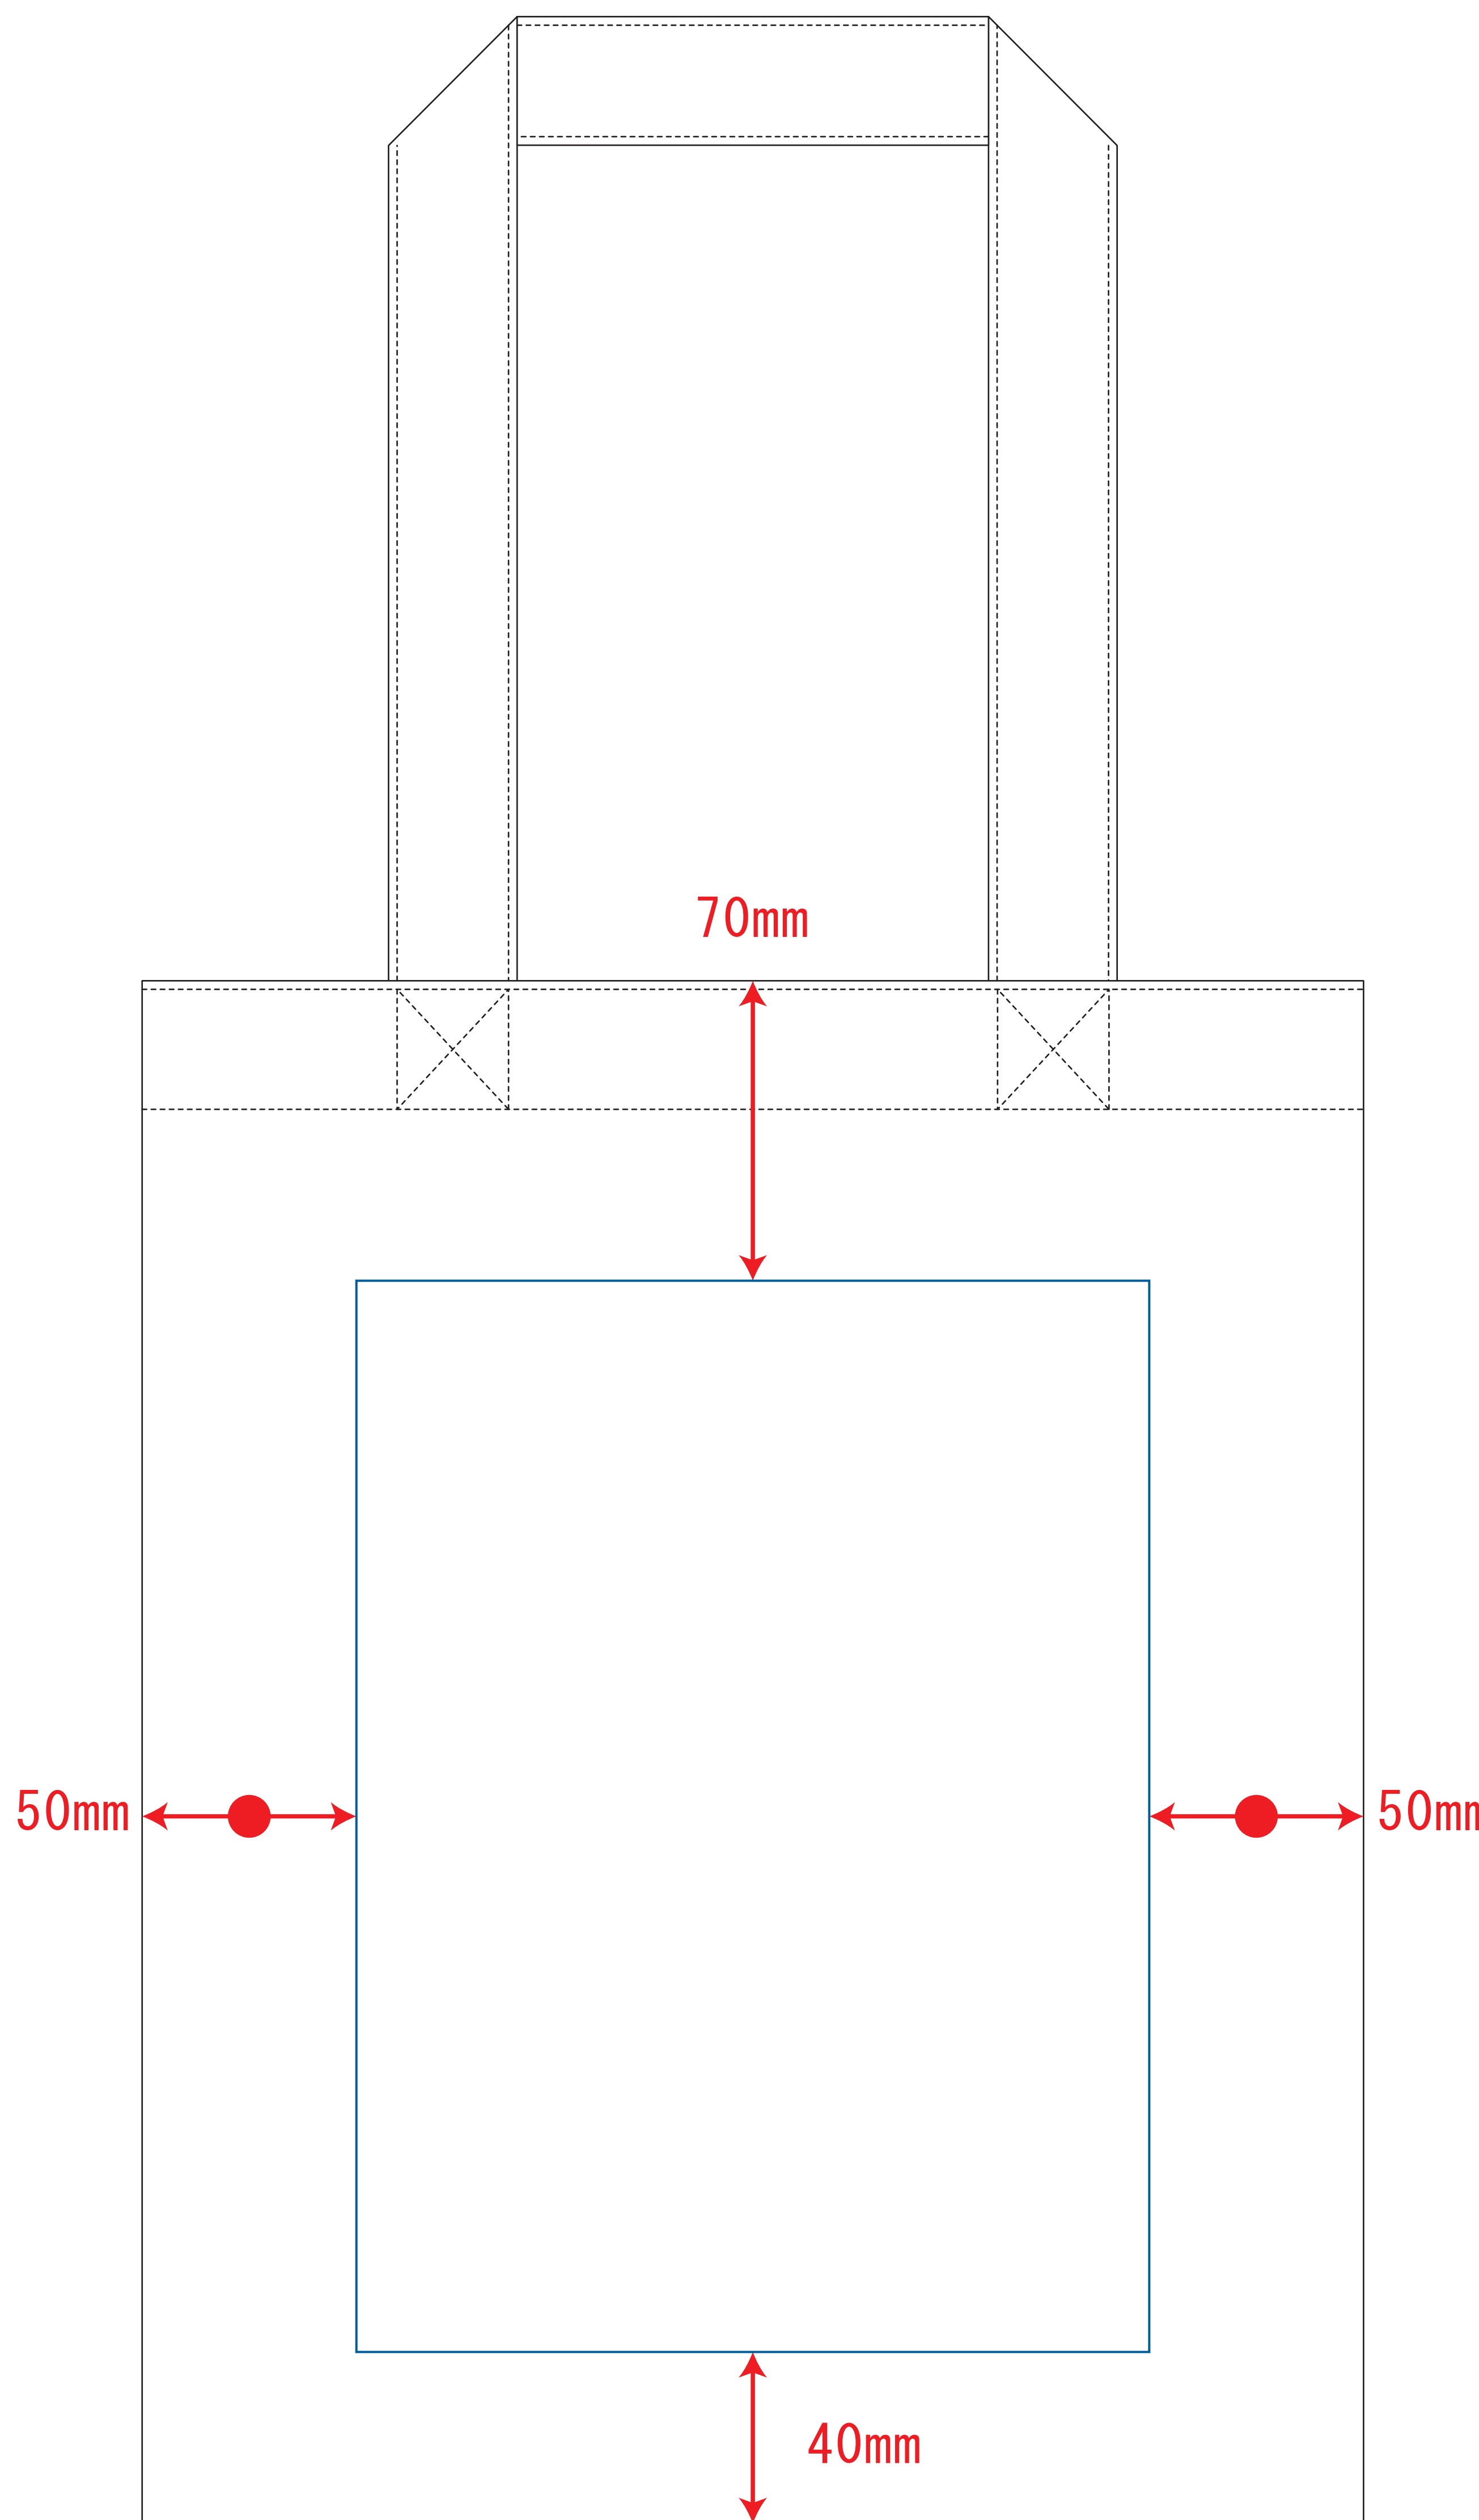

デザインスペース : W185×H250 (mm)

■シルク印刷 最大範囲 : W185×H250 (mm)

※ベタ印刷不可

...印刷領域 ※この領域を超えての印刷はできません。

デザイン指示