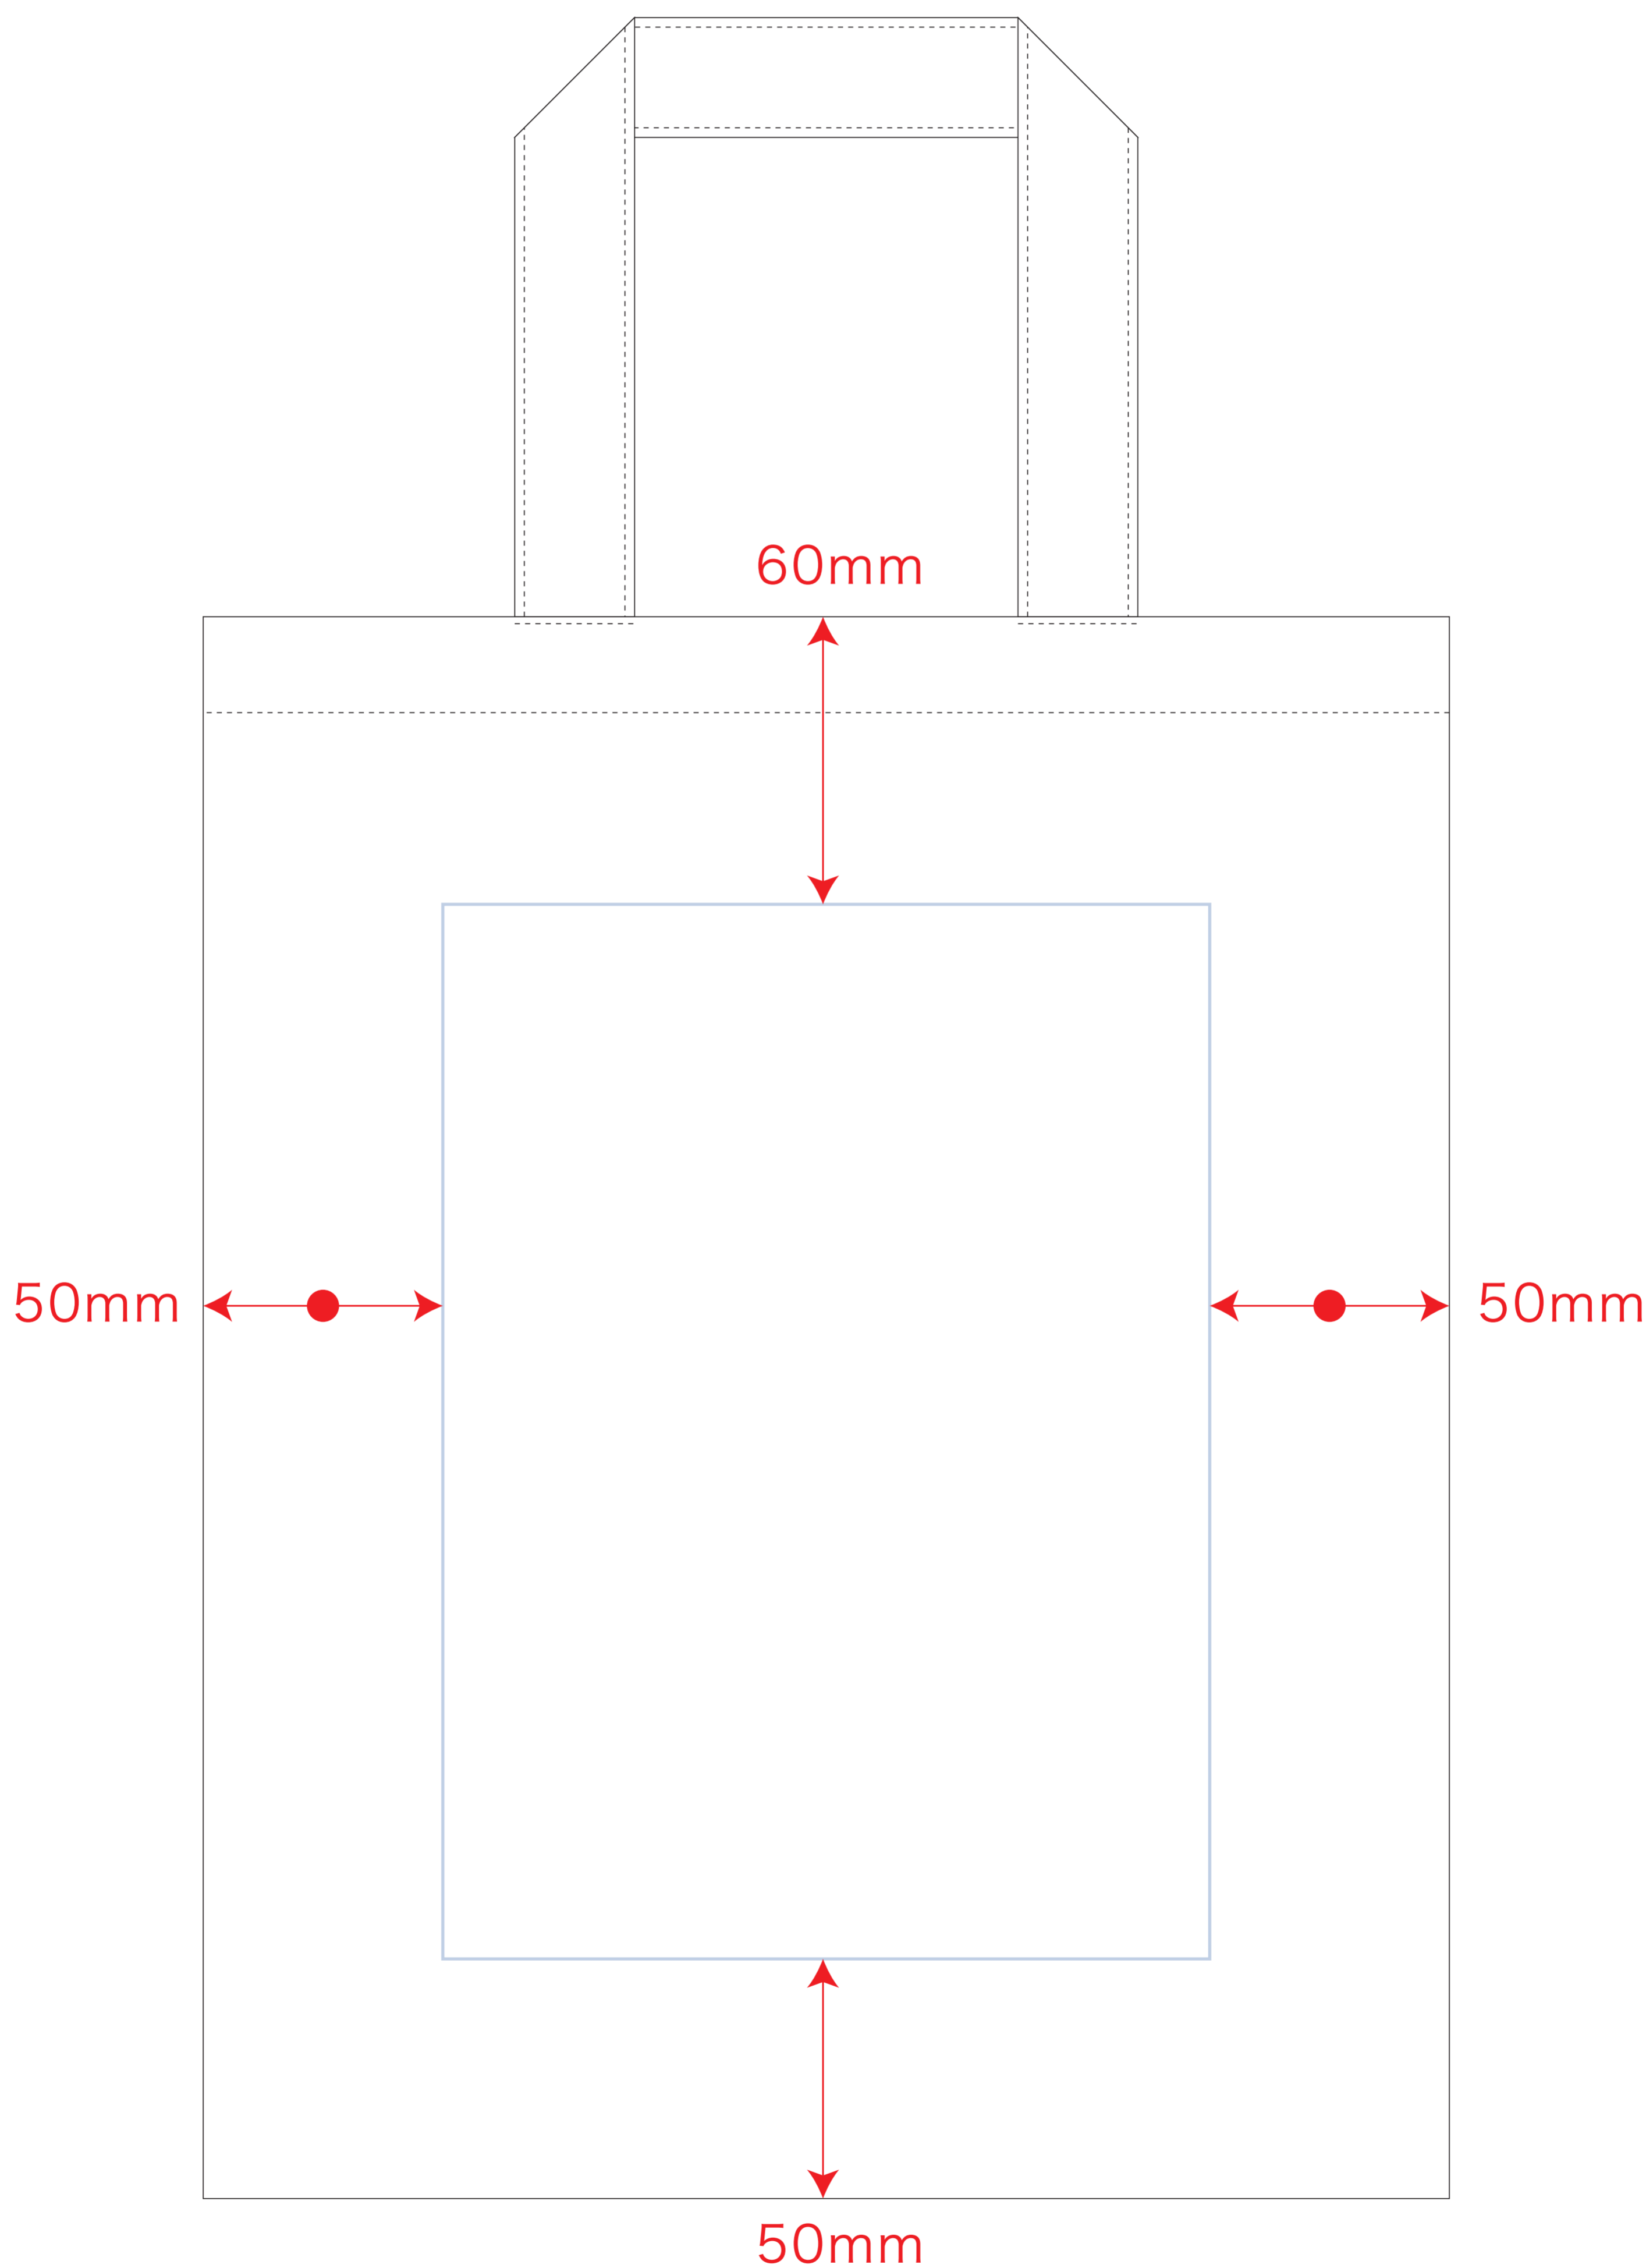

※ナチュラルのみエコマーク有り(内側)

デザインスペース：W160×H220 (mm)

■単色印刷（シルク印刷） 最大範囲：W160×H220 (mm)

■フルカラー印刷（熱転写印刷） 最大範囲：W100×H100 (mm)

- クライアント：
 - 営業担当：
 - 制作担当：
 - 受注番号：
 - 納期：2015年00月00日
 - ロット：
 - デザインサイズ：W000mm
 - 刷り色：1C
 - 刷り位置：図参照
- 版下原寸サイズ

※ 下の枠内  にデザインを記載ください。

 …印刷領域 ※この領域を超えての印刷はできません。