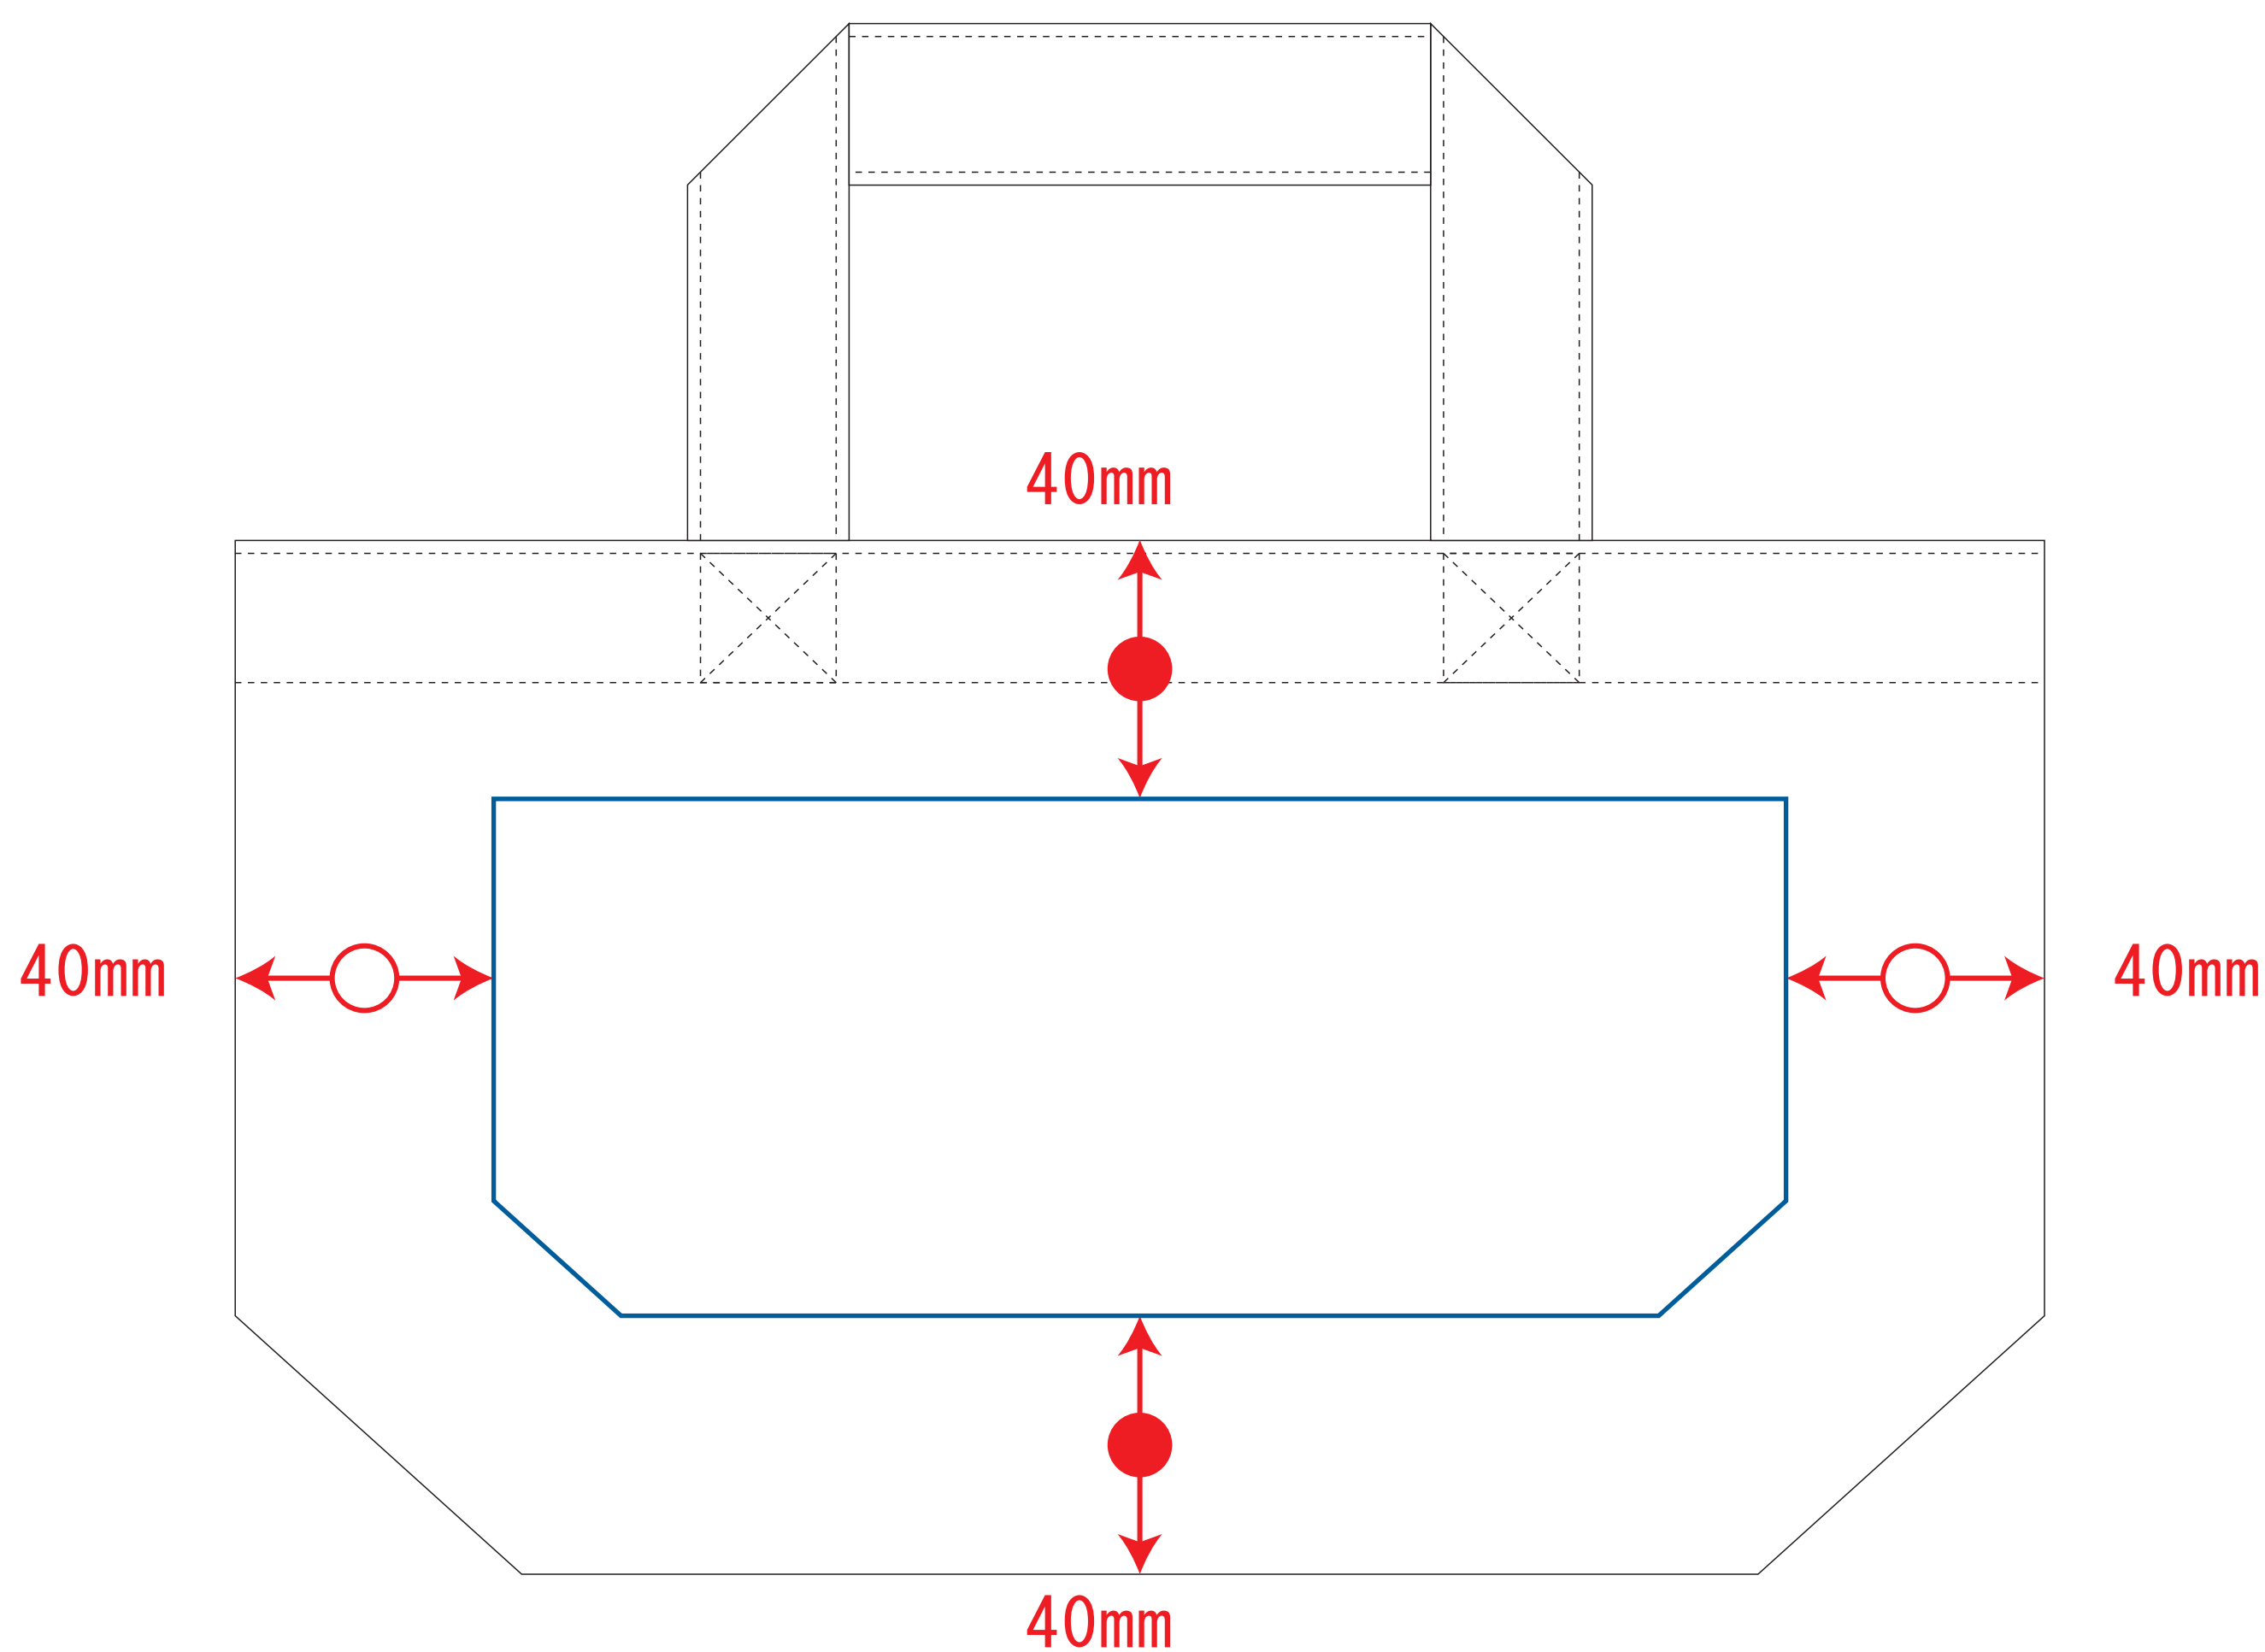

※ナチュラルのみエコマーク有り (内側)

デザインスペース : W200×H80 (mm)

■シルク印刷 最大範囲 : W200×H80 (mm)

 ...印刷領域 ※この領域を超えての印刷はできません。

デザイン指示