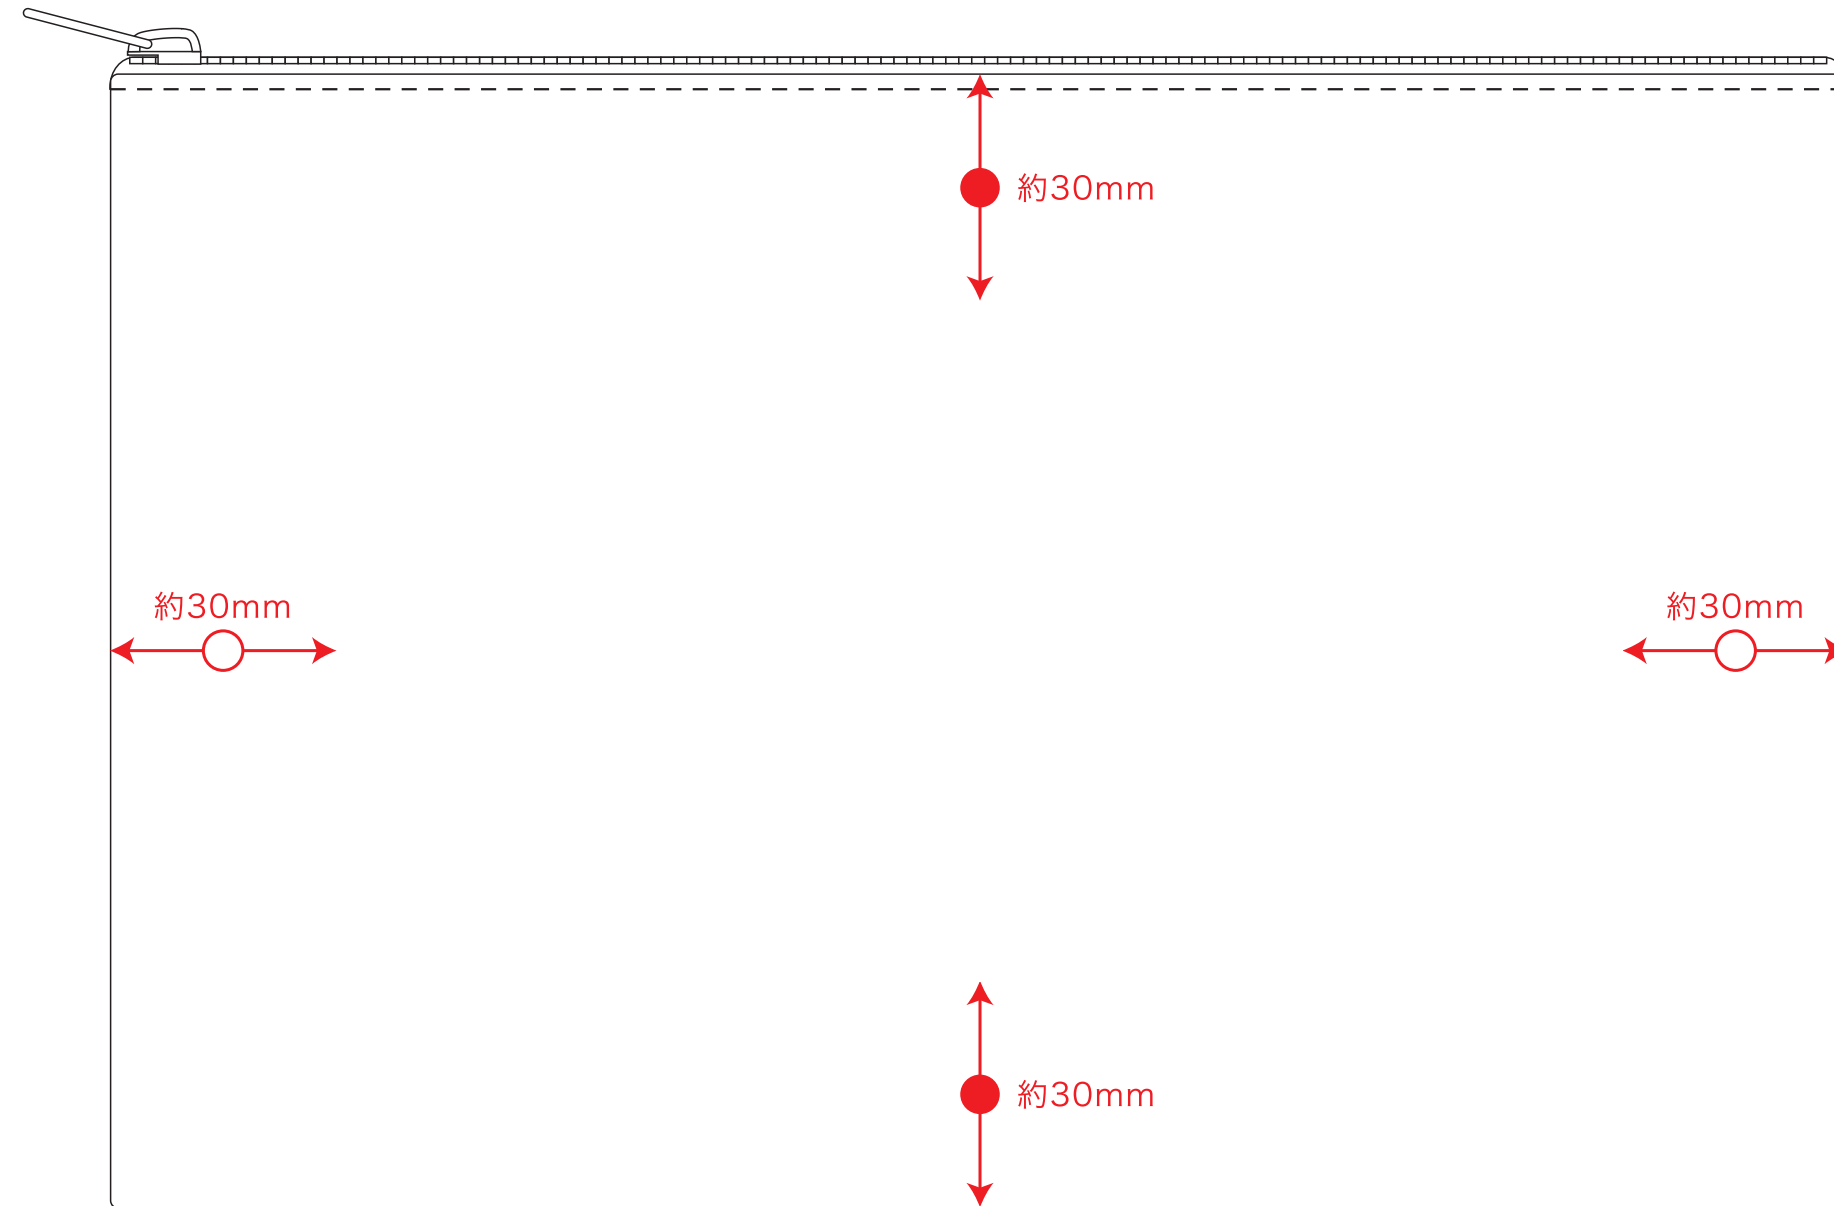

レイアウト可能範囲 : W170×H90 (mm)  
■シルク印刷 最大範囲 : W170×H90 (mm)

 ...印刷領域 ※この領域を超えての印刷はできません。

## デザイン指示

Blank area for design instructions.