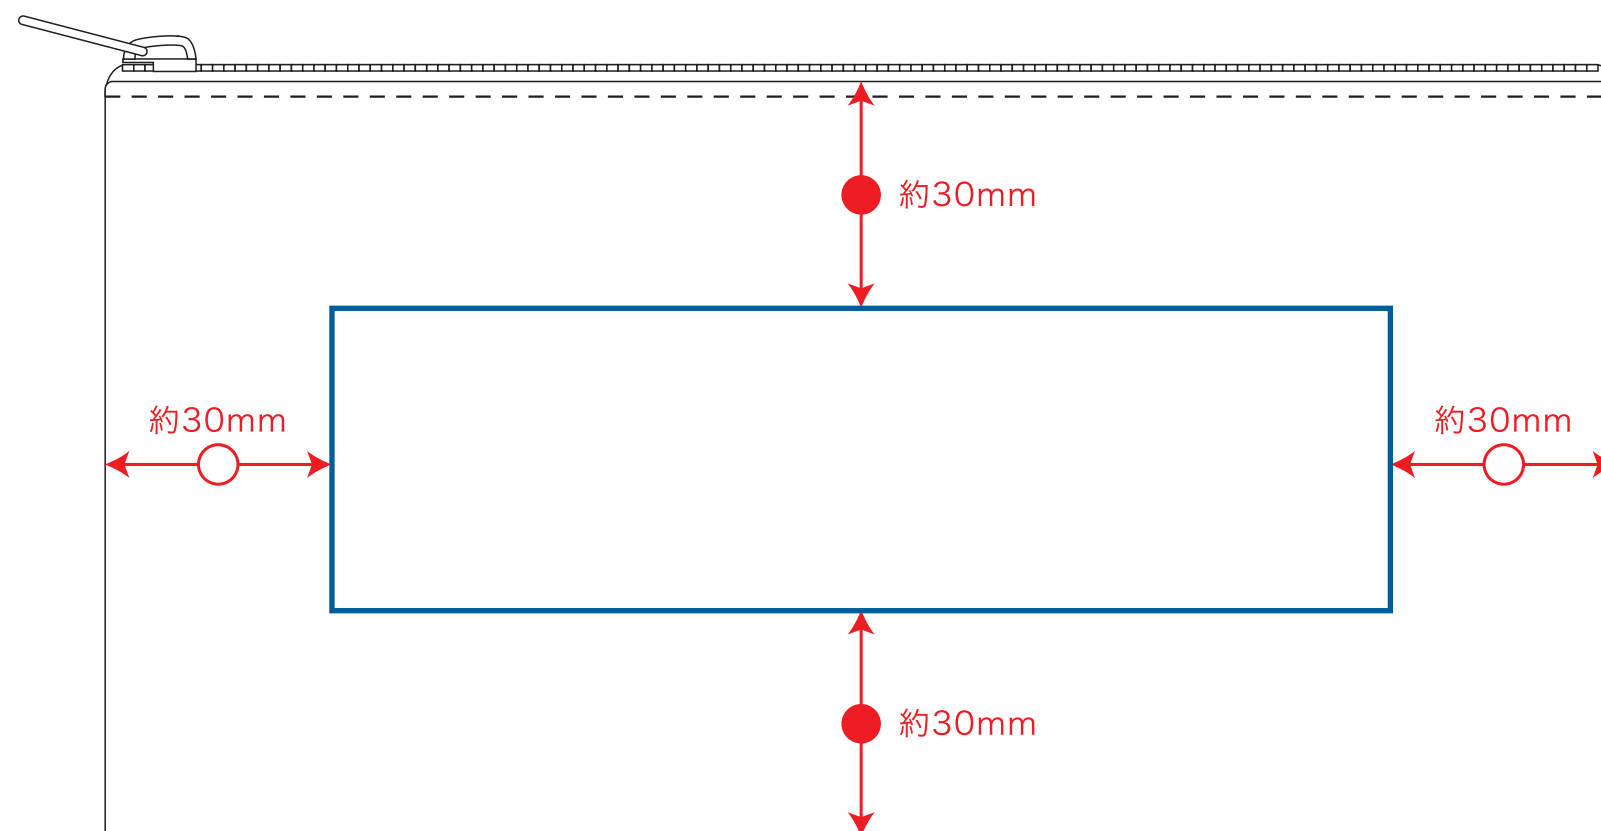

レイアウト可能範囲：W140×H40 (mm)

■シルク印刷 最大範囲：W140×H40 (mm)

 …印刷領域 ※この領域を超えての印刷はできません。

デザイン指示