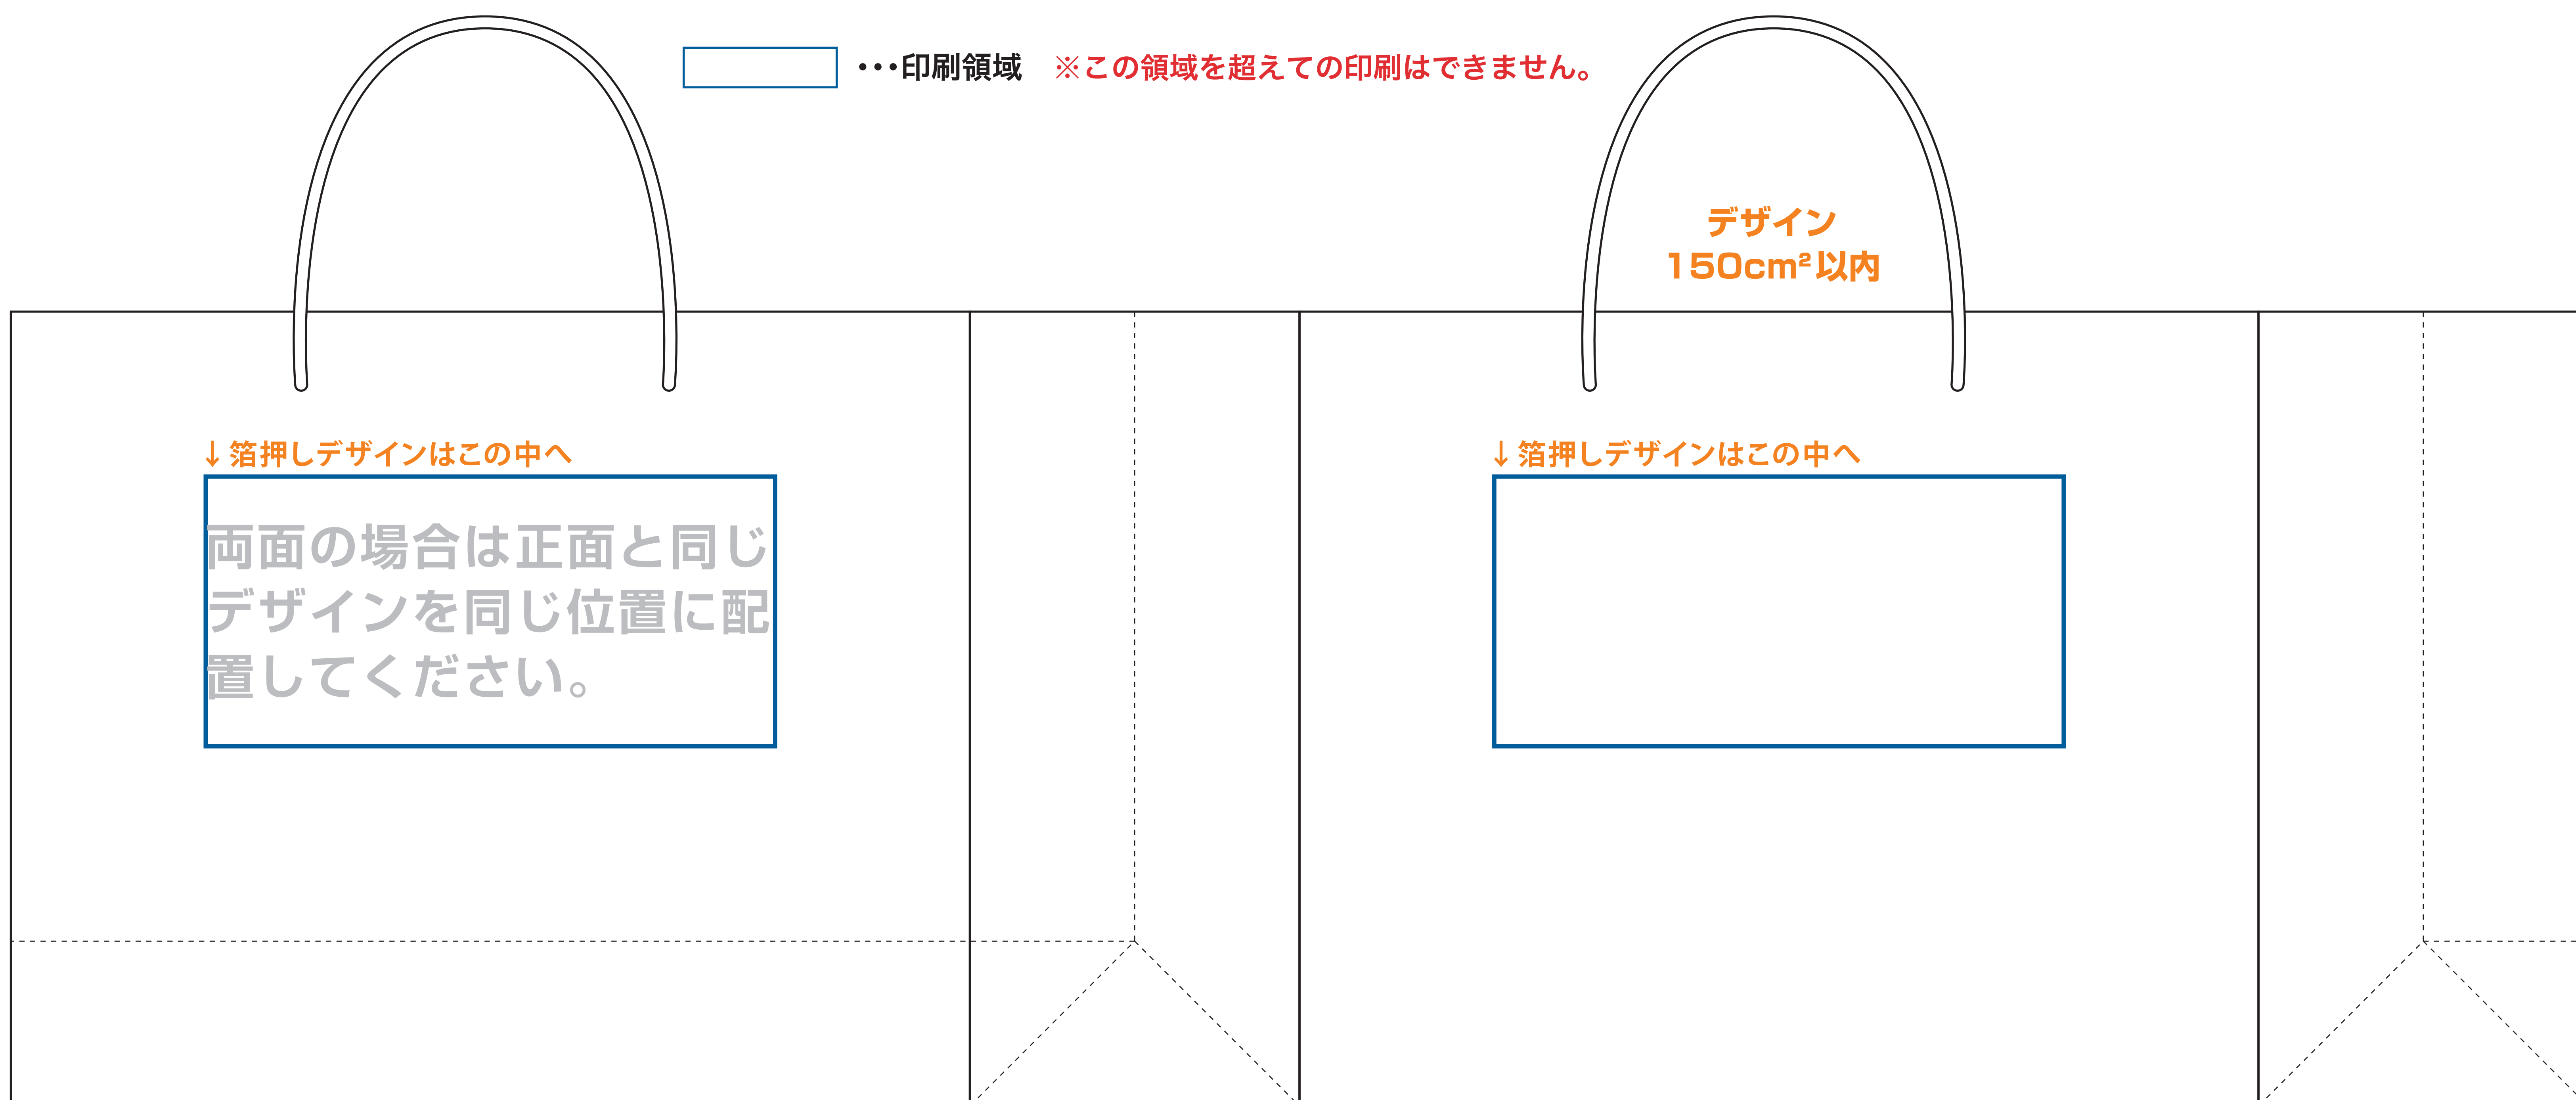

※必ず記入お願い致します。

箔押し色	ゴールド 艶あり	ゴールド 艶なし	シルバー 艶あり	シルバー 艶なし	ブラック 艶あり
	ホワイト	レインボー	ホログラム	パール	

デザイン指示

裏面

マチ

正面

マチ