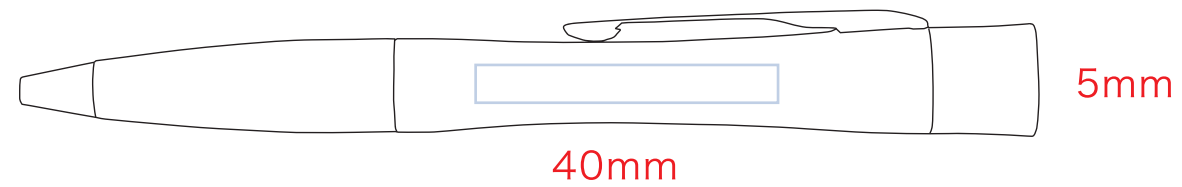

ネームペン・パーカーエアフロー デザインテンプレート

デザインスペース：W40×H5（mm）

パッド印刷

ご希望のカラーに○をしてください

本体色

シルバーパール CT クリスタルブラック CT

マリンブルー CT マジェンダ CT

 …印刷領域 ※この領域を超えての印刷はできません。